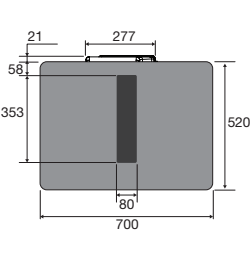

Bovenaanzicht