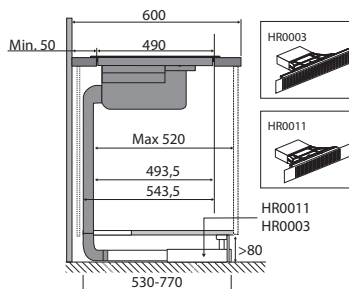

Zijaanzicht werkblad 600 mm
Combinatie HR0003 en HR0011