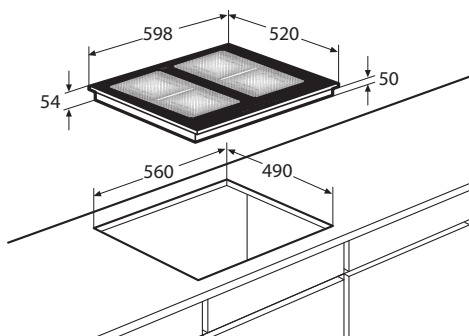

Inductiekookplaat met flexzones, 60 cm breed

IK4062R € 979,-

IK4062M € 979,-

Specificaties

- 4 x flexzone (voor met achter gekoppeld 38,5 x 22,5 cm) - 50 - 3700W
- 10 standen per kookzone
- Aansluitwaarde: 3680 W / 7400 W

Gebruiksgemak

- Tiptoetsbediening per kookzone
- IK4062R: RVS sierlijst aan de zijkanten en facet afwerking voor glasplaat
- IK4062M: Matzwarte sierlijst rondom glasplaat
- 4 timers met uitschakelfunctie (tot 99 min.)
- Restwarmte indicatie
- Kookduurbegrenzing
- Kinderslot
- 4 flexzones; rechthoekige zones die aan elkaar te koppelen zijn tot een groot kookoppervlak voor flexibel koken
- Boostfunctie per kookzone; tijdelijk extra krachtig vermogen
- Pauzefunctie: kookplaat schakelt tijdelijk uit met behoud van geheugen
- Extra functies: warmhouden, smelten en aankoken

Schoonmaakgemak

- Keramisch glas; extra stoot- en krasvast

Installatiegemak

- Standaard geleverd in 2-fasen, maar kan ook worden aangesloten op 1-fase door slim powermanagement systeem.

Kookzones

Inductiekookplaat met flexzones, 70 cm breed

IK4073M € 979,-

Specificaties

- 2 x flexzone (voor met achter gekoppeld 38,5 x 22,5 cm) - 50 - 3700 W
- 1 x kookzone ø 16,0 cm - 50 - 1850 W
- 1 x kookzone ø 21,0 cm - 50 - 3000 W
- 10 standen per kookzone
- Aansluitwaarde: 3680 W / 7400 W

Gebruiksgemak

- Tiptoetsbediening per kookzone
- Matzwarte sierlijst rondom glasplaat
- 4 timers met uitschakelfunctie (tot 99 min.)
- Restwarmte indicatie
- Kookduurbegrenzing
- Kinderslot
- 2 flexzones; rechthoekige zones die aan elkaar te koppelen zijn tot een groot kookoppervlak voor flexibel koken
- Boostfunctie per kookzone; tijdelijk extra krachtig vermogen
- Pauzefunctie: kookplaat schakelt tijdelijk uit met behoud van geheugen
- Extra functies: warmhouden, smelten en aankoken