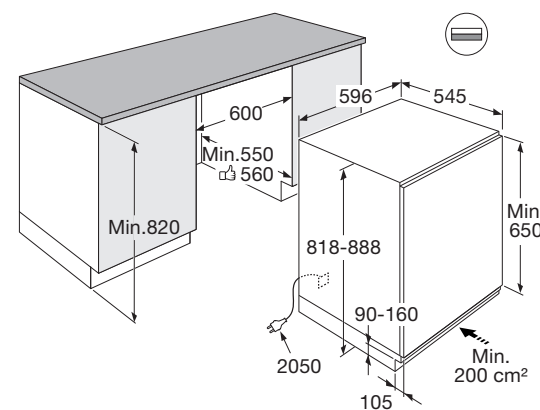

Schoonmaakgemak

- Automatisch ontdooien van koelgedeelte

www.pelgrim.nl/OKG260