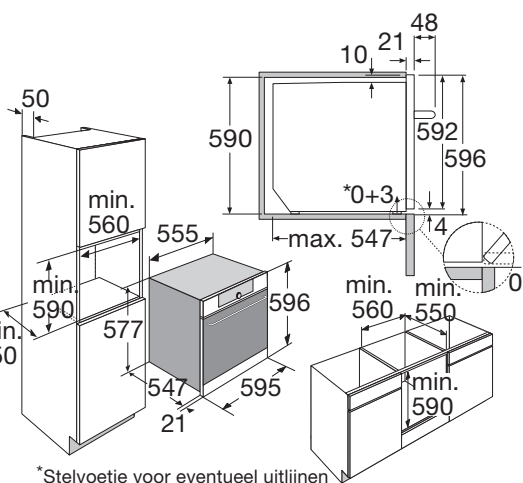

*Stelvoetie voor eventueel uitlijnen

www.pelgrim.nl/OVP836MAT