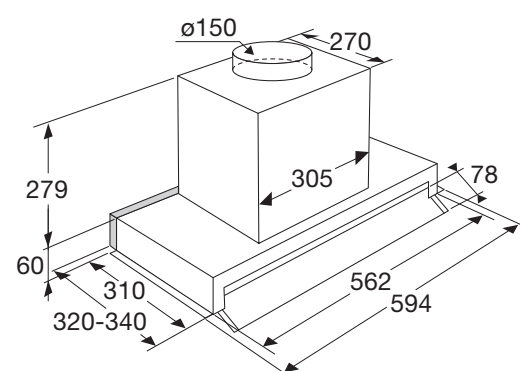

Gebruiksgemak

- Bediening door verzinkbare draaiknop
- Extra bruikbare ruimte voor bijvoorbeeld kruidenpotjes door smal motorblok

Schoonmaakgemak

- Glazen uitklap scherm

Groene keuze

Plafondunit, 90 cm breed