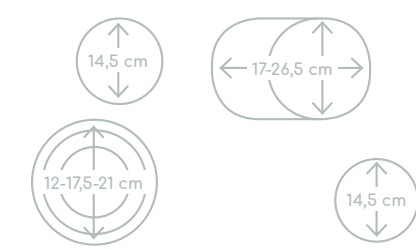

Kookzones

www.pelgrim.nl/CK3084R