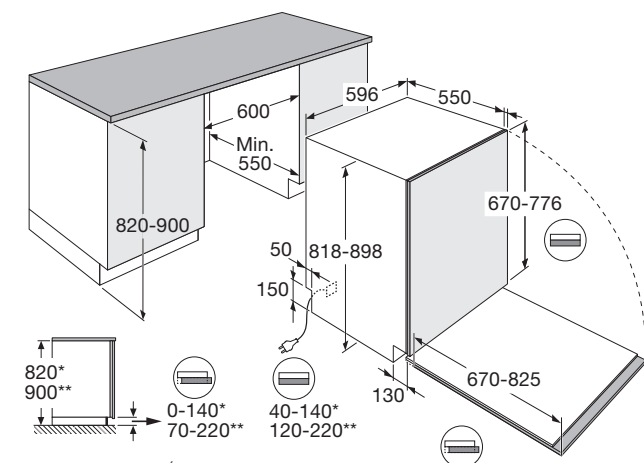

www.pelgrim.nl/GVW340LS

Groene keuze

GVW360L € 1.499,-

Specificaties

- 14 couverts; besteklade bovenin
- 13 wasprogramma's
- Waterverbruik spaarprogramma 9,4 liter
- Geluidsniveau 40 dB(A)
- Energieklasse C
- Aansluitwaarde: 1900 W

Gebruiksgemak

- LCD display met druktoetsen (RVS paneel)
- Tekstuele ondersteuning via LCD display (8 talen)
- Uitgestelde start van 1-24 uur
- Bovenkorf in hoogte verstelbaar (met volle belading)
- Handige wasprogramma's; halve belading (automatisch), SpeedWash, intensief, eco
- Extra opties voor wasprogramma's: tijdsduurverkorting en extra hoge wastemperatuur
- AutoProgram: vuilsensoren meten de vervuilinggraad van het water en passen het wasprogramma daar automatisch op aan
- Messenhouder in bovenkorf
- 2 x LED verlichting in de kuip voor optimaal zicht
- Status LED; wasprogramma actief dmv LED licht op de vloer zichtbaar
- SuperSilent; fluisterstil wasprogramma

Schoonmaakgemak

- TotalDry; deur opent automatisch voor extra droogresultaat
- TurboDry; actieve ventilator droging voor extra droogkwaliteit
- Zelfreinigingsprogramma; maakt vaatwasser automatisch schoon
- 3 x turbo sproeier; extra sproeier die het meest hardnekkige vuil wegspoelt
- RVS sproeiarmen voor extra hygiëne