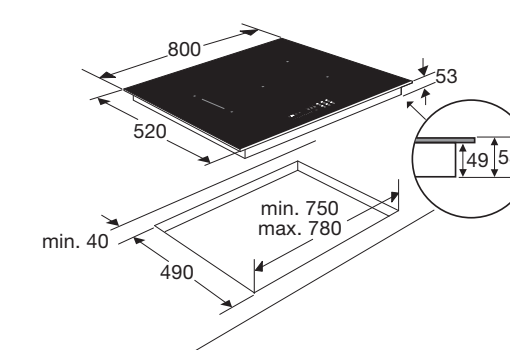

www.pelgrim.nl/IKA6084