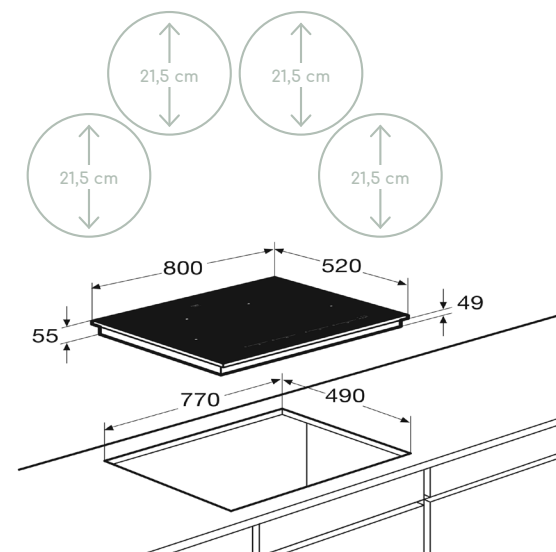

Kookzones

www.pelgrim.nl/IK5084F