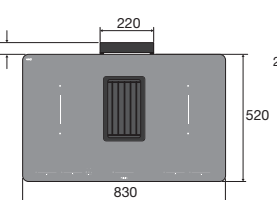

Zijaanzicht werkblad 600 mm

Zijaanzicht verdiept werkblad

Zijaanzicht t.b.v. lade berekening

Bovenaanzicht

Voorbeeld

Zijaanzicht met PlasmaMade filter en adapter

Zijaanzicht met liggend PlasmaMade filter en adapter