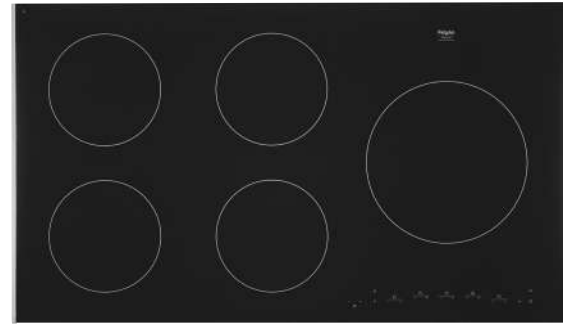

Groene keuze

Inductiekookplaat, 90 cm breed

IDK795ONY € 1.589,-

Specificaties

- 4 x kookzone ø 18,0 cm - 40-3000 W
- 1 x XL kookzone ø 26,0 cm - 50-3700 W
- 10 standen per kookzone
- Energiezuinig door A+ inductiezones
- Aansluitwaarde: 11 100 W