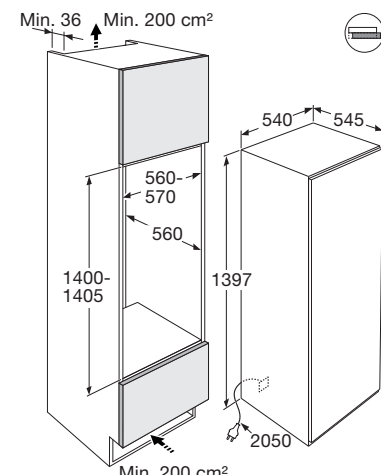

Schoonmaakgemak

- Automatisch ontdooien van koelgedeelte

www.pelgrim.nl/PKS24140