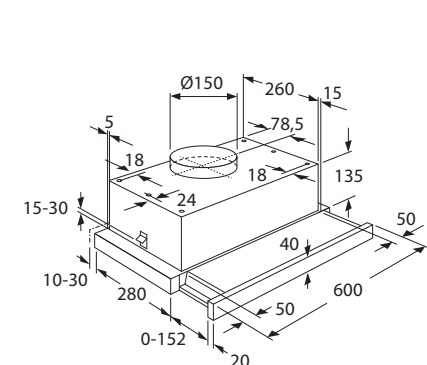

www.pelgrim.nl/SLK635RVS