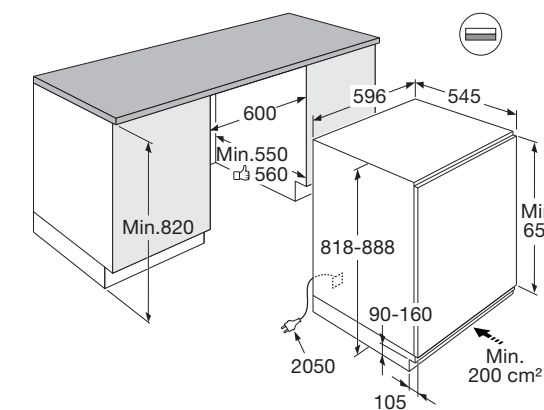

www.pelgrim.nl/OVG260