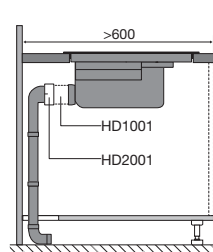

Zijaanzicht verdiept werkblad

Zijaanzicht met PlasmaMade filter en adapter

Zijaanzicht met liggend PlasmaMade filter en adapter