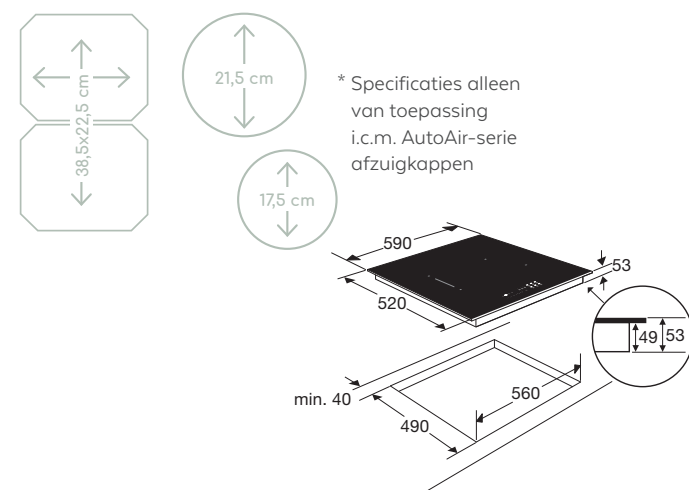

AutoAir

Inductiekookplaat AutoAir met flexzones en slidebediening, 60 cm breed

IKA6063 € 999,-

Specificaties

- 2 x flexzone (voor met achter gekoppeld 38,5 x 22,5 cm) - 50 - 3700W
- 1 x kookzone ø 21,5 cm - 50-3000 W
- 1 x kookzone ø 17,5 cm - 50-2100 W
- 10 standen per kookzone
- Aansluitwaarde: 3680 W / 7400 W

Gebruiksgemak

- LightOnly slider (wit)
- Afgeronde rand rondom glasplaat
- 4 timers met uitschakelfunctie (tot 119 min.)
- TimeCount per zone; bij zone activering start timer automatisch met optellen
- Restwarmte indicatie
- Kookduurbegrenzing
- Kinderslot
- 2 flexzones; rechthoekige zones die aan elkaar te koppelen zijn tot een groot kookoppervlak voor flexibel koken
- Boostfunctie per kookzone; tijdelijk extra krachtig vermogen
- Pauzefunctie: kookplaat schakelt tijdelijk uit met behoud van geheugen
- Extra functies: warmhouden, aankoken en AutoGrill
- AutoAir; afzuigkap reageert automatisch op gebruik inductiekookplaat *
- EasyControl; verlichting en vermogen van de afzuigkap te bedienen via inductiekookplaat *

Schoonmaakgemak

- Keramisch glas; extra stoot- en krasvast

Installatiegemak

- Standaard geleverd in 2-fasen, maar kan ook worden aangesloten op 1-fase door slim powermanagement systeem.

Kookzones

AutoAir

Inductiekookplaat AutoAir met flexzones en slidebediening, 70 cm breed

IKA6072 € 1.119,-

Specificaties

- 4 x flexzone (voor met achter gekoppeld 38,5 x 22,5 cm) - 50 - 3700W
- 10 standen per kookzone
- Aansluitwaarde: 3680 W / 7400 W

Gebruiksgemak