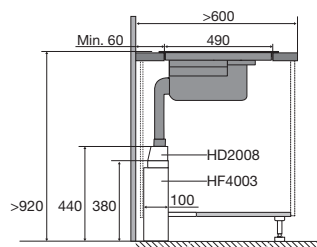

Zijaanzicht werkblad 600 mm

Zijaanzicht verdiept werkblad

Zijaanzicht t.b.v. lade berekening

Bovenaanzicht

Voorbeeld

Zijaanzicht met PlasmaMade filter en adapter

Zijaanzicht met liggend PlasmaMade filter en adapter