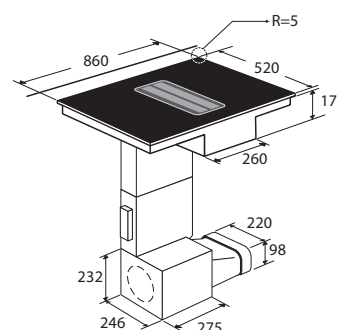

Totaal aanzicht

Opbouw

Vlak inbouw

Keramische kookplaten

Keramische kookplaat, 60 cm breed

CK1064KR € 669,-

Specificaties

- 1 x uitbreidbare kookzone \varnothing 12,0 x 21,0 cm - 800-2200 W
- 1 x kookzone \varnothing 18,0 cm - 1800 W
- 2 x kookzone \varnothing 14,5 cm - 1200 W
- 9 standen per kookzone
- Aansluitwaarde: 6400 W