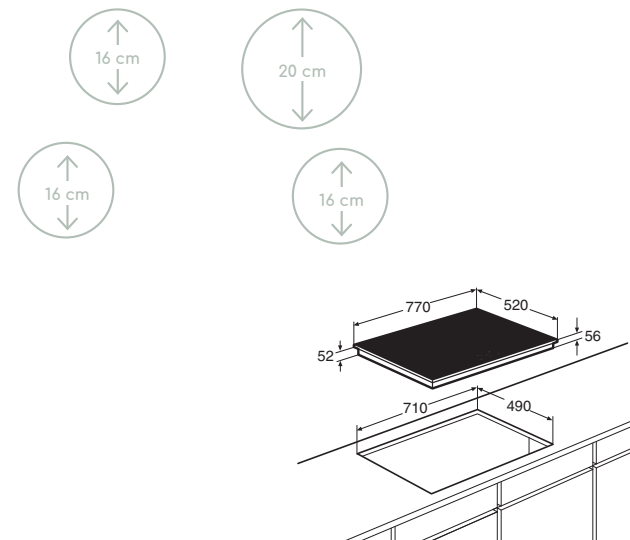

Kookzones

www.pelgrim.nl/IK2084F