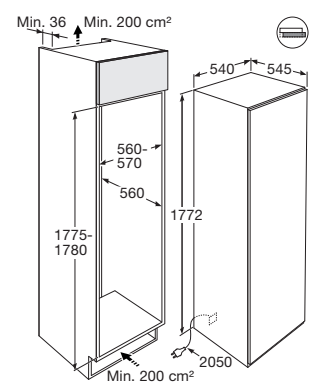

Schoonmaakgemak

- Automatisch ontdooien van koelgedeelte

www.pelgrim.nl/PKVS25178