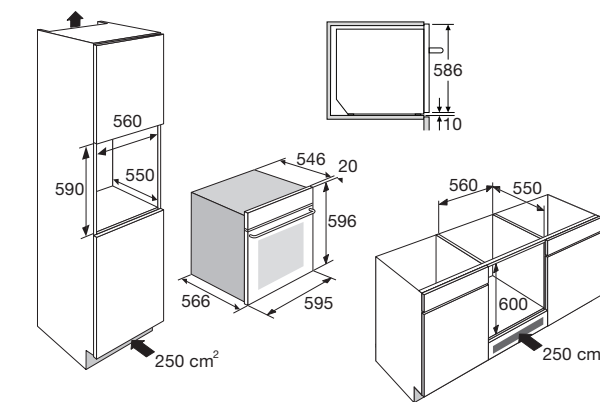

Schoonmaakgemak

- Compleet glas design
- Emaïlle binnenruimte; voorkomt vuilaanhechting

Toebehoren

- 1 XL geëmailleerde bakplaat
- 1 XL grillrooster

Magnetron / ovenfuncties

Hulpfuncties

www.pelgrim.nl/COM316GLS