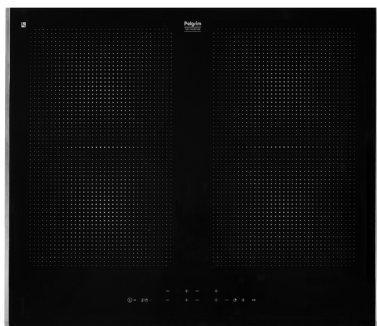

IK5064F

€ 969,-

Specificaties

- 2 x kookzones ø 16,0 cm - 50 - 1850 W
- 2 x kookzone ø 21,5 cm - 50 - 3000 W
- 10 standen per kookzone
- Aansluitwaarde: 3680 / 7400 W

Gebruiksgemak

- Slidebediening per zone
- Facet afwerking rondom glasplaat
- 4 timers met uitschakelfunctie (tot 99 min.)
- Timer kan ook als kookwekker worden gebruikt
- Restwarmte indicatie
- Kookduurbegrenzing
- Kinderslot
- Boostfunctie per kookzone; tijdelijk extra krachtig vermogen
- Pauzefunctie; kookplaat tijdelijk uit te schakelen met behoud van geheugen
- Cheffunctie: vaste ingestelde standen van de zones om snel door te schuiven naar volgende kookfase
- Extra functies: warmhouden en aankoken

Schoonmaakgemak

- Keramisch glas; extra stoot- en krasvast

Installatiegemak

- Standaard geleverd in 2-fasen, maar kan ook worden aangesloten op 1-fase door slim powermanagement systeem.

Kookzones

Inductiekookplaat met flexzones, 60 cm breed