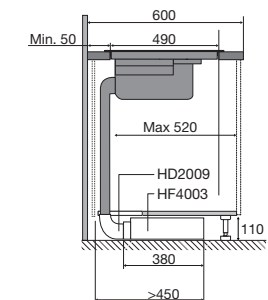

Recirculatie startset t.b.v. IKR4082F/M en IKR3073F

HR0003 € 290,-

Specificaties

- Startset inclusief fijnstoffilter t.b.v. recirculatie
- Uitblaas d.m.v. plintrooster met magnetisch ophang systeem
- Fijnstoffilter gemakkelijk te vervangen zonder gereedschap
- Fijnstoffilter los te bestellen met typenummer HF3006

Code	A uitsparing	B kastbreedte	C plint
HR0003	602 mm	>800 mm	>80 mm

AutoAir Groene keuze

AutoAir Groene keuze

Inductiekookplaat met afzuiging, 83 cm breed

IKR4082F € 3.149,-

IKR4082M € 3.149,-

Specificaties afzuigunit

- Afzuigcapaciteit 241 - 700 m³/h (afvoer naar buiten)
- Geschikt voor afvoer naar buiten of recirculatie
- Geschikt voor PlasmaMade filter
- 9 afzuigsnelheden
- Geluidsniveau 51 dB(A) - 66 dB(A)
- 1 x meerlaags RVS vetfiltercassette, geïntegreerd in afzuigunit
- Energieklasse A++
- Aansluitwaarde totaal toestel: 7620 W (exclusief snoer/stekker)

Bediening afzuigunit

- Slidebediening op inductiekookplaat
- FlowIn; vlak geïntegreerde gietijzeren luchtinlaat rooster
- Intensiefstand; tijdelijk extra hoge afzuigcapaciteit
- Naloopstand; afzuiging stopt na 15 minuten
- Reinigingsindicatie vetfilter en fijnstoffilter op inductiekookplaat
- Reinigungsstand; de bediening reageert 1 minuut niet zodat de kookplaat schoongemaakt kan worden
- AutoAir: afzuiging past zich automatisch aan op inductie stand

Specificaties inductiekookplaat

- 4 x flexzone (voor met achter gekoppeld 38,5 x 22,5 cm) - 40 - 3700 W
- 10 standen per kookzone
- Boostfunctie; tijdelijk extra hoge inductiecapaciteit
- Energiezuinig door A+ inductiezones; 2 liter water kookt 3 minuten sneller dan bij reguliere inductiezones

Bediening inductiekookplaat