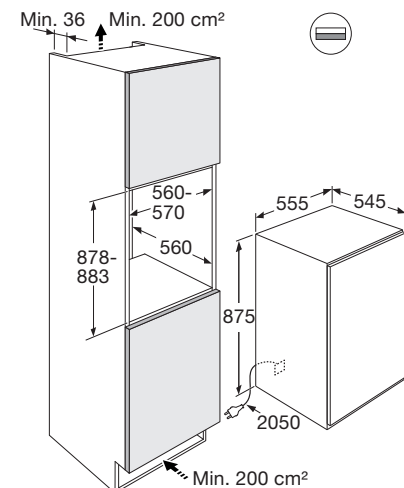

Accessoire

- SBS101 Anti-condenskit voor side by side plaatsing, zie pag. 175

www.pelgrim.nl/PVD25088L