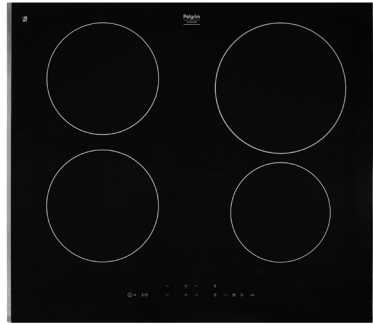

Inductiekookplaat,
60 cm breed