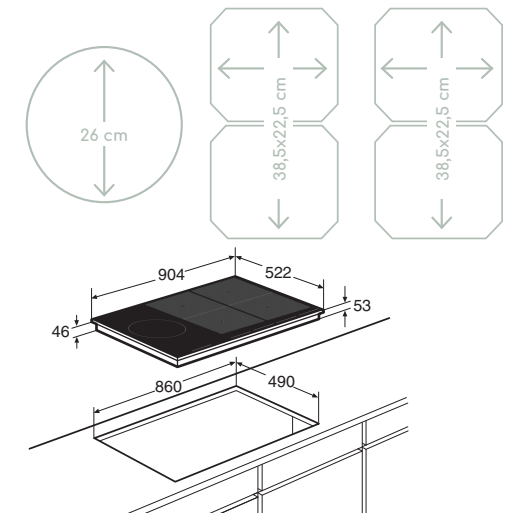

Kookzones

www.pelgrim.nl/IDK893ONY