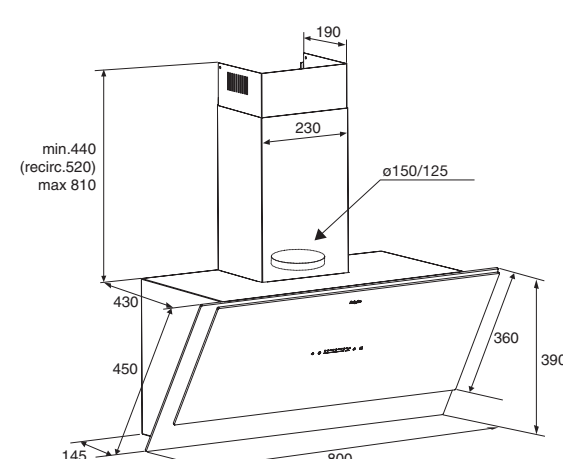

Schoonmaakgemak

- Reinigingsindicatie vetfilter
- Reinigingsindicatie recirculatie filter

Groene keuze

Diagonale schouwkap, 80 cm breed

DSG880ANT € 1.169,-

Specificaties

- Luchtafvoer afzuigcapaciteit (min/max/int): 190 / 546 / 694 m³/h
- Luchtafvoer geluidsniveau (min/max/int): 47 / 64 / 68 dB(A)
- Recirculatie afzuigcapaciteit (min/max/int): 167 / 465 / 609 m³/h (LongLife geur-koolstoffilter HF2002)
- Recirculatie filter opties: LongLife geur-koolstoffilter, PlasmaMade filter
- 10 afzuigsnelheden
- 3 x aluminium vetfiltercassettes
- 2 x 2,1 W LED spots
- Diameter afvoermaat 150 - 125 mm
- Energieklasse A+
- Aansluitwaarde: 104 W

Gebruiksgemak

- Bediening door slidercontrol
- Intensiefstand; tijdelijk extra hoge afzuigcapaciteit
- Inverter motor; extra stille en duurzame motor
- Ral-kleur antraciet = RAL7016