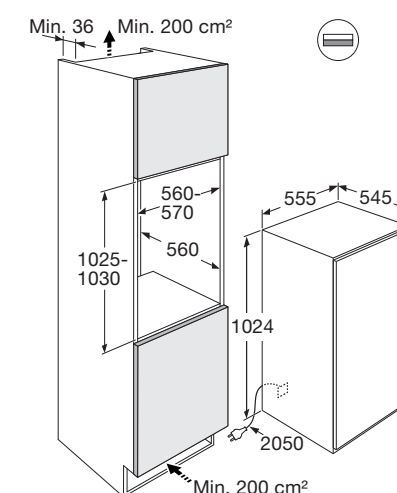

Schoonmaakgemak

- Automatisch ontdooien van koelgedeelte

www.pelgrim.nl/PKD25102