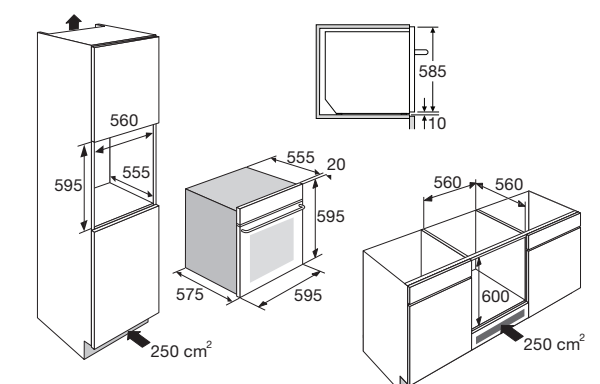

Schoonmaakgemak

- Compleet glas design
- Emaille binnenruimte; voorkomt vuilaanhechting

Toebehoren

- 1 XL geëmailleerde bakplaat
- 1 XL grillrooster

Ovenfuncties

Hulpfuncties

* Het LED display wijkt af t.o.v. andere modellen binnen de GLS serie.