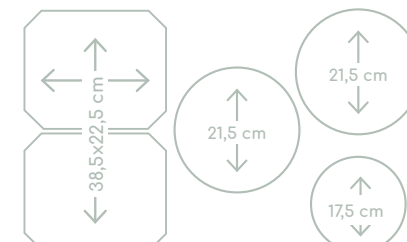

Kookzones

*Specificaties alleen van toepassing i.c.m. AutoAir-serie afzuigkappen