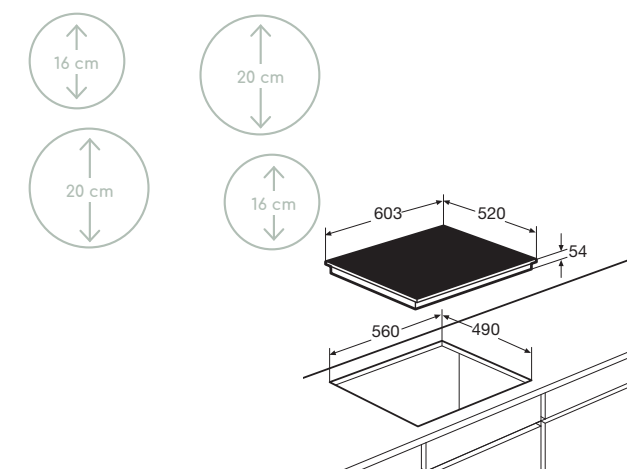

AutoAir

Inductiekookplaat AutoAir met flexzones en slidebediening, 60 cm breed

IKA6063 € 999,-

Specificaties

- 2 x flexzone (voor met achter gekoppeld 38,5 x 22,5 cm) - 50 - 3700W
- 1 x kookzone ø 21,5 cm - 50-3000 W
- 1 x kookzone ø 17,5 cm - 50-2100 W
- 10 standen per kookzone
- Aansluitwaarde: 3680 W / 7400 W

Gebruiksgemak

- LightOnly slider (wit)
- Afgeronde rand rondom glasplaat
- 4 timers met uitschakelfunctie (tot 119 min.)
- TimeCount per zone; bij zone activering start timer automatisch met optellen
- Restwarmte indicatie
- Kookduurbegrenzing
- Kinderslot
- 2 flexzones; rechthoekige zones die aan elkaar te koppelen zijn tot een groot kookoppervlak voor flexibel koken
- Boostfunctie per kookzone; tijdelijk extra krachtig vermogen
- Pauzefunctie: kookplaat schakelt tijdelijk uit met behoud van geheugen
- Extra functies: warmhouden, aankoken en AutoGrill
- AutoAir; afzuigkap reageert automatisch op gebruik inductiekookplaat *
- EasyControl; verlichting en vermogen van de afzuigkap te bedienen via inductiekookplaat *

Schoonmaakgemak

- Keramisch glas; extra stoot- en krasvast

Installatiegemak

- Standaard geleverd in 2-fasen, maar kan ook worden aangesloten op 1-fase door slim powermanagement systeem.

Kookzones

AutoAir

Inductiekookplaat AutoAir met flexzones en slidebediening, 70 cm breed

IKA6072 € 1.119,-

Specificaties

- 4 x flexzone (voor met achter gekoppeld 38,5 x 22,5 cm) - 50 - 3700W
- 10 standen per kookzone
- Aansluitwaarde: 3680 W / 7400 W

Gebruiksgemak