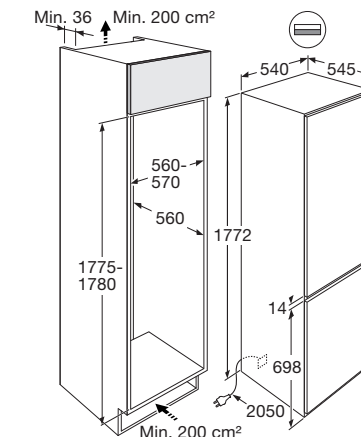

Schoonmaakgemak

- Automatisch ontdooien van koelgedeelte
- Low Frost: minder en gemakkelijker ontdooien

www.pelgrim.nl/PCD23178L