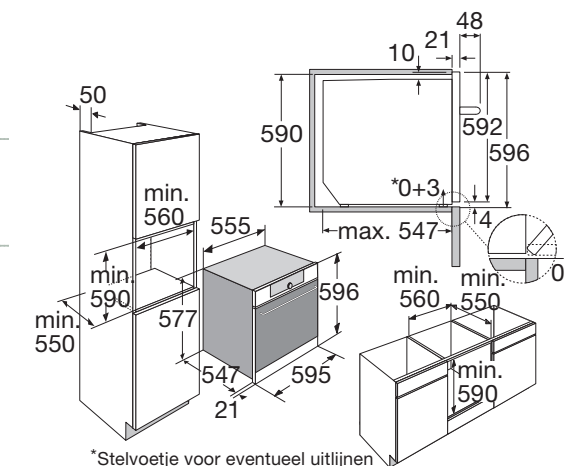

Stoom / ovenfuncties

Hulp functies