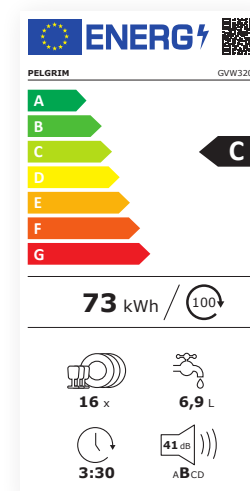

- ✓ Tot ruim 45% energiebesparing door C energielabel.

Afzuigkap

Vanaf 2015 is in Europa een energielabel op afzuigkappen verplicht. Pelgrim kan trots melden dat dit jaar een aantal kappen met een A+ label aan het assortiment zijn toegevoegd.

- ✓ Tot 70% energiebesparing door speciale motor t.o.v. D label afzuigkappen.

Koelkast / Vriezer

Een koel/vries combinatie staat dag en nacht aan en is een apparaat waarmee u makkelijk veel energie en dus kosten kunt besparen. Heeft u een koelkast van zo'n 15 jaar oud, dan bespaart u met een nieuw E energielabel model tot 65%. Dit is ca. 50 euro per jaar.

- ✓ Tot ruim 65% energiebesparing door E energielabel.

Oven met magnetron

De nieuwste lijn ovens met magnetronfunctie en de solomagnetron zijn voorzien van invertertechniek. Een techniek die zorgt voor een gelijkmatigere opwarming van uw gerechten en daarbij aanzienlijk minder energie verbruikt.

- ✓ Verwarmen van voedsel op egale wijze zonder temperatuurverschillen en ontdooien zonder bevroren delen.

Groene keuze

Energietabel

Pelgrim heeft de meest energiezuinige apparaten in het assortiment gekenmerkt met het "Groene keuze" label. Zo ziet u snel welke apparaten de beste keuze zijn op het gebied van energiezuinigheid.

Het energietabel

Het energietabel is een (door de Europese Unie) verplicht informatielabel en geeft informatie over het energieverbruik van keukenapparatuur. Voor ovens, afzuigkappen, vaatwassers en koelers en vriezers is een wettelijk verplicht energietabel opgesteld. Wat zegt het energietabel nou precies over een apparaat? Het energietabel is een verplicht informatielabel dat aangeeft hoeveel stroom een apparaat verbruikt. De energieklasse verdeling verschilt per productgroep. Zo is A+ de zuinigste categorie bij de Pelgrim afzuigkappen en zijn er per maart 2021 nieuwe energieclasses voor vaatwassers, koelers en vriezers. Vanaf dat moment is bijvoorbeeld voor vaatwassers een C energieklasse product zeer zuinig (voorheen A+++). Op het energietabel van een apparaat kunt u ook het stroomverbruik per jaar vinden, daarnaast zijn er variabele efficiëntieclasses afhankelijk van de productgroep zoals het water verbruik of de efficiëntie van de verlichting.