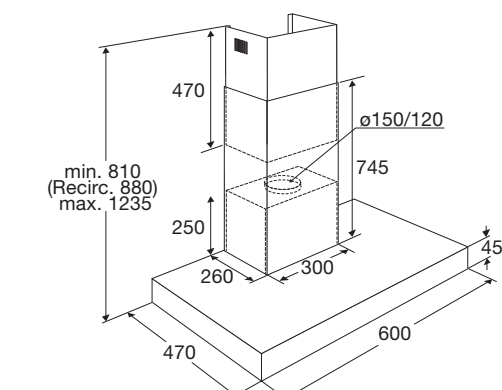

BSK662RVS € 559,-

Specificaties

- Luchtafvoer afzuigcapaciteit (min/max/int): 275 / 560 / 700 m³/h
- Luchtafvoer geluidsniveau (min/max/int): 51 / 69 / 73 dB(A)
- Recirculatie afzuigcapaciteit (min/max/int): 220 / 305 / 315 m³/h (LongLife geur-koolstoffilter HF2012)
- Recirculatie filter opties: LongLife geur-koolstoffilter, LongLife geur-fijnstoffilter, PlasmaMade filter
- 4 afzuigsnelheden
- 2 x aluminium vetfiltercassettes
- 2 x 2,5 W LED spots
- Diameter afvoermaat 150 - 125 - 120 mm
- Energieklasse B
- Aansluitwaarde: 260 W

Gebruiksgemak

- Bediening door elektronische druktoetsen
- Intensiefstand; tijdelijk extra hoge afzuigcapaciteit
- Naloop intensiefstand: afzuiging stopt automatisch na bepaalde duur

BSK662MAT € 559,-

BSG665MAT € 629,-

Specificaties

- Luchtafvoer afzuigcapaciteit (min/max/int): 250 / 495 / 590 m³/h
- Luchtafvoer geluidsniveau (min/max/int): 50 / 66 / 70 dB(A)
- Recirculatie afzuigcapaciteit (min/max/int): 190 / 275 / 285 m³/h (LongLife geur-koolstoffilter HF2012)
- Recirculatie filter opties: LongLife geur-koolstoffilter, LongLife geur-fijnstoffilter, PlasmaMade filter
- 4 afzuigsnelheden
- 2 x aluminium vetfiltercassettes
- 1 x 7,0 W LED strip
- Diameter afvoermaat 150 - 125 - 120 mm
- Energieklasse A
- Aansluitwaarde: 207 W

Gebruiksgemak

- Bediening door elektronische tiptoetsen
- Intensiefstand; tijdelijk extra hoge afzuigcapaciteit
- Naloop intensiefstand: afzuiging stopt automatisch na bepaalde duur

Schoonmaakgemak

- Reinigingsindicatie vetfilter
- Reinigingsindicatie recirculatie filter

BSSA670MAT € 799,-

Specificaties