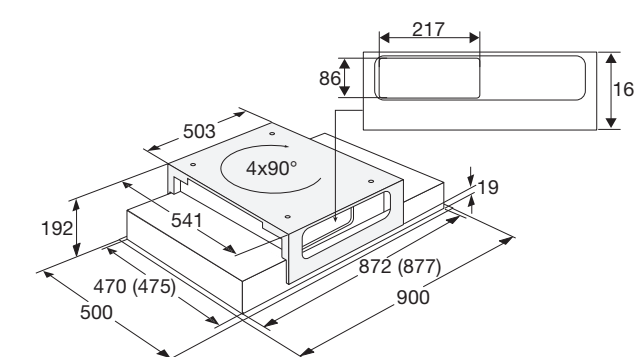

Groene keuze

Plafondunit, 90 cm breed

ISW0930RVS € 1.489,-

Specificaties

- Luchtafvoer afzuigcapaciteit (min/max/int): 300 / 590 / 690 m³/h
- Luchtafvoer geluidsniveau (min/max/int): 44 / 60 / 63 dB(A)
- Recirculatie afzuigcapaciteit (min/max/int): 280 / 570 / 660 m³/h (LongLife geur-koolstoffilter HF2005)
- Recirculatie filter opties: LongLife geur-koolstoffilter
- 4 afzuigsnelheden
- 2 x aluminium vetfiltercassettes
- 4 x 2,2 W dimbare LED spots
- Diameter afvoermaat 150 mm (interne motor)
- Afvoermaat plat kanaal: 90 x 220 mm (externe motor - HE0001 ombouwset nodig)
- Energieklasse A
- Aansluitwaarde: 249 W

Gebruiksgemak

- Bediening door elektronische druktoetsen en afstandsbediening
- Intensiefstand; tijdelijk extra hoge afzuigcapaciteit
- Nalooptestand; afzuiging stopt automatisch na bepaalde duur
- Opfris functie; gedurende 24 uur schakelt afzuiging elk uur kort in
- Motor extern plaatsbaar op max. 5 meter afstand (HE0001 ombouwset nodig)

Schoonmaakgemak

- Reinigingsindicatie vetfilter
- Reinigingsindicatie recirculatie filter

externe motor - HE0001 ombouwset nodig, zie pag. 175

Groene keuze

AutoAir

Plafondunit AutoAir, 90 cm breed

ISWA0960WIT € 1.799,-

Specificaties