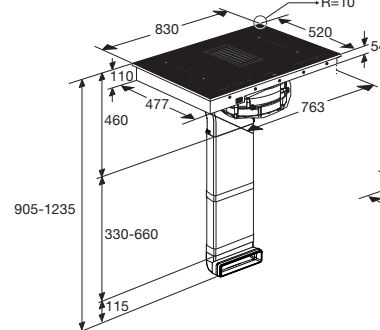

PlasmaMade filters

Zijaanzicht werkblad 600 mm Combinatie HR0003

Code	A uitsparing	B kastbreedte	C plint
HR0003	602 mm	>800 mm	>80 mm

Totaal aanzicht

Opbouw

Vlak inbouw

AutoAir Groene keuze

AutoAir Groene keuze