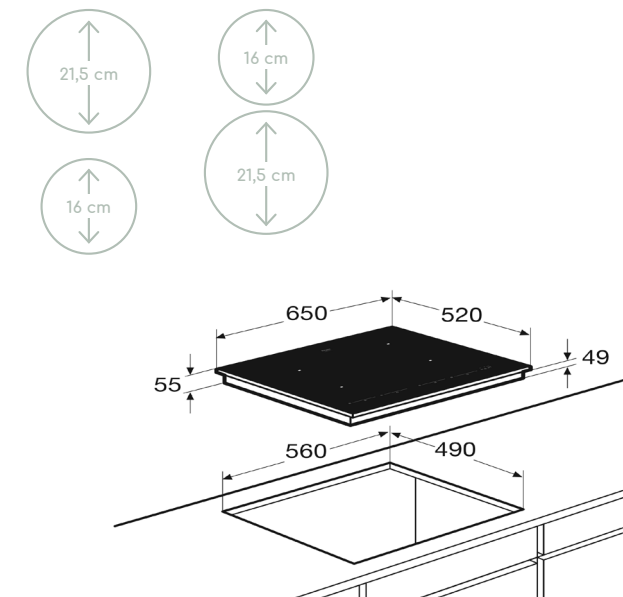

IK4064R

€ 899,-

IK4064M

€ 899,-

Specificaties

- 2 x kookzone ø 18,0 cm - 50 - 2100 W
- 1 x kookzone ø 16,0 cm - 50 - 1850 W
- 1 x kookzone ø 21,0 cm - 50 - 3000 W
- 10 standen per kookzone
- Aansluitwaarde: 3680 W / 7200 W

Gebruiksgemak

- Tiptoetsbediening per kookzone
- IK4064R: RVS sierlijst aan de zijkanten en facet afwerking voor glasplaat
- IK4064M: Matzwarte sierlijst rondom glasplaat
- 4 timers met uitschakelfunctie (tot 99 min.)
- Restwarmte indicatie
- Kookduurbegrenzing
- Kinderslot
- Boostfunctie per kookzone; tijdelijk extra krachtig vermogen
- Pauzefunctie: kookplaat schakelt tijdelijk uit met behoud van geheugen
- Extra functies: warmhouden, smelten en aankoken

Schoonmaakgemak

- Keramisch glas; extra stoot- en krasvast

Installatiegemak

- Standaard geleverd in 2-fasen, maar kan ook worden aangesloten op 1-fase door slim powermanagement systeem.

Kookzones

IK4064M

€ 899,-

Specificaties

- 2 x kookzone ø 18,0 cm - 50 - 2100 W
- 1 x kookzone ø 16,0 cm - 50 - 1850 W
- 1 x kookzone ø 21,0 cm - 50 - 3000 W
- 10 standen per kookzone
- Aansluitwaarde: 3680 W / 7200 W

Gebruiksgemak

- Tiptoetsbediening per kookzone
- IK4064R: RVS sierlijst aan de zijkanten en facet afwerking voor glasplaat
- IK4064M: Matzwarte sierlijst rondom glasplaat
- 4 timers met uitschakelfunctie (tot 99 min.)
- Restwarmte indicatie
- Kookduurbegrenzing
- Kinderslot
- Boostfunctie per kookzone; tijdelijk extra krachtig vermogen
- Pauzefunctie: kookplaat schakelt tijdelijk uit met behoud van geheugen
- Extra functies: warmhouden, smelten en aankoken

Schoonmaakgemak

- Keramisch glas; extra stoot- en krasvast

Installatiegemak

- Standaard geleverd in 2-fasen, maar kan ook worden aangesloten op 1-fase door slim powermanagement systeem.

Kookzones

IK5064F

€ 969,-

Specificaties