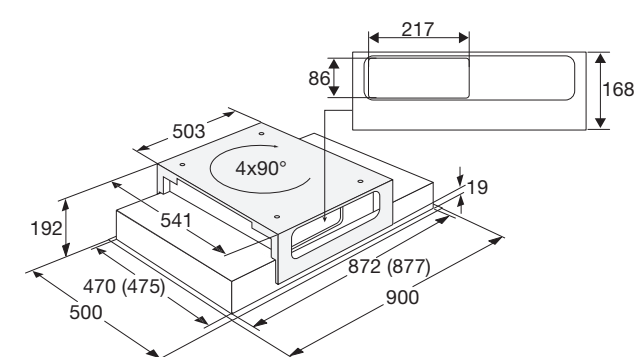

Groene keuze

AutoAir

Plafondunit AutoAir, 90 cm breed

ISWA0960MAT € 1.799,-

Specificaties

- Luchtafvoer afzuigcapaciteit (min/max/int): 480 / 620 / 700 m³/h
- Luchtafvoer geluidsniveau (min/max/int): 63 / 70 / 72 dB(A)
- Recirculatie afzuigcapaciteit (min/max/int): 98 / 278 / 444 m³/h (LongLife geur-fijnstoffilter HF3007)
- Recirculatie filter opties: LongLife geur-fijnstoffilter, PlasmaMade filter
- 4 afzuigsnelheden
- 3 x aluminium vetfiltercassettes
- 4 x 1,1 W LED spots
- - AutoAir; dimbare verlichting via inductiekookplaat*
- - Regulier; 2 standen verlichting
- Afvoermaat plat kanaal: 86 x 217 mm
- Energieklasse A+
- Aansluitwaarde: 149 W

Gebruiksgemak

- Bediening door elektronische druktoetsen, afstandsbediening of inductiekookplaat *
- Intensiefstand; tijdelijk extra hoge afzuigcapaciteit
- Nalooptestand; afzuiging stopt automatisch na bepaalde duur
- Opfris functie; gedurende 24 uur schakelt afzuiging elk uur kort in
- Motor draaibaar; voor, achter en zijanten uitblaasbaarheid
- Door platte motor minimale inbouwhoogte 19,5 cm
- AutoAir; afzuigkap reageert automatisch op gebruik inductiekookplaat *
- EasyControl; verlichting en vermogen te bedienen via inductiekookplaat *
- Ral-kleur zwart = RAL9005

Schoonmaakgemak

- Reinigingsindicatie vetfilter
- Reinigingsindicatie recirculatie filter

* Specificaties alleen van toepassing i.c.m. IKA6-serie inductiekookplaten