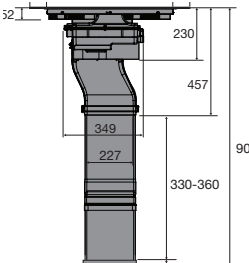

Meer informatie
pelgrim.nl/categorie/hood-in-hob

www.pelgrim.nl/IKR3073F

Zijaanzicht
werkblad 600 mmZijaanzicht
verdiept werkbladZijaanzicht
t.b.v. lade berekening

Bovenaanzicht

Vooraanzicht

Zijaanzicht met
PlasmaMade filter en adapterZijaanzicht met liggend
PlasmaMade filter en adapter