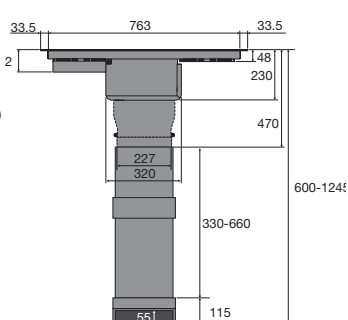

Zijaanzicht werkblad 600 mm

Zijaanzicht verdiept werkblad

Zijaanzicht t.b.v. lade berekening

Bovenaanzicht

Voorbeeld

Zijaanzicht met PlasmaMade filter en adapter

Zijaanzicht met liggend PlasmaMade filter en adapter