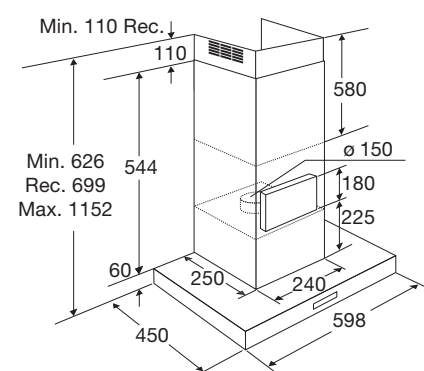

BSK662RVS € 559,-

Specificaties

- Luchtafvoer afzuigcapaciteit (min/max/int): 275 / 560 / 700 m³/h
- Luchtafvoer geluidsniveau (min/max/int): 51 / 69 / 73 dB(A)
- Recirculatie afzuigcapaciteit (min/max/int): 220 / 305 / 315 m³/h (LongLife geur-koolstoffilter HF2012)
- Recirculatie filter opties: LongLife geur-koolstoffilter, LongLife geur-fijnstoffilter, PlasmaMade filter
- 4 afzuigsnelheden
- 2 x aluminium vetfiltercassettes
- 2 x 2,5 W LED spots
- Diameter afvoermaat 150 - 125 - 120 mm
- Energieklasse B
- Aansluitwaarde: 260 W

Gebruiksgemak

- Bediening door elektronische druktoetsen
- Intensiefstand; tijdelijk extra hoge afzuigcapaciteit
- Naloop intensiefstand: afzuiging stopt automatisch na bepaalde duur

BSK662MAT € 559,-

BSG665MAT € 629,-

Specificaties

- Luchtafvoer afzuigcapaciteit (min/max/int): 250 / 495 / 590 m³/h
- Luchtafvoer geluidsniveau (min/max/int): 50 / 66 / 70 dB(A)
- Recirculatie afzuigcapaciteit (min/max/int): 190 / 275 / 285 m³/h (LongLife geur-koolstoffilter HF2012)
- Recirculatie filter opties: LongLife geur-koolstoffilter, LongLife geur-fijnstoffilter, PlasmaMade filter
- 4 afzuigsnelheden
- 2 x aluminium vetfiltercassettes
- 1 x 7,0 W LED strip
- Diameter afvoermaat 150 - 125 - 120 mm
- Energieklasse A
- Aansluitwaarde: 207 W

Gebruiksgemak

- Bediening door elektronische tiptoetsen
- Intensiefstand; tijdelijk extra hoge afzuigcapaciteit
- Naloop intensiefstand: afzuiging stopt automatisch na bepaalde duur

Schoonmaakgemak

- Reinigingsindicatie vetfilter
- Reinigingsindicatie recirculatie filter

BSSA670MAT € 799,-

Specificaties