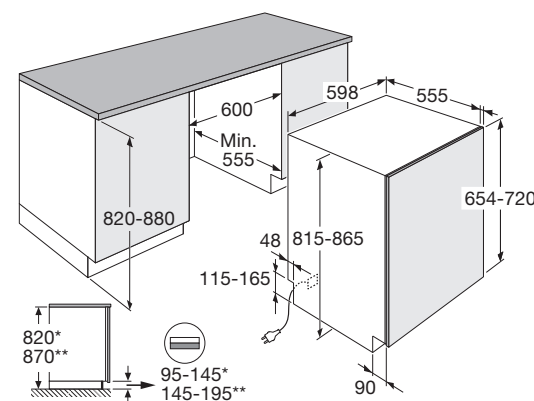

GVW100L € 1.119,-

Specificaties

- 10 couverts
- 9 wasprogramma's
- Waterverbruik spaarprogramma 9 liter
- Geluidsniveau 44 dB(A)
- Energieklasse D
- Aansluitwaarde: 2100 W

Gebruiksgemak

- LED display met druktoetsen
- Uitgestelde start van 1-24 uur
- Bovenkorf in hoogte verstelbaar (met volle belading)
- Handige wasprogramma's: halve belading (handmatig), SpeedWash, intensief, eco
- AutoProgram; vuilsensoren meten de vervuilinggraad van het water en passen het wasprogramma daar automatisch op aan

Schoonmaakgemak

- TotalDry; deur opent automatisch voor extra droogresultaat

GVW200L € 799,-

Specificaties

- 13 couverts
- 7 wasprogramma's
- Waterverbruik spaarprogramma 11 liter
- Geluidsniveau 47 dB(A)
- Energieklasse E
- Aansluitwaarde: 2100 W

Gebruiksgemak

- LED display met druktoetsen (RVS paneel)
- Uitgestelde start van 1-24 uur
- Bovenkorf in hoogte verstelbaar (met volle belading)
- Handige wasprogramma's: halve belading (handmatig), SpeedWash, intensief, eco

GVW220L € 979,-

Specificaties

- 13 couverts
- 9 wasprogramma's
- Waterverbruik spaarprogramma 10,5 liter
- Geluidsniveau 44 dB(A)
- Energieklasse D
- Aansluitwaarde: 2100 W

Gebruiksgemak

- LED display met druktoetsen (RVS paneel)
- Uitgestelde start van 1-24 uur
- Bovenkorf in hoogte verstelbaar (met volle belading)
- Handige wasprogramma's: halve belading (handmatig), SpeedWash, intensief, eco
- AutoProgram: vuilsensoren meten de vervuilinggraad van het water en passen het wasprogramma daar automatisch op aan
- 1 x LED-verlichting in de kuip voor optimaal zicht

Schoonmaakgemak

- PowerStar sproeier: extra sproeier die het meest hardnekkige vuil wegspoelt
- TotalDry; deur opent automatisch voor extra droogresultaat

GVW240LS € 1.039,-

Specificaties