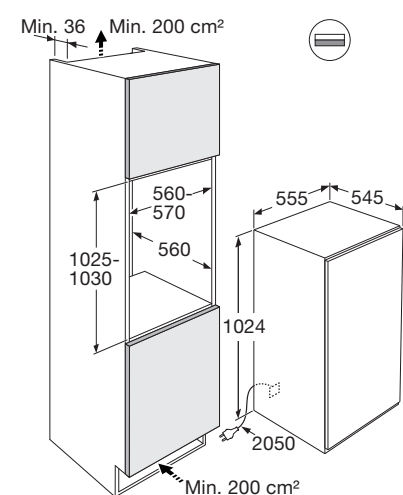

Accessoire

- SBS101 Anti-condenskit voor side by side plaatsing, zie pag. 175

www.pelgrim.nl/PVD25102N