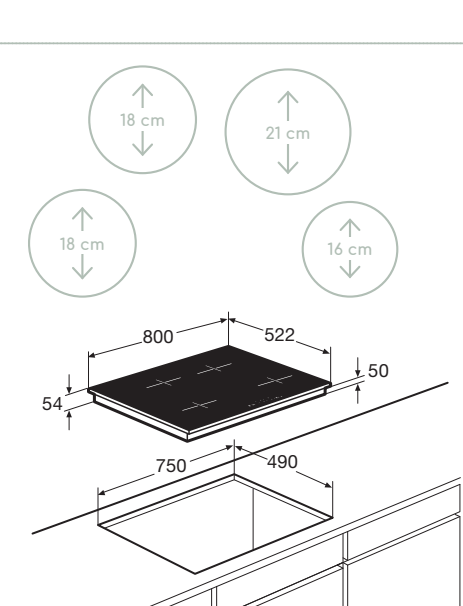

www.pelgrim.nl/IK4084M