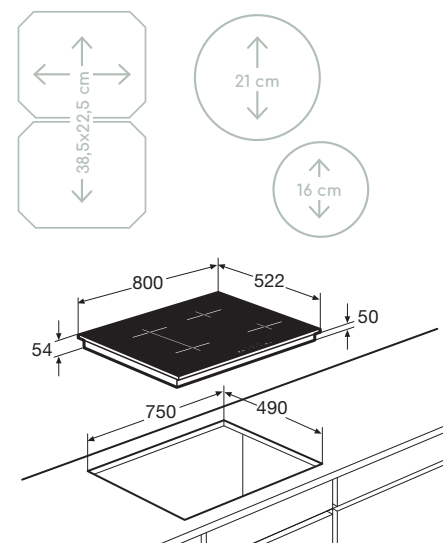

Kookzones

www.pelgrim.nl/IK4083M