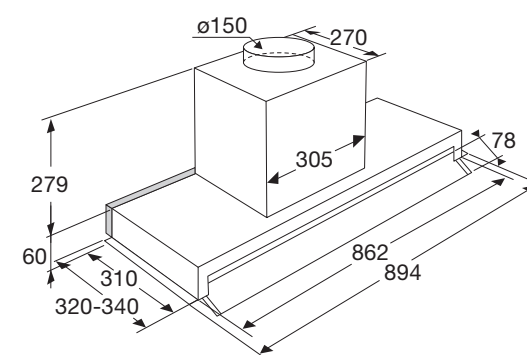

Gebruiksgemak

- Bediening door verzinkbare draaiknop
- Extra bruikbare ruimte voor bijvoorbeeld kruidenpotjes door smal motorblok

Schoonmaakgemak

- Glazen uitklap scherm

Groene keuze

Plafondunit, 90 cm breed