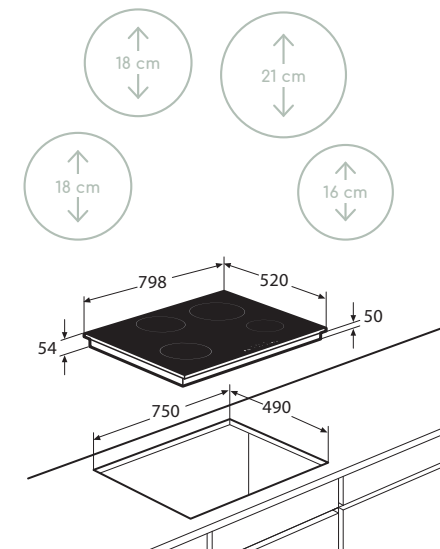

Kookzones

www.pelgrim.nl/IK4084R