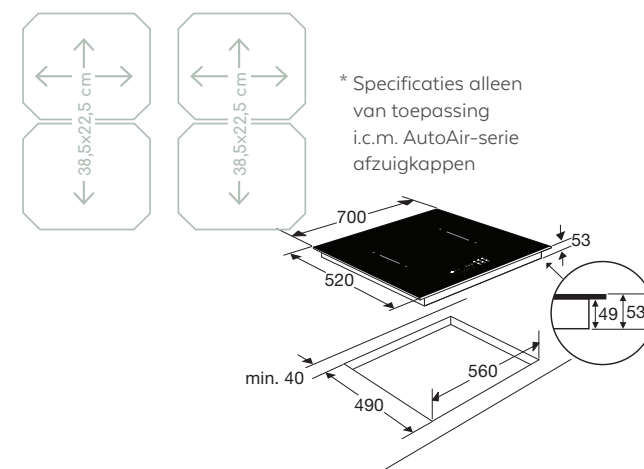

AutoAir

Inductiekookplaat AutoAir met flexzones en slidebediening, 60 cm breed

IKA6063 € 999,-

Specificaties

- 2 x flexzone (voor met achter gekoppeld 38,5 x 22,5 cm) - 50 - 3700W
- 1 x kookzone ø 21,5 cm - 50-3000 W
- 1 x kookzone ø 17,5 cm - 50-2100 W
- 10 standen per kookzone
- Aansluitwaarde: 3680 W / 7400 W

Gebruiksgemak

- LightOnly slider (wit)
- Afgeronde rand rondom glasplaat
- 4 timers met uitschakelfunctie (tot 119 min.)
- TimeCount per zone; bij zone activering start timer automatisch met optellen
- Restwarmte indicatie
- Kookduurbegrenzing
- Kinderslot
- 2 flexzones; rechthoekige zones die aan elkaar te koppelen zijn tot een groot kookoppervlak voor flexibel koken
- Boostfunctie per kookzone; tijdelijk extra krachtig vermogen
- Pauzefunctie: kookplaat schakelt tijdelijk uit met behoud van geheugen
- Extra functies: warmhouden, aankoken en AutoGrill
- AutoAir; afzuigkap reageert automatisch op gebruik inductiekookplaat *
- EasyControl; verlichting en vermogen van de afzuigkap te bedienen via inductiekookplaat *

Schoonmaakgemak

- Keramisch glas; extra stoot- en krasvast

Installatiegemak

- Standaard geleverd in 2-fasen, maar kan ook worden aangesloten op 1-fase door slim powermanagement systeem.

Kookzones

AutoAir

Inductiekookplaat AutoAir met flexzones en slidebediening, 70 cm breed

IKA6072 € 1.119,-

Specificaties

- 4 x flexzone (voor met achter gekoppeld 38,5 x 22,5 cm) - 50 - 3700W
- 10 standen per kookzone
- Aansluitwaarde: 3680 W / 7400 W

Gebruiksgemak