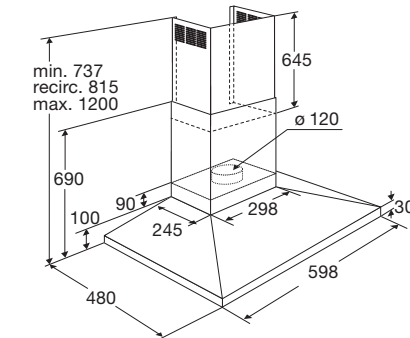

www.pelgrim.nl/PSK625RVS