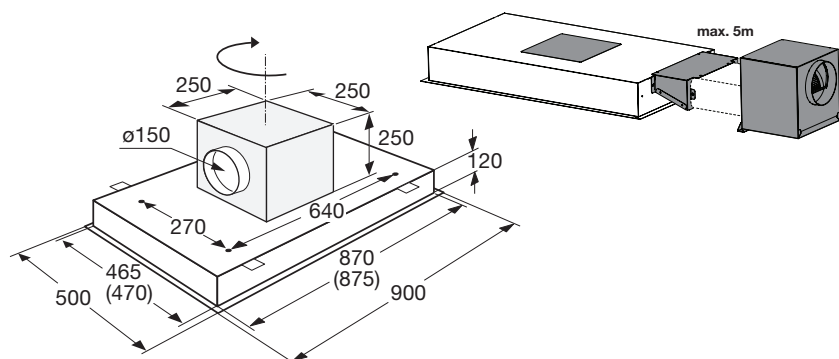

Groene keuze

AutoAir

Plafondunit AutoAir, 90 cm breed

ISWA0960WIT € 1.799,-

Specificaties

- Luchtafvoer afzuigcapaciteit (min/max/int): 480 / 620 / 700 m³/h
- Luchtafvoer geluidsniveau (min/max/int): 63 / 70 / 72 dB(A)
- Recirculatie afzuigcapaciteit (min/max/int): 98 / 278 / 444 m³/h (LongLife geur-fijnstoffilter HF3007)
- Recirculatie filter opties: LongLife geur-fijnstoffilter, PlasmaMade filter
- 4 afzuigsnelheden
- 3 x aluminium vetfiltercassettes
- 4 x 1,1 W LED spots
- - AutoAir; dimbare verlichting via inductiekookplaat*
- - Regulier; 2 standen verlichting
- Afvoermaat plat kanaal: 86 x 217 mm
- Energieklasse A+
- Aansluitwaarde: 149 W

Gebruiksgemak

- Bediening door elektronische druktoetsen, afstandsbediening of inductiekookplaat *
- Intensiefstand; tijdelijk extra hoge afzuigcapaciteit
- Nalooptestand; afzuiging stopt automatisch na bepaalde duur
- Opfris functie; gedurende 24 uur schakelt afzuiging elk uur kort in
- Motor draaibaar; voor, achter en zijanten uitblaasbaarheid
- Door platte motor minimale inbouwhoogte 19,5 cm
- AutoAir; afzuigkap reageert automatisch op gebruik inductiekookplaat *
- EasyControl; verlichting en vermogen te bedienen via inductiekookplaat *
- Ral-kleur wit = RAL9010

Schoonmaakgemak

- Reinigingsindicatie vetfilter
- Reinigingsindicatie recirculatie filter

* Specificaties alleen van toepassing i.c.m. IKA6-serie inductiekookplaten