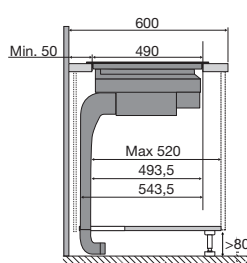

Zie pag. 177 en 180 voor alle recirculatie accessoires
Zie pag. 180 voor alle overgang- en koppelstukken t.b.v. installatie

Meer informatie
pelgrim.nl/categorie/hood-in-hob

www.pelgrim.nl/IKR3073F

Zijaanzicht
werkblad 600 mm