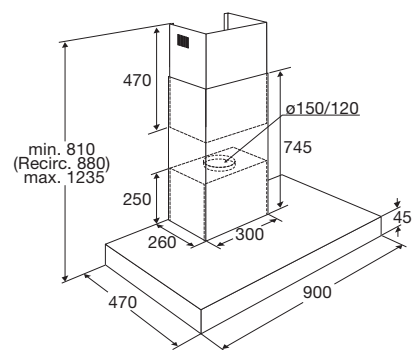

Schoonmaakgemak

- Reinigingsindicatie vetfilter
- Reinigingsindicatie recirculatie filter
- Tiptoetsvergrendeling voor reiniging of kinderbeveiliging

* Specificaties alleen van toepassing i.c.m. IKA6-serie inductiekookplaten