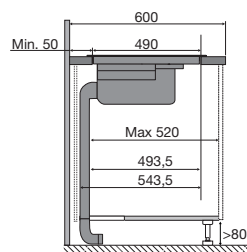

Zijaanzicht werkblad 600 mm

Zijaanzicht met PlasmaMade filter en adapter