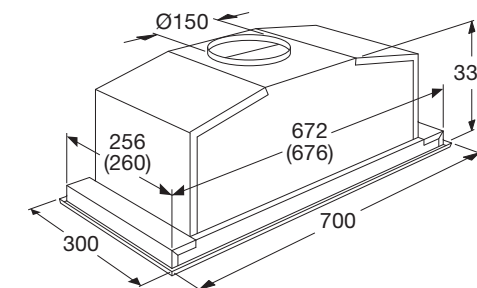

Gebruiksgemak

- Bediening door elektronische druktoetsen
- Intensiefstand; tijdelijk extra hoge afzuigcapaciteit

www.pelgrim.nl/ISW770RVS

Inbouw afzuigkap AutoAir,
86 cm breed

ISWA990RVS

€ 849,-

Specificaties