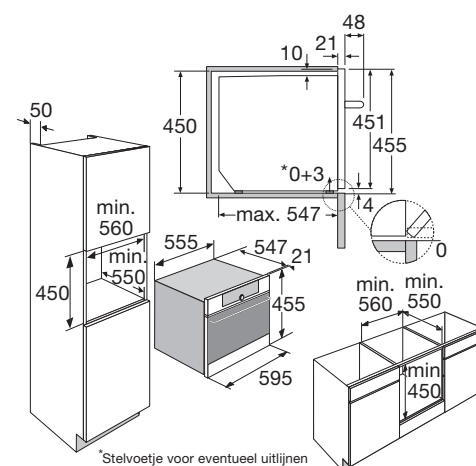

Stoom / ovenfuncties

Hulpfuncties

www.pelgrim.nl/OVS524MAT