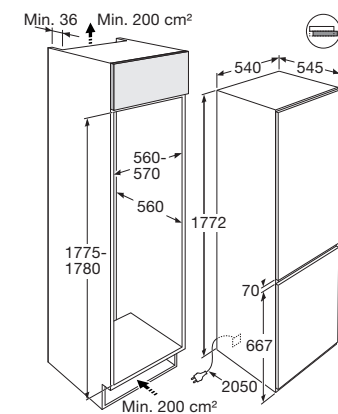

Schoonmaakgemak

- Automatisch ontdooien van koelgedeelte
- LowFrost: minder en gemakkelijker ontdooien

www.pelgrim.nl/PCS24178L