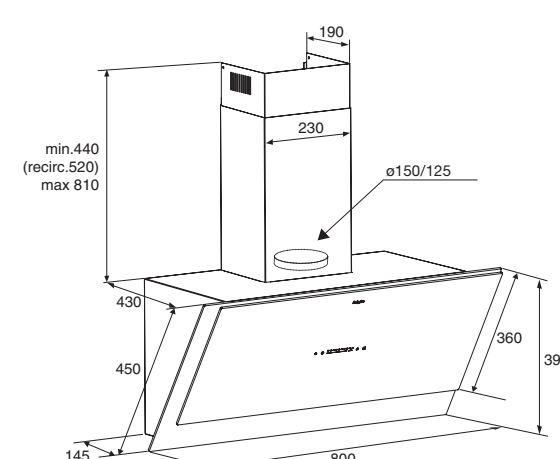

Schoonmaakgemak

- Reinigingsindicatie vetfilter
- Reinigingsindicatie recirculatie filter

Groene keuze

AutoAir

Diagonale schouwkap AutoAir, 90 cm breed

DSGA990MAT € 1.229,-

Specificaties

- Luchtafvoer afzuigcapaciteit (min/max/int): 330 / 580 / 730 m³/h
- Luchtafvoer geluidsniveau (min/max/int): 52 / 62 / 66 dB(A)
- Recirculatie afzuigcapaciteit (min/max/int): 210 / 445 / 600 m³/h (LongLife geur-koolstoffilter HF2020)
- Recirculatie filter opties: LongLife geur-koolstoffilter, PlasmaMade filter
- 4 afzuigsnelheden
- 2 x aluminium vetfiltercassettes
- 1 x 7 W dimbare LED strip
- Diameter afvoermaat 150 mm
- Energieklasse A+
- Aansluitwaarde: 274 W

Gebruiksgemak

- Bediening door elektronische tiptoetsen of inductiekookplaat*
- Intensiefstand; tijdelijk extra hoge afzuigcapaciteit
- Naloopstand; afzuiging stopt automatisch na bepaalde duur
- Opfris functie; gedurende 24 uur schakelt afzuiging elk uur kort in
- AutoAir; afzuigkap reageert automatisch op gebruik inductiekookplaat *
- EasyControl; verlichting en vermogen te bedienen via inductiekookplaat *