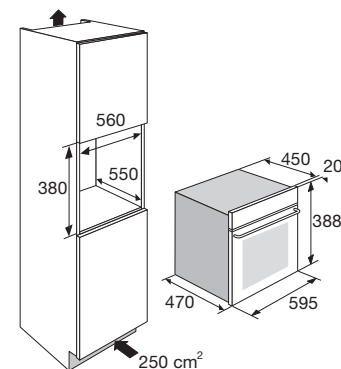

Schoonmaakgemak

- Compleet glas design
- RVS binnenruimte

Toebehoren

- 1 rond grillrooster
- 1 ronde bakplaat

Magnetron / ovenfuncties

Hulpfuncties

* Het LED display wijkt af t.o.v. andere modellen binnen de GLS serie.