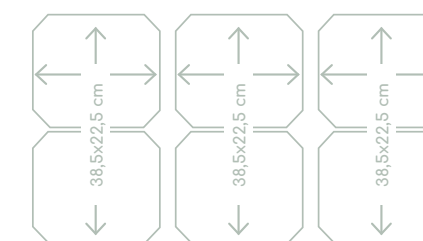

Ovenfuncties

Hulpfuncties

Kookzones