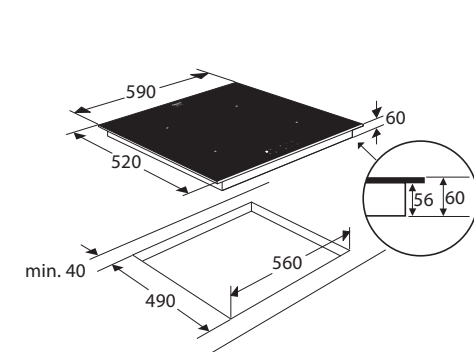

Kookzones

www.pelgrim.nl/IK1264