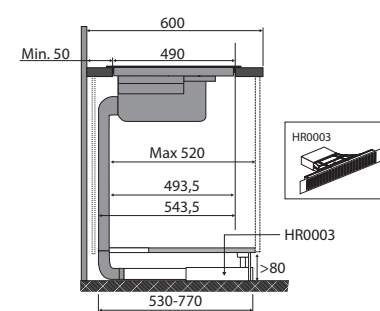

Recirculatie startset t.b.v. IKR4082F/M en IKR3073F

HR0003 € 290,-

Specificaties

- Startset inclusief fijnstoffilter t.b.v. recirculatie
- Uitblaas d.m.v. plintrooster met magnetisch ophang systeem
- Fijnstoffilter gemakkelijk te vervangen zonder gereedschap
- Fijnstoffilter los te bestellen met typenummer HF3006

Code	A uitsparing	B kastbreedte	C plint
HR0003	602 mm	>800 mm	>80 mm

AutoAir Groene keuze

AutoAir Groene keuze

Inductiekookplaat met afzuiging, 83 cm breed

IKR4082F € 3.149,-

IKR4082M € 3.149,-

Specificaties afzuigunit

- Afzuigcapaciteit 241 - 700 m³/h (afvoer naar buiten)
- Geschikt voor afvoer naar buiten of recirculatie
- Geschikt voor PlasmaMade filter
- 9 afzuigsnelheden
- Geluidsniveau 51 dB(A) - 66 dB(A)
- 1 x meerlaags RVS vetfiltercassette, geïntegreerd in afzuigunit
- Energieklasse A++
- Aansluitwaarde totaal toestel: 7620 W (exclusief snoer/stekker)

Bediening afzuigunit

- Slidebediening op inductiekookplaat
- FlowIn; vlak geïntegreerde gietijzeren luchtinlaat rooster
- Intensiefstand; tijdelijk extra hoge afzuigcapaciteit
- Naloopstand; afzuiging stopt na 15 minuten
- Reinigingsindicatie vetfilter en fijnstoffilter op inductiekookplaat
- Reinigungsstand; de bediening reageert 1 minuut niet zodat de kookplaat schoongemaakt kan worden
- AutoAir: afzuiging past zich automatisch aan op inductie stand

Specificaties inductiekookplaat

- 4 x flexzone (voor met achter gekoppeld 38,5 x 22,5 cm) - 40 - 3700 W
- 10 standen per kookzone
- Boostfunctie; tijdelijk extra hoge inductiecapaciteit
- Energiezuinig door A+ inductiezones; 2 liter water kookt 3 minuten sneller dan bij reguliere inductiezones

Bediening inductiekookplaat