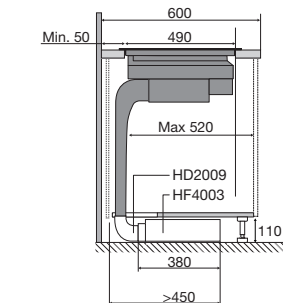

Meer informatie
pelgrim.nl/categorie/hood-in-hob

www.pelgrim.nl/IKR3073F

Zijaanzicht
werkblad 600 mmZijaanzicht
verdiept werkbladZijaanzicht
t.b.v. lade berekening

Bovenaanzicht

Vooraanzicht

Zijaanzicht met
PlasmaMade filter en adapterZijaanzicht met liggend
PlasmaMade filter en adapter