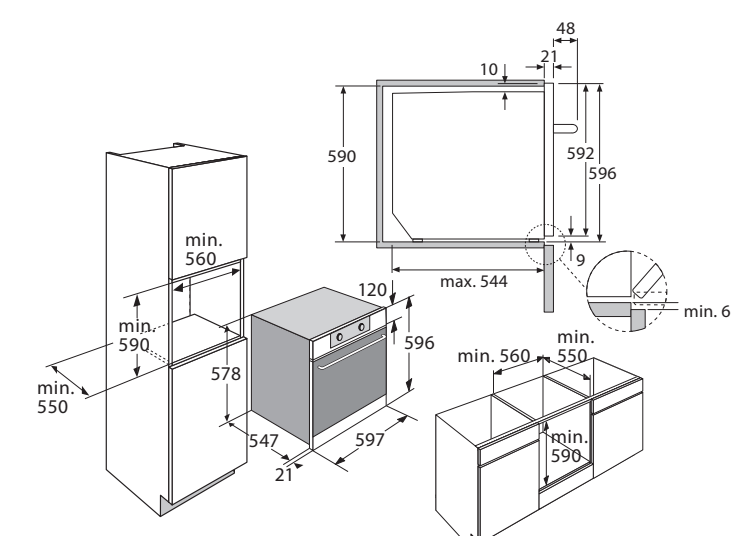

Ovenfuncties

Hulpfuncties