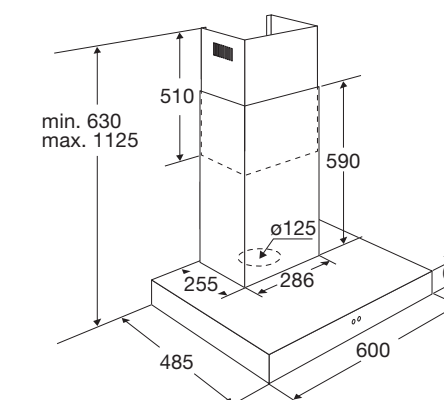

www.pelgrim.nl/MSK600ERVS