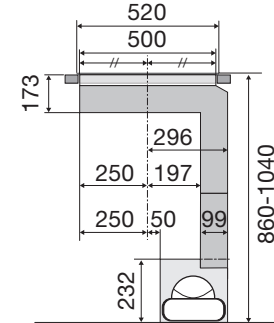

Zijaanzicht t.b.v. lade berekening