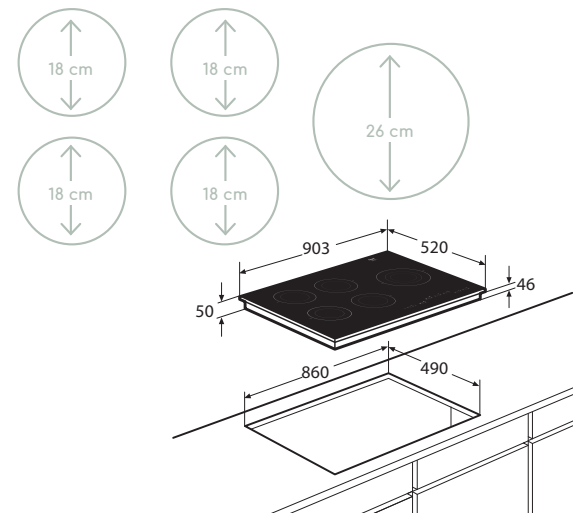

Kookzones

www.pelgrim.nl/IDK795ONY

AutoAir