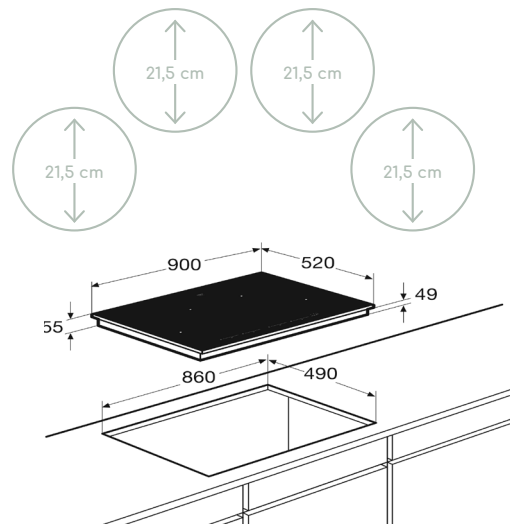

Kookzones

www.pelgrim.nl/IK5094F

Groene keuze