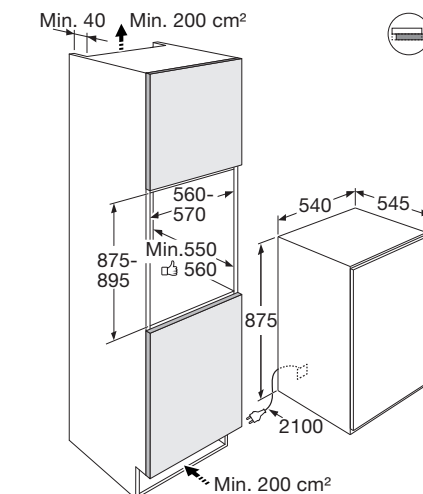

Schoonmaakgemak

- Automatisch ontdooien van koelgedeelte

www.pelgrim.nl/PKS2088