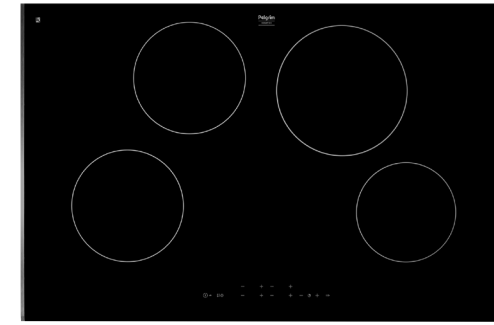

Inductiekookplaat,
80 cm breed

IK4084R € 1.119,-

Specificaties

- 2 x kookzone ø 18,0 cm - 50 - 2100 W
- 1 x kookzone ø 16,0 cm - 50 - 1850 W
- 1 x kookzone ø 21,0 cm - 50 - 3000 W
- 10 standen per kookzone
- Aansluitwaarde: 3680 W / 7200 W

Gebruiksgemak

- Tiptoetsbediening per kookzone
- IK4084R: RVS sierlijst aan de zijkanten en facet afwerking voor glasplaat
- IK4084M: Matzwarte sierlijst rondom glasplaat
- 4 timers met uitschakelfunctie (tot 99 min.)
- Restwarmte indicatie
- Kookduurbegrenzing
- Kinderslot
- Boostfunctie per kookzone; tijdelijk extra krachtig vermogen
- Pauzefunctie: kookplaat schakelt tijdelijk uit met behoud van geheugen
- Extra functies: warmhouden, smelten en aankoken

Schoonmaakgemak

- Keramisch glas; extra stoot- en krasvast

Installatiegemak

- Standaard geleverd in 2-fasen, maar kan ook worden aangesloten op 1-fase door slim powermanagement systeem.