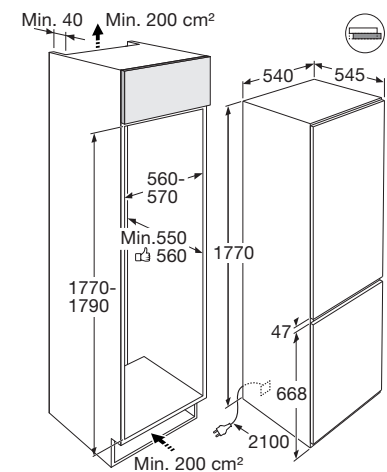

Schoonmaakgemak

- Automatisch ontdooien van koelgedeelte

www.pelgrim.nl/PCS2178