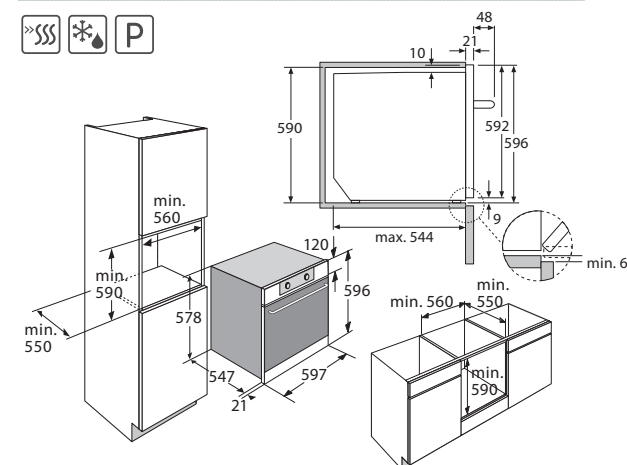

Ovenfuncties

Hulpfuncties

www.pelgrim.nl/OVP436RVS