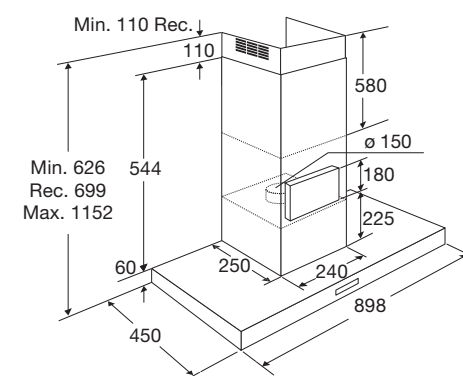

Schouwkap, 90 cm breed

PSK925RVS € 629,-

Specificaties

- Luchtafvoer afzuigcapaciteit (min/max): 195 / 445 m³/h
- Luchtafvoer geluidsniveau (min/max): 42 / 62 dB(A)
- Recirculatie afzuigcapaciteit (min/max): 148 / 194 m³/h (geur-koolstoffilter KF34)
- Recirculatie filter opties: geur-koolstoffilter, PlasmaMade filter
- 3 afzuigsnelheden
- 3 x aluminium vetfiltercassettes
- 2 x 2,5 W LED lampen
- Diameter afvoermaat 120-125 mm
- Energieklasse B
- Aansluitwaarde: 130 W

Gebruiksgemak

- Bediening door mechanische druktoetsen

Schouwkap, 90 cm breed

BSK962RVS € 699,-

Specificaties

- Luchtafvoer afzuigcapaciteit (min/max/int): 275 / 560 / 700 m³/h
- Luchtafvoer geluidsniveau (min/max/int): 51 / 69 / 73 dB(A)
- Recirculatie afzuigcapaciteit (min/max/int): 220 / 305 / 315 m³/h (LongLife geur-koolstoffilter HF2012)
- Recirculatie filter opties: LongLife geur-koolstoffilter, LongLife geur-fijnstoffilter, PlasmaMade filter
- 4 afzuigsnelheden
- 3 x aluminium vetfiltercassettes
- 2 x 2,5 W LED spots
- Diameter afvoermaat 150 - 125 - 120 mm
- Energieklasse B
- Aansluitwaarde: 260 W

Gebruiksgemak

- Bediening door elektronische druktoetsen
- Intensiefstand; tijdelijk extra hoge afzuigcapaciteit
- Naloop intensiefstand: afzuiging stopt automatisch na bepaalde duur

Schouwkap, 90 cm breed

BSK962MAT € 699,-

Specificaties