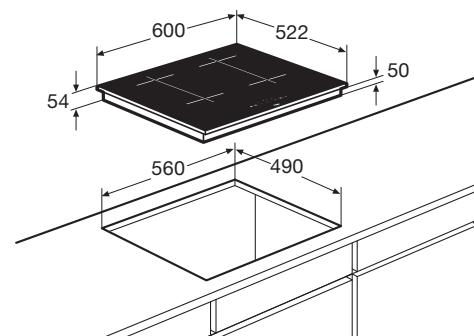

Schoonmaakgemak

- Keramisch glas; extra stoot- en krasvast

Installatiegemak

- Standaard geleverd in 2-fasen, maar kan ook worden aangesloten op 1-fase door slim powermanagement systeem.

Kookzones

Inductiekookplaat met flexzones, 70 cm breed