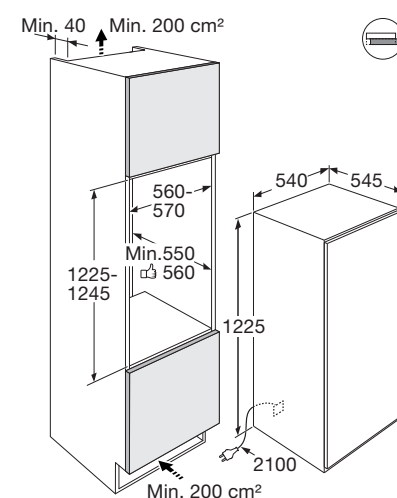

Schoonmaakgemak

- Automatisch ontdooien van koelgedeelte

www.pelgrim.nl/PKS2122