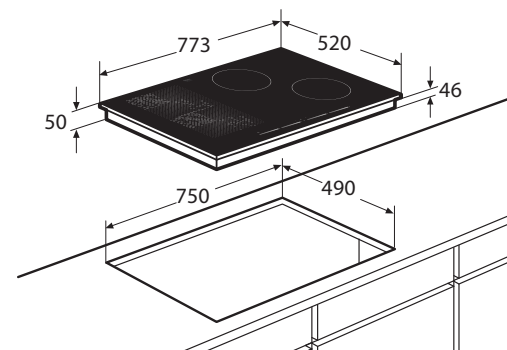

Kookzones

www.pelgrim.nl/IDK883ONY