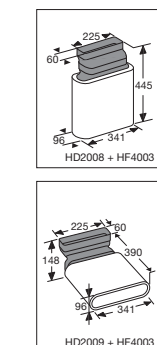

PlasmaMade filters