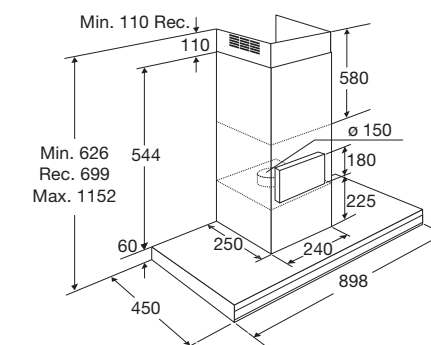

Schoonmaakgemak

- Reinigingsindicatie vetfilter
- Reinigingsindicatie recirculatie filter