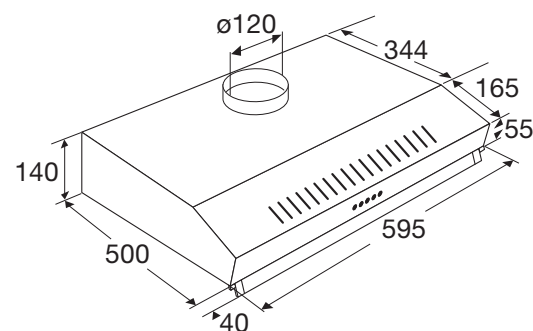

OWA206WIT € 259,-

Specificaties

- Luchtafvoer afzuigcapaciteit (min/max): 227 / 332 m³/h
- Luchtafvoer geluidsniveau (min/max): 63 / 71 dB(A)
- Recirculatie afzuigcapaciteit (min/max): 191 / 289 m³/h (geur-koolstoffilter KF35)
- Recirculatie filter opties: geur-koolstoffilter, LongLife geur-fijnstoffilter
- 2 x aluminium vetfiltercassette
- 1 x 2 W LED spot
- Diameter afvoermaat 120 mm
- Energieklasse D
- Aansluitwaarde: 152 W

Gebruiksgemak

- Bediening door mechanische druktoetsen

OWA206RVS € 259,-

OWA305RVS € 369,-

Specificaties

- Luchtafvoer afzuigcapaciteit (min/max): 230 / 359 m³/h
- Luchtafvoer geluidsniveau (min/max): 64 / 71 dB(A)
- Recirculatie afzuigcapaciteit (min/max): 191 / 289 m³/h (geur-koolstoffilter KF35)
- Recirculatie filter opties: geur-koolstoffilter, LongLife geur-fijnstoffilter
- 2 x aluminium vetfiltercassettess
- 2 x 2 W LED spots
- Diameter afvoermaat boven 125 mm
- Energieklasse D
- Aansluitwaarde: 154 W

Gebruiksgemak

- Bediening door mechanische druktoetsen

GWA820RVS € 489,-

Specificaties

- Luchtafvoer afzuigcapaciteit (min/max): 215 / 504 m³/h
- Luchtafvoer geluidsniveau (min/max): 45 / 65 dB(A)
- Recirculatie afzuigcapaciteit (min/max): 186 / 371 m³/h (geur-koolstoffilter KF23)
- Recirculatie filter opties: geur-koolstoffilter
- 2 x aluminium vetfiltercassettes
- 2 x 3 W LED lampen
- Diameter afvoermaat 150 -120 mm
- Energieklasse C
- Aansluitwaarde: 181 W

Gebruiksgemak

- Bediening door mechanische schuifregelaar