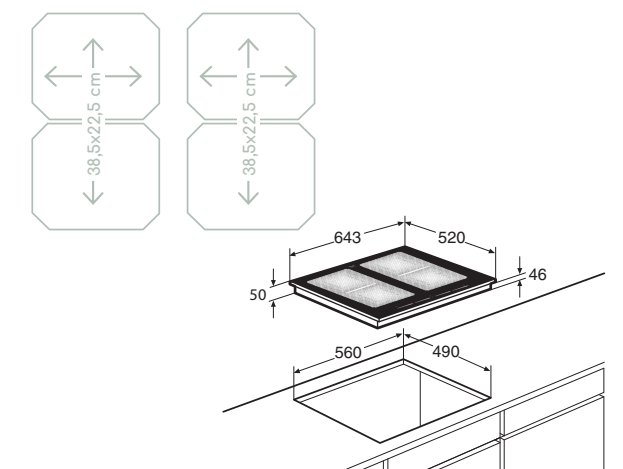

AutoAir

Inductiekookplaat AutoAir met flexzones en slidebediening, 60 cm breed

IKA6063 € 999,-

Specificaties

- 2 x flexzone (voor met achter gekoppeld 38,5 x 22,5 cm) - 50 - 3700W
- 1 x kookzone ø 21,5 cm - 50-3000 W
- 1 x kookzone ø 17,5 cm - 50-2100 W
- 10 standen per kookzone
- Aansluitwaarde: 3680 W / 7400 W

Gebruiksgemak

- LightOnly slider (wit)
- Afgeronde rand rondom glasplaat
- 4 timers met uitschakelfunctie (tot 119 min.)
- TimeCount per zone; bij zone activering start timer automatisch met optellen
- Restwarmte indicatie
- Kookduurbegrenzing
- Kinderslot
- 2 flexzones; rechthoekige zones die aan elkaar te koppelen zijn tot een groot kookoppervlak voor flexibel koken
- Boostfunctie per kookzone; tijdelijk extra krachtig vermogen
- Pauzefunctie: kookplaat schakelt tijdelijk uit met behoud van geheugen
- Extra functies: warmhouden, aankoken en AutoGrill
- AutoAir; afzuigkap reageert automatisch op gebruik inductiekookplaat *
- EasyControl; verlichting en vermogen van de afzuigkap te bedienen via inductiekookplaat *

Schoonmaakgemak

- Keramisch glas; extra stoot- en krasvast

Installatiegemak

- Standaard geleverd in 2-fasen, maar kan ook worden aangesloten op 1-fase door slim powermanagement systeem.

Kookzones

AutoAir

Inductiekookplaat AutoAir met flexzones en slidebediening, 70 cm breed

IKA6072 € 1.119,-

Specificaties

- 4 x flexzone (voor met achter gekoppeld 38,5 x 22,5 cm) - 50 - 3700W
- 10 standen per kookzone
- Aansluitwaarde: 3680 W / 7400 W

Gebruiksgemak