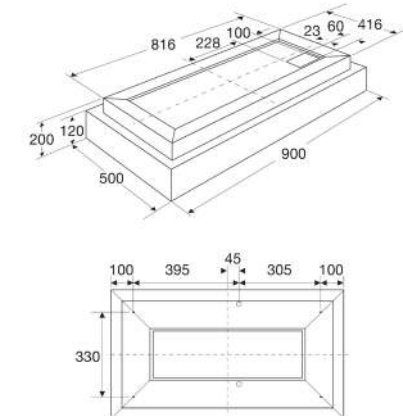

Schoonmaakgemak

- Reinigingsindicatie vetfilter
- Reinigingsindicatie recirculatie filter

* Specificaties alleen van toepassing i.c.m. IKA6-serie inductiekookplaten