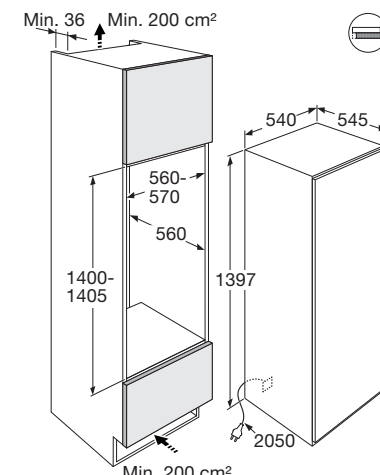

Accessoire

- SBS102 Anti-condenskit voor side by side plaatsing, zie pag. 175

www.pelgrim.nl/PVS24140N