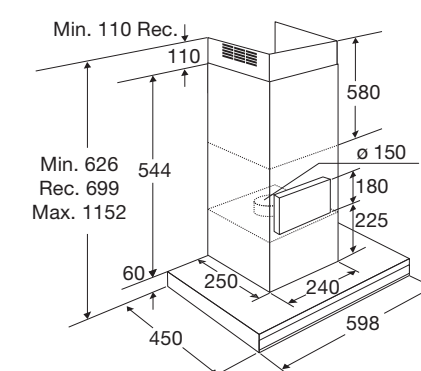

BSK662RVS € 559,-

Specificaties

- Luchtafvoer afzuigcapaciteit (min/max/int): 275 / 560 / 700 m³/h
- Luchtafvoer geluidsniveau (min/max/int): 51 / 69 / 73 dB(A)
- Recirculatie afzuigcapaciteit (min/max/int): 220 / 305 / 315 m³/h (LongLife geur-koolstoffilter HF2012)
- Recirculatie filter opties: LongLife geur-koolstoffilter, LongLife geur-fijnstoffilter, PlasmaMade filter
- 4 afzuigsnelheden
- 2 x aluminium vetfiltercassettes
- 2 x 2,5 W LED spots
- Diameter afvoermaat 150 - 125 - 120 mm
- Energieklasse B
- Aansluitwaarde: 260 W

Gebruiksgemak

- Bediening door elektronische druktoetsen
- Intensiefstand; tijdelijk extra hoge afzuigcapaciteit
- Naloop intensiefstand: afzuiging stopt automatisch na bepaalde duur

BSK662MAT € 559,-

BSG665MAT € 629,-

Specificaties

- Luchtafvoer afzuigcapaciteit (min/max/int): 250 / 495 / 590 m³/h
- Luchtafvoer geluidsniveau (min/max/int): 50 / 66 / 70 dB(A)
- Recirculatie afzuigcapaciteit (min/max/int): 190 / 275 / 285 m³/h (LongLife geur-koolstoffilter HF2012)
- Recirculatie filter opties: LongLife geur-koolstoffilter, LongLife geur-fijnstoffilter, PlasmaMade filter
- 4 afzuigsnelheden
- 2 x aluminium vetfiltercassettes
- 1 x 7,0 W LED strip
- Diameter afvoermaat 150 - 125 - 120 mm
- Energieklasse A
- Aansluitwaarde: 207 W

Gebruiksgemak

- Bediening door elektronische tiptoetsen
- Intensiefstand; tijdelijk extra hoge afzuigcapaciteit
- Naloop intensiefstand: afzuiging stopt automatisch na bepaalde duur

Schoonmaakgemak

- Reinigingsindicatie vetfilter
- Reinigingsindicatie recirculatie filter

BSSA670MAT € 799,-

Specificaties