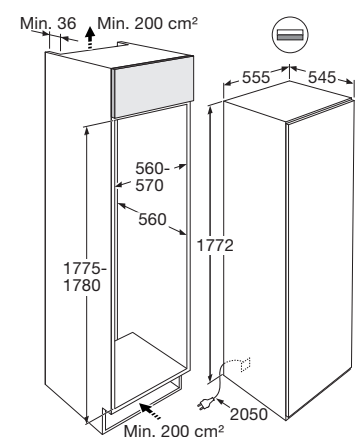

Accessoire

- SBS102 Anti-condenskit voor side by side plaatsing, zie pag. 175