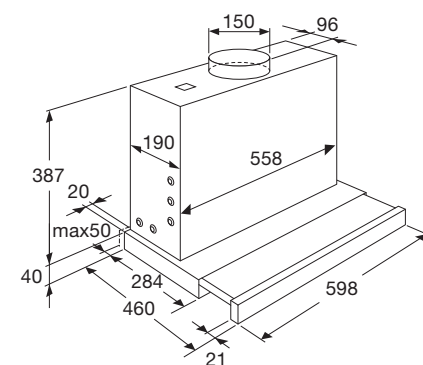

Schoonmaakgemak

- Reinigingsindicatie vetfilter
- Reinigingsindicatie recirculatie filter

www.pelgrim.nl/SLK685RVS