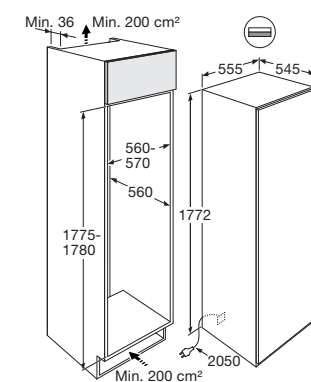

Schoonmaakgemak

- Automatisch ontdooien van koelgedeelte

www.pelgrim.nl/PKD25178