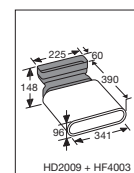

Recirculatie startset t.b.v. IKR4082F/M en IKR3073F

HR0003 € 290,-

Specificaties

- Startset inclusief fijnstoffilter t.b.v. recirculatie
- Uitblaas d.m.v. plintrooster met magnetisch ophang systeem
- Fijnstoffilter gemakkelijk te vervangen zonder gereedschap
- Fijnstoffilter los te bestellen met typenummer HF3006

Code	A uitsparing	B kastbreedte	C plint
HR0003	602 mm	>800 mm	>80 mm

AutoAir Groene keuze

AutoAir Groene keuze

Inductiekookplaat met afzuiging, 83 cm breed

IKR4082F € 3.149,-

IKR4082M € 3.149,-

Specificaties afzuigunit

- Afzuigcapaciteit 241 - 700 m³/h (afvoer naar buiten)
- Geschikt voor afvoer naar buiten of recirculatie
- Geschikt voor PlasmaMade filter
- 9 afzuigsnelheden
- Geluidsniveau 51 dB(A) - 66 dB(A)
- 1 x meerlaags RVS vetfiltercassette, geïntegreerd in afzuigunit
- Energieklasse A++
- Aansluitwaarde totaal toestel: 7620 W (exclusief snoer/stekker)

Bediening afzuigunit

- Slidebediening op inductiekookplaat
- FlowIn; vlak geïntegreerde gietijzeren luchtinlaat rooster
- Intensiefstand; tijdelijk extra hoge afzuigcapaciteit
- Naloopstand; afzuiging stopt na 15 minuten
- Reinigingsindicatie vetfilter en fijnstoffilter op inductiekookplaat
- Reinigungsstand; de bediening reageert 1 minuut niet zodat de kookplaat schoongemaakt kan worden
- AutoAir: afzuiging past zich automatisch aan op inductie stand

Specificaties inductiekookplaat

- 4 x flexzone (voor met achter gekoppeld 38,5 x 22,5 cm) - 40 - 3700 W
- 10 standen per kookzone
- Boostfunctie; tijdelijk extra hoge inductiecapaciteit
- Energiezuinig door A+ inductiezones; 2 liter water kookt 3 minuten sneller dan bij reguliere inductiezones

Bediening inductiekookplaat