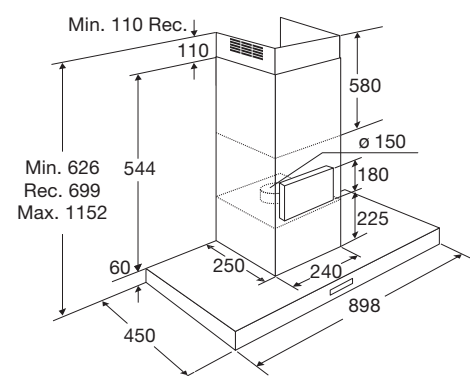

Gebruiksgemak

- Bediening door elektronische druktoetsen
- Intensiefstand; tijdelijk extra hoge afzuigcapaciteit
- Naloop intensiefstand: afzuiging stopt automatisch na bepaalde duur

Schouwkap, 90 cm breed