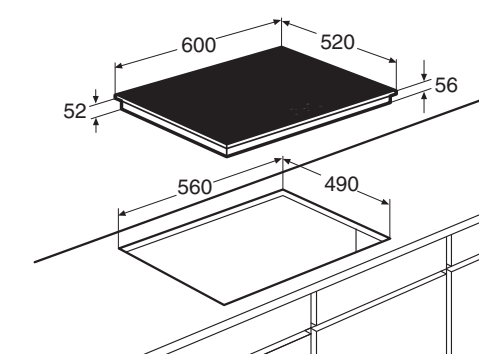

Kookzones

www.pelgrim.nl/IK2064F