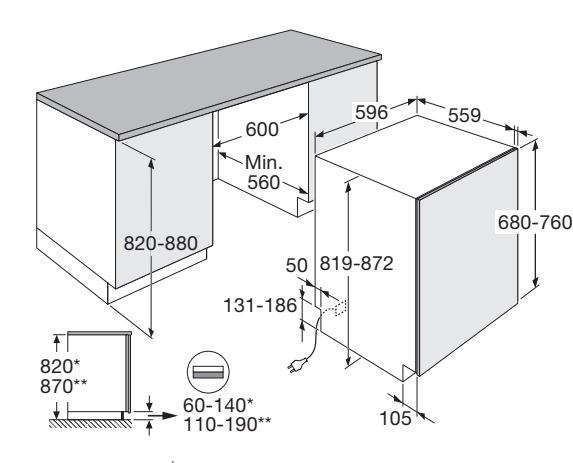

www.pelgrim.nl/GVW360L