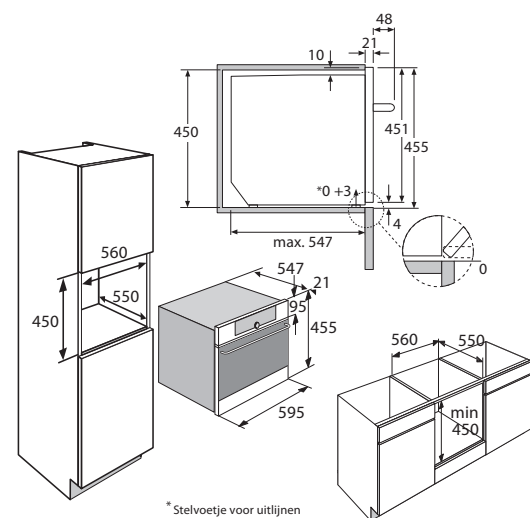

Magnetron / ovenfuncties

Hulpfuncties

www.pelgrim.nl/MAC524MAT