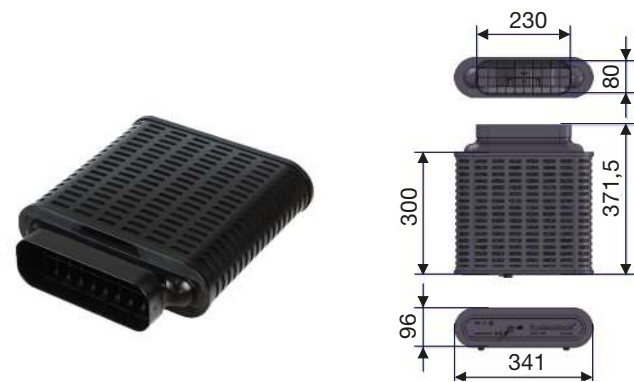

PlasmaMade filter
HF4003