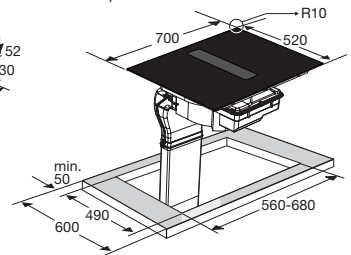

Recirculatie startset t.b.v. IKR3073F

HR0011

€ 290,-

Specificaties

- Startset inclusief fijnstoffilter t.b.v. recirculatie
- Uitblaas d.m.v. plintrooster met magnetisch ophang systeem
- Fijnstoffiler gemakkelijk te vervangen zonder gereedschap
- Fijnstoffilter los te bestellen met typenummer HF3009

Groene
keuze
AutoAir

Past in 60 cm
keukenkast

Inductiekookplaat met afzuiging, 70 cm breed

IKR3073F

€ 2.649,-

Specificaties afzuigunit

- Afzuigcapaciteit 230 - 640 m³/h (afvoer naar buiten)
- Geschikt voor afvoer naar buiten of recirculatie
- Geschikt voor PlasmaMade filter
- 10 afzuigsnelheden
- Geluidsniveau 49 dB(A) - 71 dB(A)
- 1 x meerlaags vetfiltercassette, geïntegreerd in afzuigunit
- Energieklasse A+
- Aansluitwaarde totaal toestel: 3500 W / 7620 W (exclusief snoer/stekker)

Bediening afzuigunit

- LightOnly slider (wit) op inductiekookplaat
- FlowIn; vlak geïntegreerde gietijzere luchtinlaat rooster met verhoogd middenstuk
- Intensiefstand; tijdelijk extra hoge afzuigcapaciteit
- Naloopstand; afzuiging stopt na 15 minuten
- Reinigingsindicatie vetfilter en fijnstoffilter op inductiekookplaat
- AutoAir: afzuiging past zich automatisch aan op inductie stand

Specificaties inductiekookplaat

- 2 x flexzone (voor met achter gekoppeld 38,5 x 22,5 cm) - 3000 W
- 1 x kookzone Ø 21,5 cm - 3000 W
- 1 x kookzone Ø 16 cm - 2100 W
- 10 standen per kookzone
- Boostfunctie; tijdelijk extra hoge inductiecapaciteit

Bediening inductiekookplaat