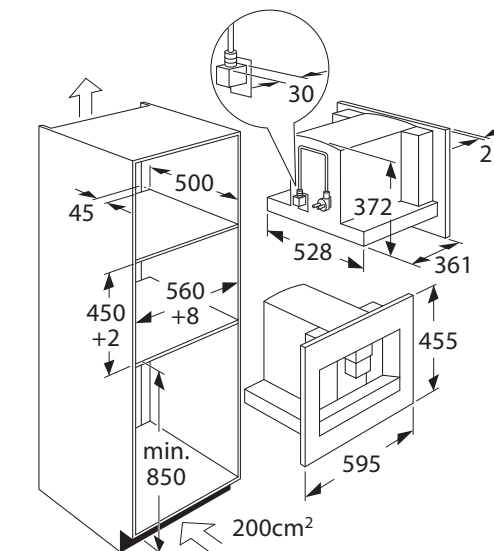

Toebehoren

- Ontkalkingsmiddel
- Cappuccinomaker
- Waterhardheid test