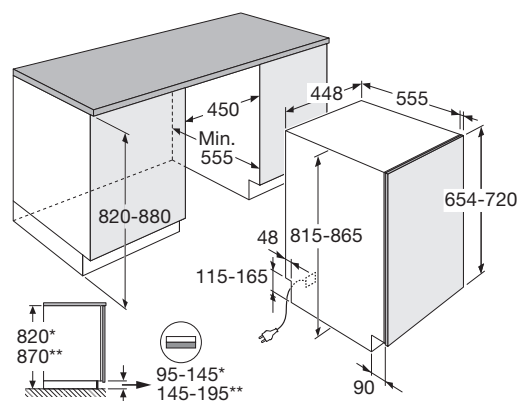

GVW100L € 1.119,-

Specificaties

- 10 couverts
- 9 wasprogramma's
- Waterverbruik spaarprogramma 9 liter
- Geluidsniveau 44 dB(A)
- Energieklasse D
- Aansluitwaarde: 2100 W

Gebruiksgemak

- LED display met druktoetsen
- Uitgestelde start van 1-24 uur
- Bovenkorf in hoogte verstelbaar (met volle belading)
- Handige wasprogramma's: halve belading (handmatig), SpeedWash, intensief, eco
- AutoProgram; vuilsensoren meten de vervuilinggraad van het water en passen het wasprogramma daar automatisch op aan

Schoonmaakgemak

- TotalDry; deur opent automatisch voor extra droogresultaat

GVW200L € 799,-

Specificaties

- 13 couverts
- 7 wasprogramma's
- Waterverbruik spaarprogramma 11 liter
- Geluidsniveau 47 dB(A)
- Energieklasse E
- Aansluitwaarde: 2100 W

Gebruiksgemak

- LED display met druktoetsen (RVS paneel)
- Uitgestelde start van 1-24 uur
- Bovenkorf in hoogte verstelbaar (met volle belading)
- Handige wasprogramma's: halve belading (handmatig), SpeedWash, intensief, eco

GVW220L € 979,-

Specificaties

- 13 couverts
- 9 wasprogramma's
- Waterverbruik spaarprogramma 10,5 liter
- Geluidsniveau 44 dB(A)
- Energieklasse D
- Aansluitwaarde: 2100 W

Gebruiksgemak

- LED display met druktoetsen (RVS paneel)
- Uitgestelde start van 1-24 uur
- Bovenkorf in hoogte verstelbaar (met volle belading)
- Handige wasprogramma's: halve belading (handmatig), SpeedWash, intensief, eco
- AutoProgram: vuilsensoren meten de vervuilinggraad van het water en passen het wasprogramma daar automatisch op aan
- 1 x LED-verlichting in de kuip voor optimaal zicht

Schoonmaakgemak

- PowerStar sproeier: extra sproeier die het meest hardnekkige vuil wegspoelt
- TotalDry; deur opent automatisch voor extra droogresultaat

GVW240LS € 1.039,-

Specificaties