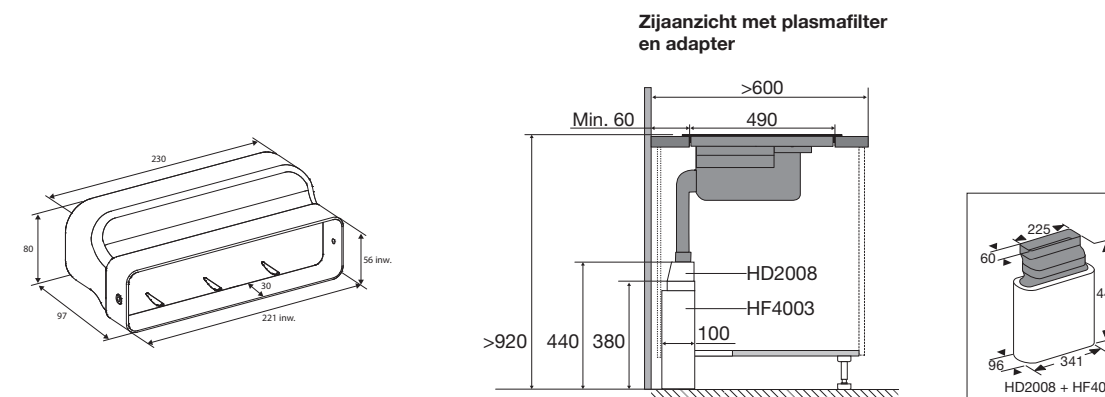

Koppelstukken PlasmaMade filter - extra plat luchtkanaal IKR4082 / IKR3073F

Verloopstuk recht t.b.v.
PlasmaMade filter HF4003