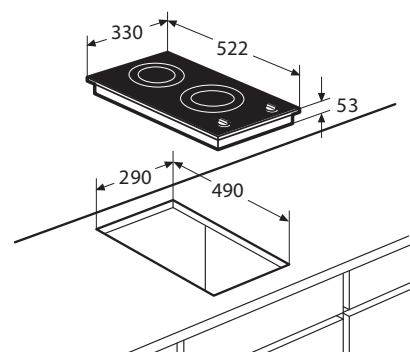

Kookzones

www.pelgrim.nl/IDK332ONY