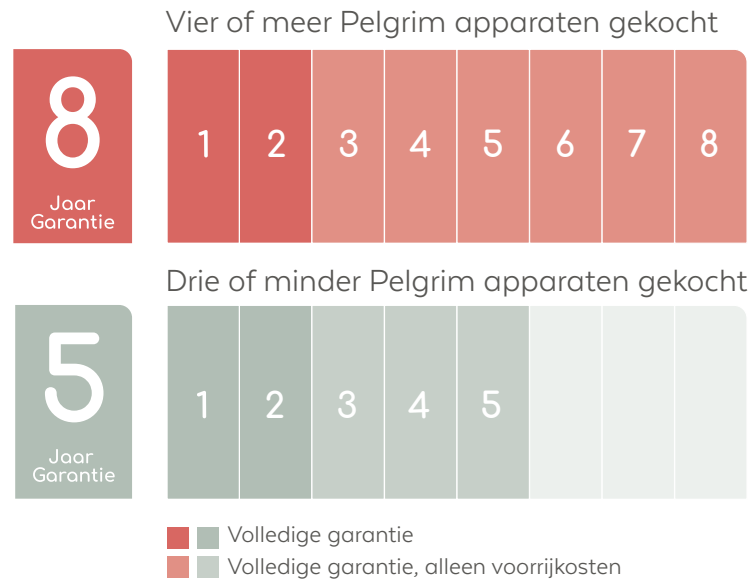

Unieke garantie

Wij zijn zó overtuigd van de kwaliteit van onze apparatuur, dat wij een unieke garantie aanbieden. Standaard ontvangt u onze fabrieksgarantie van 2 jaar. De mogelijkheid bestaat om deze garantie met 3 of 6 jaar te verlengen.*

8 jaar garantie

Wanneer u in één koop tot en met drie (of minder) Pelgrim inbouw- en/of vrijstaande apparaten aankoopt, ontvangt u na registratie vijf jaar garantie*, waarvan twee jaar volledige fabrieksgarantie. Voor de resterende drie jaar betaalt u slechts de voorrijkosten.

Wanneer u in één koop minstens vier Pelgrim inbouwapparaten aankoopt, ontvangt u na registratie maar liefst acht jaar garantie*, waarvan twee jaar volledige fabrieksgarantie. Voor de resterende zes jaar betaalt u slechts de voorrijkosten.

* U dient de nieuwe Pelgrim apparaten binnen 30 dagen na aankoop te registreren. Registreren kan eenvoudig via pelgrim.nl/service of telefonisch via 088 882 18 02. Voor de volledige voorwaarden en condities van de garantie, en om mogelijke onduidelijkheden te voorkomen, verwijzen wij u naar onze laatste Service- en Garantievoorwaarden welke te vinden zijn op onze website: pelgrim.nl/service