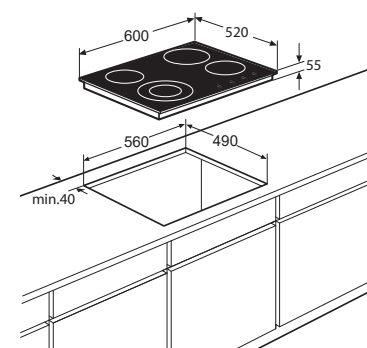

Kookzones

www.pelgrim.nl/CK1064KR