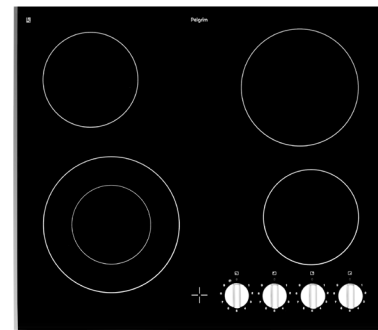

Totaal aanzicht

Opbouw

Vlak inbouw

Keramische kookplaten

Keramische kookplaat, 60 cm breed

CK1064KR € 669,-

Specificaties

- 1 x uitbreidbare kookzone \varnothing 12,0 x 21,0 cm - 800-2200 W
- 1 x kookzone \varnothing 18,0 cm - 1800 W
- 2 x kookzone \varnothing 14,5 cm - 1200 W
- 9 standen per kookzone
- Aansluitwaarde: 6400 W

Gebruiksgemak

- Bediening per kookzone d.m.v. draaiknoppen
- RVS sierlijst aan de zijkanten en facet afwerking voor glasplaat
- Restwarmte indicatie
- Uitbreidbare kookzone; ideaal voor verschillende ronde pan formaten