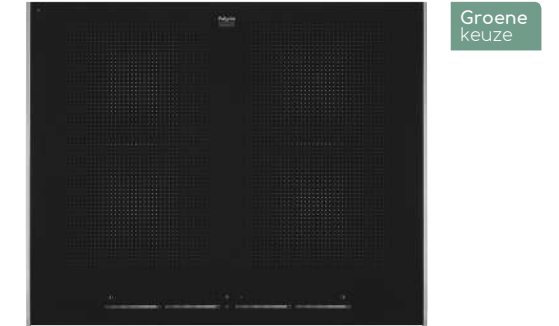

AutoAir

Inductiekookplaat AutoAir met flexzones en slidebediening, 60 cm breed

IKA6063 € 999,-

Specificaties

- 2 x flexzone (voor met achter gekoppeld 38,5 x 22,5 cm) - 50 - 3700W
- 1 x kookzone ø 21,5 cm - 50-3000 W
- 1 x kookzone ø 17,5 cm - 50-2100 W
- 10 standen per kookzone
- Aansluitwaarde: 3680 W / 7400 W

Gebruiksgemak

- LightOnly slider (wit)
- Afgeronde rand rondom glasplaat
- 4 timers met uitschakelfunctie (tot 119 min.)
- TimeCount per zone; bij zone activering start timer automatisch met optellen
- Restwarmte indicatie
- Kookduurbegrenzing
- Kinderslot
- 2 flexzones; rechthoekige zones die aan elkaar te koppelen zijn tot een groot kookoppervlak voor flexibel koken
- Boostfunctie per kookzone; tijdelijk extra krachtig vermogen
- Pauzefunctie: kookplaat schakelt tijdelijk uit met behoud van geheugen
- Extra functies: warmhouden, aankoken en AutoGrill
- AutoAir; afzuigkap reageert automatisch op gebruik inductiekookplaat *
- EasyControl; verlichting en vermogen van de afzuigkap te bedienen via inductiekookplaat *

Schoonmaakgemak

- Keramisch glas; extra stoot- en krasvast

Installatiegemak

- Standaard geleverd in 2-fasen, maar kan ook worden aangesloten op 1-fase door slim powermanagement systeem.

Kookzones

AutoAir

Inductiekookplaat AutoAir met flexzones en slidebediening, 70 cm breed

IKA6072 € 1.119,-

Specificaties

- 4 x flexzone (voor met achter gekoppeld 38,5 x 22,5 cm) - 50 - 3700W
- 10 standen per kookzone
- Aansluitwaarde: 3680 W / 7400 W

Gebruiksgemak