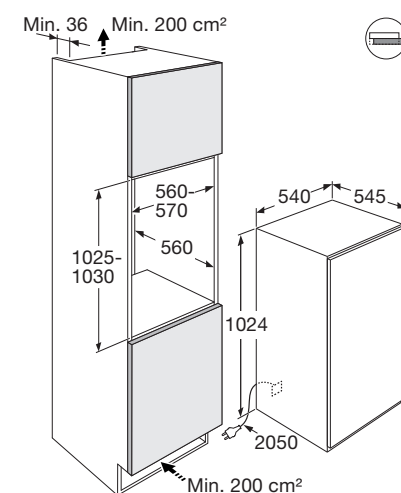

Schoonmaakgemak

- Automatisch ontdooien van koelgedeelte

www.pelgrim.nl/PKS24102