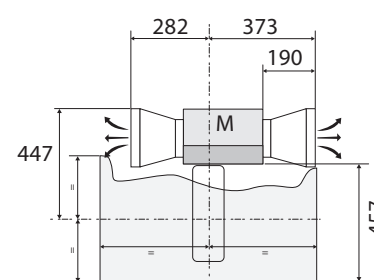

Bovenaanzicht gedraaide motor