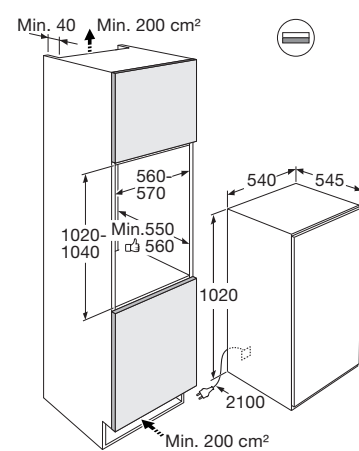

Schoonmaakgemak

- Automatisch ontdooien van koelgedeelte

www.pelgrim.nl/PKVD2102