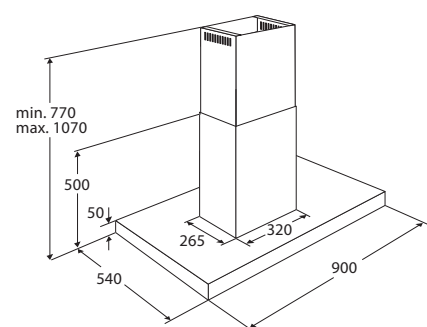

Groene keuze

Groene keuze

Eilandschouwkap,
90 cm breed

BKE951RVS

€ 1.699,-

BKE951MAT

€ 1.699,-

Specificaties

- Luchtafvoer afzuigcapaciteit (min/max/int): 312 / 580 / 781 m³/h
- Luchtafvoer geluidsniveau (min/max/int): 50 / 63 / 69 dB(A)
- Recirculatie afzuigcapaciteit (min/max/int): 279 / 566 / 715 m³/h (geur-koolstoffilter KF85)
- Recirculatie filter opties: geur-koolstoffilter
- 4 afzuigsnelheden
- 3 x RVS vetfiltercassettes
- 4 x 2 W dimbare LED spots
- Diameter afvoermaat 150 - 125 mm
- Energieklasse A
- Aansluitwaarde: 290 W

Gebruiksgemak

- Bediening door elektronische druktoetsen
- Intensiefstand; tijdelijk extra hoge afzuigcapaciteit
- Nalooptestand; afzuiging stopt automatisch na bepaalde duur