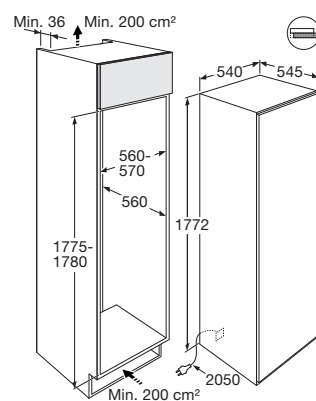

Schoonmaakgemak

- Automatisch ontdooien van koelgedeelte

www.pelgrim.nl/PKS25178