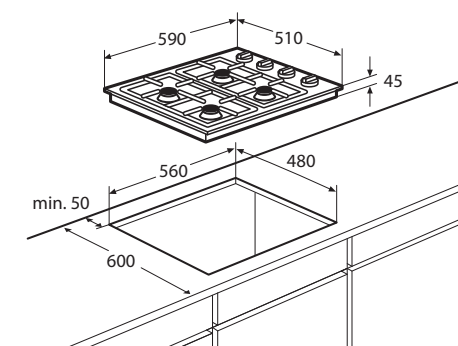

Meer informatie
pelgrim.nl/kookgarantie

Gaskookplaat, 59 cm breed

GK415RVSA

€ 429,-

Specificaties

- 1 x sterbranders 3,0 kW
- 2 x normale branders 1,75 kW
- 1 x sudderbrander 0,40 - 1,0 kW
- 2 pandragers van bandstaal
- Aansluitwaarde: 0,8 W