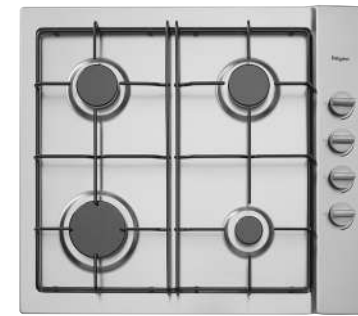

Gaskookplaat, 59 cm breed

GK415RVSA

€ 429,-

Specificaties

- 1 x sterbranders 3,0 kW
- 2 x normale branders 1,75 kW
- 1 x sudderbrander 0,40 - 1,0 kW
- 2 pandragers van bandstaal
- Aansluitwaarde: 0,8 W