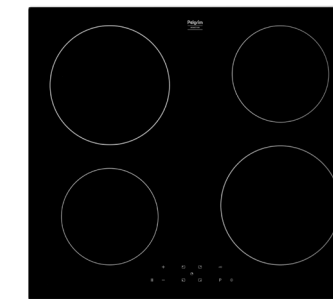

Screening

FullZone

Bij de ronde zone wordt de volledige zone door middel van een cirkel aangeduid, bij de FlexZone is dit een stippelpatroon over de volledige zone. Zo ziet u precies waar u uw pan kunt plaatsen en hoe groot de zones is.