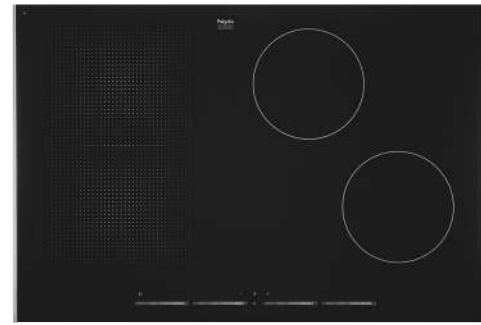

Groene keuze

Inductiekookplaat met flexzones en slidebediening, 77 cm breed

IDK883ONY € 1.449,-

Specificaties

- 2 x kookzone ø 18,0 cm - 40-3000 W
- 2 x flexzone (voor met achter gekoppeld 38,5 x 22,5 cm) - 40-3700 W
- 10 standen per kookzone
- Energiezuinig door A+ inductiezones
- Aansluitwaarde: 7400 W

Gebruiksgemak

- Slidebediening per kookzone
- RVS sierlijst aan de zijkanten en facet afwerking voor glasplaat
- 4 timers met uitschakelfunctie (tot 99 min.)
- Restwarmte indicatie
- Kookduurbegrenzing
- Kinderslot
- 2 flexzones; rechthoekige zones die aan elkaar te koppelen zijn tot een groot kookoppervlak voor flexibel koken
- Boostfunctie per kookzone; tijdelijk extra krachtig vermogen
- Extra functies: warmhouden en aankoken
- Zeer efficiënte A+ inductiezones; 2 liter water kookt 3 minuten sneller dan bij reguliere inductiezones

Schoonmaakgemak

- Keramisch glas; extra stoot- en krasvast