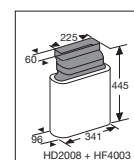

Recirculatie startset t.b.v. IKR4082F/M en IKR3073F

HR0003 € 290,-

Specificaties

- Startset inclusief fijnstoffilter t.b.v. recirculatie
- Uitblaas d.m.v. plintrooster met magnetisch ophang systeem
- Fijnstoffilter gemakkelijk te vervangen zonder gereedschap
- Fijnstoffilter los te bestellen met typenummer HF3006

Code	A uitsparing	B kastbreedte	C plint
HR0003	602 mm	>800 mm	>80 mm

AutoAir Groene keuze

AutoAir Groene keuze

Inductiekookplaat met afzuiging, 83 cm breed

IKR4082F € 3.149,-

IKR4082M € 3.149,-

Specificaties afzuigunit

- Afzuigcapaciteit 241 - 700 m³/h (afvoer naar buiten)
- Geschikt voor afvoer naar buiten of recirculatie
- Geschikt voor PlasmaMade filter
- 9 afzuigsnelheden
- Geluidsniveau 51 dB(A) - 66 dB(A)
- 1 x meerlaags RVS vetfiltercassette, geïntegreerd in afzuigunit
- Energieklasse A++
- Aansluitwaarde totaal toestel: 7620 W (exclusief snoer/stekker)

Bediening afzuigunit

- Slidebediening op inductiekookplaat
- FlowIn; vlak geïntegreerde gietijzeren luchtinlaat rooster
- Intensiefstand; tijdelijk extra hoge afzuigcapaciteit
- Naloopstand; afzuiging stopt na 15 minuten
- Reinigingsindicatie vetfilter en fijnstoffilter op inductiekookplaat
- Reinigungsstand; de bediening reageert 1 minuut niet zodat de kookplaat schoongemaakt kan worden
- AutoAir: afzuiging past zich automatisch aan op inductie stand

Specificaties inductiekookplaat

- 4 x flexzone (voor met achter gekoppeld 38,5 x 22,5 cm) - 40 - 3700 W
- 10 standen per kookzone
- Boostfunctie; tijdelijk extra hoge inductiecapaciteit
- Energiezuinig door A+ inductiezones; 2 liter water kookt 3 minuten sneller dan bij reguliere inductiezones

Bediening inductiekookplaat