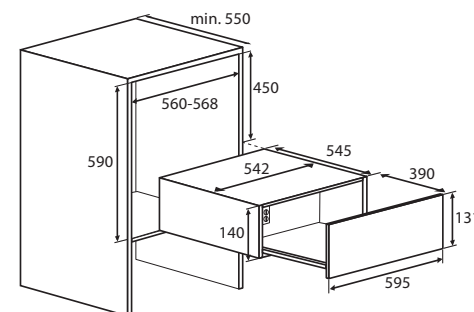

Gebruiksgemak

- Push-pull opening
- 10-90 minuten timer met uitschakelfunctie
- Makkelijk uitneembaar door 100% uitschuifbare telescoop geleiding
- Luchtcirculatiesysteem voor een gelijkmatige opwarming
- Aan/uit indicatie lampje
- Perfect te combineren met 45 cm apparaten uit de Mooi Samen lijn in een nis 60 cm
- Praktische antislip mat