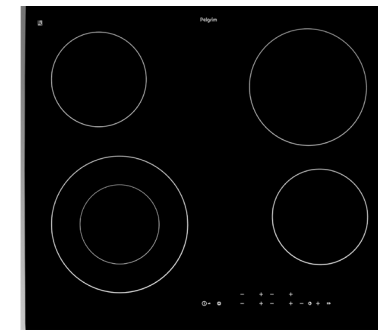

Keramische kookplaat, 60 cm breed

CK1064R € 899,-

Specificaties

- 1 x uitbreidbare kookzone $\varnothing$ 12,0 x 21,0 cm - 800-2200 W
- 1 x kookzone $\varnothing$ 18,0 cm - 1800 W
- 2 x kookzone $\varnothing$ 14,5 cm - 1200 W
- 9 standen per kookzone
- Aansluitwaarde: 6400 W

Gebruiksgemak

- Tiptoetsbediening per kookzone
- RVS sierlijst aan de zijkanten en facet afwerking voor glasplaat
- 4 timers met uitschakelfunctie (tot 99 min.)
- Restwarmte indicatie
- Kookduurbegrenzing
- Uitbreidbare kookzone; ideaal voor verschillende ronde pan formaten
- Pauze functie; kookplaat tijdelijk uit te schakelen met behoud van geheugen
- Kinderslot
- Extra functie: aankoken

Schoonmaakgemak

- Keramisch glas; extra stoot- en krasvast