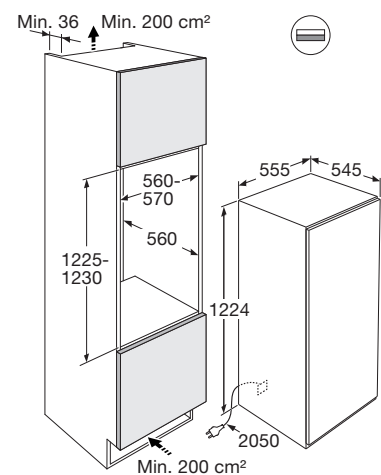

Schoonmaakgemak

- Automatisch ontdooien van koelgedeelte

www.pelgrim.nl/PKD25122