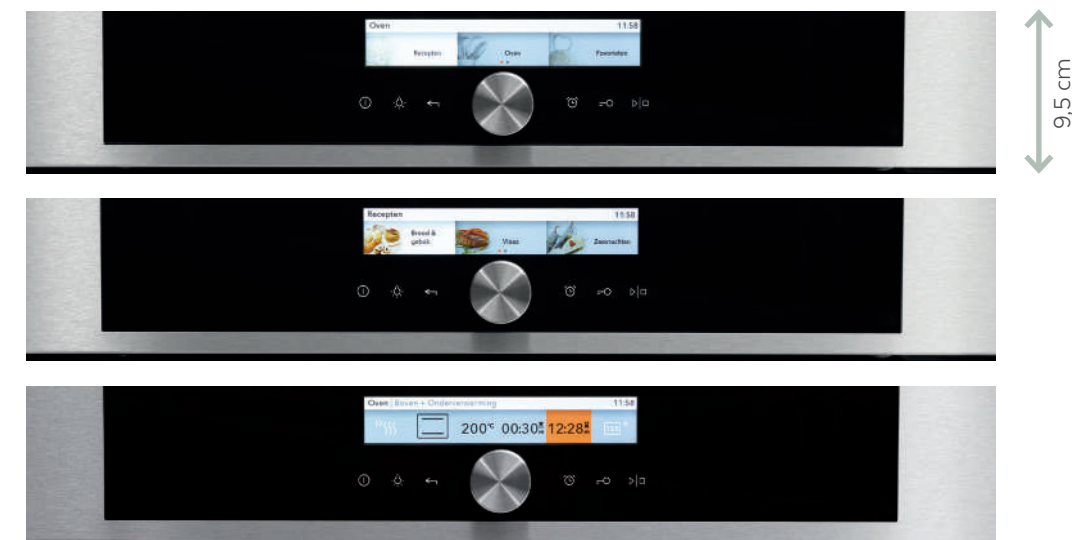

8-serie

Groot TFT display (15 x 2,8 cm) met centrale knop

Bij deze bediening wordt u aan de hand van heldere frisse foto's en teksten op het kleurenscherm door het menu geleid. Hierdoor zijn de instellingen en mogelijkheden nauwkeurig af te lezen en ziet u precies wat u doet. Gemak met de techniek van nu. Perfect voor wie van eigentijds design houdt.