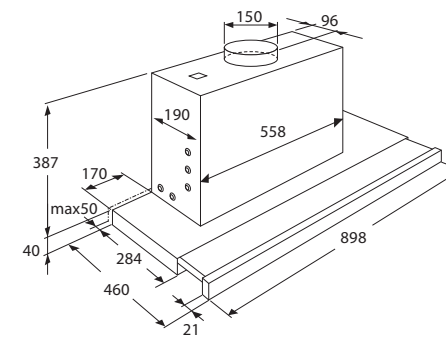

Schoonmaakgemak

- Reinigingsindicatie vetfilter
- Reinigingsindicatie recirculatie filter

www.pelgrim.nl/SLK985RVS