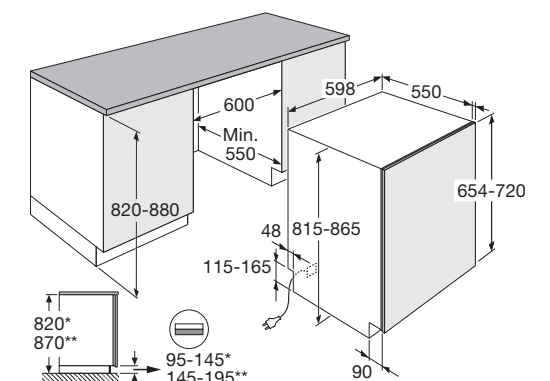

Schoonmaakgemak

- PowerStar sproeier: extra sproeier die het meest hardnekkige vuil wegspoelt
- TotalDry; deur opent automatisch voor extra droogresultaat

Groene keuze

Vaatwasser, 82 cm hoog, extra besteklade