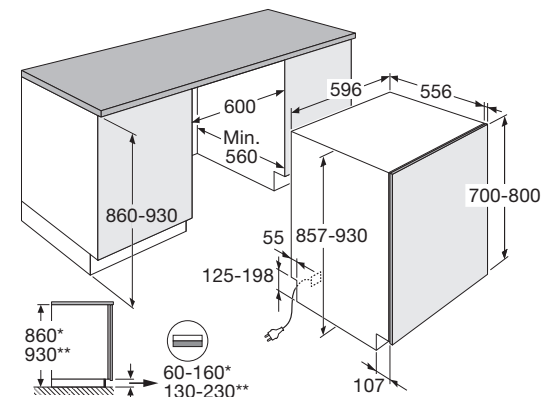

Groene keuze

Vaattwasser, 82 cm hoog, extra besteklade

GVW300L € 1.169,-

Specificaties

- 15 couverts; besteklade bovenin
- 8 wasprogramma's
- Waterverbruik spaarprogramma 9,8 liter
- Geluidsniveau 38 dB(A)
- Energieklasse C
- Aansluitwaarde: 2100 W

Gebruiksgemak

- LED display met druktoetsen (RVS paneel)
- Uitgestelde start van 1-24 uur
- Bovenkorf in hoogte verstelbaar (met volle belading)
- Handige wasprogramma's: halve belading (handmatig), SpeedWash, intensief, eco
- AutoProgram: vuilsensoren meten de vervuilinggraad van het water en passen het wasprogramma daar automatisch op aan
- 1 x LED verlichting in de kuip voor optimaal zicht
- Status LED; wasprogramma actief dmv LED licht op de vloer zichtbaar
- SuperSilent; fluisterstil wasprogramma

Schoonmaakgemak

- PowerStar sproeier: extra sproeier die het meest hardnekkige vuil wegspoelt
- TotalDry; deur opent automatisch voor extra droogresultaat