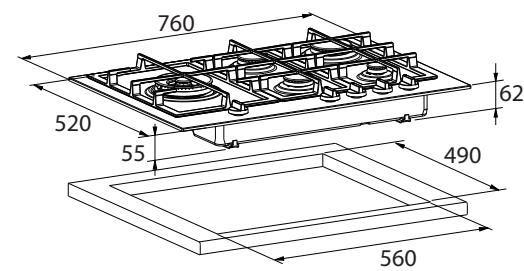

www.pelgrim.nl/GK4075MAT