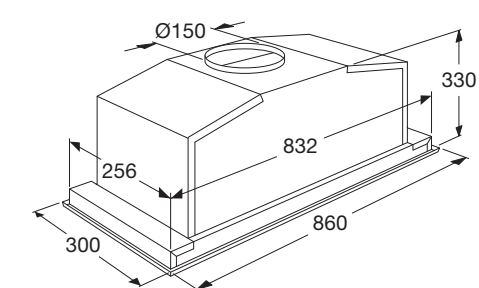

www.pelgrim.nl/ISWA990RVS