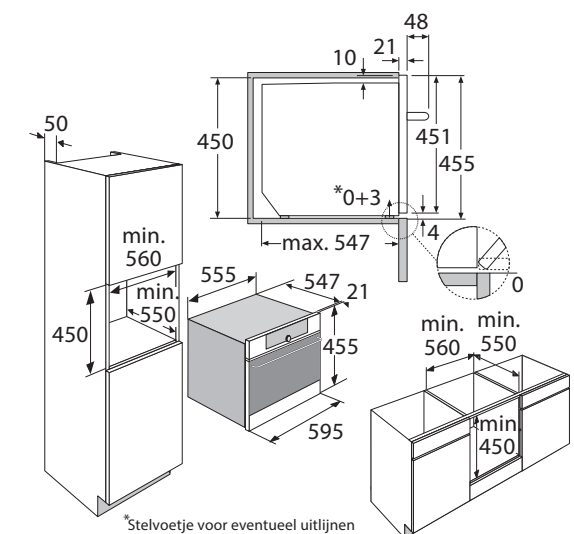

Ovenfuncties

Hulpfuncties