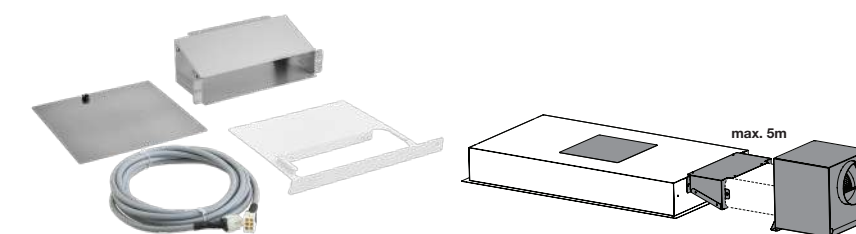

Externe motor kit

HE0001 € 170,-

- Deze externe motor kit is geschikt voor de inbouw plafond unit ISWO930RVS. De HE0001 bevat een aantal accessoires waarmee het mogelijk wordt de motor (25 cm hoog) op afstand te plaatsen (maximaal 5 meter, kabel meegeleverd). Door gebruik te maken van de rechthoekige afvoer met platte kanalen aan de zijkant van de plafond unit, wordt de inbouwhoogte verkleind tot 13 cm.