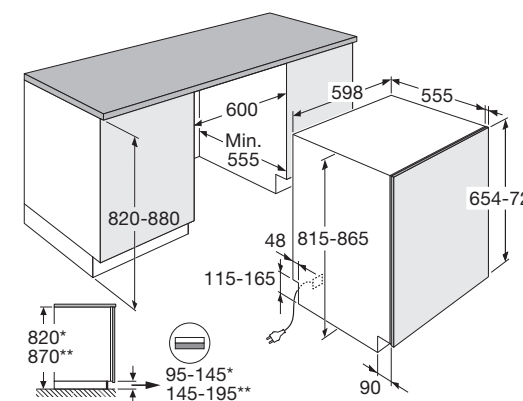

GVW100L € 1.119,-

Specificaties

- 10 couverts
- 9 wasprogramma's
- Waterverbruik spaarprogramma 9 liter
- Geluidsniveau 44 dB(A)
- Energieklasse D
- Aansluitwaarde: 2100 W

Gebruiksgemak

- LED display met druktoetsen
- Uitgestelde start van 1-24 uur
- Bovenkorf in hoogte verstelbaar (met volle belading)
- Handige wasprogramma's: halve belading (handmatig), SpeedWash, intensief, eco
- AutoProgram; vuilsensoren meten de vervuilinggraad van het water en passen het wasprogramma daar automatisch op aan

Schoonmaakgemak

- TotalDry; deur opent automatisch voor extra droogresultaat

GVW200L € 799,-

Specificaties

- 13 couverts
- 7 wasprogramma's
- Waterverbruik spaarprogramma 11 liter
- Geluidsniveau 47 dB(A)
- Energieklasse E
- Aansluitwaarde: 2100 W

Gebruiksgemak

- LED display met druktoetsen (RVS paneel)
- Uitgestelde start van 1-24 uur
- Bovenkorf in hoogte verstelbaar (met volle belading)
- Handige wasprogramma's: halve belading (handmatig), SpeedWash, intensief, eco

GVW220L € 979,-

Specificaties

- 13 couverts
- 9 wasprogramma's
- Waterverbruik spaarprogramma 10,5 liter
- Geluidsniveau 44 dB(A)
- Energieklasse D
- Aansluitwaarde: 2100 W

Gebruiksgemak

- LED display met druktoetsen (RVS paneel)
- Uitgestelde start van 1-24 uur
- Bovenkorf in hoogte verstelbaar (met volle belading)
- Handige wasprogramma's: halve belading (handmatig), SpeedWash, intensief, eco
- AutoProgram: vuilsensoren meten de vervuilinggraad van het water en passen het wasprogramma daar automatisch op aan
- 1 x LED-verlichting in de kuip voor optimaal zicht

Schoonmaakgemak

- PowerStar sproeier: extra sproeier die het meest hardnekkige vuil wegspoelt
- TotalDry; deur opent automatisch voor extra droogresultaat

GVW240LS € 1.039,-

Specificaties