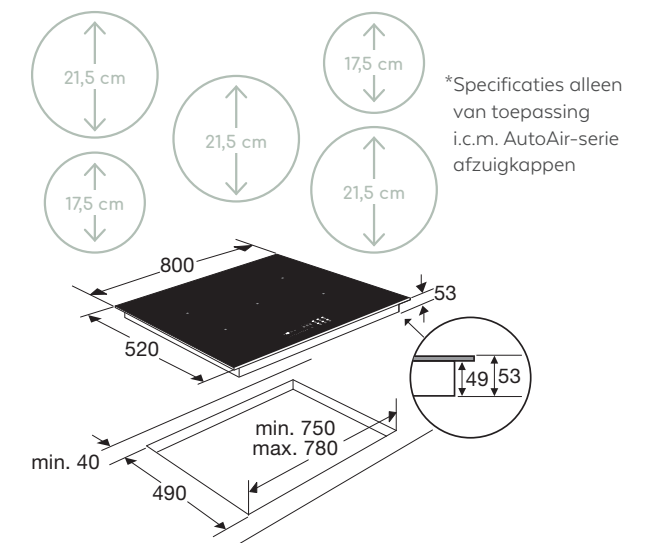

Kookzones

*Specificaties alleen van toepassing i.c.m. AutoAir-serie afzuigkappen

www.pelgrim.nl/IK6085