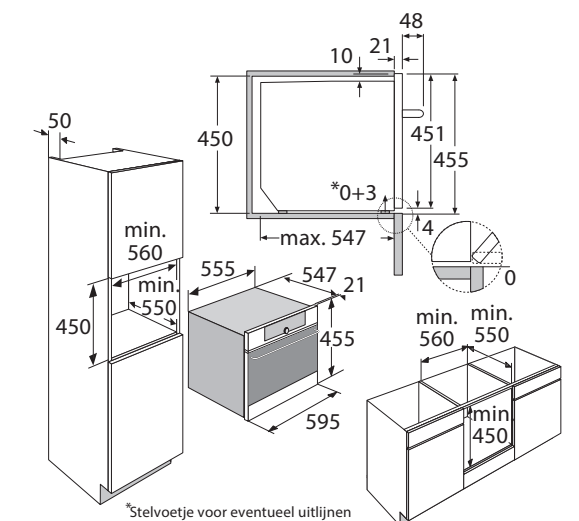

Stoom / magnetron / ovenfuncties

Hulp functies

Accessoirelade

ACL624RVS / ACL624MAT

€ 559,-

Specificaties

- Opbergen van kookgerei zoals bestek, servieswerk, ovenroosters en bakplaten
- Capaciteit 20 kg
- 6 grote couverts / 20 borden met een diameter van 28 cm / 80 espresso-kopjes of theekoppen