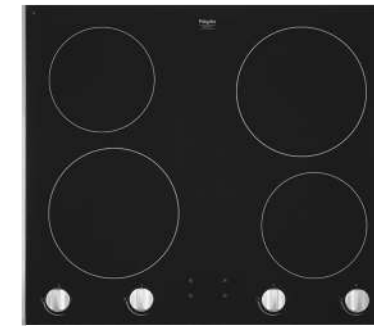

AutoAir

Inductiekookplaat AutoAir met flexzones en slidebediening, 60 cm breed

IKA6063 € 999,-

Specificaties

- 2 x flexzone (voor met achter gekoppeld 38,5 x 22,5 cm) - 50 - 3700W
- 1 x kookzone ø 21,5 cm - 50-3000 W
- 1 x kookzone ø 17,5 cm - 50-2100 W
- 10 standen per kookzone
- Aansluitwaarde: 3680 W / 7400 W

Gebruiksgemak

- LightOnly slider (wit)
- Afgeronde rand rondom glasplaat
- 4 timers met uitschakelfunctie (tot 119 min.)
- TimeCount per zone; bij zone activering start timer automatisch met optellen
- Restwarmte indicatie
- Kookduurbegrenzing
- Kinderslot
- 2 flexzones; rechthoekige zones die aan elkaar te koppelen zijn tot een groot kookoppervlak voor flexibel koken
- Boostfunctie per kookzone; tijdelijk extra krachtig vermogen
- Pauzefunctie: kookplaat schakelt tijdelijk uit met behoud van geheugen
- Extra functies: warmhouden, aankoken en AutoGrill
- AutoAir; afzuigkap reageert automatisch op gebruik inductiekookplaat *
- EasyControl; verlichting en vermogen van de afzuigkap te bedienen via inductiekookplaat *

Schoonmaakgemak

- Keramisch glas; extra stoot- en krasvast

Installatiegemak

- Standaard geleverd in 2-fasen, maar kan ook worden aangesloten op 1-fase door slim powermanagement systeem.

Kookzones

AutoAir

Inductiekookplaat AutoAir met flexzones en slidebediening, 70 cm breed

IKA6072 € 1.119,-

Specificaties

- 4 x flexzone (voor met achter gekoppeld 38,5 x 22,5 cm) - 50 - 3700W
- 10 standen per kookzone
- Aansluitwaarde: 3680 W / 7400 W

Gebruiksgemak