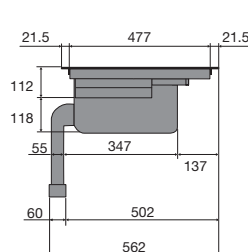

Zijaanzicht t.b.v. lade berekening

Zijaanzicht met liggend PlasmaMade filter en adapter

PlasmaMade filters