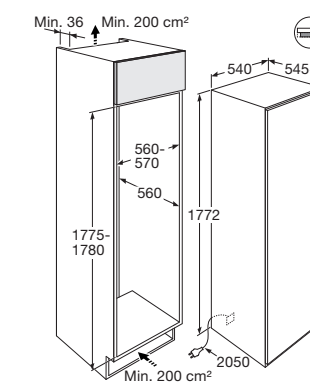

Accessoire

- SBS102 Anti-condenskit voor side by side plaatsing, zie pag. 175

www.pelgrim.nl/PVS25178N