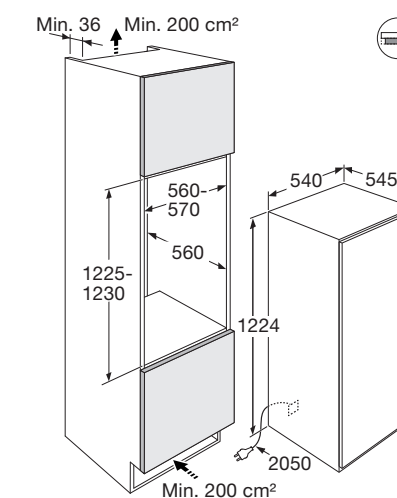

Schoonmaakgemak

- Automatisch ontdooien van koelgedeelte

www.pelgrim.nl/PKS24122