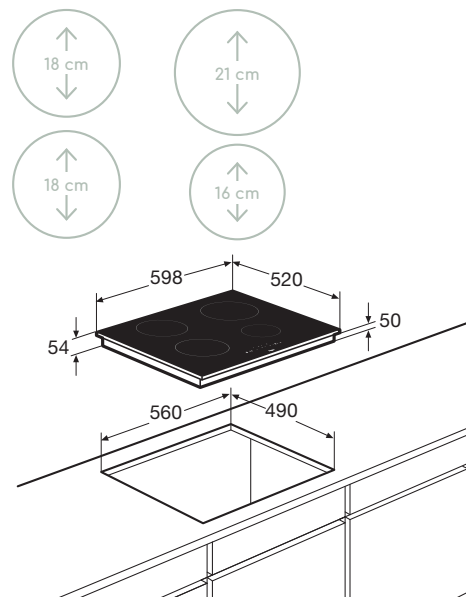

IK4064R

€ 899,-

IK4064M

€ 899,-

Specificaties

- 2 x kookzone ø 18,0 cm - 50 - 2100 W
- 1 x kookzone ø 16,0 cm - 50 - 1850 W
- 1 x kookzone ø 21,0 cm - 50 - 3000 W
- 10 standen per kookzone
- Aansluitwaarde: 3680 W / 7200 W

Gebruiksgemak

- Tiptoetsbediening per kookzone
- IK4064R: RVS sierlijst aan de zijkanten en facet afwerking voor glasplaat
- IK4064M: Matzwarte sierlijst rondom glasplaat
- 4 timers met uitschakelfunctie (tot 99 min.)
- Restwarmte indicatie
- Kookduurbegrenzing
- Kinderslot
- Boostfunctie per kookzone; tijdelijk extra krachtig vermogen
- Pauzefunctie: kookplaat schakelt tijdelijk uit met behoud van geheugen
- Extra functies: warmhouden, smelten en aankoken

Schoonmaakgemak

- Keramisch glas; extra stoot- en krasvast

Installatiegemak

- Standaard geleverd in 2-fasen, maar kan ook worden aangesloten op 1-fase door slim powermanagement systeem.

Kookzones

IK4064M

€ 899,-

Specificaties

- 2 x kookzone ø 18,0 cm - 50 - 2100 W
- 1 x kookzone ø 16,0 cm - 50 - 1850 W
- 1 x kookzone ø 21,0 cm - 50 - 3000 W
- 10 standen per kookzone
- Aansluitwaarde: 3680 W / 7200 W

Gebruiksgemak

- Tiptoetsbediening per kookzone
- IK4064R: RVS sierlijst aan de zijkanten en facet afwerking voor glasplaat
- IK4064M: Matzwarte sierlijst rondom glasplaat
- 4 timers met uitschakelfunctie (tot 99 min.)
- Restwarmte indicatie
- Kookduurbegrenzing
- Kinderslot
- Boostfunctie per kookzone; tijdelijk extra krachtig vermogen
- Pauzefunctie: kookplaat schakelt tijdelijk uit met behoud van geheugen
- Extra functies: warmhouden, smelten en aankoken

Schoonmaakgemak

- Keramisch glas; extra stoot- en krasvast

Installatiegemak

- Standaard geleverd in 2-fasen, maar kan ook worden aangesloten op 1-fase door slim powermanagement systeem.

Kookzones

IK5064F

€ 969,-

Specificaties