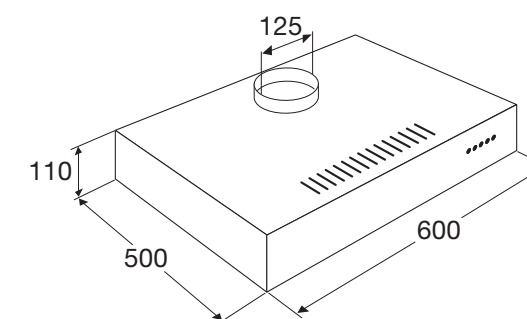

OWA206WIT € 259,-

Specificaties

- Luchtafvoer afzuigcapaciteit (min/max): 227 / 332 m³/h
- Luchtafvoer geluidsniveau (min/max): 63 / 71 dB(A)
- Recirculatie afzuigcapaciteit (min/max): 191 / 289 m³/h (geur-koolstoffilter KF35)
- Recirculatie filter opties: geur-koolstoffilter, LongLife geur-fijnstoffilter
- 2 x aluminium vetfiltercassette
- 1 x 2 W LED spot
- Diameter afvoermaat 120 mm
- Energieklasse D
- Aansluitwaarde: 152 W

Gebruiksgemak

- Bediening door mechanische druktoetsen

OWA206RVS € 259,-

OWA305RVS € 369,-

Specificaties

- Luchtafvoer afzuigcapaciteit (min/max): 230 / 359 m³/h
- Luchtafvoer geluidsniveau (min/max): 64 / 71 dB(A)
- Recirculatie afzuigcapaciteit (min/max): 191 / 289 m³/h (geur-koolstoffilter KF35)
- Recirculatie filter opties: geur-koolstoffilter, LongLife geur-fijnstoffilter
- 2 x aluminium vetfiltercassettess
- 2 x 2 W LED spots
- Diameter afvoermaat boven 125 mm
- Energieklasse D
- Aansluitwaarde: 154 W

Gebruiksgemak

- Bediening door mechanische druktoetsen

GWA820RVS € 489,-

Specificaties

- Luchtafvoer afzuigcapaciteit (min/max): 215 / 504 m³/h
- Luchtafvoer geluidsniveau (min/max): 45 / 65 dB(A)
- Recirculatie afzuigcapaciteit (min/max): 186 / 371 m³/h (geur-koolstoffilter KF23)
- Recirculatie filter opties: geur-koolstoffilter
- 2 x aluminium vetfiltercassettes
- 2 x 3 W LED lampen
- Diameter afvoermaat 150 -120 mm
- Energieklasse C
- Aansluitwaarde: 181 W

Gebruiksgemak

- Bediening door mechanische schuifregelaar