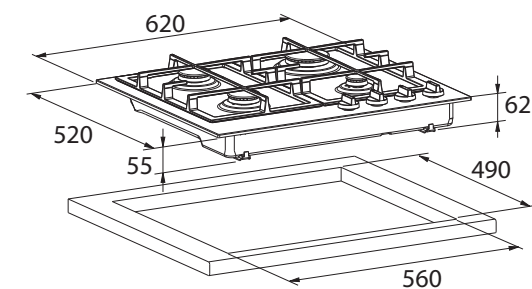

www.pelgrim.nl/GK4060MAT