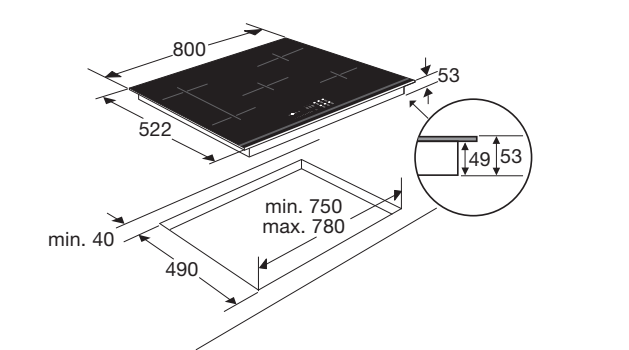

www.pelgrim.nl/IKA6084ANT

Inductiekookplaat met slidebediening, 90 cm breed

IK5094F € 1.219,-

Specificaties

- 4 x kookzones ø 21,5 cm - 50 - 3000 W
- 10 standen per kookzone
- Aansluitwaarde: 3680 / 7400 W