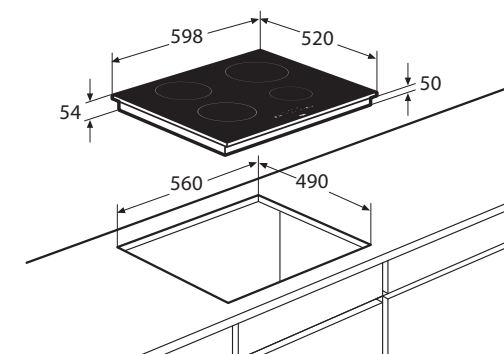

Kookzones

www.pelgrim.nl/IK4064SR