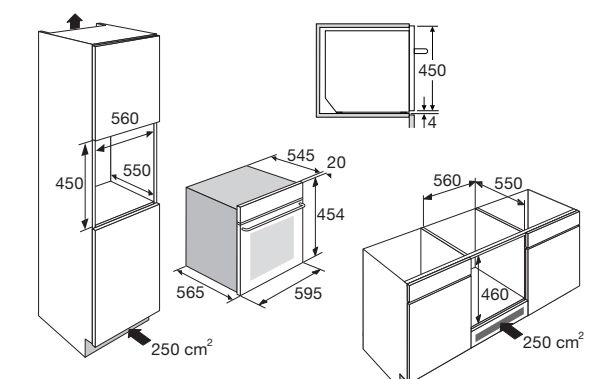

Schoonmaakgemak

- Compleet glas design
- Emaille binnenruimte; voorkomt vuilaanhechting

Toebehoren

- 1 geëmailleerde bakplaat
- 1 grillrooster
- 1 glazen bakplaat

Magnetron / ovenfuncties

Hulpfuncties

www.pelgrim.nl/MAC314GLS