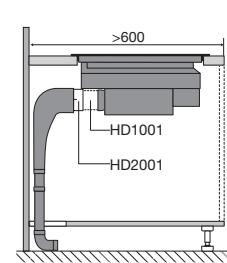

Meer informatie
pelgrim.nl/categorie/hood-in-hob

www.pelgrim.nl/IKR3073F

Zijaanzicht
werkblad 600 mmZijaanzicht
verdiept werkbladZijaanzicht
t.b.v. lade berekening

Bovenaanzicht

Vooraanzicht

Zijaanzicht met
PlasmaMade filter en adapterZijaanzicht met liggend
PlasmaMade filter en adapter