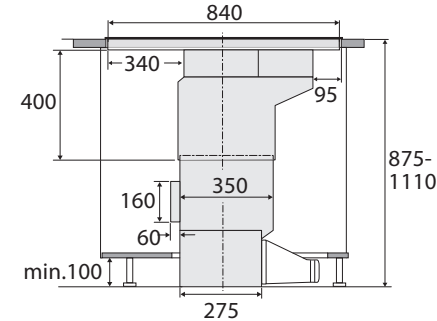

Totaal aanzicht

Opbouw

Vlak inbouw

Keramische kookplaten

Keramische kookplaat, 60 cm breed

CK1064KR € 669,-

Specificaties

- 1 x uitbreidbare kookzone \varnothing 12,0 x 21,0 cm - 800-2200 W
- 1 x kookzone \varnothing 18,0 cm - 1800 W
- 2 x kookzone \varnothing 14,5 cm - 1200 W
- 9 standen per kookzone
- Aansluitwaarde: 6400 W