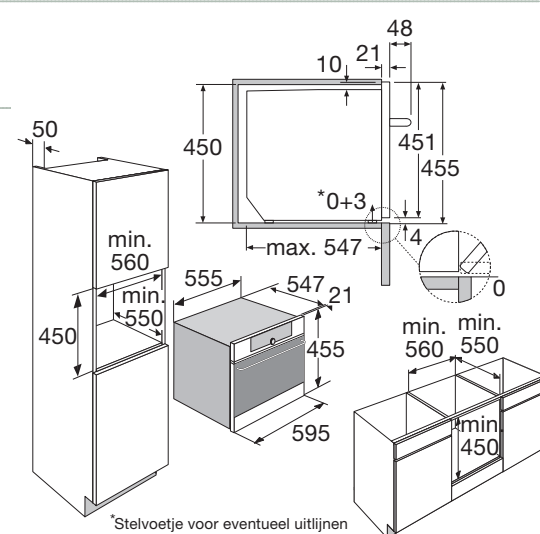

Ovenfuncties

Hulpfuncties

Groene keuze

Multifunctionele oven, nis 60 cm

OVM826RVS	RVS	€ 1.369,-
OVM836MAT	Matzwart	€ 1.369,-
OVM836ANT	Antraciet	€ 1.369,-

Specificaties

- XL binnenruimte: 73 liter (netto)
- 11 ovenfuncties waaronder turbo-hetelucht, grote grill en onderwarmte
- Temperatuur regelbaar van 30 - 275 °C
- 2 x 25 W verlichting in ovenruimte
- Energieklasse A+
- Aansluitwaarde: 3400 W

Gebruiksgemak

- Tiptoetsbediening met draai-/drukknop
- TFT display groot (beeld en kleur)
- 5 insteekniveaus, op meerdere niveaus bakken
- Timer met uitgestelde start en kookwekker
- Extra functies: ontdooien, borden verwarmen, snel voorverwarmen en warmhoudfunctie
- Kinderslot
- Koele ovendeur, veilig door 3 glaslagen
- Fasebakken; programmeerbaar bakproces tot 3 stappen
- 69 automatische programma's
- Favorieten; eigen programma's opslaan
- Soft-close ovendeur
- 100% uitschuifbare en stabiele bakplaten door telescoopgeleiding op 1 niveau

Schoonmaakgemak

- Vlekrij RVS voorkomt vingerafdrukken (van toepassing op RVS uitvoering)
- Gladde ovendeur en binnenruimte uitneembaar
- Stoomschoonprogramma
- Emaille binnenruimte; voorkomt vuilaanhechting
- Uitneembare zijrekjes

Toebehoren

- 2 XL geëmailleerde bakplaten
- 1 XL grillrooster