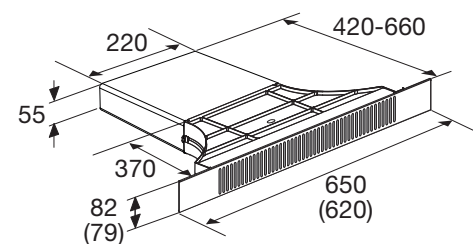

Recirculatie startset t.b.v. IKR4082F/M en IKR3073F

HR0003 € 290,-

Specificaties

- Startset inclusief fijnstoffilter t.b.v. recirculatie
- Uitblaas d.m.v. plintrooster met magnetisch ophang systeem
- Fijnstoffilter gemakkelijk te vervangen zonder gereedschap
- Fijnstoffilter los te bestellen met typenummer HF3006