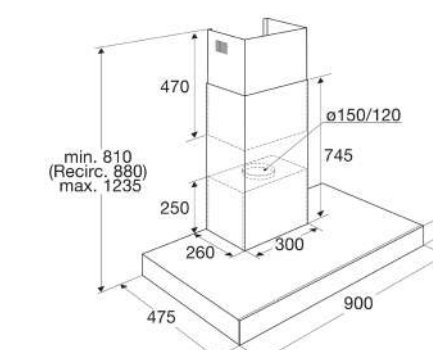

Schoonmaakgemak

- Reinigingsindicatie vetfilter
- Reinigingsindicatie recirculatie filter
- Tiptoetsvergrendeling voor reiniging of kinderbeveiliging

* Specificaties alleen van toepassing i.c.m. IKA6-serie inductiekookplaten