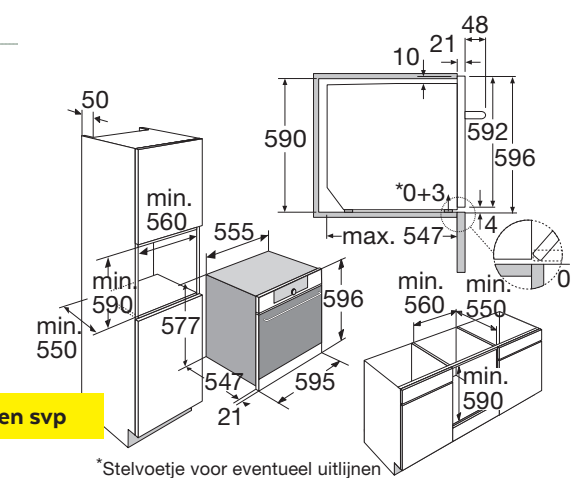

Ovenfuncties

Hulpfuncties

Opnieuw aanleveren svp