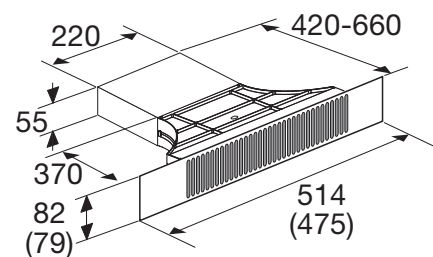

Recirculatie startset t.b.v. IKR3073F

HR0011

€ 290,-

Specificaties

- Startset inclusief fijnstoffilter t.b.v. recirculatie
- Uitblaas d.m.v. plintrooster met magnetisch ophang systeem
- Fijnstoffiler gemakkelijk te vervangen zonder gereedschap
- Fijnstoffilter los te bestellen met typenummer HF3009