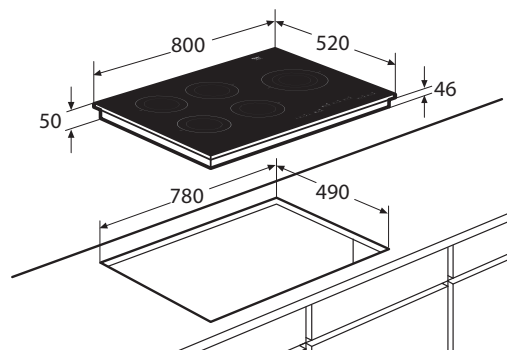

Kookzones

www.pelgrim.nl/IDK785ONY