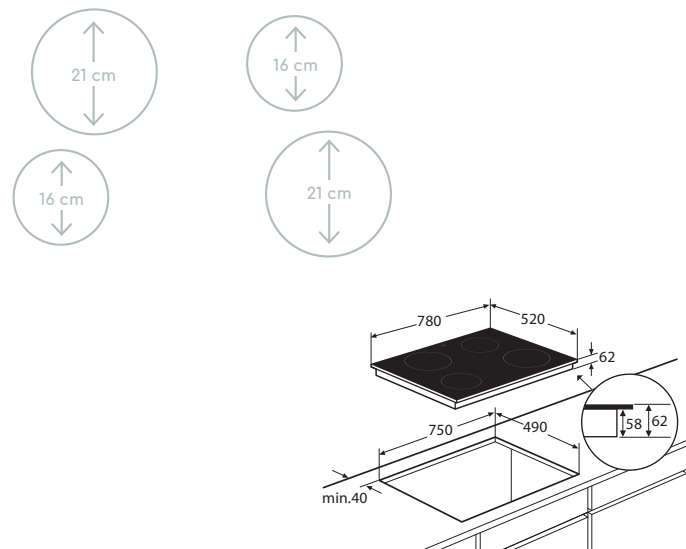

Kookzones

www.pelgrim.nl/IK0084