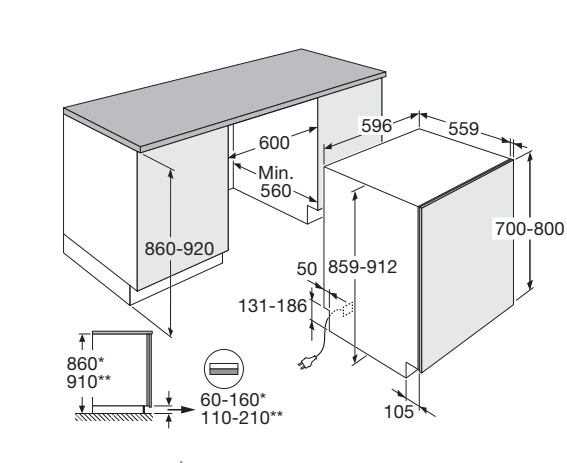

www.pelgrim.nl/GVW360XL