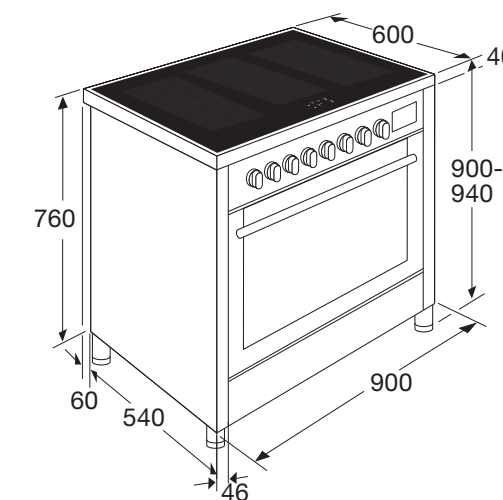

Ovenfuncties

Hulpfuncties

Kookzones