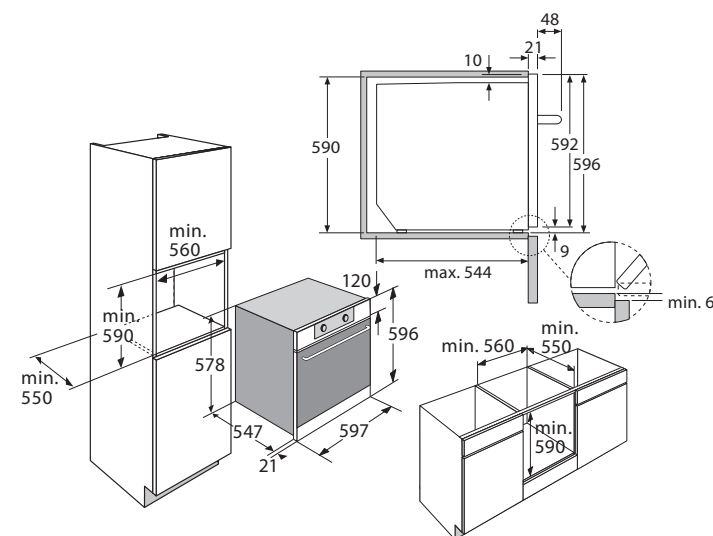

Ovenfuncties

Hulpfuncties