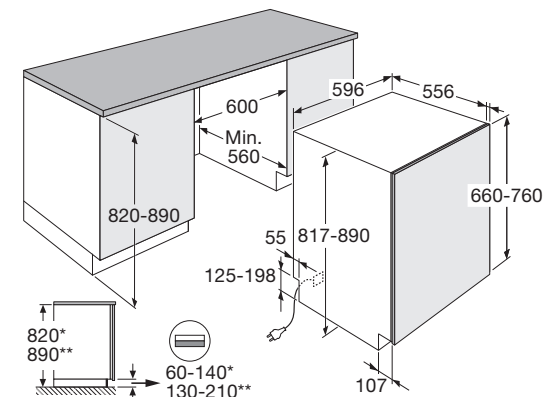

Groene keuze

Vaattwasser XL, 86 cm hoog

GVW261XL € 1.099,-

Specificaties

- 13 couverts
- 5 wasprogramma's
- Waterverbruik spaarprogramma 8,9 liter
- Geluidsniveau 44 dB(A)
- Energieklasse C
- Aansluitwaarde: 1900 W

Gebruiksgemak

- LED display met tiptoetsbediening
- Uitgestelde start van 1-24 uur
- Bovenkorf in hoogte verstelbaar (met volle belading)
- Handige wasprogramma's; SpeedWash, intensief, eco
- Extra opties voor wasprogramma's: tijdsduurverkorting en extra hoge wastemperatuur
- AutoProgram: vuilsensoren meten de vervuilinggraad van het water en passen het wasprogramma daar automatisch op aan
- 1 x LED verlichting in de kuip voor optimaal zicht
- Status LED; wasprogramma actief dmv LED licht op de vloer zichtbaar
- XL model; 86 cm hoog voor verhoogd aanrechtblad

Schoonmaakgemak

- TotalDry; deur opent automatisch voor extra droogresultaat
- Zelfreinigingsprogramma; maakt vaatwasser automatisch schoon