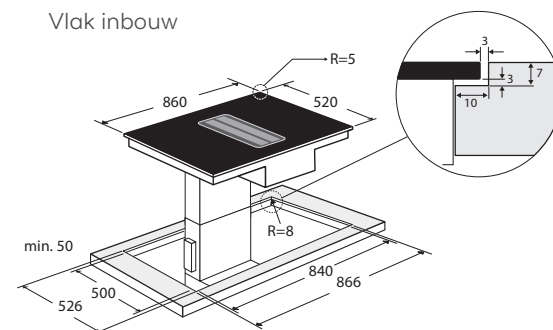

Totaal aanzicht

Opbouw

Vlak inbouw

Keramische kookplaten

Keramische kookplaat, 60 cm breed

CK1064KR € 669,-

Specificaties

- 1 x uitbreidbare kookzone \varnothing 12,0 x 21,0 cm - 800-2200 W
- 1 x kookzone \varnothing 18,0 cm - 1800 W
- 2 x kookzone \varnothing 14,5 cm - 1200 W
- 9 standen per kookzone
- Aansluitwaarde: 6400 W