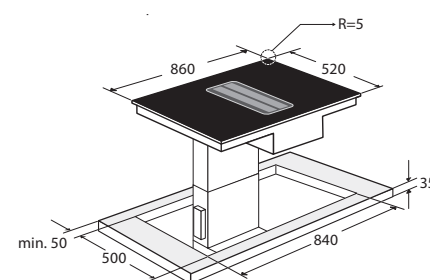

Totaal aanzicht

Opbouw

Vlak inbouw

Keramische kookplaten

Keramische kookplaat, 60 cm breed

CK1064KR € 669,-

Specificaties

- 1 x uitbreidbare kookzone \varnothing 12,0 x 21,0 cm - 800-2200 W
- 1 x kookzone \varnothing 18,0 cm - 1800 W
- 2 x kookzone \varnothing 14,5 cm - 1200 W
- 9 standen per kookzone
- Aansluitwaarde: 6400 W