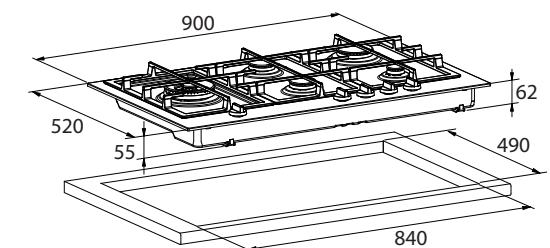

www.pelgrim.nl/GK4090MAT