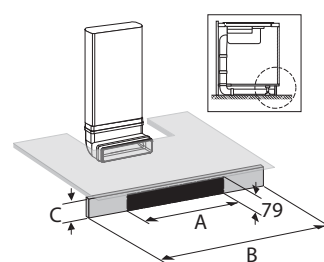

Recirculatie startset t.b.v. IKR3073F

HR0011

€ 290,-

Specificaties

- Startset inclusief fijnstoffilter t.b.v. recirculatie
- Uitblaas d.m.v. plintrooster met magnetisch ophang systeem
- Fijnstoffiler gemakkelijk te vervangen zonder gereedschap
- Fijnstoffilter los te bestellen met typenummer HF3009

Groene
keuze
AutoAir

Past in 60 cm
keukenkast

Inductiekookplaat met afzuiging, 70 cm breed

IKR3073F

€ 2.649,-

Specificaties afzuigunit

- Afzuigcapaciteit 230 - 640 m³/h (afvoer naar buiten)
- Geschikt voor afvoer naar buiten of recirculatie
- Geschikt voor PlasmaMade filter
- 10 afzuigsnelheden
- Geluidsniveau 49 dB(A) - 71 dB(A)
- 1 x meerlaags vetfiltercassette, geïntegreerd in afzuigunit
- Energieklasse A+
- Aansluitwaarde totaal toestel: 3500 W / 7620 W (exclusief snoer/stekker)

Bediening afzuigunit

- LightOnly slider (wit) op inductiekookplaat
- FlowIn; vlak geïntegreerde gietijzere luchtinlaat rooster met verhoogd middenstuk
- Intensiefstand; tijdelijk extra hoge afzuigcapaciteit
- Naloopstand; afzuiging stopt na 15 minuten
- Reinigingsindicatie vetfilter en fijnstoffilter op inductiekookplaat
- AutoAir: afzuiging past zich automatisch aan op inductie stand

Specificaties inductiekookplaat

- 2 x flexzone (voor met achter gekoppeld 38,5 x 22,5 cm) - 3000 W
- 1 x kookzone Ø 21,5 cm - 3000 W
- 1 x kookzone Ø 16 cm - 2100 W
- 10 standen per kookzone
- Boostfunctie; tijdelijk extra hoge inductiecapaciteit

Bediening inductiekookplaat