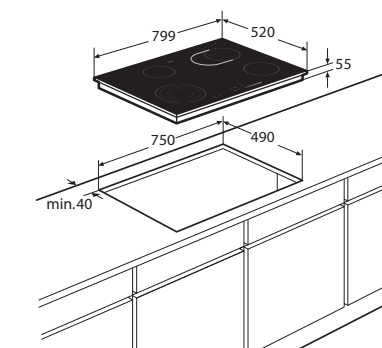

Kookzones

www.pelgrim.nl/CK3084R