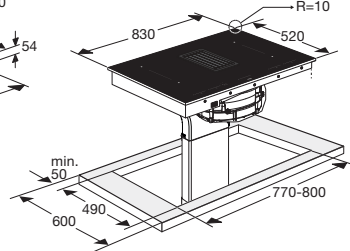

PlasmaMade filters

Zijaanzicht werkblad 600 mm Combinatie HR0003

Code	A uitsparing	B kastbreedte	C plint
HR0003	602 mm	>800 mm	>80 mm

Totaal aanzicht

Opbouw

Vlak inbouw

AutoAir Groene keuze

AutoAir Groene keuze