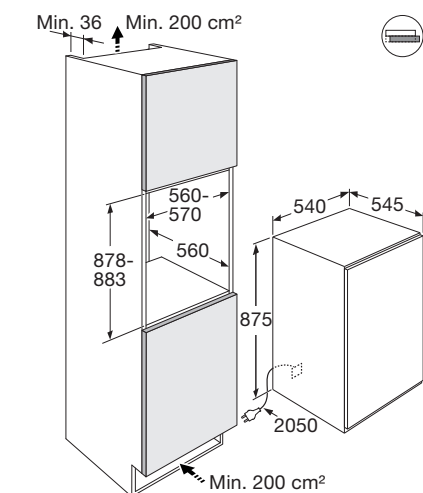

Accessoire

- SBS101 Anti-condenskit voor side by side plaatsing, zie pag. 175

www.pelgrim.nl/PVS24088L