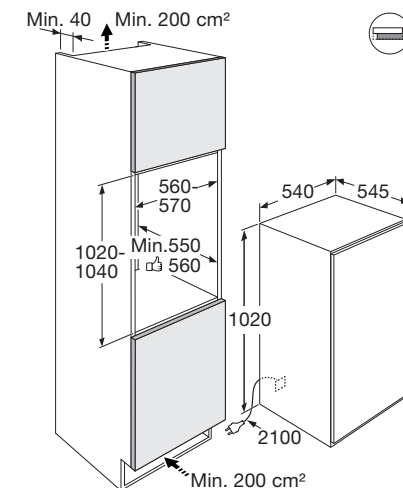

Schoonmaakgemak

- Automatisch ontdooien van koelgedeelte

www.pelgrim.nl/PKS2102