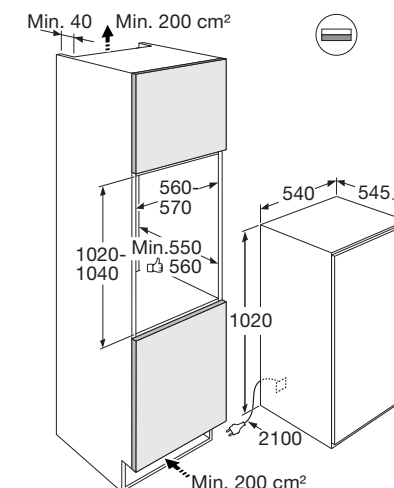

Schoonmaakgemak

- Automatisch ontdooien van koelgedeelte

www.pelgrim.nl/PKD2102