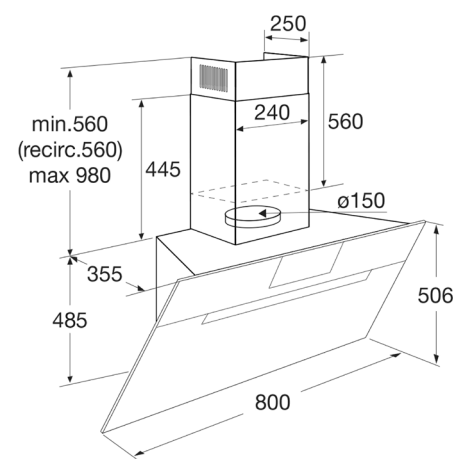

Schoonmaakgemak

- Reinigingsindicatie vetfilter
- Reinigingsindicatie recirculatie filter

Groene keuze

Diagonale schouwkap, 80 cm breed

DSG880MAT € 1.169,-

Specificaties

- Luchtafvoer afzuigcapaciteit (min/max/int): 190 / 546 / 694 m³/h
- Luchtafvoer geluidsniveau (min/max/int): 47 / 64 / 68 dB(A)
- Recirculatie afzuigcapaciteit (min/max/int): 167 / 465 / 609 m³/h (LongLife geur-koolstoffilter HF2002)
- Recirculatie filter opties: LongLife geur-koolstoffilter, PlasmaMade filter
- 10 afzuigsnelheden
- 3 x aluminium vetfiltercassettes
- 2 x 2,1 W LED spots
- Diameter afvoermaat 150 - 125 mm
- Energieklasse A+
- Aansluitwaarde: 104 W

Gebruiksgemak

- Bediening door slidercontrol
- Intensiefstand; tijdelijk extra hoge afzuigcapaciteit
- Inverter motor; extra stille en duurzame motor