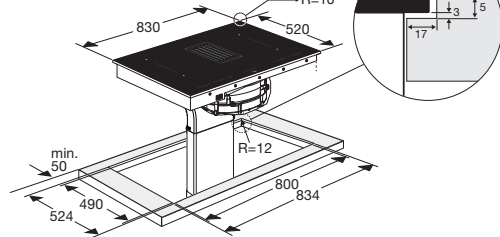

Vlak inbouw