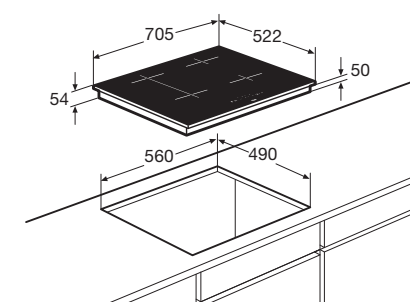

Inductiekookplaat met flexzones, 60 cm breed

IK4062R € 979,-

IK4062M € 979,-

Specificaties

- 4 x flexzone (voor met achter gekoppeld 38,5 x 22,5 cm) - 50 - 3700W
- 10 standen per kookzone
- Aansluitwaarde: 3680 W / 7400 W

Gebruiksgemak

- Tiptoetsbediening per kookzone
- IK4062R: RVS sierlijst aan de zijkanten en facet afwerking voor glasplaat
- IK4062M: Matzwarte sierlijst rondom glasplaat
- 4 timers met uitschakelfunctie (tot 99 min.)
- Restwarmte indicatie
- Kookduurbegrenzing
- Kinderslot
- 4 flexzones; rechthoekige zones die aan elkaar te koppelen zijn tot een groot kookoppervlak voor flexibel koken
- Boostfunctie per kookzone; tijdelijk extra krachtig vermogen
- Pauzefunctie: kookplaat schakelt tijdelijk uit met behoud van geheugen
- Extra functies: warmhouden, smelten en aankoken

Schoonmaakgemak

- Keramisch glas; extra stoot- en krasvast

Installatiegemak

- Standaard geleverd in 2-fasen, maar kan ook worden aangesloten op 1-fase door slim powermanagement systeem.

Kookzones

Inductiekookplaat met flexzones, 70 cm breed

IK4073M € 979,-

Specificaties

- 2 x flexzone (voor met achter gekoppeld 38,5 x 22,5 cm) - 50 - 3700 W
- 1 x kookzone ø 16,0 cm - 50 - 1850 W
- 1 x kookzone ø 21,0 cm - 50 - 3000 W
- 10 standen per kookzone
- Aansluitwaarde: 3680 W / 7400 W

Gebruiksgemak

- Tiptoetsbediening per kookzone
- Matzwarte sierlijst rondom glasplaat
- 4 timers met uitschakelfunctie (tot 99 min.)
- Restwarmte indicatie
- Kookduurbegrenzing
- Kinderslot
- 2 flexzones; rechthoekige zones die aan elkaar te koppelen zijn tot een groot kookoppervlak voor flexibel koken
- Boostfunctie per kookzone; tijdelijk extra krachtig vermogen
- Pauzefunctie: kookplaat schakelt tijdelijk uit met behoud van geheugen
- Extra functies: warmhouden, smelten en aankoken