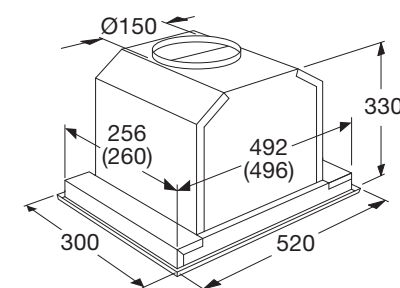

www.pelgrim.nl/ISW750RVS