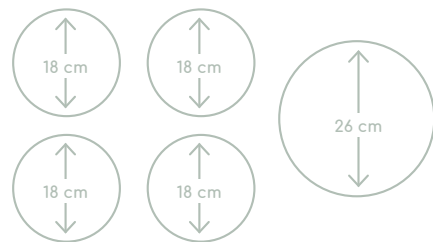

Installatiegemak

- Standaard geleverd in 2-fasen door slim powermanagement systeem.

Schoonmaakgemak

- Keramisch glas; extra stoot- en krasvast

Kookzones

www.pelgrim.nl/IDK785ONY

Groene keuze

Inductiekookplaat met flexzones en slidebediening, 77 cm breed
IDK883ONY € 1.449,-