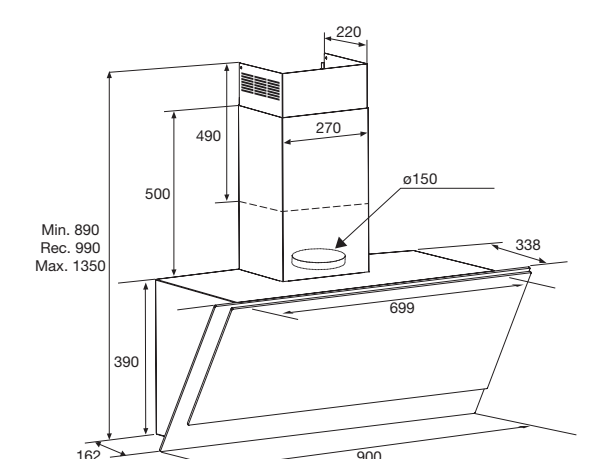

Schoonmaakgemak

- Reinigingsindicatie vetfilter
- Reinigingsindicatie recirculatie filter

* Specificaties alleen van toepassing i.c.m. IKA6-serie inductiekookplaten