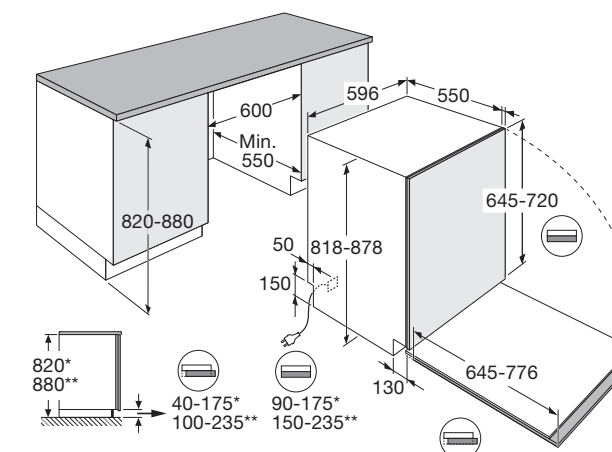

GVW100L € 1.119,-

Specificaties

- 10 couverts
- 9 wasprogramma's
- Waterverbruik spaarprogramma 9 liter
- Geluidsniveau 44 dB(A)
- Energieklasse D
- Aansluitwaarde: 2100 W

Gebruiksgemak

- LED display met druktoetsen
- Uitgestelde start van 1-24 uur
- Bovenkorf in hoogte verstelbaar (met volle belading)
- Handige wasprogramma's: halve belading (handmatig), SpeedWash, intensief, eco
- AutoProgram; vuilsensoren meten de vervuilinggraad van het water en passen het wasprogramma daar automatisch op aan

Schoonmaakgemak

- TotalDry; deur opent automatisch voor extra droogresultaat

GVW200L € 799,-

Specificaties

- 13 couverts
- 7 wasprogramma's
- Waterverbruik spaarprogramma 11 liter
- Geluidsniveau 47 dB(A)
- Energieklasse E
- Aansluitwaarde: 2100 W

Gebruiksgemak

- LED display met druktoetsen (RVS paneel)
- Uitgestelde start van 1-24 uur
- Bovenkorf in hoogte verstelbaar (met volle belading)
- Handige wasprogramma's: halve belading (handmatig), SpeedWash, intensief, eco

GVW220L € 979,-

Specificaties

- 13 couverts
- 9 wasprogramma's
- Waterverbruik spaarprogramma 10,5 liter
- Geluidsniveau 44 dB(A)
- Energieklasse D
- Aansluitwaarde: 2100 W

Gebruiksgemak

- LED display met druktoetsen (RVS paneel)
- Uitgestelde start van 1-24 uur
- Bovenkorf in hoogte verstelbaar (met volle belading)
- Handige wasprogramma's: halve belading (handmatig), SpeedWash, intensief, eco
- AutoProgram: vuilsensoren meten de vervuilinggraad van het water en passen het wasprogramma daar automatisch op aan
- 1 x LED-verlichting in de kuip voor optimaal zicht

Schoonmaakgemak

- PowerStar sproeier: extra sproeier die het meest hardnekkige vuil wegspoelt
- TotalDry; deur opent automatisch voor extra droogresultaat

GVW240LS € 1.039,-

Specificaties