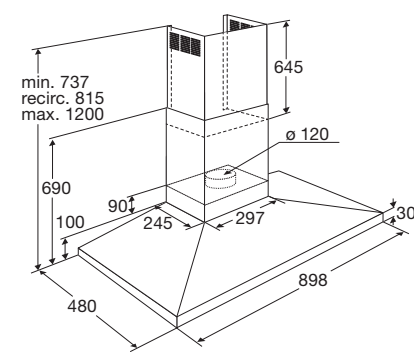

Schouwkap, 90 cm breed

BSK962RVS € 699,-

Specificaties

- Luchtafvoer afzuigcapaciteit (min/max/int): 275 / 560 / 700 m³/h
- Luchtafvoer geluidsniveau (min/max/int): 51 / 69 / 73 dB(A)
- Recirculatie afzuigcapaciteit (min/max/int): 220 / 305 / 315 m³/h (LongLife geur-koolstoffilter HF2012)
- Recirculatie filter opties: LongLife geur-koolstoffilter, LongLife geur-fijnstoffilter, PlasmaMade filter
- 4 afzuigsnelheden
- 3 x aluminium vetfiltercassettes
- 2 x 2,5 W LED spots
- Diameter afvoermaat 150 - 125 - 120 mm
- Energieklasse B
- Aansluitwaarde: 260 W

Gebruiksgemak

- Bediening door elektronische druktoetsen
- Intensiefstand; tijdelijk extra hoge afzuigcapaciteit
- Naloop intensiefstand: afzuiging stopt automatisch na bepaalde duur