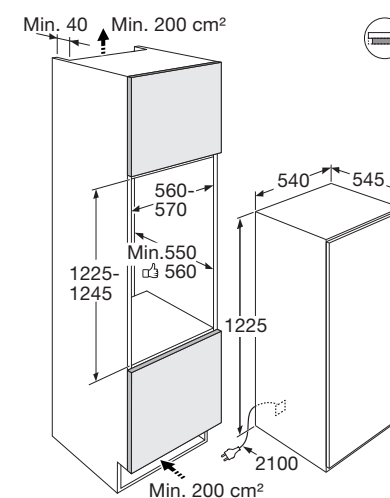

Schoonmaakgemak

- Automatisch ontdooien van koelgedeelte

www.pelgrim.nl/PKVS2122