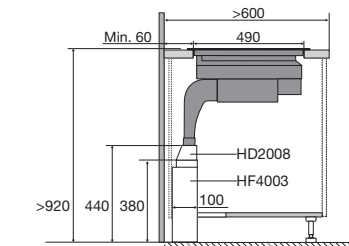

Meer informatie
pelgrim.nl/categorie/hood-in-hob

www.pelgrim.nl/IKR3073F

Zijaanzicht
werkblad 600 mmZijaanzicht
verdiept werkbladZijaanzicht
t.b.v. lade berekening

Bovenaanzicht

Vooraanzicht

Zijaanzicht met
PlasmaMade filter en adapterZijaanzicht met liggend
PlasmaMade filter en adapter