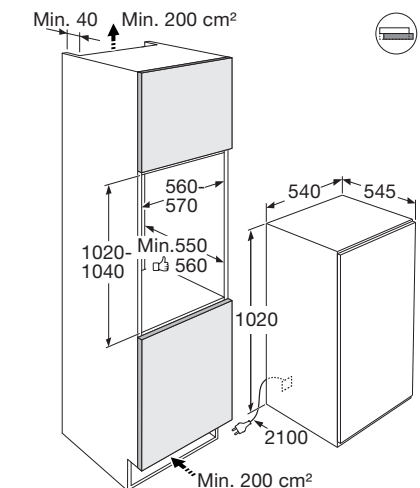

Schoonmaakgemak

- Automatisch ontdooien van koelgedeelte

www.pelgrim.nl/PKVS2102