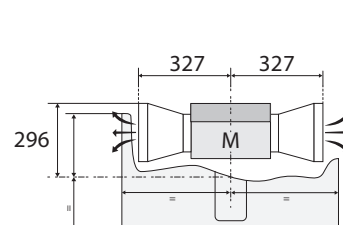

Bovenaanzicht