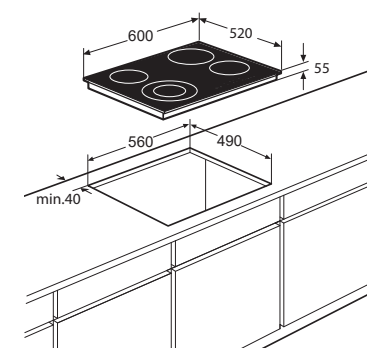

Kookzones

www.pelgrim.nl/CK1064R