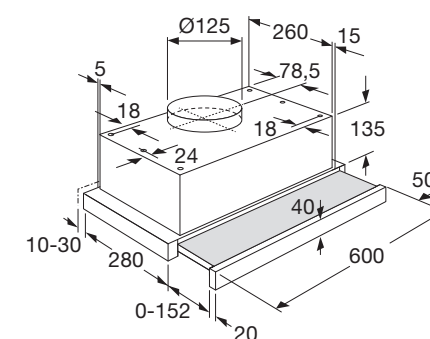

www.pelgrim.nl/MSL610ERVS