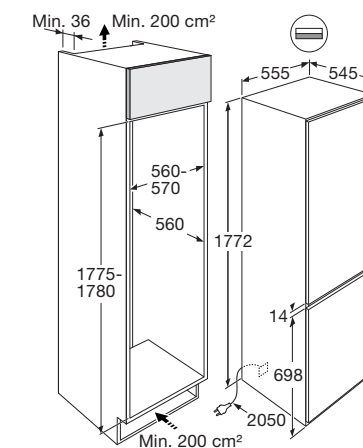

www.pelgrim.nl/PCD25178N