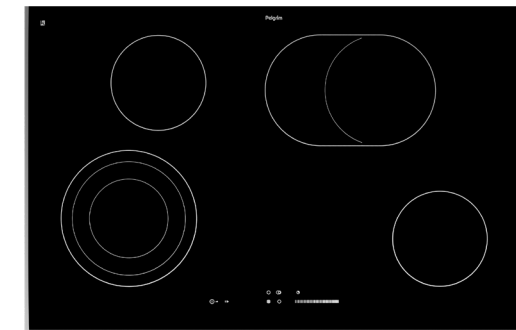

Keramische kookplaat, 80 cm breed

CK3084R € 1.169,-

Specificaties

- 1 x uitbreidbare kookzone $\varnothing$ 12,0 x 17,5 x 21,0 cm - 800-2300 W
- 2 x kookzone $\varnothing$ 14,5 cm - 1200 W
- 1 x ovale kookzone $\varnothing$ 17,0 x 26,5 cm - 1500-2400 W
- 9 standen per kookzone
- Aansluitwaarde: 7100 W

Gebruiksgemak

- Slidebediening
- RVS sierlijst aan de zijkanten en facet afwerking voor glasplaat
- 4 timers met uitschakelfunctie (tot 99 min.)
- Restwarmte indicatie
- Kookduurbegrenzing
- Uitbreidbare kookzone; ideaal voor verschillende ronde pan formaten
- Ovale kookzone; ideaal voor ovale vis- en grillpannen
- Pauze functie; kookplaat tijdelijk uit te schakelen met behoud van geheugen
- Kinderslot
- Extra functies: warmhouden en aankoken

Schoonmaakgemak

- Keramisch glas; extra stoot- en krasvast