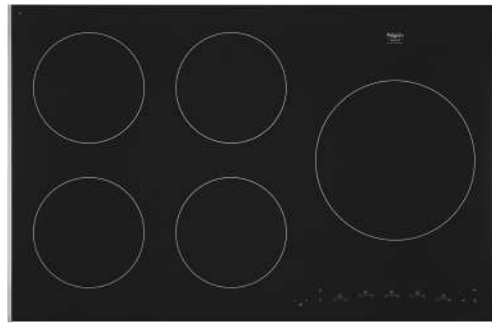

*Specificaties alleen van toepassing i.c.m. AutoAir-serie afzuigkappen

www.pelgrim.nl/IK6085

Groene keuze

Inductiekookplaat, 80 cm breed
IDK785ONY € 1.379,-

Specificaties

- 4 x kookzone ø 18,0 cm - 40-3000 W
- 1 x XL kookzone ø 26,0 cm - 50-3700 W
- 10 standen per kookzone
- Energiezuinig door A+ inductiezones
- Aansluitwaarde: 7400 W