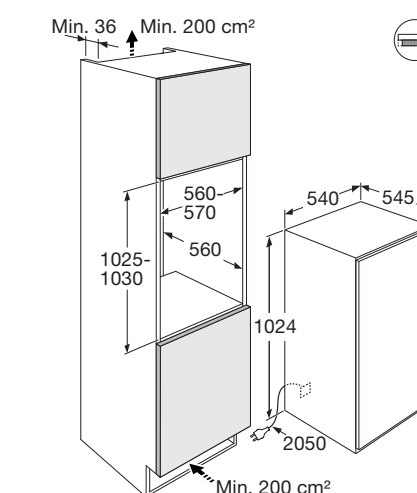

Schoonmaakgemak

- NoFrost: vriesgedeelte blijft ijsvrij, nooit meer ontdooien

Accessoire

- SBS101 Anti-condenskit voor side by side plaatsing, zie pag. 175

www.pelgrim.nl/PVS24102N

Vriezer NoFrost, nis 102 cm