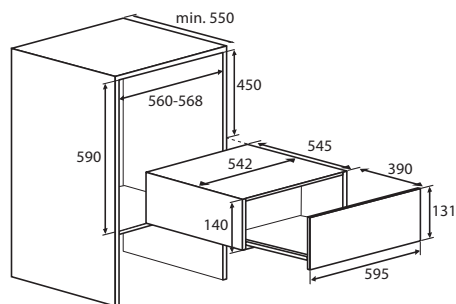

Accessoirelade

ACL624RVS / ACL624MAT

€ 559,-

Specificaties

- Opbergen van kookgerei zoals bestek, servieswerk, ovenroosters en bakplaten
- Capaciteit 20 kg
- 6 grote couverts / 20 borden met een diameter van 28 cm / 80 espresso-kopjes of theekoppen

Gebruiksgemak

- Push-pull opening
- Makkelijk uitneembaar door 100% uitschuifbare telescoop geleiding
- Perfect te combineren met 45 cm apparaten uit de Mooi Samen lijn in een nis 60 cm
- Praktische antislip mat

Schoonmaakgemak

- Vlekvrij RVS, voorkomt vingerafdrukken