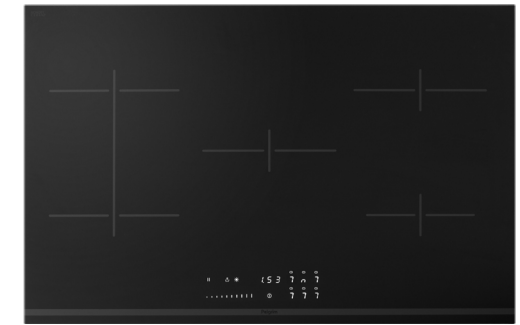

AutoAir

IKA6084ANT € 1.499,-

Specificaties

- 2 x flexzone (voor met achter gekoppeld 38,5 x 22,5 cm) - 50 - 3700W
- 2 x kookzone ø 21,5 cm - 50-3000 W
- 1 x kookzone ø 17,5 cm - 50-2100 W
- 10 standen per kookzone
- Aansluitwaarde: 3680 W / 7400 W / 10400 W

Gebruiksgemak

- LightOnly slider (wit)
- IKA6084: Afgeronde rand rondom glasplaat
- IKA6084ANT: Matzwarte sierlijst rondom glasplaat
- 5 timers met uitschakelfunctie (tot 119 min.)
- TimeCount per zone; bij zone activering start timer automatisch met optellen
- Restwarmte indicatie
- Kookduurbegrenzing
- Kinderslot
- 2 flexzones; rechthoekige zones die aan elkaar te koppelen zijn tot een groot kookoppervlak voor flexibel koken
- Boostfunctie per kookzone; tijdelijk extra krachtig vermogen
- Pauzefunctie: kookplaat schakelt tijdelijk uit met behoud van geheugen
- Extra functies: warmhouden, aankoken en AutoGrill
- AutoAir; afzuigkap reageert automatisch op gebruik inductiekookplaat *
- EasyControl; verlichting en vermogen van de afzuigkap te bedienen via inductiekookplaat *

Installatiegemak

- Standaard geleverd in 3-fasen, maar kan ook worden aangesloten op 2-fasen of 1-fase door slim powermanagement systeem.

Schoonmaakgemak

- Keramisch glas; extra stoot- en krasvast