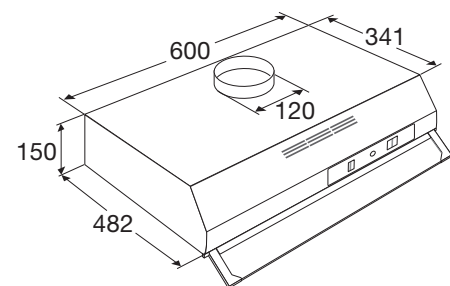

www.pelgrim.nl/MWA105KOR