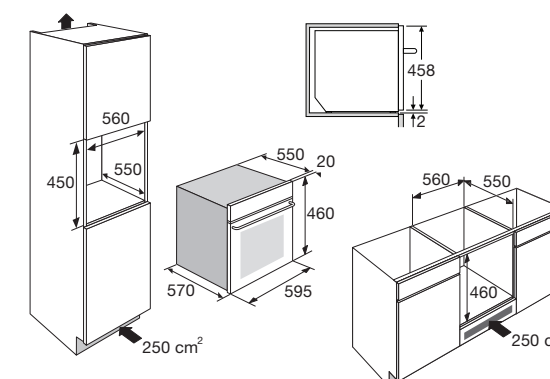

Schoonmaakgemak

- Compleet glas design
- RVS binnenruimte

Toebehoren

- 1 rond grillrooster
- 1 ronde bakplaat
- 1 glazen bakplaat

Magnetron / ovenfuncties

Hulpfuncties

* Het LED display wijkt af t.o.v. andere modellen binnen de GLS serie.