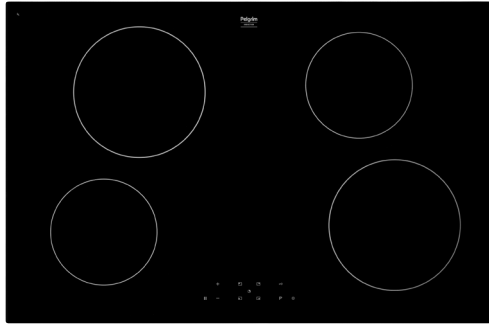

- Keramisch glas; extra stoot- en krasvast

Kookzones

Groene keuze

Inductiekookplaat met flexzones en slidebediening, 64 cm breed

IDK8620NY € 1.239,-

Specificaties

- 4 x flexzone (voor met achter gekoppeld 38,5 x 22,5 cm) - 40-3700 W
- 10 standen per kookzone
- Energiezuinig door A+ inductiezones
- Aansluitwaarde: 7400 W

Gebruiksgemak

- Slidebediening per kookzone
- RVS sierlijst aan de zijkanten en facet afwerking voor glasplaat
- 4 timers met uitschakelfunctie (tot 99 min.)
- Restwarmte indicatie
- Kookduurbegrenzing
- Kinderslot
- 4 flexzones; rechthoekige zones die aan elkaar te koppelen zijn tot een groot kookoppervlak voor flexibel koken
- Boostfunctie per kookzone; tijdelijk extra krachtig vermogen
- Extra functies: warmhouden en aankoken
- Zeer efficiënte A+ inductiezones; 2 liter water kookt 3 minuten sneller dan bij reguliere inductiezones

Schoonmaakgemak

- Keramisch glas; extra stoot- en krasvast

Kookzones

 Inductiekookplaat,
78 cm breed

IK0084 € 929,-

Specificaties

- 2 x kookzone ø 21,0 cm - 80-2500 W
- 2 x kookzone ø 16,0 cm - 60-1800 W
- 10 standen per kookzone
- Aansluitwaarde: 7400 W