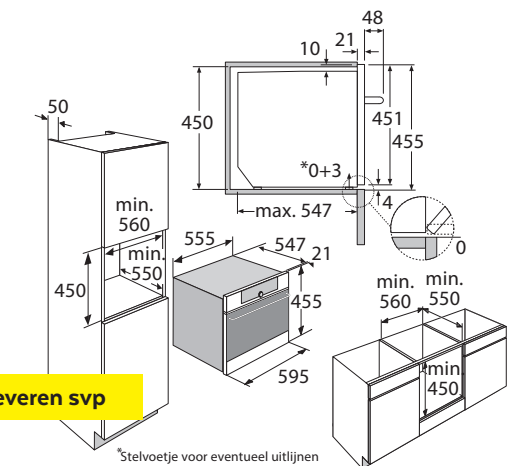

Stoom / ovenfuncties

Hulpfuncties

Opnieuw aanleveren svp

www.pelgrim.nl/OVS834MAT