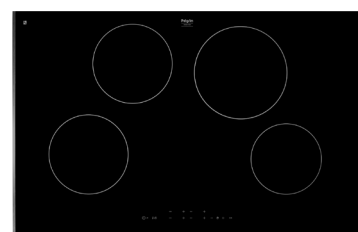

Set 3

setprijs
€ 4.925,-

8

Jaar
Garantie

Inductiekookplaat,
80 cm breed

IK4084R

€ 1.119,-