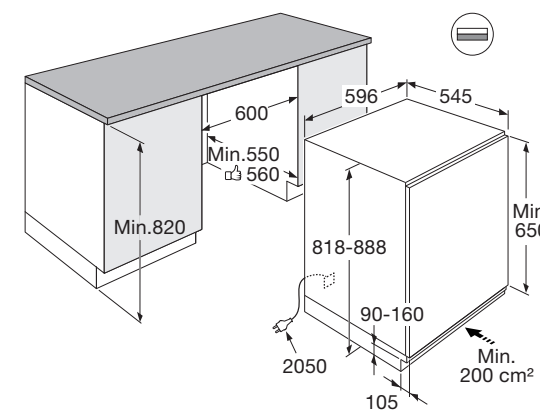

Gebruiksgemak

- Mechanische bediening
- Draairichting deur omkeerbaar
- Heldere en energiezuinige LED verlichting
- 2 deurbakken
- 2 plateaus van veiligheidsglas

Schoonmaakgemak

- Automatisch ontdooien van koelgedeelte