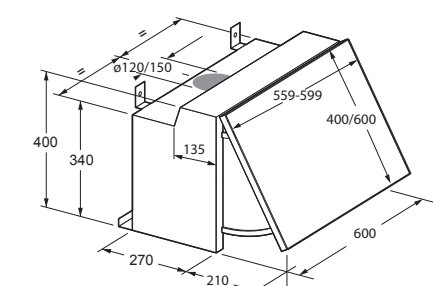

OWA206WIT € 259,-

Specificaties

- Luchtafvoer afzuigcapaciteit (min/max): 227 / 332 m³/h
- Luchtafvoer geluidsniveau (min/max): 63 / 71 dB(A)
- Recirculatie afzuigcapaciteit (min/max): 191 / 289 m³/h (geur-koolstoffilter KF35)
- Recirculatie filter opties: geur-koolstoffilter, LongLife geur-fijnstoffilter
- 2 x aluminium vetfiltercassette
- 1 x 2 W LED spot
- Diameter afvoermaat 120 mm
- Energieklasse D
- Aansluitwaarde: 152 W

Gebruiksgemak

- Bediening door mechanische druktoetsen

OWA206RVS € 259,-

OWA305RVS € 369,-

Specificaties

- Luchtafvoer afzuigcapaciteit (min/max): 230 / 359 m³/h
- Luchtafvoer geluidsniveau (min/max): 64 / 71 dB(A)
- Recirculatie afzuigcapaciteit (min/max): 191 / 289 m³/h (geur-koolstoffilter KF35)
- Recirculatie filter opties: geur-koolstoffilter, LongLife geur-fijnstoffilter
- 2 x aluminium vetfiltercassettess
- 2 x 2 W LED spots
- Diameter afvoermaat boven 125 mm
- Energieklasse D
- Aansluitwaarde: 154 W

Gebruiksgemak

- Bediening door mechanische druktoetsen

GWA820RVS € 489,-

Specificaties

- Luchtafvoer afzuigcapaciteit (min/max): 215 / 504 m³/h
- Luchtafvoer geluidsniveau (min/max): 45 / 65 dB(A)
- Recirculatie afzuigcapaciteit (min/max): 186 / 371 m³/h (geur-koolstoffilter KF23)
- Recirculatie filter opties: geur-koolstoffilter
- 2 x aluminium vetfiltercassettes
- 2 x 3 W LED lampen
- Diameter afvoermaat 150 -120 mm
- Energieklasse C
- Aansluitwaarde: 181 W

Gebruiksgemak

- Bediening door mechanische schuifregelaar