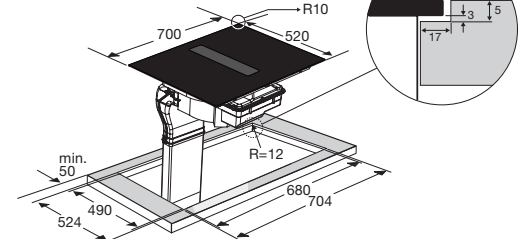

Vlak inbouw