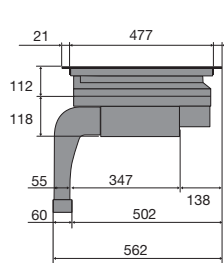

Zijaanzicht
t.b.v. lade berekening