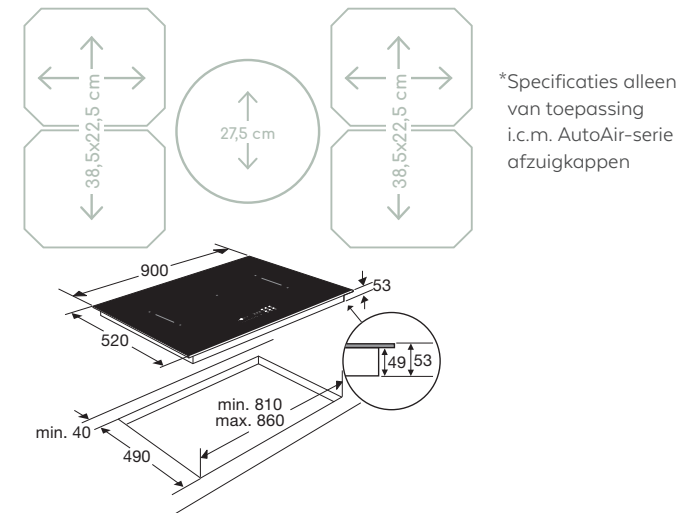

Kookzones

www.pelgrim.nl/IKA6093

Groene keuze