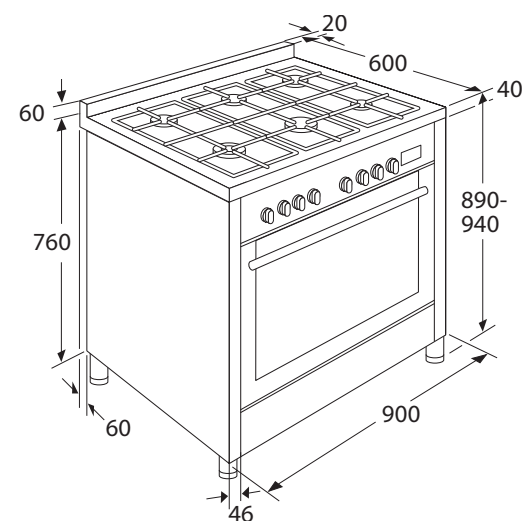

Ovenfuncties

Hulpfuncties