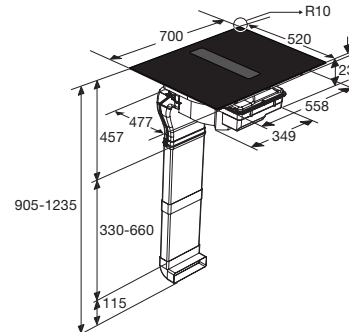

Code	A uitsparing	B kastbreedte	C plint
HR0003	602 mm	>800 mm	>80 mm
HR0011	475 mm	>600 mm	>80 mm

Totaal aanzicht