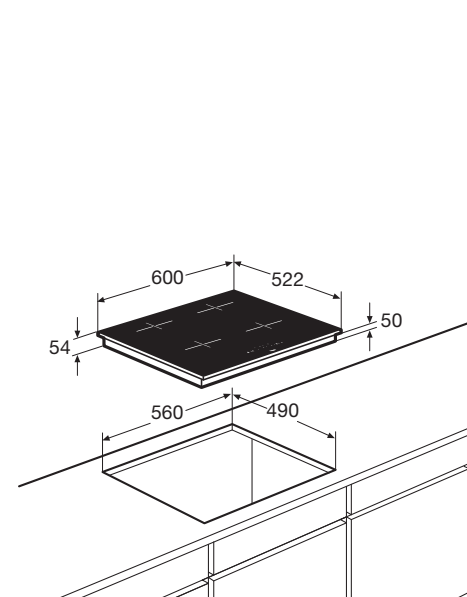

Kookzones

Inductiekookplaat met slidebediening,
65 cm breed