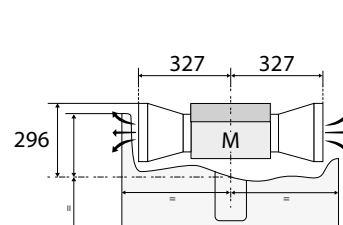

Bovenaanzicht