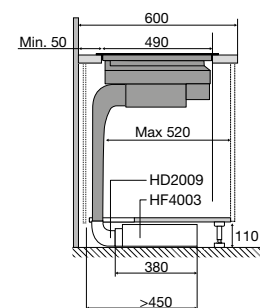

Zijaanzicht werkblad 600 mm Combinatie HR0003 en HR0011