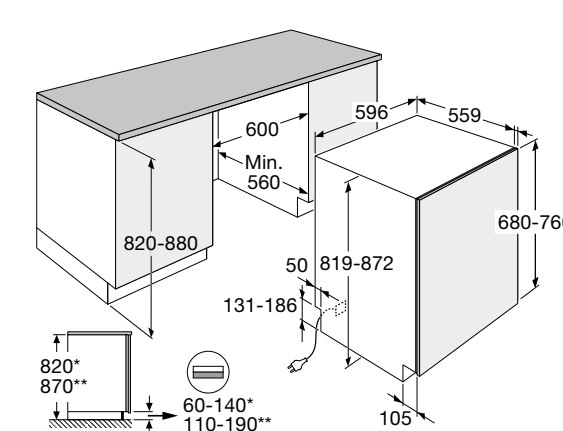

www.pelgrim.nl/GVV360L