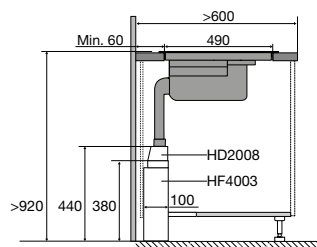

Zijaanzicht werkblad 600 mm Combinatie HR0003