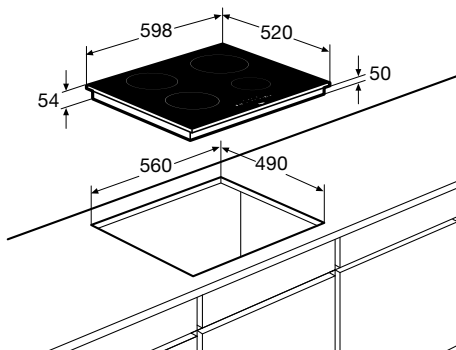

Kookzones

www.pelgrim.nl/IK4064R