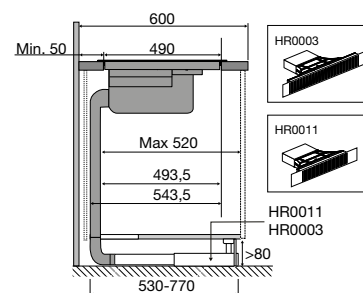

Recirculatie startset t.b.v. IKR3073F

HR001 € 265,-

Specificaties

- Startset inclusief fijnstoffilter t.b.v. recirculatie
- Uitblaas d.m.v. plintrooster met magnetisch ophang systeem
- Fijnstoffiler gemakkelijk te vervangen zonder gereedschap
- Fijnstoffilter los te bestellen met typenummer HF3009

Groene keuze

AutoAir

Past in 60 cm keukenkast

Inductiekookplaat met afzuiging, 70 cm breed

IKR3073F € 2.599,-

Specificaties afzuigunit

- Afzuigcapaciteit 230 - 640 m³/h (afvoer naar buiten)
- Geschikt voor afvoer naar buiten of recirculatie
- Geschikt voor PlasmaMade filter
- 10 afzuigsnelheden
- Geluidsniveau 49 dB(A) - 71 dB(A)
- 1 x meerlaags vetfiltercassette, geïntegreerd in afzuigunit
- Energieklasse A+
- Aansluitwaarde totaal toestel: 3500 W / 7620 W (exclusief snoer/stekker)

Bediening afzuigunit

- LightOnly slider (wit) op inductiekookplaat
- FlowIn; vlak geïntegreerde gietijzere luchtinlaat rooster met verhoogd middenstuk
- Intensiefstand; tijdelijk extra hoge afzuigcapaciteit
- Naloopstand; afzuiging stopt na 15 minuten
- Reinigingsindicatie vetfilter en fijnstoffilter op inductiekookplaat
- AutoAir: afzuiging past zich automatisch aan op inductie stand

Specificaties inductiekookplaat

- 2 x flexzone (voor met achter gekoppeld 38,5 x 22,5 cm) - 3000 W
- 1 x kookzone Ø 21,5 cm - 3000 W
- 1 x kookzone Ø 16 cm - 2100 W
- 10 standen per kookzone
- Boostfunctie; tijdelijk extra hoge inductiecapaciteit

Bediening inductiekookplaat