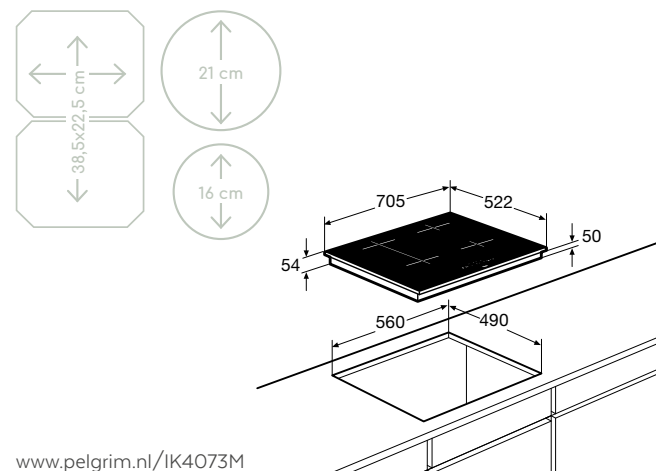

Kookzones

www.pelgrim.nl/IK4073M