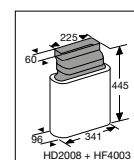

PlasmaMade filters

Zijaanzicht werkblad 600 mm Combinatie HR0003

Code	A uitsparing	B kastbreedte	C plint
HR0003	602 mm	>800 mm	>80 mm

Totaal aanzicht

Opbouw

Vlak inbouw

Inductiekookplaat met afzuiging, 83 cm breed