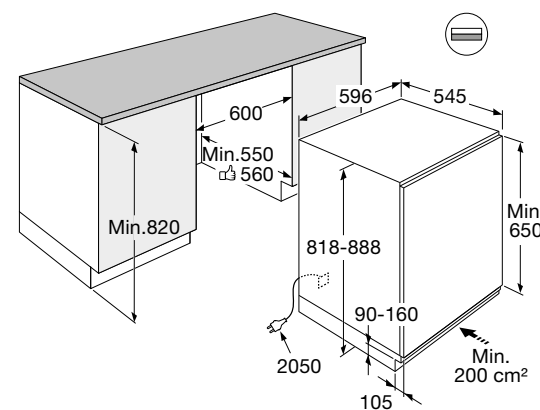

Schoonmaakgemak

- Automatisch ontdooien van koelgedeelte

www.pelgrim.nl/OKG260