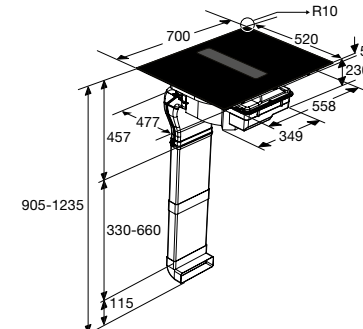

Code	A uitsparing	B kastbreedte	C plint
HR0003	602 mm	>800 mm	>80 mm
HR0011	475 mm	>600 mm	>80 mm

Totaal aanzicht