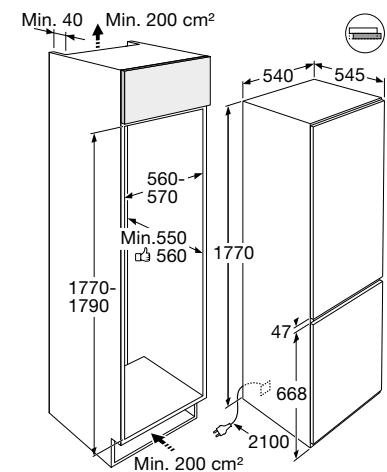

Schoonmaakgemak

- Automatisch ontdooien van koelgedeelte

www.pelgrim.nl/PCS2178