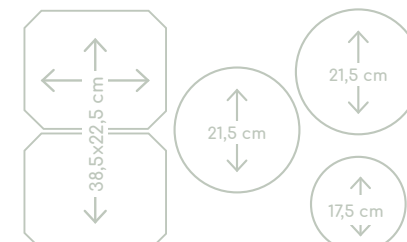

Kookzones

*Specificaties alleen van toepassing i.c.m. AutoAir-serie afzuigkappen