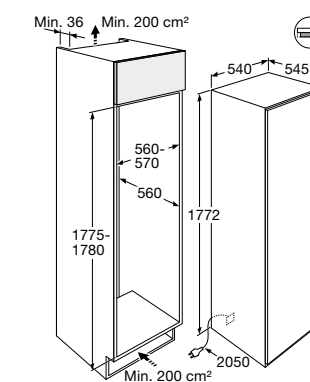

Schoonmaakgemak

- NoFrost: vriesgedeelte blijft ijsvrij, nooit meer ontdooien

Accessoire

- SBS102 Anti-condenskit voor side by side plaatsing, zie pag. 173

www.pelgrim.nl/PVS25178N

Vriezer NoFrost, nis 178 cm