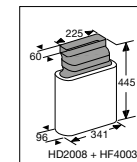

Zijaanzicht werkblad 600 mm Combinatie HR0003 en HR0011