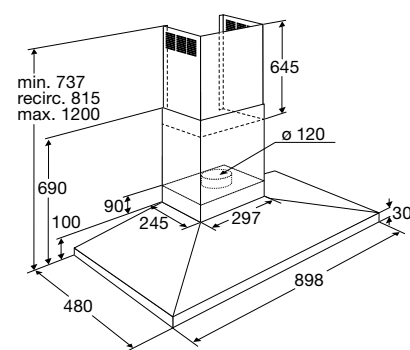

Schouwkap, 90 cm breed

BSK962RVS € 659,-

Specificaties

- Luchtafvoer afzuigcapaciteit (min/max/int): 275 / 560 / 700 m³/h
- Luchtafvoer geluidsniveau (min/max/int): 51 / 69 / 73 dB(A)
- Recirculatie afzuigcapaciteit (min/max/int): 220 / 305 / 315 m³/h (LongLife geur-koolstoffilter HF2012)
- Recirculatie filter opties: LongLife geur-koolstoffilter, LongLife geur-fijnstoffilter, PlasmaMade filter
- 4 afzuigsnelheden
- 3 x aluminium vetfiltercassettes
- 2 x 2,5 W LED spots
- Diameter afvoermaat 150 - 125 - 120 mm
- Energieklasse B
- Aansluitwaarde: 260 W

Gebruiksgemak

- Bediening door elektronische druktoetsen
- Intensiefstand; tijdelijk extra hoge afzuigcapaciteit
- Naloop intensiefstand: afzuiging stopt automatisch na bepaalde duur