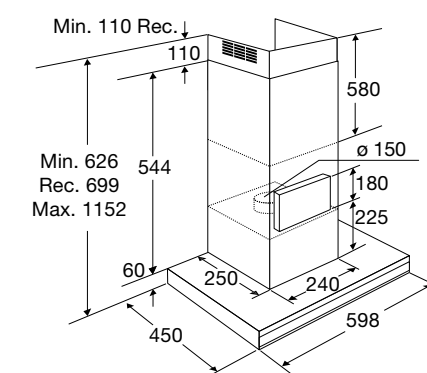

BSK662RVS € 529,-

Specificaties

- Luchtafvoer afzuigcapaciteit (min/max/int): 275 / 560 / 700 m³/h
- Luchtafvoer geluidsniveau (min/max/int): 51 / 69 / 73 dB(A)
- Recirculatie afzuigcapaciteit (min/max/int): 220 / 305 / 315 m³/h (LongLife geur-koolstoffilter HF2012)
- Recirculatie filter opties: LongLife geur-koolstoffilter, LongLife geur-fijnstoffilter, PlasmaMade filter
- 4 afzuigsnelheden
- 2 x aluminium vetfiltercassettes
- 2 x 2,5 W LED spots
- Diameter afvoermaat 150 - 125 - 120 mm
- Energieklasse B
- Aansluitwaarde: 260 W

Gebruiksgemak

- Bediening door elektronische druktoetsen
- Intensiefstand; tijdelijk extra hoge afzuigcapaciteit
- Naloop intensiefstand: afzuiging stopt automatisch na bepaalde duur

BSK662MAT € 529,-

Specificaties

- Luchtafvoer afzuigcapaciteit (min/max/int): 275 / 560 / 700 m³/h
- Luchtafvoer geluidsniveau (min/max/int): 51 / 69 / 73 dB(A)
- Recirculatie afzuigcapaciteit (min/max/int): 220 / 305 / 315 m³/h (LongLife geur-koolstoffilter HF2012)
- Recirculatie filter opties: LongLife geur-koolstoffilter, LongLife geur-fijnstoffilter, PlasmaMade filter
- 4 afzuigsnelheden
- 2 x aluminium vetfiltercassettes
- 2 x 2,5 W LED spots
- Diameter afvoermaat 150 - 125 - 120 mm
- Energieklasse B
- Aansluitwaarde: 260 W

Gebruiksgemak

- Bediening door elektronische druktoetsen
- Intensiefstand; tijdelijk extra hoge afzuigcapaciteit
- Naloop intensiefstand: afzuiging stopt automatisch na bepaalde duur

BSG665MAT € 629,-

Specificaties