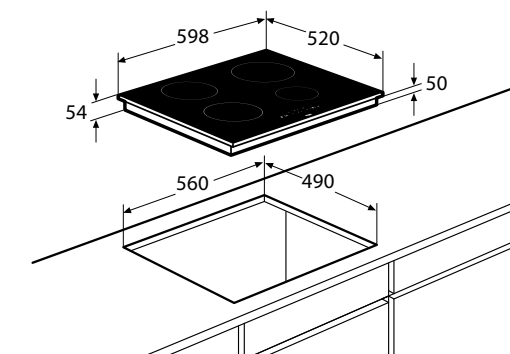

Kookzones

www.pelgrim.nl/IK4064SR