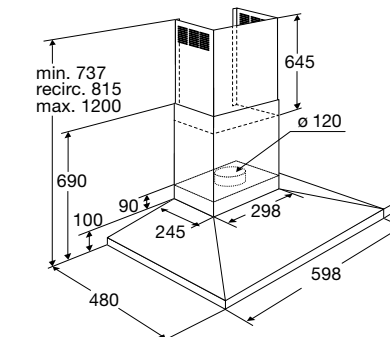

www.pelgrim.nl/PSK625RVS