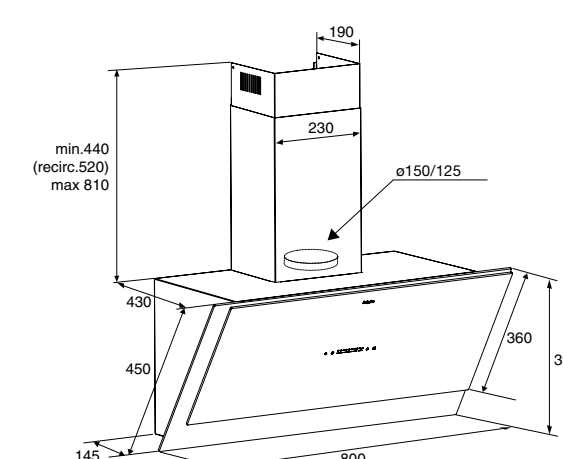

Schoonmaakgemak

- Reinigingsindicatie vetfilter
- Reinigingsindicatie recirculatie filter