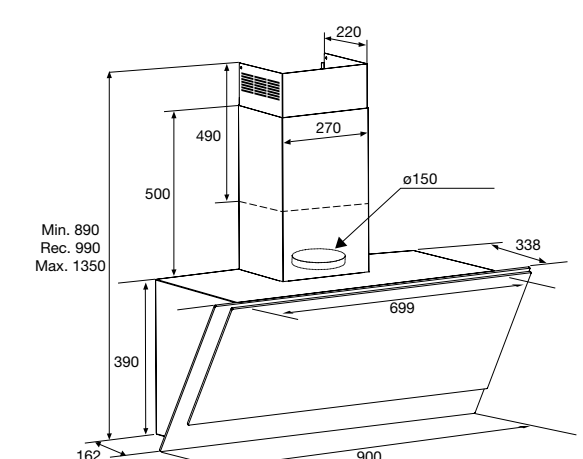

Beschikbaarheid

- Beschikbaar vanaf januari 2022

* Specificaties alleen van toepassing i.c.m. IKA6-serie inductiekookplaten