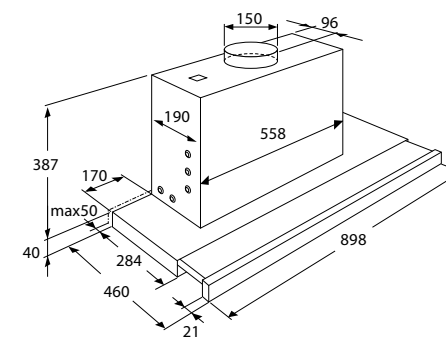

Schoonmaakgemak

- Reinigingsindicatie vetfilter
- Reinigingsindicatie recirculatie filter

www.pelgrim.nl/SLK985RVS