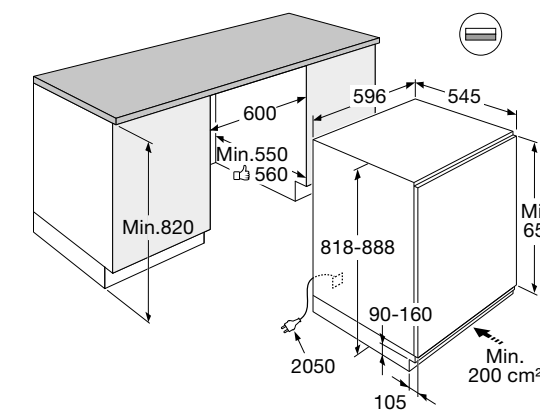

www.pelgrim.nl/OVG260