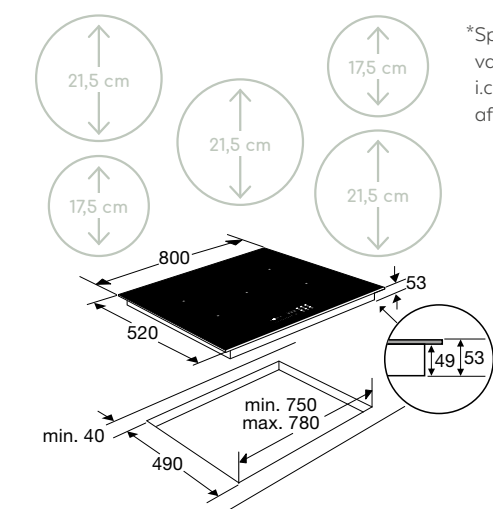

Kookzones

www.pelgrim.nl/IK6085

*Specificaties alleen van toepassing i.c.m. AutoAir-serie afzuigkappen