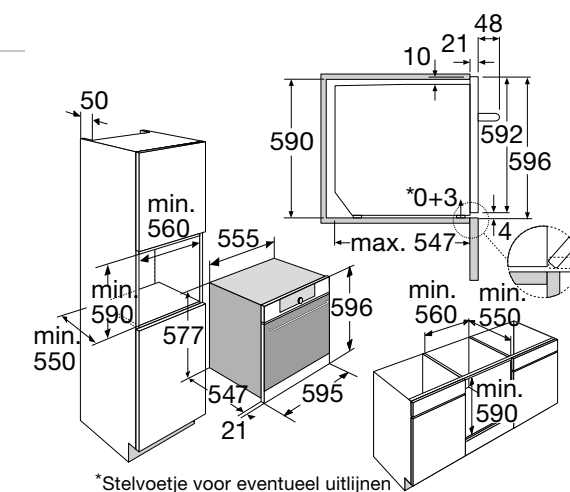

Ovenfuncties

Hulpfuncties