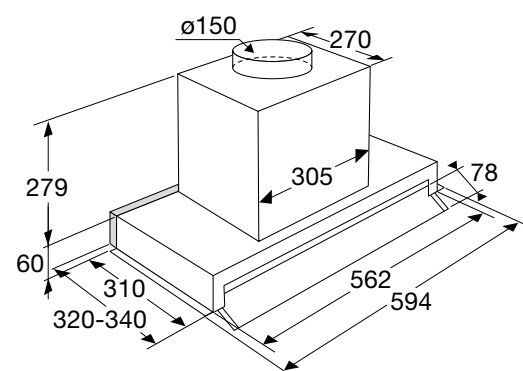

Gebruiksgemak

- Bediening door verzinkbare draaiknop
- Extra bruikbare ruimte voor bijvoorbeeld kruidenpotjes door smal motorblok

Schoonmaakgemak

- Glazen uitklap scherm

Groene keuze

Plafondunit, 90 cm breed