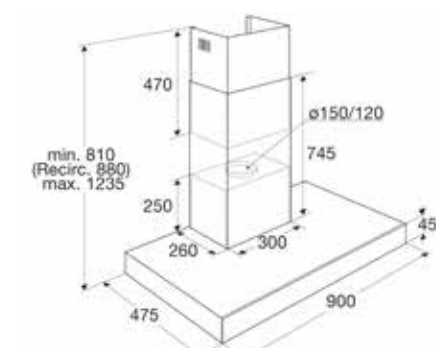

Groene keuze
AutoAir

BSSA970RVS

€ 859,-

BSSA970MAT

€ 859,-

Specificaties

- Luchtafvoer afzuigcapaciteit (min/max/int): 300 / 580 / 700 m³/h
- Luchtafvoer geluidsniveau (min/max/int): 52 / 66 / 69 dB(A)
- Recirculatie afzuigcapaciteit (min/max/int): 295 / 435 / 455 m³/h (LongLife geur-fijnstoffilter HF3004)
- Recirculatie filter opties: LongLife geur-fijnstoffilter, PlasmaMade filter
- 4 afzuigsnelheden
- 3 x aluminium vetfiltercassettes
- 2 x 1 W LED spots
  - AutoAir; dimbare verlichting via inductiekookplaat*
  - Regulier; 2 standen verlichting
- Diameter afvoermaat 150 -120 mm
- Energieklasse A+
- Aansluitwaarde: 272 W

Gebruiksgemak

- Bediening door elektronische tiptoetsen of inductiekookplaat *
- Intensiefstand; tijdelijk extra hoge afzuigcapaciteit
- Naloopstand; afzuiging stopt automatisch na bepaalde duur
- Opfris functie; gedurende 24 uur schakelt afzuiging elk uur kort in
- AutoAir; afzuigkap reageert automatisch op gebruik inductiekookplaat *
- EasyControl; verlichting en vermogen te bedienen via inductiekookplaat *

Schoonmaakgemak

- Reinigingsindicatie vetfilter
- Reinigingsindicatie recirculatie filter
- Tiptoetsvergrendeling voor reiniging of kinderbeveiliging

* Specificaties alleen van toepassing i.c.m. IKA6-serie inductiekookplaten

Zie voor alle recirculatie filter opties pag. 176

Groene keuze
AutoAir

BSGA970ANT

€ 989,-

Specificaties