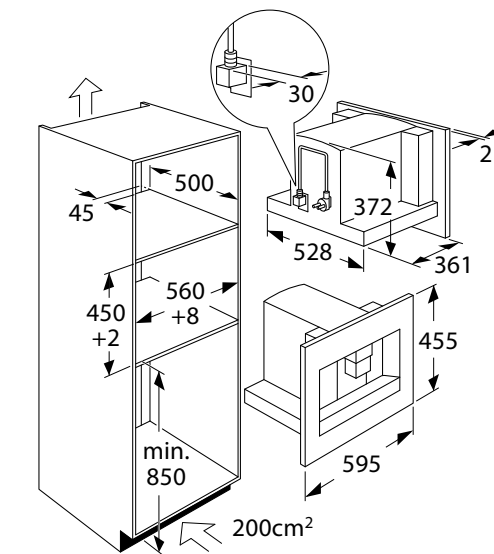

Toebehoren

- Ontkalkingsmiddel
- Cappuccinomaker
- Waterhardheid test