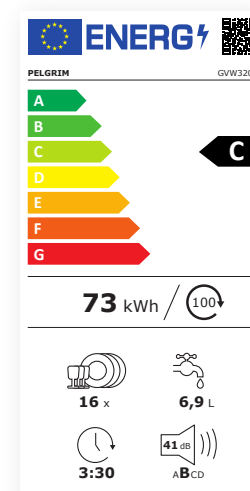

- ✓ Tot ruim 45% energiebesparing door C energielabel.

Afzuigkap

Vanaf 2015 is in Europa een energielabel op afzuigkappen verplicht. Pelgrim kan trots melden dat dit jaar een aantal kappen met een A+ label aan het assortiment zijn toegevoegd.

- ✓ Tot 70% energiebesparing door speciale motor t.o.v. D label afzuigkappen.

Koelkast / Vriezer

Een koel/vries combinatie staat dag en nacht aan en is een apparaat waarmee u makkelijk veel energie en dus kosten kunt besparen. Heeft u een koelkast van zo'n 15 jaar oud, dan bespaart u met een nieuw E energielabel model tot 65%. Dit is ca. 50 euro per jaar.

- ✓ Tot ruim 65% energiebesparing door E energielabel.

Oven met magnetron

De nieuwste lijn ovens met magnetronfunctie en de solomagnetron zijn voorzien van invertertechniek. Een techniek die zorgt voor een gelijkmatigere opwarming van uw gerechten en daarbij aanzienlijk minder energie verbruikt.

- ✓ Verwarmen van voedsel op egale wijze zonder temperatuurverschillen en ontdooien zonder bevroren delen.

Groene keuze

Energielabel

Pelgrim heeft de meest energiezuinige apparaten in het assortiment gekenmerkt met het "Groene keuze" label. Zo ziet u snel welke apparaten de beste keuze zijn op het gebied van energiezuinigheid.

Het energielabel

Het energielabel is een (door de Europese Unie) verplicht informatielabel en geeft informatie over het energieverbruik van keukenapparatuur. Voor ovens, afzuigkappen, vaatwassers en koelers en vriezers is een wettelijk verplicht energielabel opgesteld. Wat zegt het energielabel nou precies over een apparaat? Het energielabel is een verplicht informatielabel dat aangeeft hoeveel stroom een apparaat verbruikt. De energieklasse verdeling verschilt per productgroep. Zo is A+ de zuinigste categorie bij de Pelgrim afzuigkappen en zijn er per maart 2021 nieuwe energieclasses voor vaatwassers, koelers en vriezers. Vanaf dat moment is bijvoorbeeld voor vaatwassers een C energieklasse product zeer zuinig (voorheen A+++). Op het energielabel van een apparaat kunt u ook het stroomverbruik per jaar vinden, daarnaast zijn er variabele efficiëntieclassen afhankelijk van de productgroep zoals het water verbruik of de efficiëntie van de verlichting.