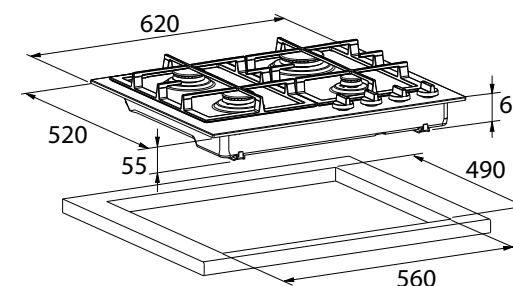

www.pelgrim.nl/GK4060RVS