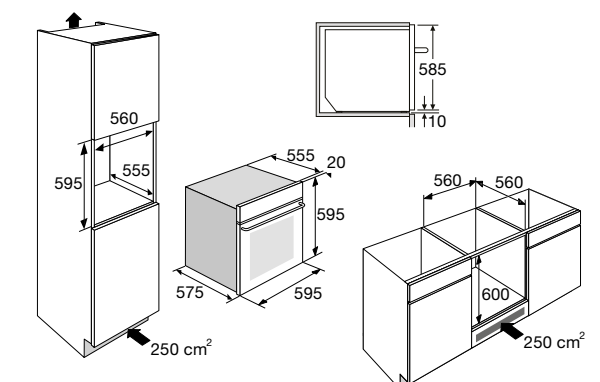

Schoonmaakgemak

- Compleet glas design
- Emaille binnenruimte; voorkomt vuilaanhechting

Toebehoren

- 1 XL geëmailleerde bakplaat
- 1 XL grillrooster

Ovenfuncties

Hulpfuncties

* Het LED display wijkt af t.o.v. andere modellen binnen de GLS serie.