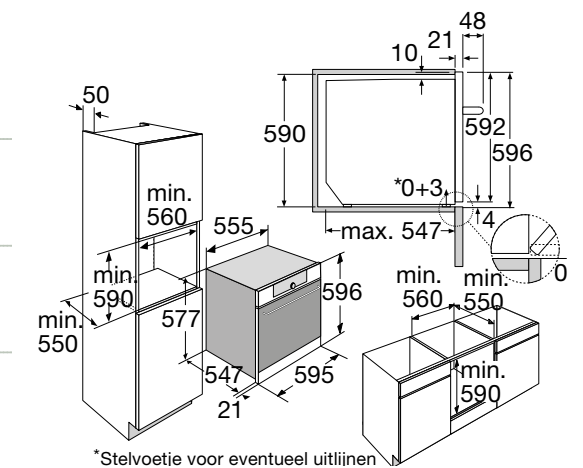

Stoom / ovenfuncties

Hulp functies

Beschikbaarheid

- OVS836ANT: beschikbaar vanaf december 2021