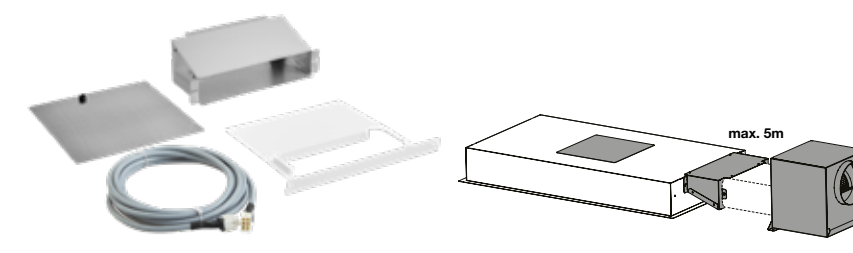

Externe motor kit

HE0001 € 149,-

- Deze externe motor kit is geschikt voor de inbouw plafond unit ISW0930RVS. De HE0001 bevat een aantal accessoires waarmee het mogelijk wordt de motor (25 cm hoog) op afstand te plaatsen (maximaal 5 meter, kabel meegeleverd). Door gebruik te maken van de rechthoekige afvoer met platte kanalen aan de zijkant van de plafond unit, wordt de inbouwhoogte verkleind tot 13 cm.