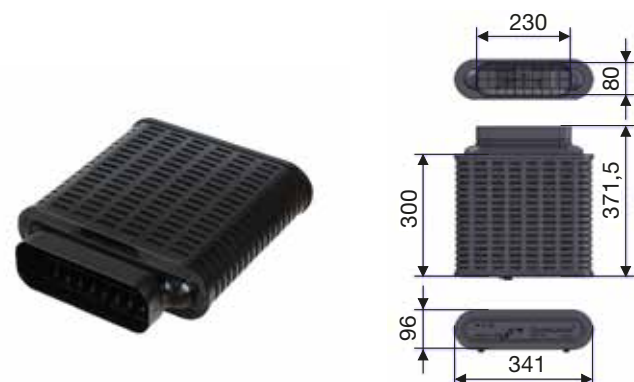

PlasmaMade filter
HF4003