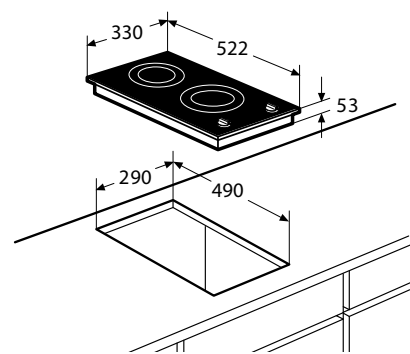

Kookzones

www.pelgrim.nl/IDK332ONY