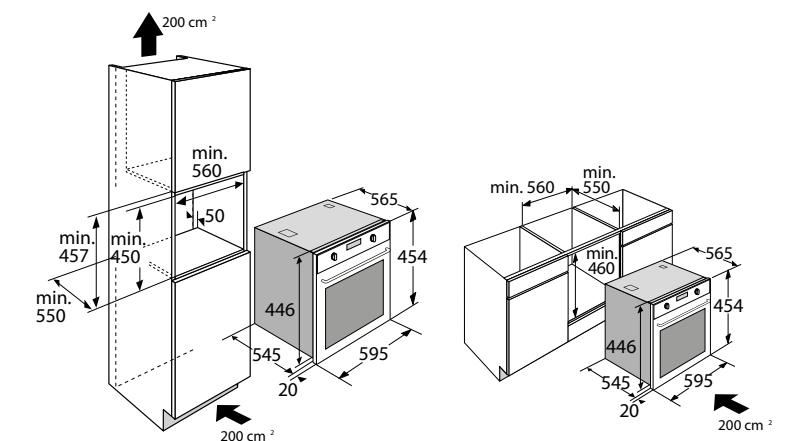

Magnetron / ovenfuncties

Hulpfuncties