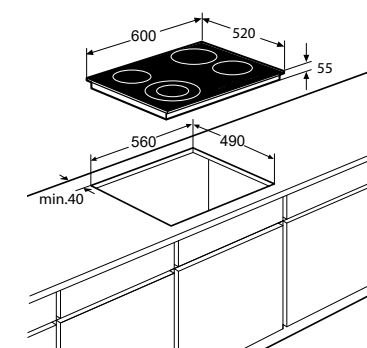

Kookzones

www.pelgrim.nl/CK1064R