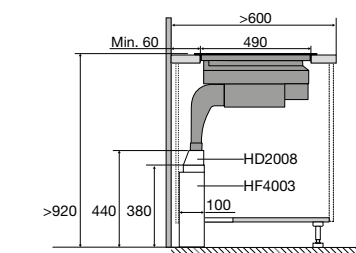

Zijaanzicht werkblad 600 mm Combinatie HR0003 en HR0011