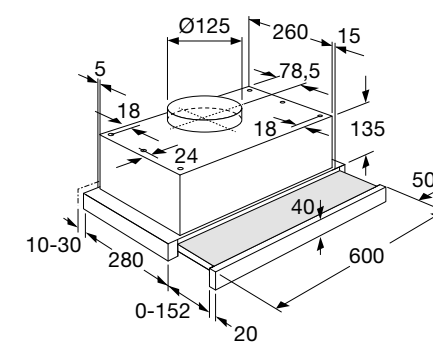

www.pelgrim.nl/MSL610ERVS