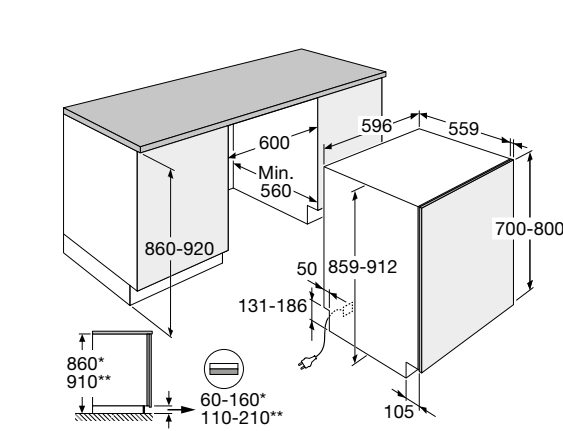

www.pelgrim.nl/GVV360XL