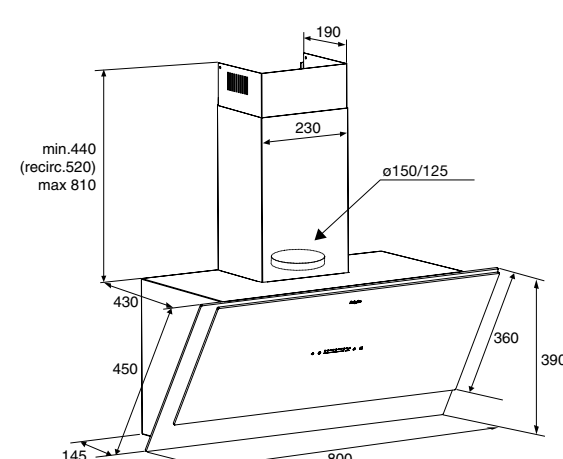

Schoonmaakgemak

- Reinigingsindicatie vetfilter
- Reinigingsindicatie recirculatie filter