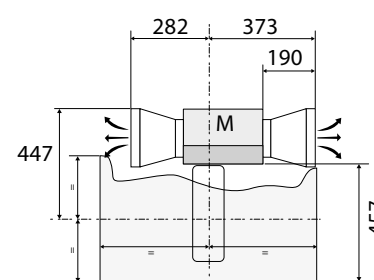

Bovenaanzicht gedraaide motor