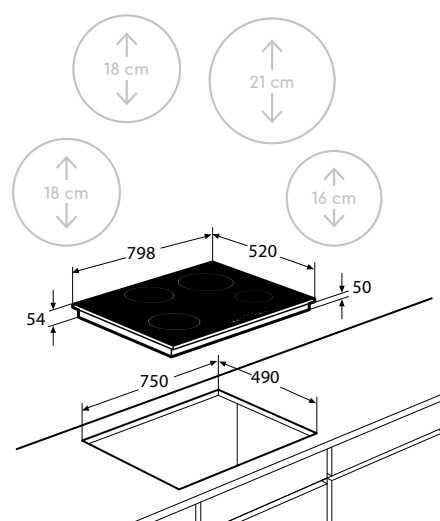

Kookzones

www.pelgrim.nl/IK4084R