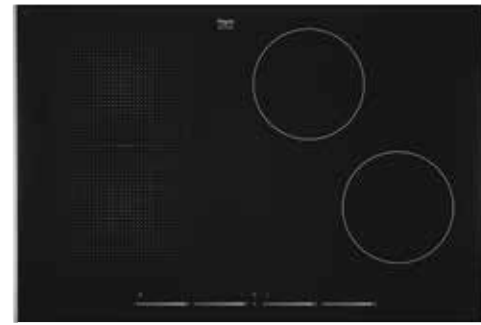

Groene keuze

Inductiekookplaat met flexzones en slidebediening, 77 cm breed

IDK8830NY € 1.369,-

Specificaties

- 2 x kookzone ø 18,0 cm - 40-3000 W
- 2 x flexzone (voor met achter gekoppeld 38,5 x 22,5 cm) - 40-3700 W
- 10 standen per kookzone
- Energiezuinig door A+ inductiezones
- Aansluitwaarde: 7400 W

Gebruiksgemak

- Slidebediening per kookzone
- RVS sierlijst aan de zijkanten en facet afwerking voor glasplaat
- 4 timers met uitschakelfunctie (tot 99 min.)
- Restwarmte indicatie
- Kookduurbegrenzing
- Kinderslot
- 2 flexzones; rechthoekige zones die aan elkaar te koppelen zijn tot een groot kookoppervlak voor flexibel koken
- Boostfunctie per kookzone; tijdelijk extra krachtig vermogen
- Extra functies: warmhouden en aankoken
- Zeer efficiënte A+ inductiezones; 2 liter water kookt 3 minuten sneller dan bij reguliere inductiezones

Schoonmaakgemak

- Keramisch glas; extra stoot- en krasvast