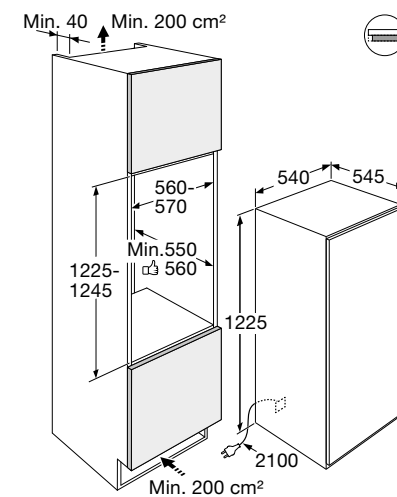

Schoonmaakgemak

- Automatisch ontdooien van koelgedeelte

www.pelgrim.nl/PKVS2122