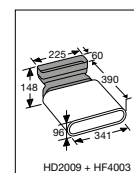

PlasmaMade filters

Zijaanzicht werkblad 600 mm Combinatie HR0003

Code	A uitsparing	B kastbreedte	C plint
HR0003	602 mm	>800 mm	>80 mm

Totaal aanzicht

Opbouw

Vlak inbouw

Inductiekookplaat met afzuiging, 83 cm breed