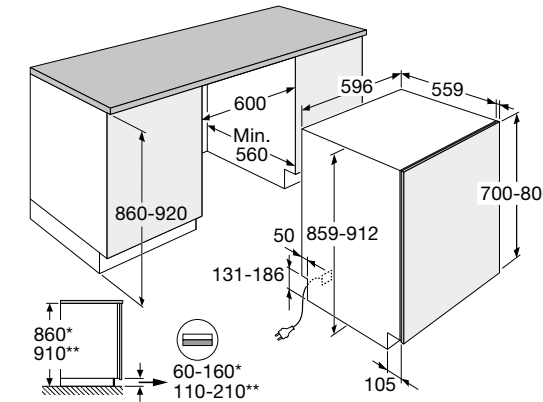

Groene keuze

Vaattwasser, 82 cm hoog, extra besteklade

GVW320L € 1.229,-

Specificaties

- 16 couverts; besteklade bovenin
- 5 wasprogramma's
- Waterverbruik spaarprogramma 6,9 liter
- Geluidsniveau 41 dB(A)
- Energieklasse C
- Aansluitwaarde: 1900 W

Gebruiksgemak

- LED display met tiptoetsbediening
- Uitgestelde start van 1-24 uur
- Bovenkorf in hoogte verstelbaar (met volle belading)
- Handige wasprogramma's; SpeedWash, intensief, eco
- Extra opties voor wasprogramma's: tijdsduurverkortening en extra hoge wastemperatuur
- AutoProgram: vuilsensoren meten de vervuilinggraad van het water en passen het wasprogramma daar automatisch op aan
- 1 x LED verlichting in de kuip voor optimaal zicht
- Status LED; wasprogramma actief dmv LED licht op de vloer zichtbaar
- SuperSilent; fluisterstil wasprogramma

Schoonmaakgemak

- TotalDry; deur opent automatisch voor extra droogresultaat
- Zelfreinigingsprogramma; maakt vaatwasser automatisch schoon

Groene keuze

Vaattwasser XL, 86 cm hoog, extra besteklade

GVW320XL € 1.229,-

Specificaties

- 16 couverts; besteklade bovenin
- 5 wasprogramma's
- Waterverbruik spaarprogramma 6,9 liter
- Geluidsniveau 41 dB(A)
- Energieklasse C
- Aansluitwaarde: 1900 W

Gebruiksgemak