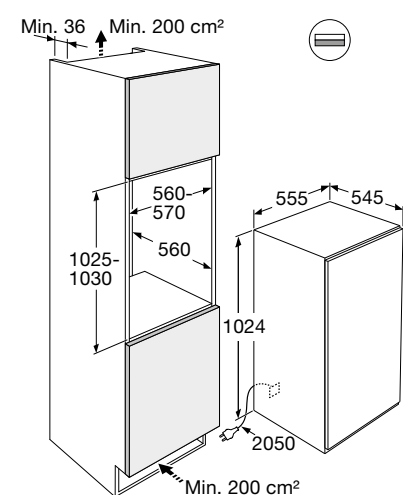

Accessoire

- SBS101 Anti-condenskit voor side by side plaatsing, zie pag. 167

www.pelgrim.nl/PVD25102N