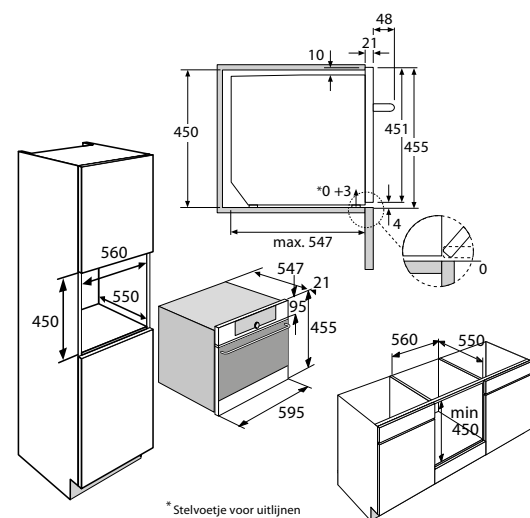

Magnetron / ovenfuncties

Hulpfuncties

www.pelgrim.nl/MAC524MAT