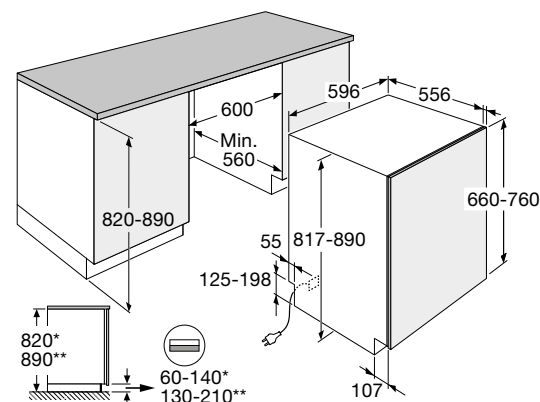

Groene keuze

Vaattwasser XL, 86 cm hoog, extra besteklade

GVW320XL € 1.229,-

Specificaties

- 16 couverts; besteklade bovenin
- 5 wasprogramma's
- Waterverbruik spaarprogramma 6,9 liter
- Geluidsniveau 41 dB(A)
- Energieklasse C
- Aansluitwaarde: 1900 W

Gebruiksgemak

- LED display met tiptoetsbediening
- Uitgestelde start van 1-24 uur
- Bovenkorf in hoogte verstelbaar (met volle belading)
- Handige wasprogramma's; SpeedWash, intensief, eco
- Extra opties voor wasprogramma's: tijdsduurverkortening en extra hoge wastemperatuur
- AutoProgram: vuilsensoren meten de vervuilinggraad van het water en passen het wasprogramma daar automatisch op aan
- 1 x LED verlichting in de kuip voor optimaal zicht
- Status LED; wasprogramma actief dmv LED licht op de vloer zichtbaar
- SuperSilent; fluisterstil wasprogramma
- XL model; 86 cm hoog voor verhoogd aanrechtblad

Schoonmaakgemak

- TotalDry; deur opent automatisch voor extra droogresultaat
- Zelfreinigingsprogramma; maakt vaatwasser automatisch schoon