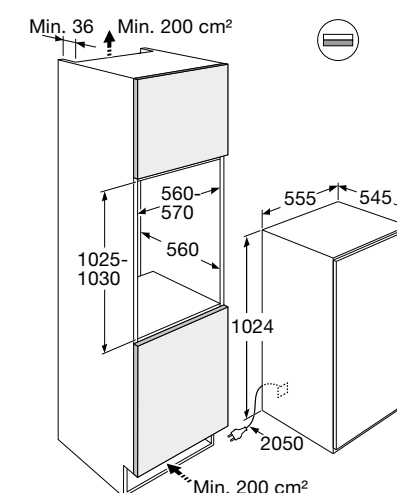

Schoonmaakgemak

- Automatisch ontdooien van koelgedeelte

www.pelgrim.nl/PKD25102