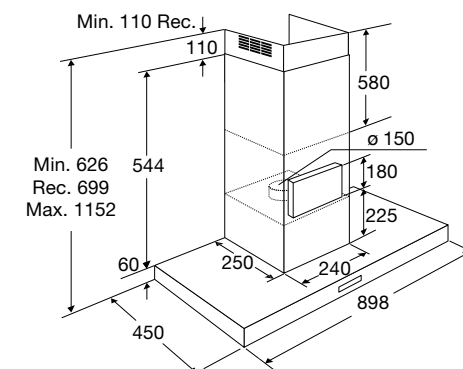

Schouwkap, 90 cm breed

PSK925RVS € 589,-

Specificaties

- Luchtafvoer afzuigcapaciteit (min/max): 195 / 445 m³/h
- Luchtafvoer geluidsniveau (min/max): 42 / 62 dB(A)
- Recirculatie afzuigcapaciteit (min/max): 148 / 194 m³/h (geur-koolstoffilter KF34)
- Recirculatie filter opties: geur-koolstoffilter, PlasmaMade filter
- 3 afzuigsnelheden
- 3 x aluminium vetfiltercassettes
- 2 x 2,5 W LED lampen
- Diameter afvoermaat 150-120 mm
- Energieklasse B
- Aansluitwaarde: 130 W

Gebruiksgemak

- Bediening door mechanische druktoetsen

Schouwkap, 90 cm breed

BSK962RVS € 659,-

Specificaties

- Luchtafvoer afzuigcapaciteit (min/max/int): 275 / 560 / 700 m³/h
- Luchtafvoer geluidsniveau (min/max/int): 51 / 69 / 73 dB(A)
- Recirculatie afzuigcapaciteit (min/max/int): 220 / 305 / 315 m³/h (LongLife geur-koolstoffilter HF2012)
- Recirculatie filter opties: LongLife geur-koolstoffilter, LongLife geur-fijnstoffilter, PlasmaMade filter
- 4 afzuigsnelheden
- 3 x aluminium vetfiltercassettes
- 2 x 2,5 W LED spots
- Diameter afvoermaat 150 - 125 - 120 mm
- Energieklasse B
- Aansluitwaarde: 260 W

Gebruiksgemak

- Bediening door elektronische druktoetsen
- Intensiefstand; tijdelijk extra hoge afzuigcapaciteit
- Naloop intensiefstand: afzuiging stopt automatisch na bepaalde duur

Schouwkap, 90 cm breed

BSK962MAT € 659,-

Specificaties