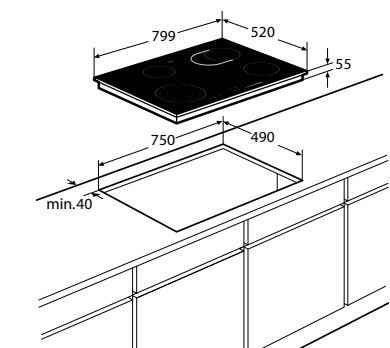

Kookzones

www.pelgrim.nl/CK3084R