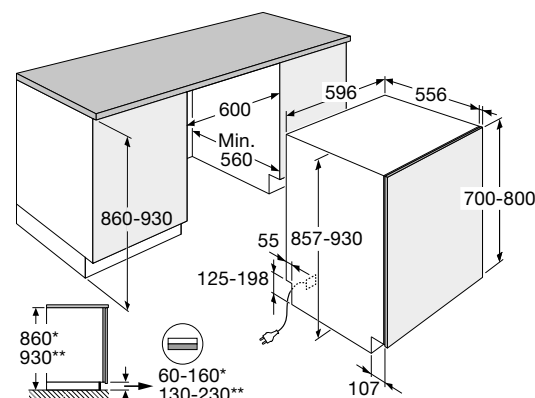

Groene keuze

Vaattwasser, 82 cm hoog, extra besteklade

GVW300L € 1.099,-

Specificaties

- 15 couverts; besteklade bovenin
- 8 wasprogramma's
- Waterverbruik spaarprogramma 9,8 liter
- Geluidsniveau 38 dB(A)
- Energieklasse C
- Aansluitwaarde: 2100 W

Gebruiksgemak

- LED display met druktoetsen (RVS paneel)
- Uitgestelde start van 1-24 uur
- Bovenkorf in hoogte verstelbaar (met volle belading)
- Handige wasprogramma's: halve belading (handmatig), SpeedWash, intensief, eco
- AutoProgram: vuilsensoren meten de vervuilinggraad van het water en passen het wasprogramma daar automatisch op aan
- 1 x LED verlichting in de kuip voor optimaal zicht
- Status LED; wasprogramma actief dmv LED licht op de vloer zichtbaar
- SuperSilent; fluisterstil wasprogramma

Schoonmaakgemak

- PowerStar sproeier: extra sproeier die het meest hardnekkige vuil wegspoelt
- TotalDry; deur opent automatisch voor extra droogresultaat