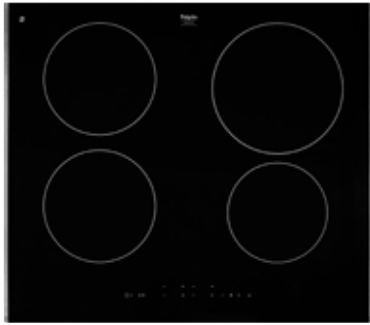

Inductiekookplaat,
60 cm breed

IK4064R

€ 849,-

IK4064M

€ 849,-

Specificaties

- 2 x kookzone ø 18,0 cm - 50 - 2100 W
- 1 x kookzone ø 16,0 cm - 50 - 1850 W
- 1 x kookzone ø 21,0 cm - 50 - 3000 W
- 10 standen per kookzone
- Aansluitwaarde: 3680 W / 7200 W

Gebruiksgemak

- Tiptoetsbediening per kookzone
- IK4064R: RVS sierlijst aan de zijkanten en facet afwerking voor glasplaat
- IK4064M: Matzwarte sierlijst rondom glasplaat
- 4 timers met uitschakelfunctie (tot 99 min.)
- Restwarmte indicatie
- Kookduurbegrenzing
- Kinderslot
- Boostfunctie per kookzone; tijdelijk extra krachtig vermogen
- Pauzefunctie: kookplaat schakelt tijdelijk uit met behoud van geheugen
- Extra functies: warmhouden, smelten en aankoken

Schoonmaakgemak

- Keramisch glas; extra stoot- en krasvast

Installatiegemak

- Standaard geleverd in 2-fasen, maar kan ook worden aangesloten op 1-fase door slim powermanagement systeem.