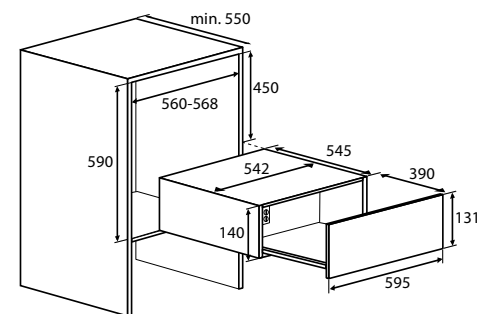

Gebruiksgemak

- Push-pull opening
- 10-90 minuten timer met uitschakelfunctie
- Makkelijk uitneembaar door 100% uitschuifbare telescoop geleiding
- Luchtcirculatiesysteem voor een gelijkmatige opwarming
- Aan/uit indicatie lampje
- Perfect te combineren met 45 cm apparaten uit de Mooi Samen lijn in een nis 60 cm
- Luxe glasplateau