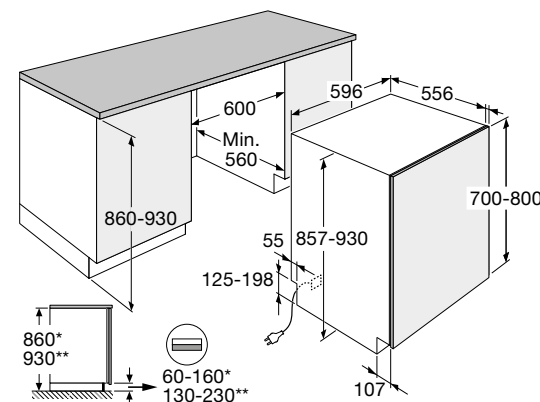

Groene keuze

Vaattwasser, 82 cm hoog

GVW280L € 1.299,-

Specificaties

- 13 couverts
- 12 wasprogramma's
- Waterverbruik spaarprogramma 8,9 liter
- Geluidsniveau 42 dB(A)
- Energieklasse C
- Aansluitwaarde: 1900 W

Gebruiksgemak

- LCD display met druktoetsen (RVS paneel)
- Tekstuele ondersteuning via LCD display (8 talen)
- Uitgestelde start van 1-24 uur
- Bovenkorf in hoogte verstelbaar (met volle belading)
- Handige wasprogramma's; halve belading (automatisch), SpeedWash, intensief, eco
- Extra opties voor wasprogramma's: extra hoge wastemperatuur
- Messenhouder in bovenkorf

Schoonmaakgemak

- TotalDry; deur opent automatisch voor extra droogresultaat
- TurboDry; actieve droging voor extra droogkwaliteit
- Zelfreinigingsprogramma; maakt vaatwasser automatisch schoon
- 2 x turbo sproeier; extra sproeier die het meest hardnekkige vuil wegspoelt
- RVS sproeiarmen voor extra hygiëne