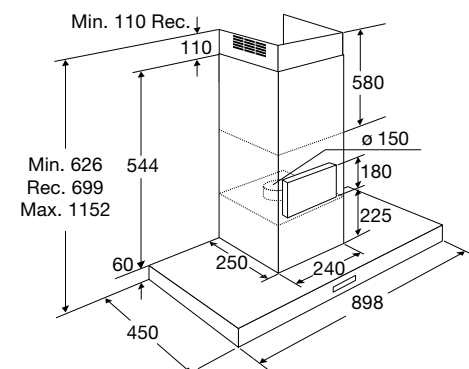

Gebruiksgemak

- Bediening door elektronische druktoetsen
- Intensiefstand; tijdelijk extra hoge afzuigcapaciteit
- Naloop intensiefstand: afzuiging stopt automatisch na bepaalde duur

Schouwkap, 90 cm breed