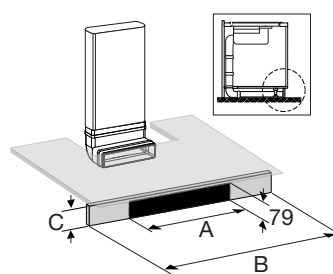

PlasmaMade filters

Zijaanzicht werkblad 600 mm Combinatie HR0003

Code	A uitsparing	B kastbreedte	C plint
HR0003	602 mm	>800 mm	>80 mm

Totaal aanzicht

Opbouw

Vlak inbouw

Inductiekookplaat met afzuiging, 83 cm breed