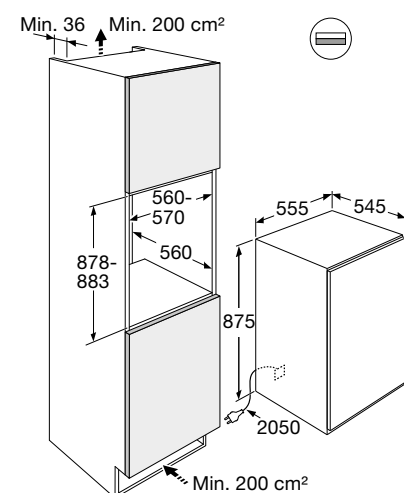

Accessoire

- SBS101 Anti-condenskit voor side by side plaatsing, zie pag. 167

www.pelgrim.nl/PVD25088L