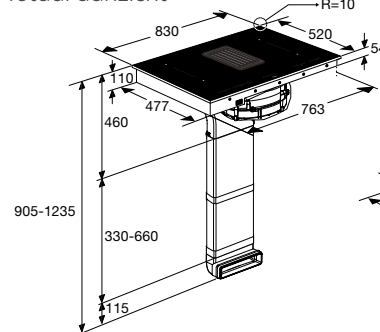

PlasmaMade filters

Zijaanzicht werkblad 600 mm Combinatie HR0003

Code	A uitsparing	B kastbreedte	C plint
HR0003	602 mm	>800 mm	>80 mm

Totaal aanzicht

Opbouw

Vlak inbouw

Inductiekookplaat met afzuiging, 83 cm breed