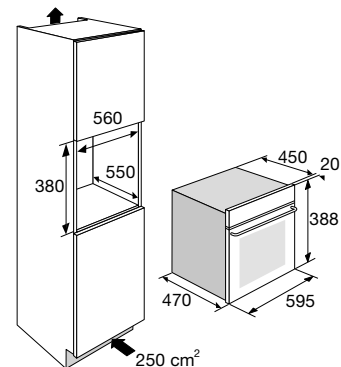

* Het LED display wijkt af t.o.v. andere modellen binnen de GLS serie.

www.pelgrim.nl/MAC113GLS

Combi-magnetron met turbo-hetelucht, nis 45 cm

MAC214GLS € 979,-

Specificaties

- Binnenruimte: 44 liter (bruto)
- 6 ovenfuncties waaronder turbo-hetelucht, grote grill en magnetronfunctie 900 W
- Temperatuur regelbaar van 50 - 230 °C
- 1 x 25 W verlichting in ovenruimte
- Aansluitwaarde: 3350 W