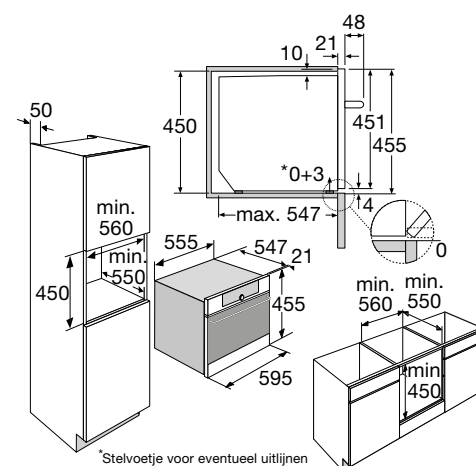

Stoom / ovenfuncties

Hulpfuncties

Groene keuze