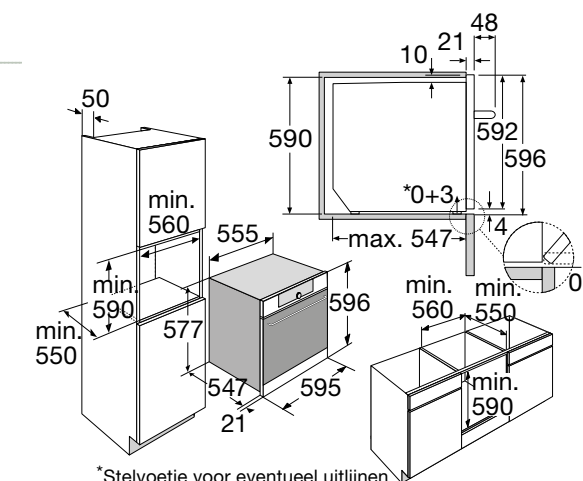

*Stelvoetie voor eventueel uitlijnen

www.pelgrim.nl/OVP836MAT