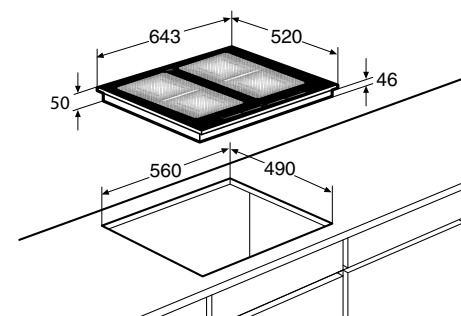

Kookzones

www.pelgrim.nl/IDK862ONY