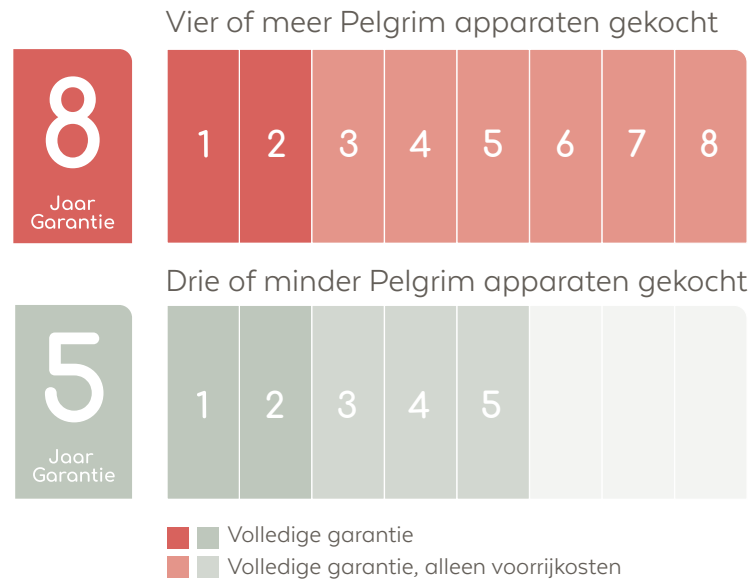

Unieke garantie

Wij zijn zó overtuigd van de kwaliteit van onze apparatuur, dat wij een unieke garantie aanbieden. Standaard ontvangt u onze fabrieksgarantie van 2 jaar. De mogelijkheid bestaat om deze garantie met 3 of 6 jaar te verlengen.*

8 jaar garantie

Wanneer u in één koop tot en met drie (of minder) Pelgrim inbouw- en/of vrijstaande apparaten aankoopt, ontvangt u na registratie vijf jaar garantie*, waarvan twee jaar volledige fabrieksgarantie. Voor de resterende drie jaar betaalt u slechts de voorrijkosten.

Wanneer u in één koop minstens vier Pelgrim inbouwapparaten aankoopt, ontvangt u na registratie maar liefst acht jaar garantie*, waarvan twee jaar volledige fabrieksgarantie. Voor de resterende zes jaar betaalt u slechts de voorrijkosten.

* U dient de nieuwe Pelgrim apparaten binnen 30 dagen na aankoop te registreren. Registreren kan eenvoudig via pelgrim.nl/service of telefonisch via 088 882 18 02. Voor de volledige voorwaarden en condities van de garantie, en om mogelijke onduidelijkheden te voorkomen, verwijzen wij u naar onze laatste Service- en Garantievoorwaarden welke te vinden zijn op onze website: pelgrim.nl/service