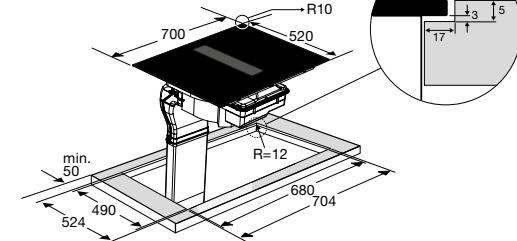

Vlak inbouw