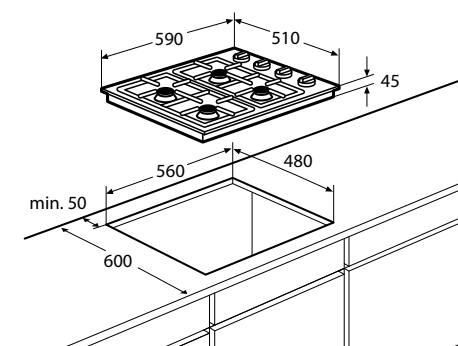

Meer informatie
pelgrim.nl/kookgarantie

Gaskookplaat,
59 cm breed

GK415RVSA

€ 399,-

Specificaties

- 1 x sterbranders 3,0 kW
- 2 x normale branders 1,75 kW
- 1 x sudderbrander 0,40 - 1,0 kW
- 2 pandragers van bandstaal
- Aansluitwaarde: 0,8 W