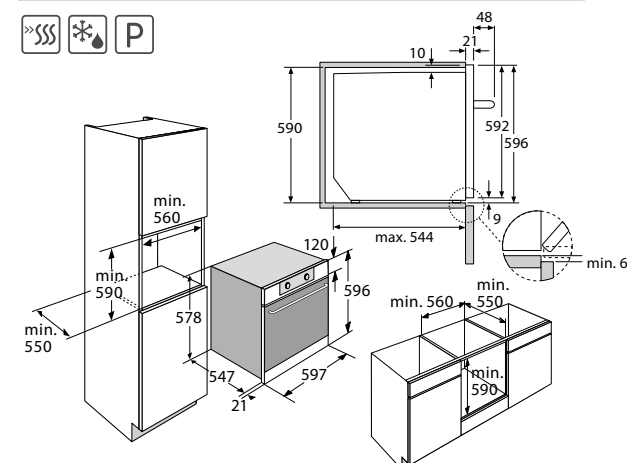

Ovenfuncties

Hulpfuncties

www.pelgrim.nl/OVP436RVS