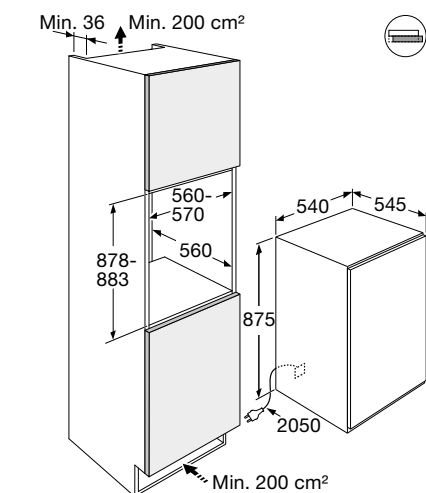

Accessoire

- SBS101 Anti-condenskit voor side by side plaatsing, zie pag. 157

www.pelgrim.nl/PVS24088L