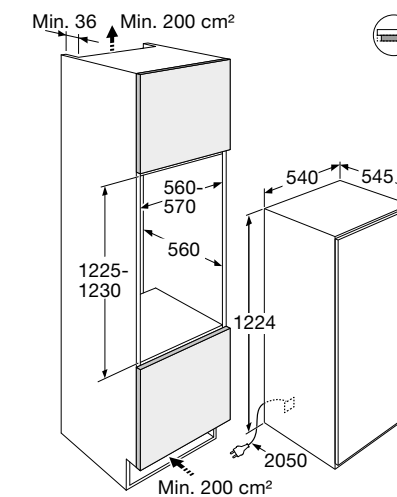

Schoonmaakgemak

- Automatisch ontdooien van koelgedeelte

www.pelgrim.nl/PKS24122