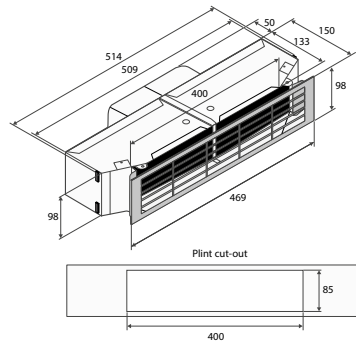

Recirculatie startset t.b.v. IKR2083RVS

PRS2

€ 265,-

Specificaties

- Startset inclusief koolstoffilters t.b.v. recirculatie
- Uitblaas d.m.v. plintrooster met magnetisch ophang systeem
- Koolstoffilters gemakkelijk te vervangen zonder gereedschap
- Koolstoffilters los (verpakt per 2) te bestellen met typenummer KFI2