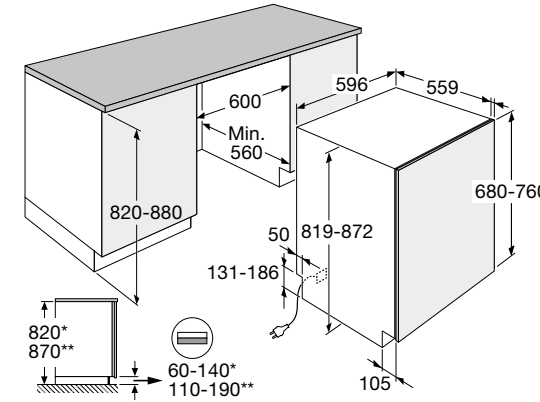

Groene keuze

Vaattwasser XL, 86 cm hoog

GVW280XL € 1.299,-

Specificaties

- 13 couverts
- 12 wasprogramma's
- Waterverbruik spaarprogramma 8,9 liter
- Geluidsniveau 42 dB(A)
- Energieklasse C
- Aansluitwaarde: 1900 W

Gebruiksgemak

- LCD display met druktoetsen (RVS paneel)
- Tekstuele ondersteuning via LCD display (8 talen)
- Uitgestelde start van 1-24 uur
- Bovenkorf in hoogte verstelbaar (met volle belading)
- Handige wasprogramma's; halve belading (automatisch), SpeedWash, intensief, eco
- Extra opties voor wasprogramma's: extra hoge wastemperatuur
- Messenhouder in bovenkorf
- XL model; 86 cm hoog voor verhoogd aanrechtblad

Schoonmaakgemak

- TotalDry; deur opent automatisch voor extra droogresultaat
- TurboDry; actieve droging voor extra droogkwaliteit
- Zelfreinigingsprogramma; maakt vaatwasser automatisch schoon
- 2 x turbo sproeier; extra sproeier die het meest hardnekkige vuil wegspoelt
- RVS sproeiarmen voor extra hygiëne