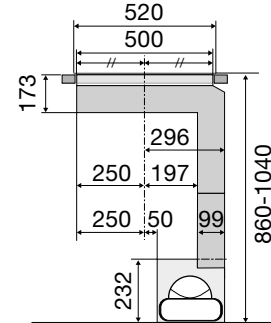

Zijaanzicht t.b.v. lade berekening