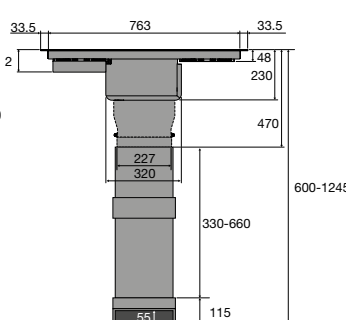

Recirculatie startset t.b.v. IKR4082F/M en IKR3073F

HR0003 € 265,-

Specificaties

- Startset inclusief fijnstoffilter t.b.v. recirculatie
- Uitblaas d.m.v. plintrooster met magnetisch ophang systeem
- Fijnstoffilter gemakkelijk te vervangen zonder gereedschap
- Fijnstoffilter los te bestellen met typenummer HF3006

Voorbeeld

Code	A uitsparing	B kastbreedte	C plint
HR0003	602 mm	>800 mm	>80 mm

Inductiekookplaat met afzuiging, 83 cm breed

IKR4082F € 2.969,-

IKR4082M € 2.969,-

Specificaties afzuigunit

- Afzuigcapaciteit 241 - 700 m³/h (afvoer naar buiten)
- Geschikt voor afvoer naar buiten of recirculatie
- Geschikt voor PlasmaMade filter
- 9 afzuigsnelheden
- Geluidsniveau 51 dB(A) - 66 dB(A)
- 1 x meerlaags RVS vetfiltercassette, geïntegreerd in afzuigunit
- Energieklasse A++
- Aansluitwaarde totaal toestel: 7620 W (exclusief snoer/stekker)

Bediening afzuigunit

- Slidebediening op inductiekookplaat
- FlowIn; vlak geïntegreerde gietijzeren luchtinlaat rooster
- Intensiefstand; tijdelijk extra hoge afzuigcapaciteit
- Naloopstand; afzuiging stopt na 15 minuten
- Reinigingsindicatie vetfilter en fijnstoffilter op inductiekookplaat
- Reinigungsstand; de bediening reageert 1 minuut niet zodat de kookplaat schoongemaakt kan worden
- AutoAir: afzuiging past zich automatisch aan op inductie stand

Specificaties inductiekookplaat

- 4 x flexzone (voor met achter gekoppeld 38,5 x 22,5 cm) - 40 - 3700 W
- 10 standen per kookzone
- Boostfunctie; tijdelijk extra hoge inductiecapaciteit
- Energiezuinig door A+ inductiezones; 2 liter water kookt 3 minuten sneller dan bij reguliere inductiezones

Bediening inductiekookplaat