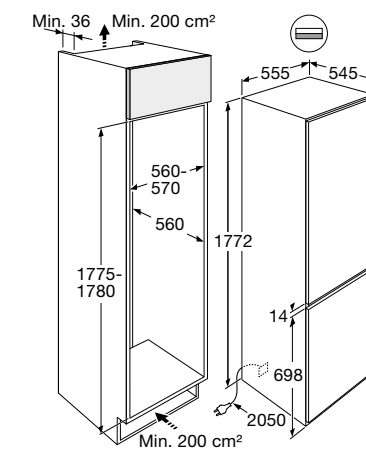

www.pelgrim.nl/PCD25178N