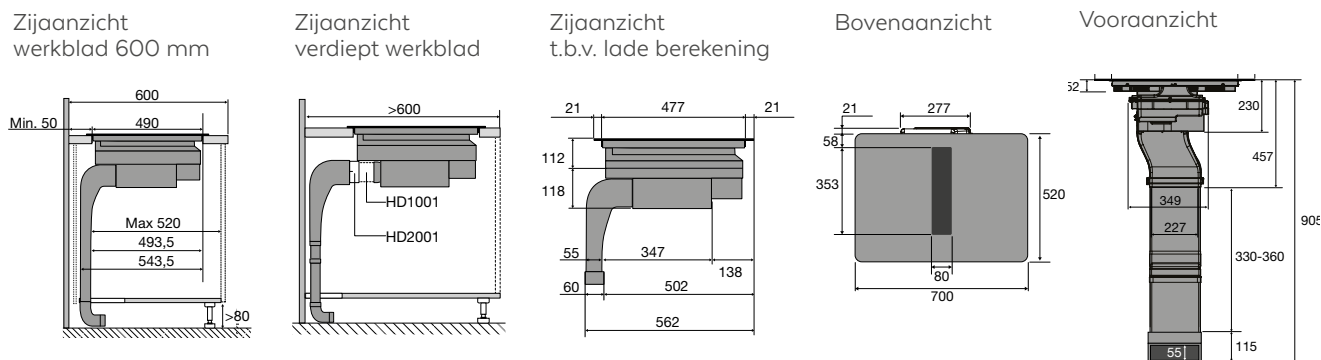

Zijaanzicht verdiept werkblad

Zijaanzicht t.b.v. lade berekening

Bovenaanzicht

Vooraanzicht

Zijaanzicht met PlasmaMade filter en adapter

Zijaanzicht met liggend PlasmaMade filter en adapter

PlasmaMade filters

Zijaanzicht werkblad 600 mm