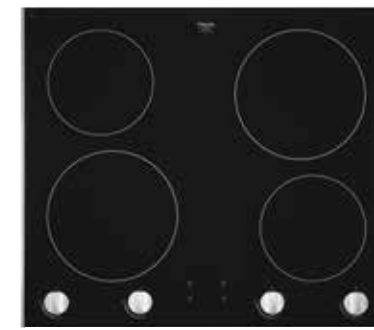

Kookzones

www.pelgrim.nl/IKA6063

Inductiekookplaat, 60 cm breed

IDK7540NY € 1.099,-

Specificaties

- 2 x kookzone ø 20,0 cm - 50-2300 W
- 2 x kookzone ø 16,0 cm - 50-1400 W
- 9 standen per kookzone
- Aansluitwaarde: 7400 W