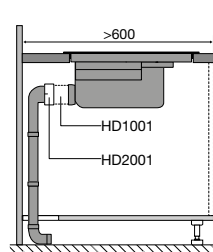

Zijaanzicht verdiept werkblad

Zijaanzicht met PlasmaMade filter en adapter

Zijaanzicht met liggend PlasmaMade filter en adapter