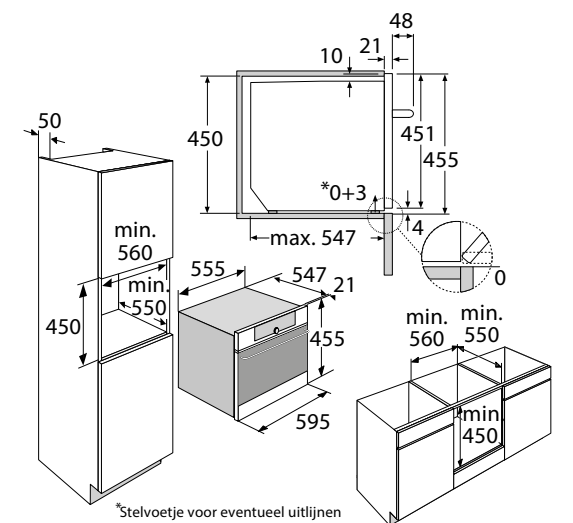

Stoom / magnetron / ovenfuncties

Hulp functies

Accessoirelade

ACL624RVS / ACL624MAT

€ 529,-

Specificaties

- Opbergen van kookgerei zoals bestek, servieswerk, ovenroosters en bakplaten
- Capaciteit 20 kg
- 6 grote couverts / 20 borden met een diameter van 28 cm / 80 espresso-kopjes of theekoppen