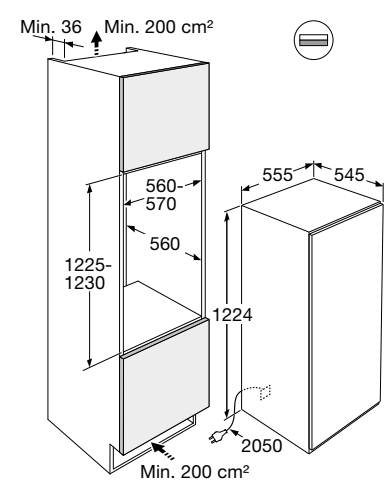

Schoonmaakgemak

- Automatisch ontdooien van koelgedeelte

www.pelgrim.nl/PKD25122