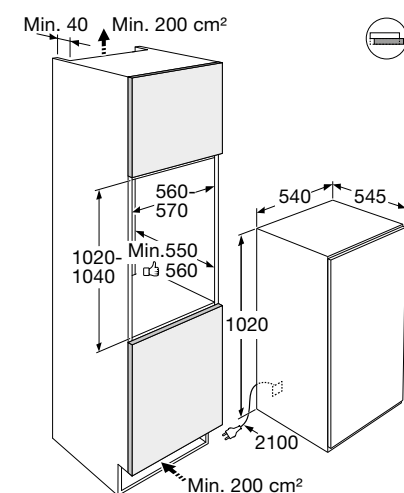

Schoonmaakgemak

- Automatisch ontdooien van koelgedeelte

www.pelgrim.nl/PKS2102