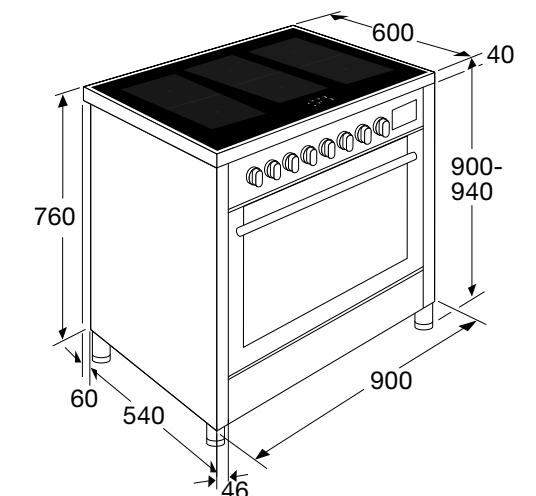

Ovenfuncties

Hulpfuncties

Kookzones