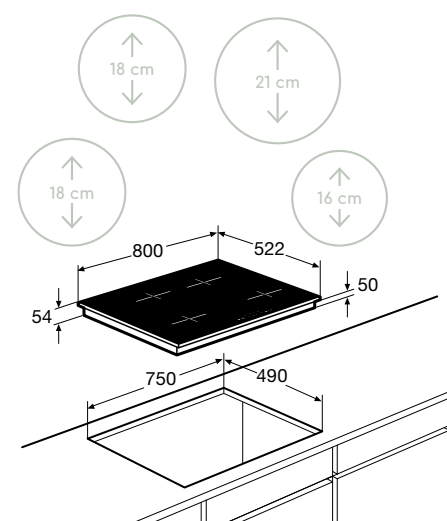

Installatiegemak

Kookzones

www.pelgrim.nl/IK4084M