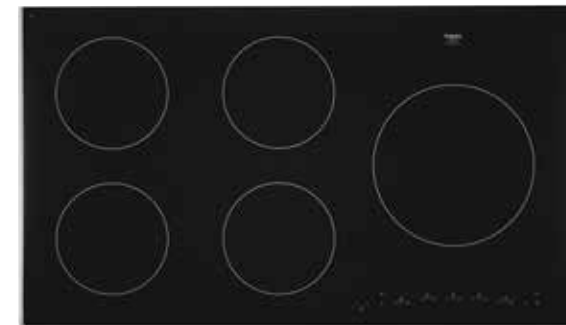

Inductiekookplaat, 90 cm breed

IDK7950NY € 1.499,-

Specificaties

- 4 x kookzone ø 18,0 cm - 40-3000 W
- 1 x XL kookzone ø 26,0 cm - 50-3700 W
- 10 standen per kookzone
- Energiezuinig door A+ inductiezones
- Aansluitwaarde: 11 100 W