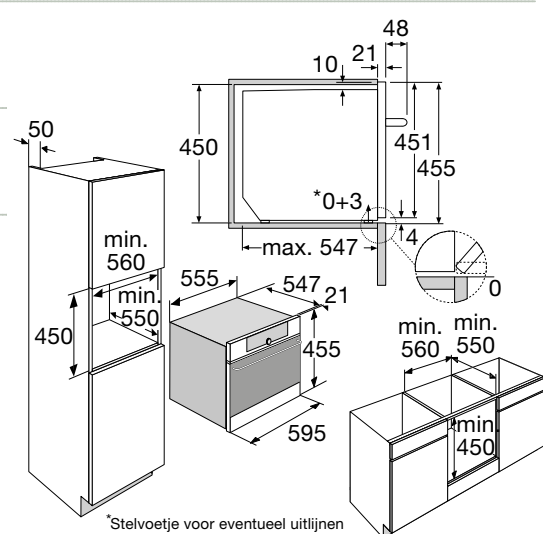

Ovenfuncties

Hulpfuncties

Beschikbaarheid

- OVM834ANT: beschikbaar vanaf december 2021