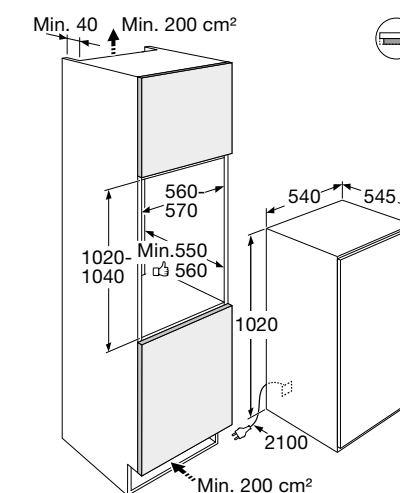

Schoonmaakgemak

- Automatisch ontdooien van koelgedeelte

www.pelgrim.nl/PKVS2102