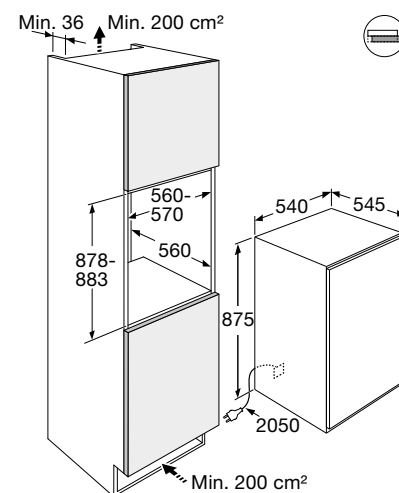

Schoonmaakgemak

- Automatisch ontdooien van koelgedeelte

www.pelgrim.nl/PKS24088