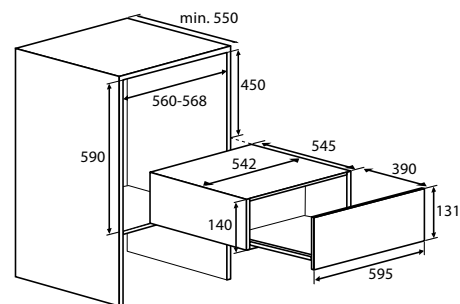

Accessoirelade

ACL624RVS / ACL624MAT

€ 529,-

Specificaties

- Opbergen van kookgerei zoals bestek, servieswerk, ovenroosters en bakplaten
- Capaciteit 20 kg
- 6 grote couverts / 20 borden met een diameter van 28 cm / 80 espresso-kopjes of theekoppen

Gebruiksgemak

- Push-pull opening
- Makkelijk uitneembaar door 100% uitschuifbare telescoop geleiding
- Perfect te combineren met 45 cm apparaten uit de Mooi Samen lijn in een nis 60 cm
- Luxe glasplateau

Schoonmaakgemak

- Vlekvrij RVS, voorkomt vingerafdrukken