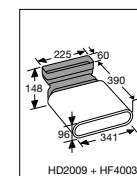

Zijaanzicht werkblad 600 mm Combinatie HR0003 en HR0011