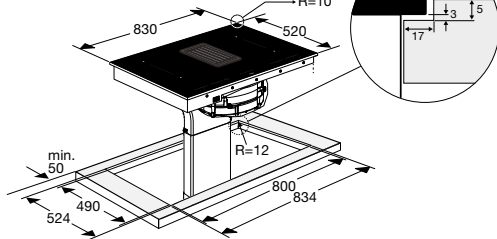

PlasmaMade filters

Zijaanzicht werkblad 600 mm Combinatie HR0003

Code	A uitsparing	B kastbreedte	C plint
HR0003	602 mm	>800 mm	>80 mm

Totaal aanzicht

Opbouw

Vlak inbouw

Inductiekookplaat met afzuiging, 83 cm breed