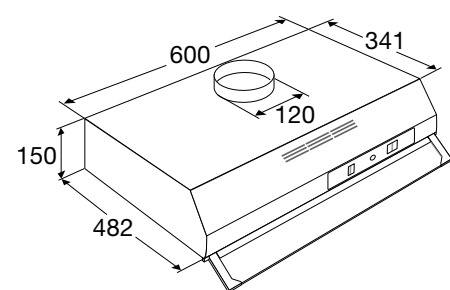

www.pelgrim.nl/MWA105KOR