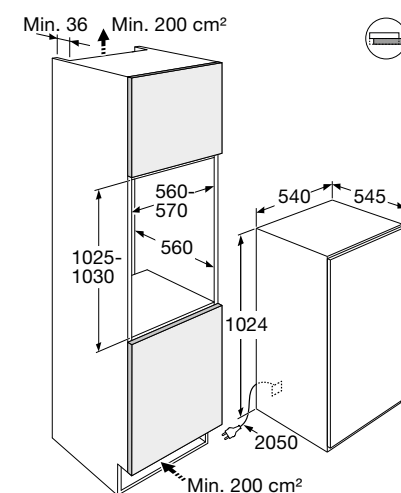

Schoonmaakgemak

- Automatisch ontdooien van koelgedeelte

www.pelgrim.nl/PKS24102