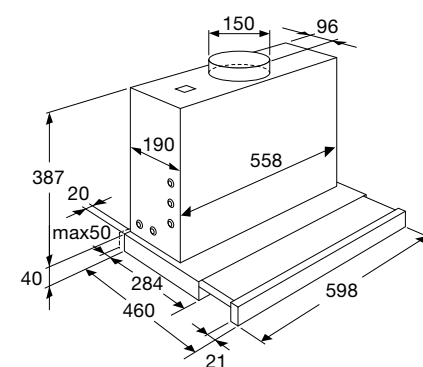

Schoonmaakgemak

- Reinigingsindicatie vetfilter
- Reinigingsindicatie recirculatie filter

www.pelgrim.nl/SLK685RVS