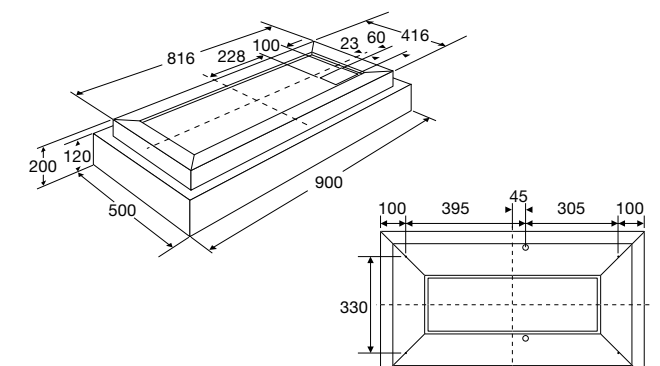

Groene keuze

Groene keuze

Eilandschouwkap,
90 cm breed

BKE951RVS

€ 1.599,-

BKE951MAT

€ 1.599,-

Specificaties