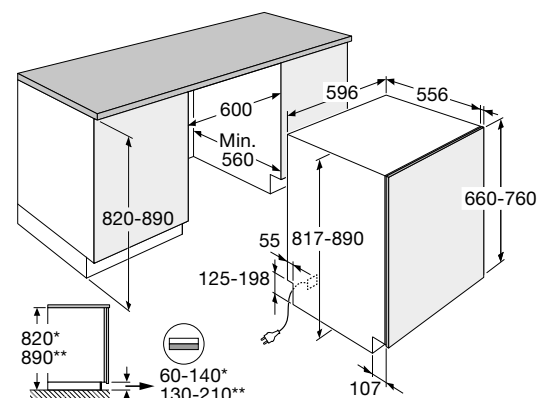

Groene keuze

Vaattwasser XL, 86 cm hoog

GVW261XL € 1.039,-

Specificaties

- 13 couverts
- 5 wasprogramma's
- Waterverbruik spaarprogramma 8,9 liter
- Geluidsniveau 44 dB(A)
- Energieklasse C
- Aansluitwaarde: 1900 W

Gebruiksgemak

- LED display met tiptoetsbediening
- Uitgestelde start van 1-24 uur
- Bovenkorf in hoogte verstelbaar (met volle belading)
- Handige wasprogramma's; SpeedWash, intensief, eco
- Extra opties voor wasprogramma's: tijdsduurverkorting en extra hoge wastemperatuur
- AutoProgram: vuilsensoren meten de vervuilinggraad van het water en passen het wasprogramma daar automatisch op aan
- 1 x LED verlichting in de kuip voor optimaal zicht
- Status LED; wasprogramma actief dmv LED licht op de vloer zichtbaar
- XL model; 86 cm hoog voor verhoogd aanrechtblad

Schoonmaakgemak

- TotalDry; deur opent automatisch voor extra droogresultaat
- Zelfreinigingsprogramma; maakt vaatwasser automatisch schoon