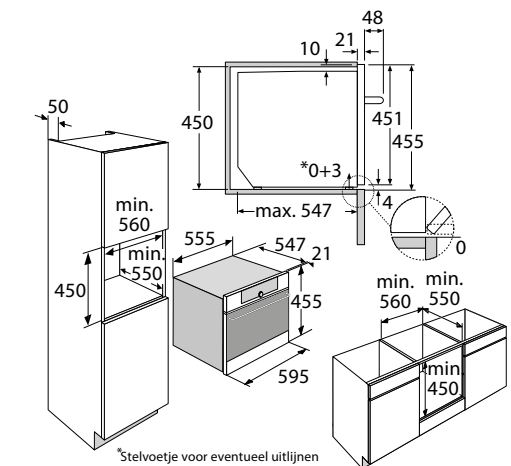

Stoom / ovenfuncties

Hulpfuncties