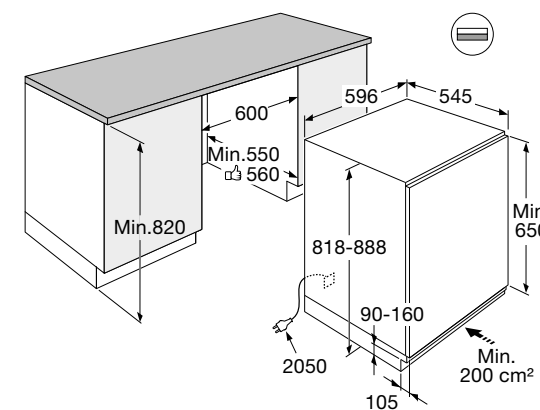

Gebruiksgemak

- Mechanische bediening
- Draairichting deur omkeerbaar
- Heldere en energiezuinige LED verlichting
- 2 deurbakken
- 2 plateaus van veiligheidsglas

Schoonmaakgemak

- Automatisch ontdooien van koelgedeelte