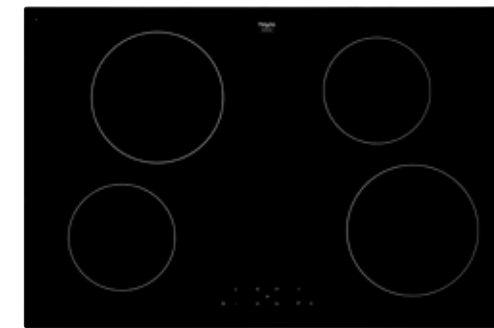

Het grootste model (80 cm) uit de nieuwe serie van 6 matzwarte inductiekookplaten werd zowel op uiterlijke als functionele kenmerken beoordeeld.

Groene keuze

Inductiekookplaat met flexzones en slidebediening, 64 cm breed

- Slidebediening per kookzone
- RVS sierlijst aan de zijkanten en facet afwerking voor glasplaat
- 4 timers met uitschakelfunctie (tot 99 min.)
- Restwarmte indicatie
- Kookduurbegrenzing
- Kinderslot
- 4 flexzones; rechthoekige zones die aan elkaar te koppelen zijn tot een groot kookoppervlak voor flexibel koken
- Boostfunctie per kookzone; tijdelijk extra krachtig vermogen
- Extra functies: warmhouden en aankoken
- Zeer efficiënte A+ inductiezones; 2 liter water kookt 3 minuten sneller dan bij reguliere inductiezones

Schoonmaakgemak

- Keramisch glas; extra stoot- en krasvast

Kookzones

www.pelgrim.nl/IDK862ONY

Inductiekookplaat, 78 cm breed

IK0084 € 919,-

Specificaties

- 2 x kookzone ø 21,0 cm - 80-2500 W
- 2 x kookzone ø 16,0 cm - 60-1800 W
- 10 standen per kookzone
- Aansluitwaarde: 7400 W