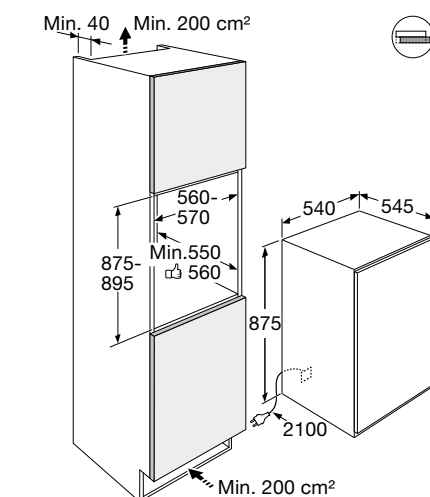

Schoonmaakgemak

- Automatisch ontdooien van koelgedeelte

www.pelgrim.nl/PKS2088