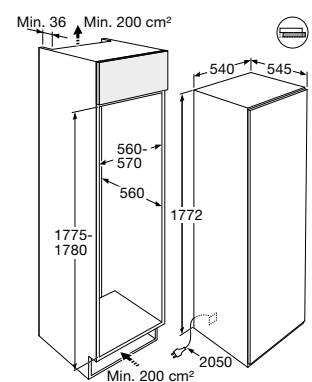

Schoonmaakgemak

- Automatisch ontdooien van koelgedeelte

www.pelgrim.nl/PKVS25178