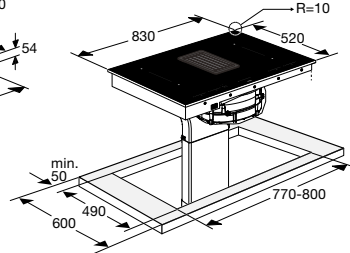

PlasmaMade filters

Zijaanzicht werkblad 600 mm Combinatie HR0003

Code	A uitsparing	B kastbreedte	C plint
HR0003	602 mm	>800 mm	>80 mm

Totaal aanzicht

Opbouw

Vlak inbouw

Inductiekookplaat met afzuiging, 83 cm breed