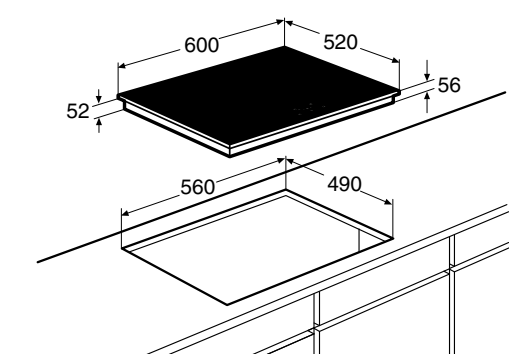

Kookzones

www.pelgrim.nl/IK2064F