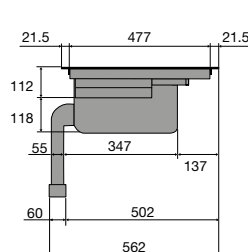

Zijaanzicht t.b.v. lade berekening

Zijaanzicht met liggend PlasmaMade filter en adapter

PlasmaMade filters