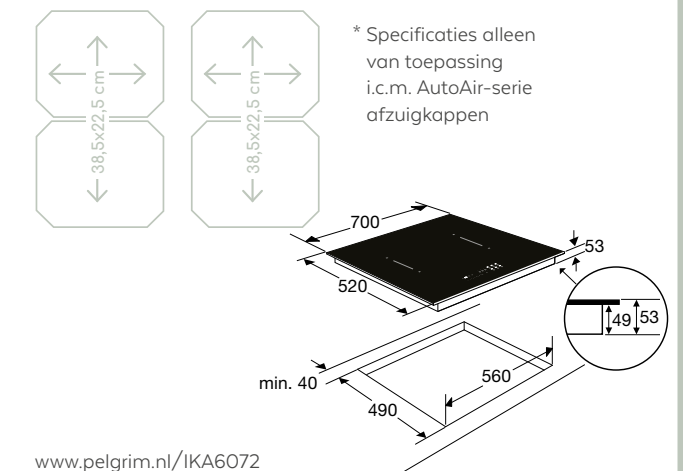

Kookzones

www.pelgrim.nl/IKA6072