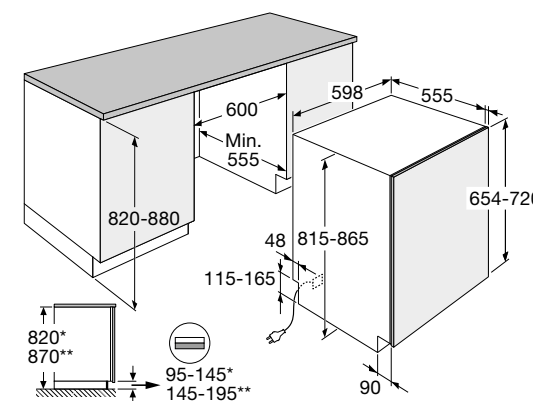

GVW100L € 1.049,-

Specificaties

- 10 couverts
- 9 wasprogramma's
- Waterverbruik spaarprogramma 9 liter
- Geluidsniveau 44 dB(A)
- Energieklasse D
- Aansluitwaarde: 2100 W

Gebruiksgemak

- LED display met druktoetsen
- Uitgestelde start van 1-24 uur
- Bovenkorf in hoogte verstelbaar (met volle belading)
- Handige wasprogramma's: halve belading (handmatig), SpeedWash, intensief, eco
- AutoProgram; vuilsensoren meten de vervuilinggraad van het water en passen het wasprogramma daar automatisch op aan

Schoonmaakgemak

- TotalDry; deur opent automatisch voor extra droogresultaat

GVW200L € 779,-

Specificaties

- 13 couverts
- 7 wasprogramma's
- Waterverbruik spaarprogramma 11 liter
- Geluidsniveau 47 dB(A)
- Energieklasse E
- Aansluitwaarde: 2100 W

Gebruiksgemak

- LED display met druktoetsen (RVS paneel)
- Uitgestelde start van 1-24 uur
- Bovenkorf in hoogte verstelbaar (met volle belading)
- Handige wasprogramma's: halve belading (handmatig), SpeedWash, intensief, eco

GVW220L € 919,-

Specificaties

- 13 couverts
- 9 wasprogramma's
- Waterverbruik spaarprogramma 10,5 liter
- Geluidsniveau 44 dB(A)
- Energieklasse D
- Aansluitwaarde: 2100 W

Gebruiksgemak

- LED display met druktoetsen (RVS paneel)
- Uitgestelde start van 1-24 uur
- Bovenkorf in hoogte verstelbaar (met volle belading)
- Handige wasprogramma's: halve belading (handmatig), SpeedWash, intensief, eco
- AutoProgram: vuilsensoren meten de vervuilinggraad van het water en passen het wasprogramma daar automatisch op aan
- 1 x LED-verlichting in de kuip voor optimaal zicht

Schoonmaakgemak

- PowerStar sproeier: extra sproeier die het meest hardnekkige vuil wegspoelt
- TotalDry; deur opent automatisch voor extra droogresultaat

GVW240LS € 979,-

Specificaties