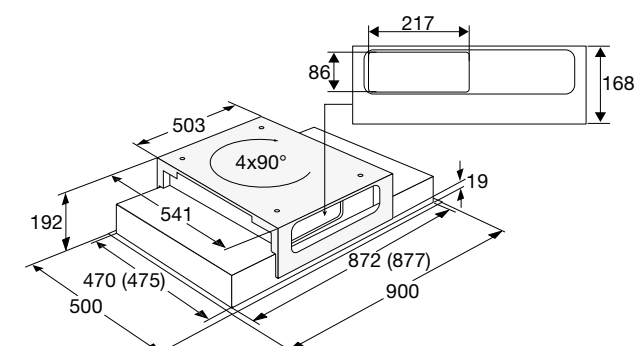

Groene keuze

Plafondunit, 90 cm breed

ISW0930RVS € 1.399,-

Specificaties

- Luchtafvoer afzuigcapaciteit (min/max/int): 300 / 590 / 690 m³/h
- Luchtafvoer geluidsniveau (min/max/int): 44 / 60 / 63 dB(A)
- Recirculatie afzuigcapaciteit (min/max/int): 280 / 570 / 660 m³/h (LongLife geur-koolstoffilter HF2005)
- Recirculatie filter opties: LongLife geur-koolstoffilter
- 4 afzuigsnelheden
- 2 x aluminium vetfiltercassettes
- 4 x 2,2 W dimbare LED spots
- Diameter afvoermaat 150 mm (interne motor)
- Afvoermaat plat kanaal: 90 x 220 mm (externe motor - HE0001 ombouwset nodig)
- Energieklasse A
- Aansluitwaarde: 249 W

Gebruiksgemak

- Bediening door elektronische druktoetsen en afstandsbediening
- Intensiefstand; tijdelijk extra hoge afzuigcapaciteit
- Naloopstand; afzuiging stopt automatisch na bepaalde duur
- Opfris functie; gedurende 24 uur schakelt afzuiging elk uur kort in
- Motor extern plaatsbaar op max. 5 meter afstand (HE0001 ombouwset nodig)

Schoonmaakgemak

- Reinigingsindicatie vetfilter
- Reinigingsindicatie recirculatie filter

Beschikbaarheid

- Beschikbaar vanaf december 2021

Groene keuze

AutoAir

Plafondunit AutoAir, 90 cm breed

ISWA0960WIT € 1.689,-

Specificaties

- Luchtafvoer afzuigcapaciteit (min/max/int): 480 / 620 / 700 m³/h
- Luchtafvoer geluidsniveau (min/max/int): 63 / 70 / 72 dB(A)
- Recirculatie afzuigcapaciteit (min/max/int): 98 / 278 / 444 m³/h (LongLife geur-fijnstoffilter HF3007)
- Recirculatie filter opties: LongLife geur-fijnstoffilter, PlasmaMade filter
- 4 afzuigsnelheden
- 3 x aluminium vetfiltercassettes
- 4 x 1,1 W LED spots
  - AutoAir; dimbare verlichting via inductiekookplaat*
  - Regulier; 2 standen verlichting
- Afvoermaat plat kanaal: 86 x 217 mm
- Energieklasse A+
- Aansluitwaarde: 149 W