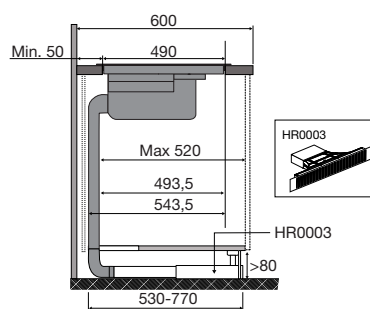

PlasmaMade filters

Zijaanzicht werkblad 600 mm Combinatie HR0003

Code	A uitsparing	B kastbreedte	C plint
HR0003	602 mm	>800 mm	>80 mm

Totaal aanzicht

Opbouw

Vlak inbouw

Inductiekookplaat met afzuiging, 83 cm breed