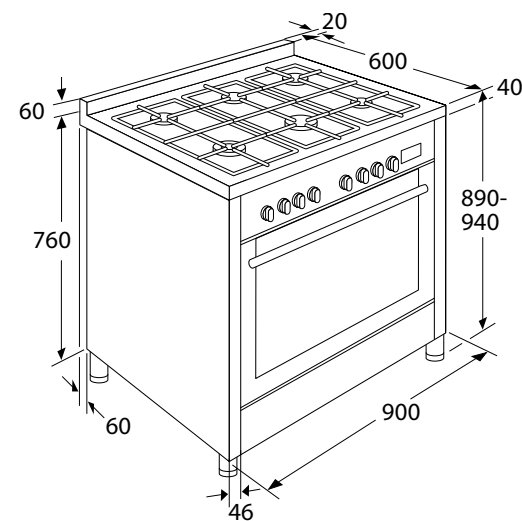

Ovenfuncties

Hulpfuncties