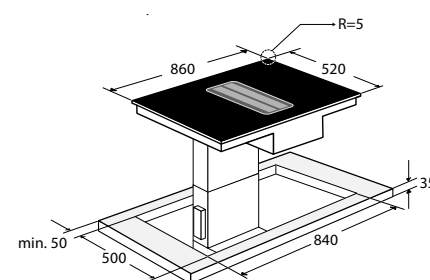

Totaal aanzicht

Opbouw

Vlak inbouw

Keramische kookplaten

Keramische kookplaat, 60 cm breed

CK1064KR € 629,-

Specificaties

- 1 x uitbreidbare kookzone ø 12,0 x 21,0 cm - 800-2200 W
- 1 x kookzone ø 18,0 cm - 1800 W
- 2 x kookzone ø 14,5 cm - 1200 W
- 9 standen per kookzone
- Aansluitwaarde: 6400 W