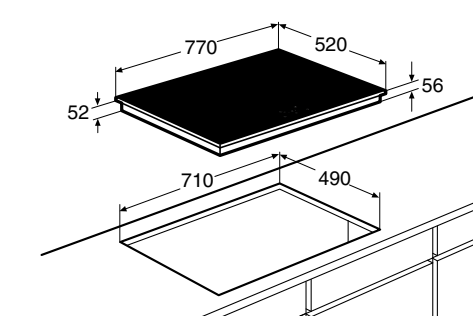

Kookzones

www.pelgrim.nl/IK2084F