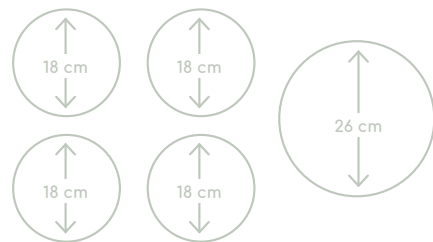

Kookzones

www.pelgrim.nl/IDK7850NY