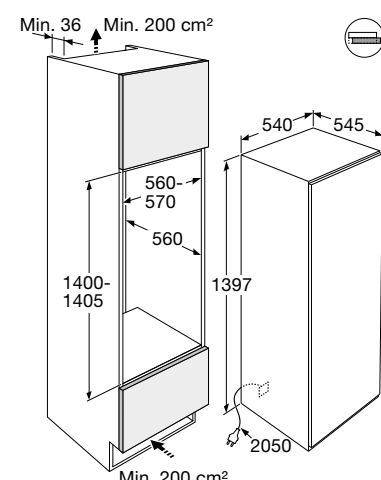

Schoonmaakgemak

- Automatisch ontdooien van koelgedeelte

www.pelgrim.nl/PKS24140