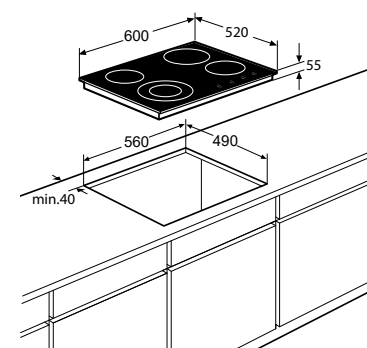

Kookzones

www.pelgrim.nl/CK1064KR