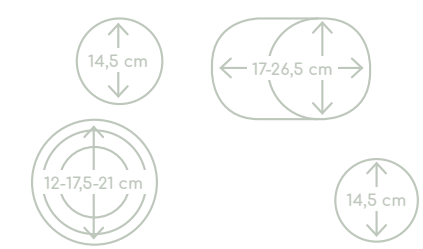

Kookzones

www.pelgrim.nl/CK3084R