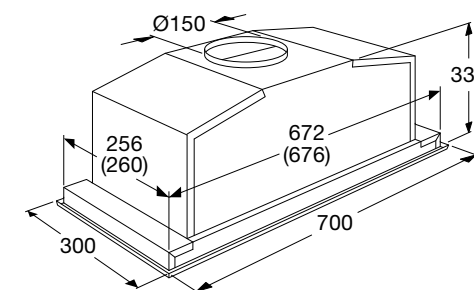

Beschikbaarheid

- Beschikbaar vanaf januari 2022

www.pelgrim.nl/ISW770RVS