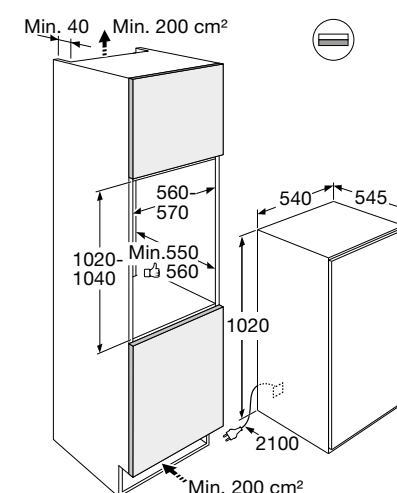

Schoonmaakgemak

- Automatisch ontdooien van koelgedeelte

www.pelgrim.nl/PKD2102