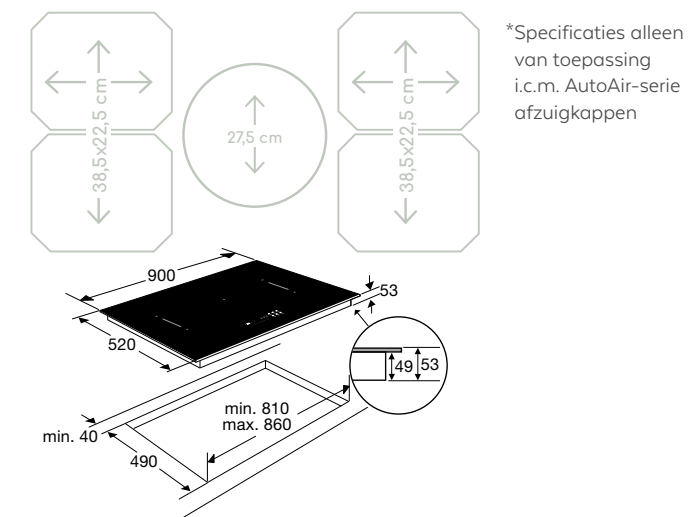

Kookzones

*Specificaties alleen van toepassing i.c.m. AutoAir-serie afzuigkappen

www.pelgrim.nl/IKA6093

Groene keuze