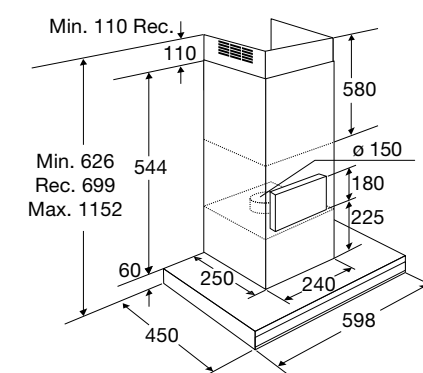

BSK662RVS € 529,-

Specificaties

- Luchtafvoer afzuigcapaciteit (min/max/int): 275 / 560 / 700 m³/h
- Luchtafvoer geluidsniveau (min/max/int): 51 / 69 / 73 dB(A)
- Recirculatie afzuigcapaciteit (min/max/int): 220 / 305 / 315 m³/h (LongLife geur-koolstoffilter HF2012)
- Recirculatie filter opties: LongLife geur-koolstoffilter, LongLife geur-fijnstoffilter, PlasmaMade filter
- 4 afzuigsnelheden
- 2 x aluminium vetfiltercassettes
- 2 x 2,5 W LED spots
- Diameter afvoermaat 150 - 125 - 120 mm
- Energieklasse B
- Aansluitwaarde: 260 W

Gebruiksgemak

- Bediening door elektronische druktoetsen
- Intensiefstand; tijdelijk extra hoge afzuigcapaciteit
- Naloop intensiefstand: afzuiging stopt automatisch na bepaalde duur

BSK662MAT € 529,-

Specificaties

- Luchtafvoer afzuigcapaciteit (min/max/int): 275 / 560 / 700 m³/h
- Luchtafvoer geluidsniveau (min/max/int): 51 / 69 / 73 dB(A)
- Recirculatie afzuigcapaciteit (min/max/int): 220 / 305 / 315 m³/h (LongLife geur-koolstoffilter HF2012)
- Recirculatie filter opties: LongLife geur-koolstoffilter, LongLife geur-fijnstoffilter, PlasmaMade filter
- 4 afzuigsnelheden
- 2 x aluminium vetfiltercassettes
- 2 x 2,5 W LED spots
- Diameter afvoermaat 150 - 125 - 120 mm
- Energieklasse B
- Aansluitwaarde: 260 W

Gebruiksgemak

- Bediening door elektronische druktoetsen
- Intensiefstand; tijdelijk extra hoge afzuigcapaciteit
- Naloop intensiefstand: afzuiging stopt automatisch na bepaalde duur

BSG665MAT € 629,-

Specificaties