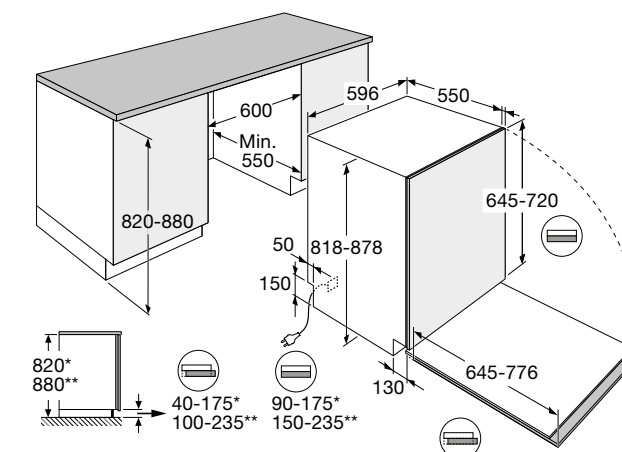

GVW100L € 1.049,-

Specificaties

- 10 couverts
- 9 wasprogramma's
- Waterverbruik spaarprogramma 9 liter
- Geluidsniveau 44 dB(A)
- Energieklasse D
- Aansluitwaarde: 2100 W

Gebruiksgemak

- LED display met druktoetsen
- Uitgestelde start van 1-24 uur
- Bovenkorf in hoogte verstelbaar (met volle belading)
- Handige wasprogramma's: halve belading (handmatig), SpeedWash, intensief, eco
- AutoProgram; vuilsensoren meten de vervuilinggraad van het water en passen het wasprogramma daar automatisch op aan

Schoonmaakgemak

- TotalDry; deur opent automatisch voor extra droogresultaat

GVW200L € 779,-

Specificaties

- 13 couverts
- 7 wasprogramma's
- Waterverbruik spaarprogramma 11 liter
- Geluidsniveau 47 dB(A)
- Energieklasse E
- Aansluitwaarde: 2100 W

Gebruiksgemak

- LED display met druktoetsen (RVS paneel)
- Uitgestelde start van 1-24 uur
- Bovenkorf in hoogte verstelbaar (met volle belading)
- Handige wasprogramma's: halve belading (handmatig), SpeedWash, intensief, eco

GVW220L € 919,-

Specificaties

- 13 couverts
- 9 wasprogramma's
- Waterverbruik spaarprogramma 10,5 liter
- Geluidsniveau 44 dB(A)
- Energieklasse D
- Aansluitwaarde: 2100 W

Gebruiksgemak

- LED display met druktoetsen (RVS paneel)
- Uitgestelde start van 1-24 uur
- Bovenkorf in hoogte verstelbaar (met volle belading)
- Handige wasprogramma's: halve belading (handmatig), SpeedWash, intensief, eco
- AutoProgram: vuilsensoren meten de vervuilinggraad van het water en passen het wasprogramma daar automatisch op aan
- 1 x LED-verlichting in de kuip voor optimaal zicht

Schoonmaakgemak

- PowerStar sproeier: extra sproeier die het meest hardnekkige vuil wegspoelt
- TotalDry; deur opent automatisch voor extra droogresultaat

GVW240LS € 979,-

Specificaties