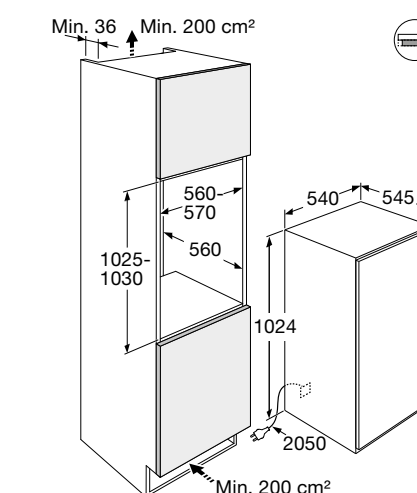

Accessoire

- SBS101 Anti-condenskit voor side by side plaatsing, zie pag. 167

www.pelgrim.nl/PVS24102N