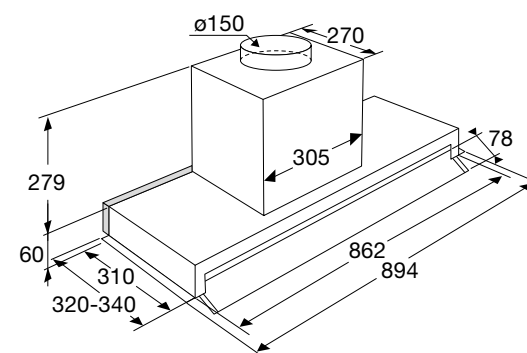

Gebruiksgemak

- Bediening door verzinkbare draaiknop
- Extra bruikbare ruimte voor bijvoorbeeld kruidenpotjes door smal motorblok

Schoonmaakgemak

- Glazen uitklap scherm

Groene keuze

Plafondunit, 90 cm breed