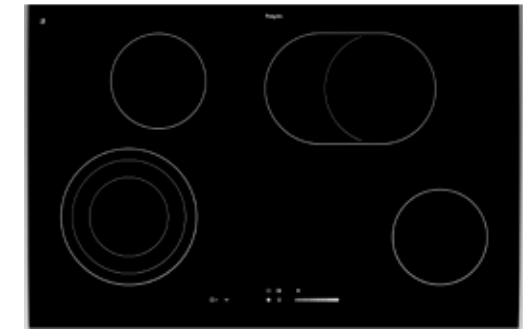

Schoonmaakgemak

- Keramisch glas; extra stoot- en krasvast

Kookzones

www.pelgrim.nl/CK1064KR

Keramische kookplaat, 60 cm breed

CK1064R € 849,-

Specificaties

- 1 x uitbreidbare kookzone ø 12,0 x 21,0 cm - 800-2200 W
- 1 x kookzone ø 18,0 cm - 1800 W
- 2 x kookzone ø 14,5 cm - 1200 W
- 9 standen per kookzone
- Aansluitwaarde: 6400 W

Schoonmaakgemak

- Keramisch glas; extra stoot- en krasvast

Kookzones

www.pelgrim.nl/CK1064R

Keramische kookplaat, 80 cm breed

CK3084R € 1.099,-

Specificaties

- 1 x uitbreidbare kookzone ø 12,0 x 17,5 x 21,0 cm - 800-2300 W
- 2 x kookzone ø 14,5 cm - 1200 W
- 1 x ovale kookzone ø 17,0 x 26,5 cm - 1500-2400 W
- 9 standen per kookzone
- Aansluitwaarde: 7100 W