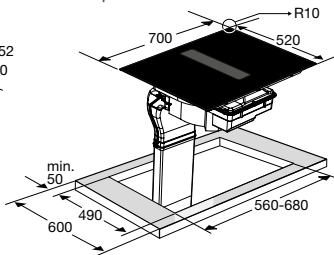

Recirculatie startset t.b.v. IKR3073F

HR001 € 265,-

Specificaties

- Startset inclusief fijnstoffilter t.b.v. recirculatie
- Uitblaas d.m.v. plintrooster met magnetisch ophang systeem
- Fijnstoffiler gemakkelijk te vervangen zonder gereedschap
- Fijnstoffilter los te bestellen met typenummer HF3009

Groene keuze

AutoAir

Past in 60 cm keukenkast

Inductiekookplaat met afzuiging, 70 cm breed

IKR3073F € 2.599,-

Specificaties afzuigunit

- Afzuigcapaciteit 230 - 640 m³/h (afvoer naar buiten)
- Geschikt voor afvoer naar buiten of recirculatie
- Geschikt voor PlasmaMade filter
- 10 afzuigsnelheden
- Geluidsniveau 49 dB(A) - 71 dB(A)
- 1 x meerlaags vetfiltercassette, geïntegreerd in afzuigunit
- Energieklasse A+
- Aansluitwaarde totaal toestel: 3500 W / 7620 W (exclusief snoer/stekker)

Bediening afzuigunit

- LightOnly slider (wit) op inductiekookplaat
- FlowIn; vlak geïntegreerde gietijzere luchtinlaat rooster met verhoogd middenstuk
- Intensiefstand; tijdelijk extra hoge afzuigcapaciteit
- Naloopstand; afzuiging stopt na 15 minuten
- Reinigingsindicatie vetfilter en fijnstoffilter op inductiekookplaat
- AutoAir: afzuiging past zich automatisch aan op inductie stand

Specificaties inductiekookplaat

- 2 x flexzone (voor met achter gekoppeld 38,5 x 22,5 cm) - 3000 W
- 1 x kookzone Ø 21,5 cm - 3000 W
- 1 x kookzone Ø 16 cm - 2100 W
- 10 standen per kookzone
- Boostfunctie; tijdelijk extra hoge inductiecapaciteit

Bediening inductiekookplaat