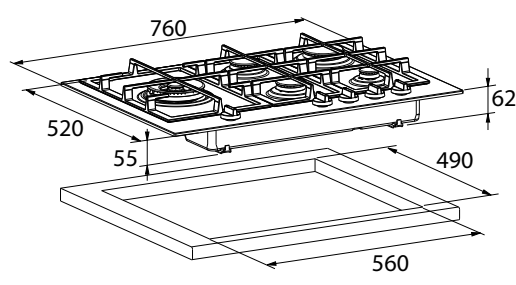

GK4075RVS € 739,-

Specificaties

- 1 x sterbranders 3,0 kW
- 1 x wokbranders 4,0 kW
- 2 x normale branders 1,75 kW
- 1 x sudderbranders 0,30 - 1,0 kW
- 3 geëmailleerde gietijzeren pandragers
- Aansluitwaarde: 0,8 W

Gebruiksgemak

- Sudderbranders achter op de kookplaat; pan hindert overig gebruik van kookplaat niet
- Wokbranders links op de kookplaat; meer ruimte voor pannen

Inbouwgemak

- Deze kookplaat past in een standaard nismaat van 560 x 490 mm; ideaal voor vervanging van uw huidige kookplaat

GK4075MAT € 739,-

GK4090RVS € 869,-

Specificaties

- 1 x sterbranders 3,0 kW
- 1 x wokbranders 4,0 kW
- 2 x normale branders 1,75 kW
- 1 x sudderbranders 0,30 - 1,0 kW
- 3 geëmailleerde gietijzeren pandragers
- Aansluitwaarde: 0,8 W

Gebruiksgemak

- Sudderbranders achter op de kookplaat; pan hindert overig gebruik van kookplaat niet
- Wokbranders links op de kookplaat; meer ruimte voor pannen

GK4090MAT € 869,-