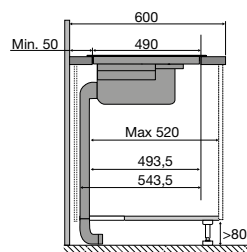

Zijaanzicht werkblad 600 mm

Zijaanzicht met PlasmaMade filter en adapter