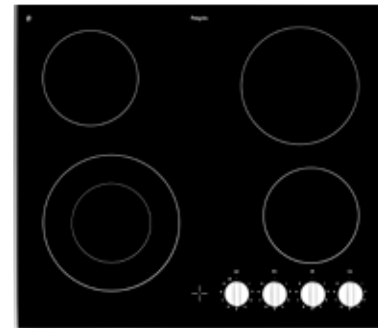

Totaal aanzicht

Opbouw

Vlak inbouw

Keramische kookplaten

Keramische kookplaat, 60 cm breed

CK1064KR € 629,-

Specificaties

- 1 x uitbreidbare kookzone ø 12,0 x 21,0 cm - 800-2200 W
- 1 x kookzone ø 18,0 cm - 1800 W
- 2 x kookzone ø 14,5 cm - 1200 W
- 9 standen per kookzone
- Aansluitwaarde: 6400 W

Gebruiksgemak

- Bediening per kookzone d.m.v. draaiknoppen
- RVS sierlijst aan de zijkanten en facet afwerking voor glasplaat
- Restwarmte indicatie
- Uitbreidbare kookzone; ideaal voor verschillende ronde pan formaten