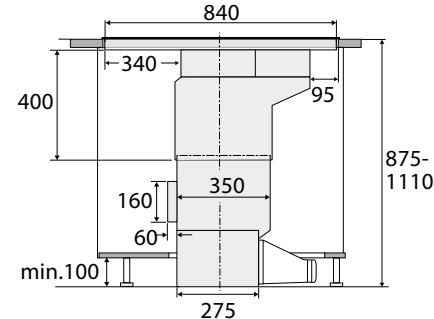

Totaal aanzicht

Opbouw

Vlak inbouw

Keramische kookplaten

Keramische kookplaat, 60 cm breed

CK1064KR € 629,-

Specificaties

- 1 x uitbreidbare kookzone ø 12,0 x 21,0 cm - 800-2200 W
- 1 x kookzone ø 18,0 cm - 1800 W
- 2 x kookzone ø 14,5 cm - 1200 W
- 9 standen per kookzone
- Aansluitwaarde: 6400 W