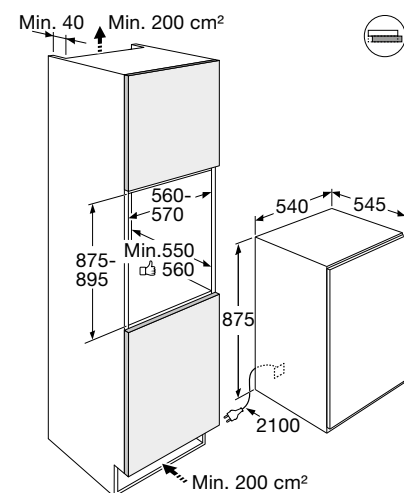

Schoonmaakgemak

- Automatisch ontdooien van koelgedeelte

www.pelgrim.nl/PKVS2088