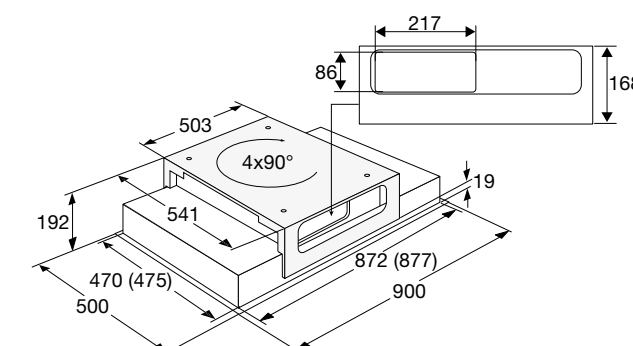

Schoonmaakgemak

- Reinigingsindicatie vetfilter
- Reinigingsindicatie recirculatie filter

* Specificaties alleen van toepassing i.c.m. IKA6-serie inductiekookplaten