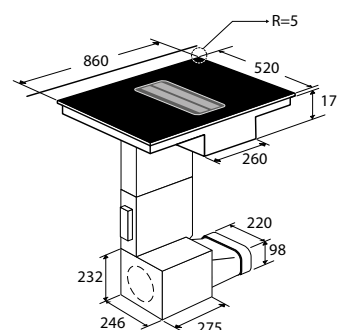

Totaal aanzicht

Opbouw

Vlak inbouw

Keramische kookplaten

Keramische kookplaat, 60 cm breed

CK1064KR € 629,-

Specificaties

- 1 x uitbreidbare kookzone ø 12,0 x 21,0 cm - 800-2200 W
- 1 x kookzone ø 18,0 cm - 1800 W
- 2 x kookzone ø 14,5 cm - 1200 W
- 9 standen per kookzone
- Aansluitwaarde: 6400 W