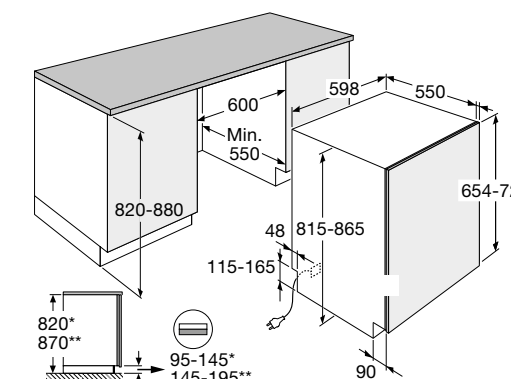

Schoonmaakgemak

- PowerStar sproeier: extra sproeier die het meest hardnekkige vuil wegspoelt
- TotalDry; deur opent automatisch voor extra droogresultaat

Groene keuze

Vaattwasser, 82 cm hoog, extra besteklade