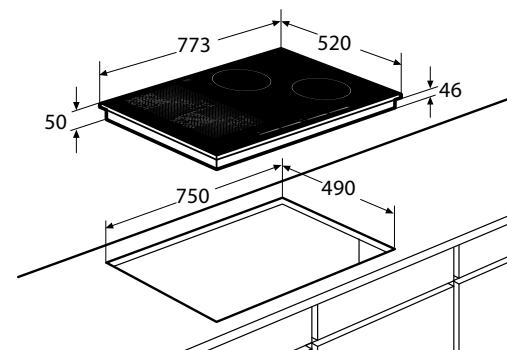

Kookzones

www.pelgrim.nl/IDK8830NY