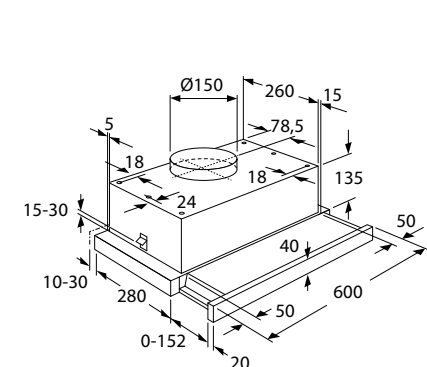

www.pelgrim.nl/SLK635RVS