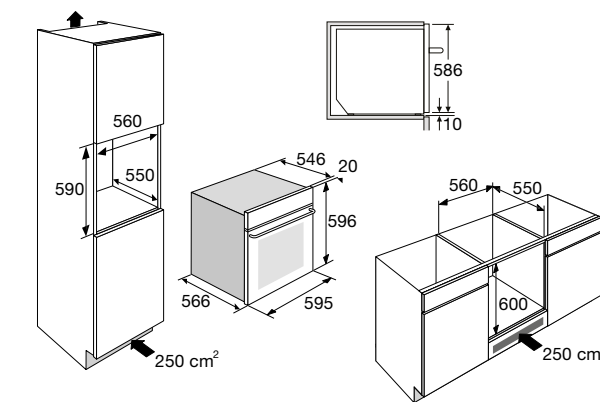

Schoonmaakgemak

- Compleet glas design
- Emaïlle binnenruimte; voorkomt vuilaanhechting

Toebehoren

- 1 XL geëmailleerde bakplaat
- 1 XL grillrooster

Magnetron / ovenfuncties

Hulpfuncties

www.pelgrim.nl/COM316GLS