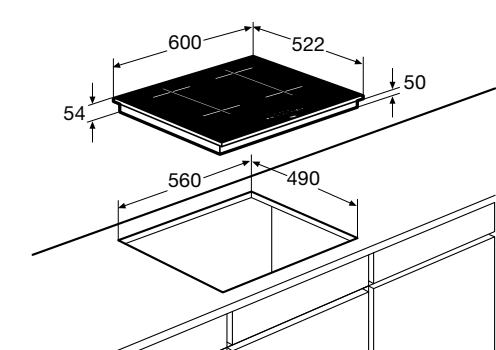

www.pelgrim.nl/IK4062M