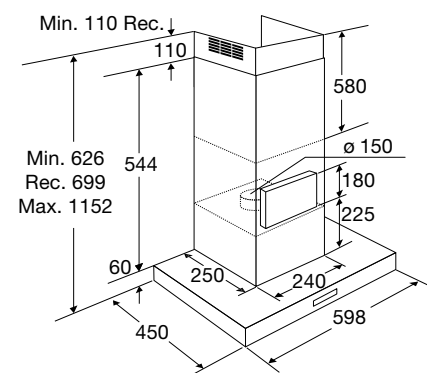

BSK662RVS € 529,-

Specificaties

- Luchtafvoer afzuigcapaciteit (min/max/int): 275 / 560 / 700 m³/h
- Luchtafvoer geluidsniveau (min/max/int): 51 / 69 / 73 dB(A)
- Recirculatie afzuigcapaciteit (min/max/int): 220 / 305 / 315 m³/h (LongLife geur-koolstoffilter HF2012)
- Recirculatie filter opties: LongLife geur-koolstoffilter, LongLife geur-fijnstoffilter, PlasmaMade filter
- 4 afzuigsnelheden
- 2 x aluminium vetfiltercassettes
- 2 x 2,5 W LED spots
- Diameter afvoermaat 150 - 125 - 120 mm
- Energieklasse B
- Aansluitwaarde: 260 W

Gebruiksgemak

- Bediening door elektronische druktoetsen
- Intensiefstand; tijdelijk extra hoge afzuigcapaciteit
- Naloop intensiefstand: afzuiging stopt automatisch na bepaalde duur

BSK662MAT € 529,-

Specificaties

- Luchtafvoer afzuigcapaciteit (min/max/int): 275 / 560 / 700 m³/h
- Luchtafvoer geluidsniveau (min/max/int): 51 / 69 / 73 dB(A)
- Recirculatie afzuigcapaciteit (min/max/int): 220 / 305 / 315 m³/h (LongLife geur-koolstoffilter HF2012)
- Recirculatie filter opties: LongLife geur-koolstoffilter, LongLife geur-fijnstoffilter, PlasmaMade filter
- 4 afzuigsnelheden
- 2 x aluminium vetfiltercassettes
- 2 x 2,5 W LED spots
- Diameter afvoermaat 150 - 125 - 120 mm
- Energieklasse B
- Aansluitwaarde: 260 W

Gebruiksgemak

- Bediening door elektronische druktoetsen
- Intensiefstand; tijdelijk extra hoge afzuigcapaciteit
- Naloop intensiefstand: afzuiging stopt automatisch na bepaalde duur

BSG665MAT € 629,-

Specificaties