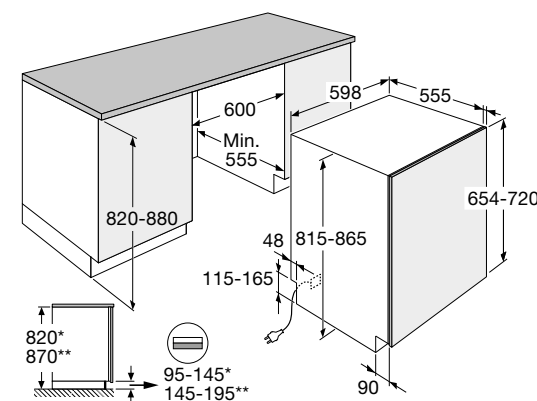

GVW100L € 1.049,-

Specificaties

- 10 couverts
- 9 wasprogramma's
- Waterverbruik spaarprogramma 9 liter
- Geluidsniveau 44 dB(A)
- Energieklasse D
- Aansluitwaarde: 2100 W

Gebruiksgemak

- LED display met druktoetsen
- Uitgestelde start van 1-24 uur
- Bovenkorf in hoogte verstelbaar (met volle belading)
- Handige wasprogramma's: halve belading (handmatig), SpeedWash, intensief, eco
- AutoProgram; vuilsensoren meten de vervuilinggraad van het water en passen het wasprogramma daar automatisch op aan

Schoonmaakgemak

- TotalDry; deur opent automatisch voor extra droogresultaat

GVW200L € 779,-

Specificaties

- 13 couverts
- 7 wasprogramma's
- Waterverbruik spaarprogramma 11 liter
- Geluidsniveau 47 dB(A)
- Energieklasse E
- Aansluitwaarde: 2100 W

Gebruiksgemak

- LED display met druktoetsen (RVS paneel)
- Uitgestelde start van 1-24 uur
- Bovenkorf in hoogte verstelbaar (met volle belading)
- Handige wasprogramma's: halve belading (handmatig), SpeedWash, intensief, eco

GVW220L € 919,-

Specificaties

- 13 couverts
- 9 wasprogramma's
- Waterverbruik spaarprogramma 10,5 liter
- Geluidsniveau 44 dB(A)
- Energieklasse D
- Aansluitwaarde: 2100 W

Gebruiksgemak

- LED display met druktoetsen (RVS paneel)
- Uitgestelde start van 1-24 uur
- Bovenkorf in hoogte verstelbaar (met volle belading)
- Handige wasprogramma's: halve belading (handmatig), SpeedWash, intensief, eco
- AutoProgram: vuilsensoren meten de vervuilinggraad van het water en passen het wasprogramma daar automatisch op aan
- 1 x LED-verlichting in de kuip voor optimaal zicht

Schoonmaakgemak

- PowerStar sproeier: extra sproeier die het meest hardnekkige vuil wegspoelt
- TotalDry; deur opent automatisch voor extra droogresultaat

GVW240LS € 979,-

Specificaties