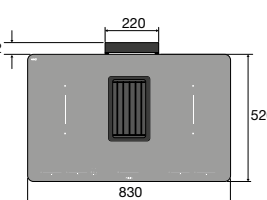

Bovenaanzicht