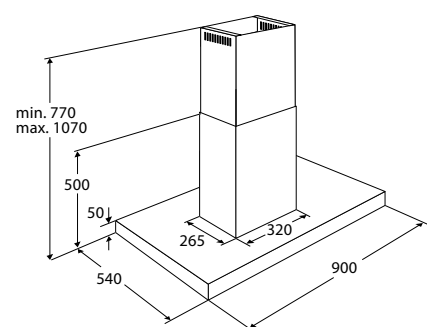

Groene keuze

Groene keuze

Eilandschouwkap,
90 cm breed

BKE951RVS

€ 1.599,-

BKE951MAT

€ 1.599,-

Specificaties

- Luchtafvoer afzuigcapaciteit (min/max/int): 312 / 580 / 781 m³/h
- Luchtafvoer geluidsniveau (min/max/int): 50 / 63 / 69 dB(A)
- Recirculatie afzuigcapaciteit (min/max/int): 279 / 566 / 715 m³/h (geur-koolstoffilter KF85)
- Recirculatie filter opties: geur-koolstoffilter
- 4 afzuigsnelheden
- 3 x RVS vetfiltercassettes
- 4 x 2 W dimbare LED spots
- Diameter afvoermaat 150 - 125 mm
- Energieklasse A
- Aansluitwaarde: 290 W

Gebruiksgemak

- Bediening door elektronische druktoetsen
- Intensiefstand; tijdelijk extra hoge afzuigcapaciteit
- Nalooptestand; afzuiging stopt automatisch na bepaalde duur