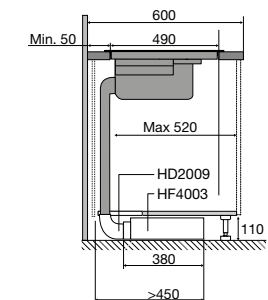

Recirculatie startset t.b.v. IKR4082F/M en IKR3073F

HR0003 € 265,-

Specificaties

- Startset inclusief fijnstoffilter t.b.v. recirculatie
- Uitblaas d.m.v. plintrooster met magnetisch ophang systeem
- Fijnstoffilter gemakkelijk te vervangen zonder gereedschap
- Fijnstoffilter los te bestellen met typenummer HF3006

Code	A uitsparing	B kastbreedte	C plint
HR0003	602 mm	>800 mm	>80 mm

Inductiekookplaat met afzuiging, 83 cm breed

IKR4082F € 2.969,-

IKR4082M € 2.969,-

Specificaties afzuigunit

- Afzuigcapaciteit 241 - 700 m³/h (afvoer naar buiten)
- Geschikt voor afvoer naar buiten of recirculatie
- Geschikt voor PlasmaMade filter
- 9 afzuigsnelheden
- Geluidsniveau 51 dB(A) - 66 dB(A)
- 1 x meerlaags RVS vetfiltercassette, geïntegreerd in afzuigunit
- Energieklasse A++
- Aansluitwaarde totaal toestel: 7620 W (exclusief snoer/stekker)

Bediening afzuigunit

- Slidebediening op inductiekookplaat
- FlowIn; vlak geïntegreerde gietijzeren luchtinlaat rooster
- Intensiefstand; tijdelijk extra hoge afzuigcapaciteit
- Naloopstand; afzuiging stopt na 15 minuten
- Reinigingsindicatie vetfilter en fijnstoffilter op inductiekookplaat
- Reinigungsstand; de bediening reageert 1 minuut niet zodat de kookplaat schoongemaakt kan worden
- AutoAir: afzuiging past zich automatisch aan op inductie stand

Specificaties inductiekookplaat

- 4 x flexzone (voor met achter gekoppeld 38,5 x 22,5 cm) - 40 - 3700 W
- 10 standen per kookzone
- Boostfunctie; tijdelijk extra hoge inductiecapaciteit
- Energiezuinig door A+ inductiezones; 2 liter water kookt 3 minuten sneller dan bij reguliere inductiezones

Bediening inductiekookplaat