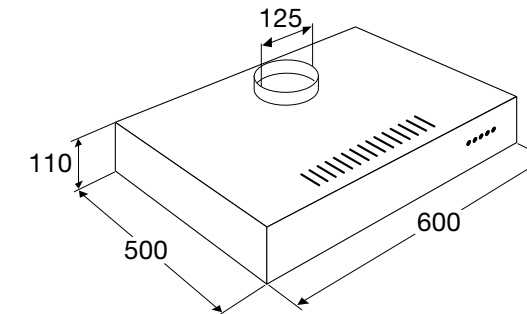

OWA206WIT € 239,-

Specificaties

- Luchtafvoer afzuigcapaciteit (min/max): 227 / 332 m³/h
- Luchtafvoer geluidsniveau (min/max): 63 / 71 dB(A)
- Recirculatie afzuigcapaciteit (min/max): 191 / 289 m³/h (geur-koolstoffilter KF35)
- Recirculatie filter opties: geur-koolstoffilter, LongLife geur-fijnstoffilter
- 2 x aluminium vetfiltercassette
- 1 x 2 W LED spot
- Diameter afvoermaat 120 mm
- Energieklasse D
- Aansluitwaarde: 152 W

Gebruiksgemak

- Bediening door mechanische druktoetsen

OWA206RVS € 239,-

OWA305RVS € 349,-

Specificaties

- Luchtafvoer afzuigcapaciteit (min/max): 230 / 359 m³/h
- Luchtafvoer geluidsniveau (min/max): 64 / 71 dB(A)
- Recirculatie afzuigcapaciteit (min/max): 191 / 289 m³/h (geur-koolstoffilter KF35)
- Recirculatie filter opties: geur-koolstoffilter, LongLife geur-fijnstoffilter
- 2 x aluminium vetfiltercassettess
- 2 x 2 W LED spots
- Diameter afvoermaat boven 125 mm
- Energieklasse D
- Aansluitwaarde: 154 W

Gebruiksgemak

- Bediening door mechanische druktoetsen

GWA820RVS € 459,-

Specificaties

- Luchtafvoer afzuigcapaciteit (min/max): 215 / 504 m³/h
- Luchtafvoer geluidsniveau (min/max): 45 / 65 dB(A)
- Recirculatie afzuigcapaciteit (min/max): 186 / 371 m³/h (geur-koolstoffilter KF23)
- Recirculatie filter opties: geur-koolstoffilter
- 2 x aluminium vetfiltercassettes
- 2 x 3 W LED lampen
- Diameter afvoermaat 150 -120 mm
- Energieklasse C
- Aansluitwaarde: 181 W

Gebruiksgemak

- Bediening door mechanische schuifregelaar