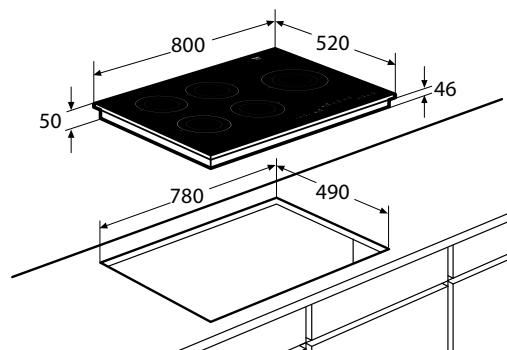

Kookzones

www.pelgrim.nl/IDK7850NY