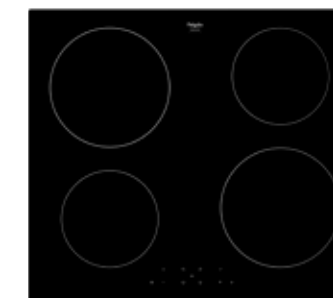

De juiste inductiekookplaat voor uw kookwensen

Met de toenemende populariteit van inductie en een groeiend assortiment kunt u ook steeds meer keuzes maken die het beste passen bij uw wensen. Welk design past bijvoorbeeld het beste bij uw keuken en welk type bediening vindt u prettig? Kies voor een inductiekookplaat zonder randafwerking voor een strakke uitstraling of kies voor een randafwerking die het design compleet maken en optimaal beschermt.

Bediening

Bediening met knoppen

Met draaiknoppen selecteert u met één handbeweging eenvoudig de gewenste stand die op het display af te lezen is.

Tiptoetsbediening

Bij tiptoetsbediening blijft de kookplaat geheel glad; dit biedt schoonmaakgemak. Hierin zijn verschillende varianten; centrale bediening waarbij u de gewenste kookzone selecteert en vervolgens kunt bedienen of bediening per kookzone apart.

Slidebediening

Door aanraking met uw vinger bedient u de standen van de kookplaat in één vloeiende beweging. Selecteer direct of schuif naar de gewenste stand. Hierin zijn verschillende varianten; centrale slidebediening waarbij u de gewenste kookzone selecteert en vervolgens kunt bedienen of bediening per kookzone apart.

LightOnly slidebediening

De stijlvolle witte LED bediening van de kookplaat wordt zichtbaar zodra de kookplaat wordt aangezet. Door aanraking met uw vinger bedient u de standen van de kookplaat in een vloeiende beweging.

Screening

FullZone

Bij de ronde zone wordt de volledige zone door middel van een cirkel aangeduid, bij de FlexZone is dit een stippelpatroon over de volledige zone. Zo ziet u precies waar u uw pan kunt plaatsen en hoe groot de zones is.

Minimal