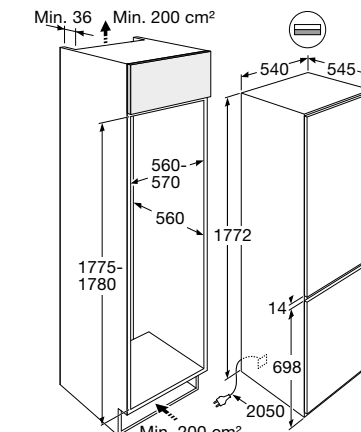

Schoonmaakgemak

- Automatisch ontdooien van koelgedeelte
- Low Frost: minder en gemakkelijker ontdooien

www.pelgrim.nl/PCD23178L