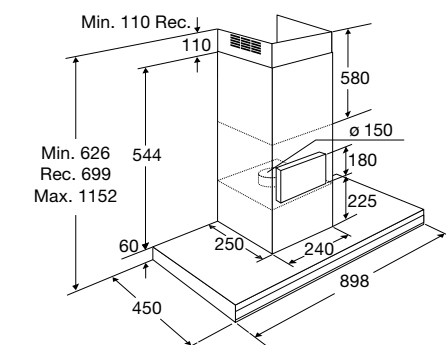

Schoonmaakgemak

- Reinigingsindicatie vetfilter
- Reinigingsindicatie recirculatie filter