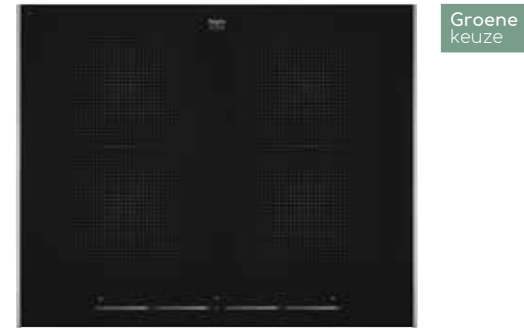

Beschikbaarheid

- Beschikbaar vanaf januari 2022

Kookzones

www.pelgrim.nl/IKA6072

Dutch Design inductiekookplaat krijgt wereldwijde erkenning:

Luxueus tijdloos en doelbewust in eenvoud; met deze woorden omschrijft de iF Design jury de Pelgrim IK4083M.

Het grootste model (80 cm) uit de nieuwe serie van 6 matzwarte inductiekookplaten werd zowel op uiterlijke als functionele kenmerken beoordeeld.

Groene keuze

Inductiekookplaat met flexzones en slidebediening, 64 cm breed