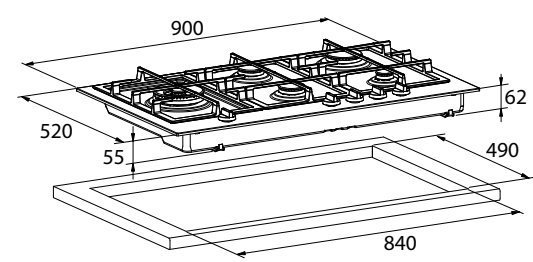

GK4075RVS € 739,-

Specificaties

- 1 x sterbranders 3,0 kW
- 1 x wokbranders 4,0 kW
- 2 x normale branders 1,75 kW
- 1 x sudderbranders 0,30 - 1,0 kW
- 3 geëmailleerde gietijzeren pandragers
- Aansluitwaarde: 0,8 W

Gebruiksgemak

- Sudderbranders achter op de kookplaat; pan hindert overig gebruik van kookplaat niet
- Wokbranders links op de kookplaat; meer ruimte voor pannen

Inbouwgemak

- Deze kookplaat past in een standaard nismaat van 560 x 490 mm; ideaal voor vervanging van uw huidige kookplaat

GK4075MAT € 739,-

GK4090RVS € 869,-

Specificaties

- 1 x sterbranders 3,0 kW
- 1 x wokbranders 4,0 kW
- 2 x normale branders 1,75 kW
- 1 x sudderbranders 0,30 - 1,0 kW
- 3 geëmailleerde gietijzeren pandragers
- Aansluitwaarde: 0,8 W

Gebruiksgemak

- Sudderbranders achter op de kookplaat; pan hindert overig gebruik van kookplaat niet
- Wokbranders links op de kookplaat; meer ruimte voor pannen

GK4090MAT € 869,-