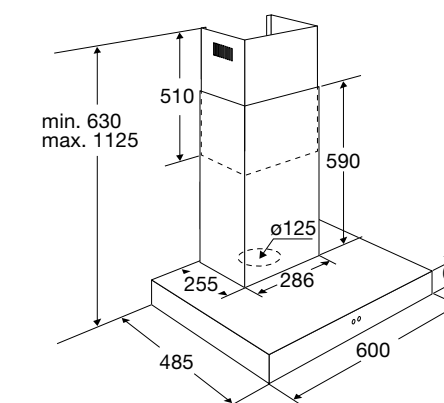

www.pelgrim.nl/MSK600ERVS