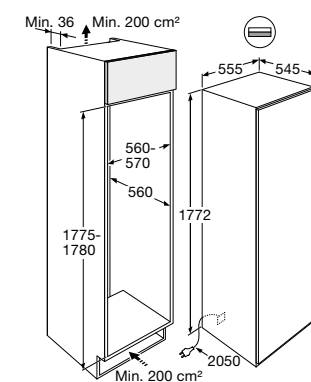

Schoonmaakgemak

- Automatisch ontdooien van koelgedeelte

Beschikbaarheid

- Beschikbaar vanaf januari 2022

www.pelgrim.nl/PKD25178

Vriezer NoFrost, nis 178 cm

PVS25178N € 1.399,-

Specificaties