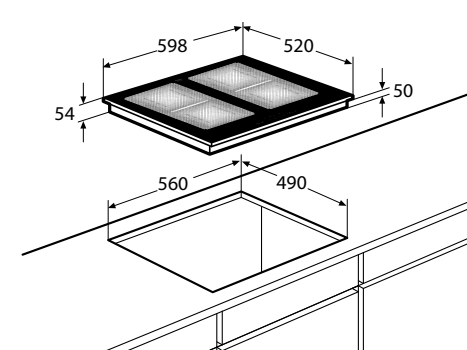

Kookzones

www.pelgrim.nl/IK4062R