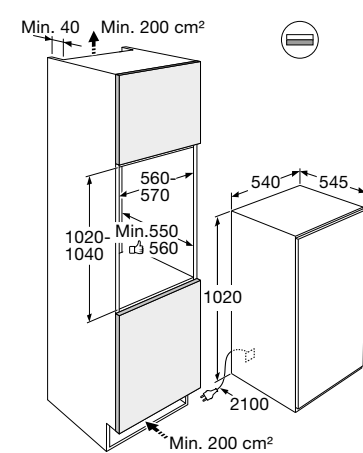

Schoonmaakgemak

- Automatisch ontdooien van koelgedeelte

Beschikbaarheid

- Beschikbaar vanaf december 2021

www.pelgrim.nl/PKVD2102

Koelkast, nis 102 cm

PKS24102 € 899,-

Specificaties