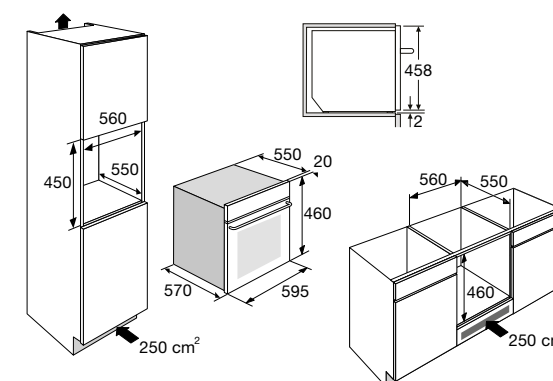

Schoonmaakgemak

- Compleet glas design
- RVS binnenruimte

Toebehoren

- 1 rond grillrooster
- 1 ronde bakplaat
- 1 glazen bakplaat

Magnetron / ovenfuncties

Hulpfuncties

* Het LED display wijkt af t.o.v. andere modellen binnen de GLS serie.