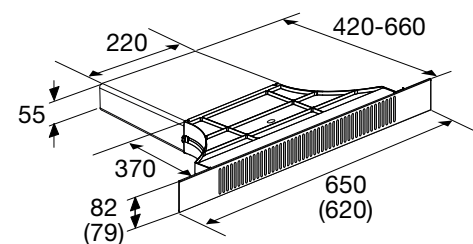

Recirculatie startset t.b.v. IKR4082F/M en IKR3073F

HR0003 € 265,-

Specificaties

- Startset inclusief fijnstoffilter t.b.v. recirculatie
- Uitblaas d.m.v. plintrooster met magnetisch ophang systeem
- Fijnstoffilter gemakkelijk te vervangen zonder gereedschap
- Fijnstoffilter los te bestellen met typenummer HF3006