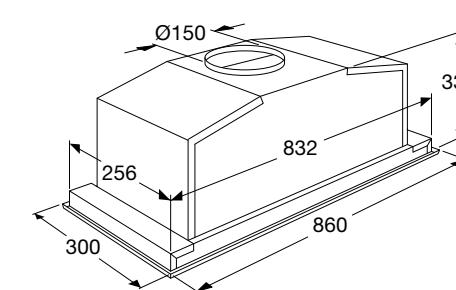

www.pelgrim.nl/ISWA990RVS