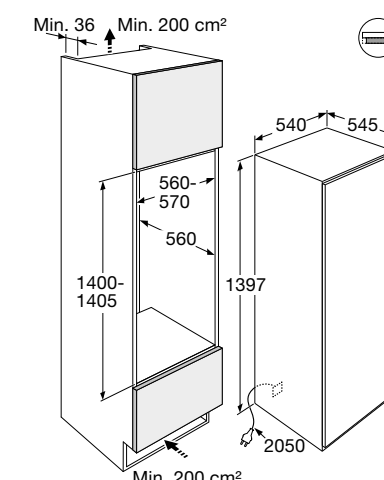

Accessoire

- SBS102 Anti-condenskit voor side by side plaatsing, zie pag. 173

www.pelgrim.nl/PVS24140N