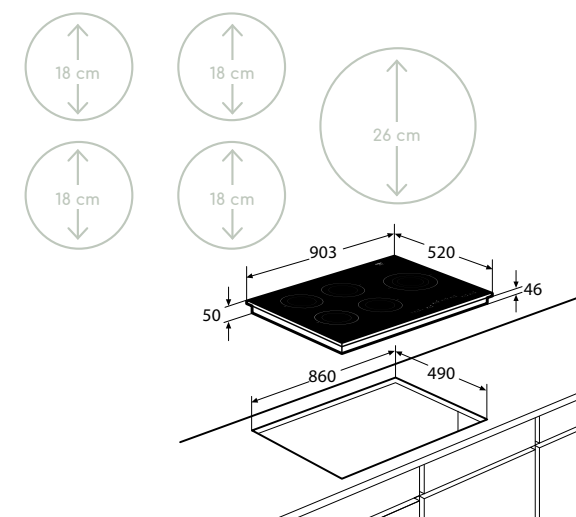

Kookzones

www.pelgrim.nl/IDK7950NY

AutoAir