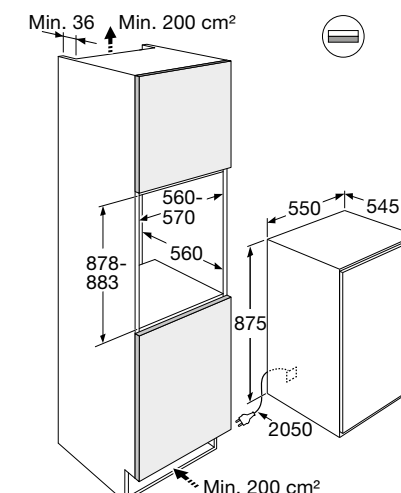

Schoonmaakgemak

- Automatisch ontdooien van koelgedeelte

www.pelgrim.nl/PKD25088