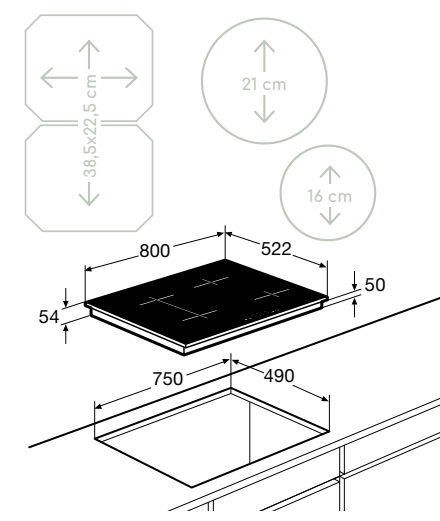

Kookzones

www.pelgrim.nl/IK4083M