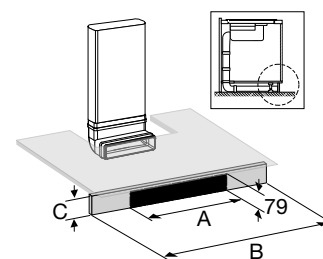

Recirculatie startset t.b.v. IKR3073F

HR001 € 265,-

Specificaties

- Startset inclusief fijnstoffilter t.b.v. recirculatie
- Uitblaas d.m.v. plintrooster met magnetisch ophang systeem
- Fijnstoffiler gemakkelijk te vervangen zonder gereedschap
- Fijnstoffilter los te bestellen met typenummer HF3009

Groene keuze

AutoAir

Past in 60 cm keukenkast

Inductiekookplaat met afzuiging, 70 cm breed

IKR3073F € 2.599,-

Specificaties afzuigunit

- Afzuigcapaciteit 230 - 640 m³/h (afvoer naar buiten)
- Geschikt voor afvoer naar buiten of recirculatie
- Geschikt voor PlasmaMade filter
- 10 afzuigsnelheden
- Geluidsniveau 49 dB(A) - 71 dB(A)
- 1 x meerlaags vetfiltercassette, geïntegreerd in afzuigunit
- Energieklasse A+
- Aansluitwaarde totaal toestel: 3500 W / 7620 W (exclusief snoer/stekker)

Bediening afzuigunit

- LightOnly slider (wit) op inductiekookplaat
- FlowIn; vlak geïntegreerde gietijzere luchtinlaat rooster met verhoogd middenstuk
- Intensiefstand; tijdelijk extra hoge afzuigcapaciteit
- Naloopstand; afzuiging stopt na 15 minuten
- Reinigingsindicatie vetfilter en fijnstoffilter op inductiekookplaat
- AutoAir: afzuiging past zich automatisch aan op inductie stand

Specificaties inductiekookplaat

- 2 x flexzone (voor met achter gekoppeld 38,5 x 22,5 cm) - 3000 W
- 1 x kookzone Ø 21,5 cm - 3000 W
- 1 x kookzone Ø 16 cm - 2100 W
- 10 standen per kookzone
- Boostfunctie; tijdelijk extra hoge inductiecapaciteit

Bediening inductiekookplaat