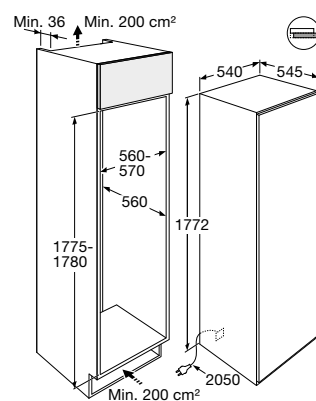

Schoonmaakgemak

- Automatisch ontdooien van koelgedeelte

www.pelgrim.nl/PKS25178