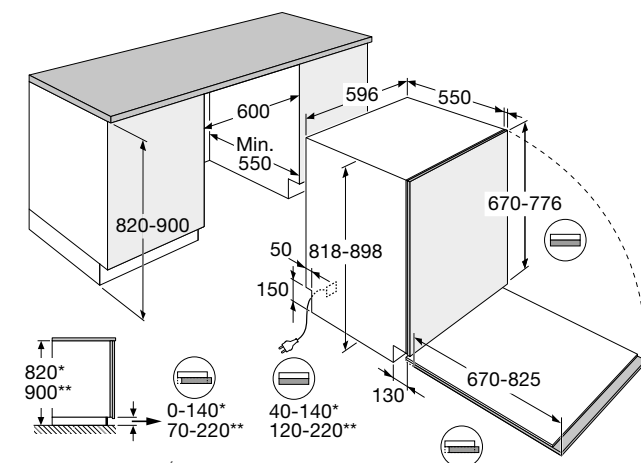

Schoonmaakgemak

- TotalDry; deur opent automatisch voor extra droogresultaat

www.pelgrim.nl/GVV340LS

GVV360L € 1.429,-

Specificaties

- 14 couverts; besteklade bovenin
- 13 wasprogramma's
- Waterverbruik spaarprogramma 9,4 liter
- Geluidsniveau 40 dB(A)
- Energieklasse C
- Aansluitwaarde: 1900 W

Gebruiksgemak

- LCD display met druktoetsen (RVS paneel)
- Tekstuele ondersteuning via LCD display (8 talen)
- Uitgestelde start van 1-24 uur
- Bovenkorf in hoogte verstelbaar (met volle belading)
- Handige wasprogramma's; halve belading (automatisch), SpeedWash, intensief, eco
- Extra opties voor wasprogramma's: tijdsduurverkorting en extra hoge wastemperatuur
- AutoProgram: vuilsensoren meten de vervuilingsgraad van het water en passen het wasprogramma daar automatisch op aan
- Messenhouder in bovenkorf
- 2 x LED verlichting in de kuip voor optimaal zicht
- Status LED; wasprogramma actief dmv LED licht op de vloer zichtbaar
- SuperSilent; fluisterstil wasprogramma

Schoonmaakgemak

- TotalDry; deur opent automatisch voor extra droogresultaat
- TurboDry; actieve ventilator droging voor extra droogkwaliteit
- Zelfreinigingsprogramma; maakt vaatwasser automatisch schoon
- 3 x turbo sproeier; extra sproeier die het meest hardnekkige vuil wegspoelt
- RVS sproeiarmen voor extra hygiëne