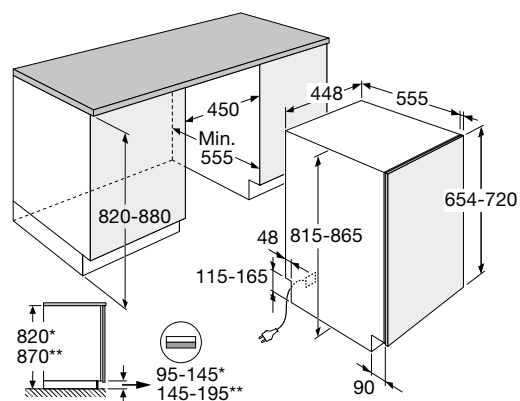

GVW100L € 1.049,-

Specificaties

- 10 couverts
- 9 wasprogramma's
- Waterverbruik spaarprogramma 9 liter
- Geluidsniveau 44 dB(A)
- Energieklasse D
- Aansluitwaarde: 2100 W

Gebruiksgemak

- LED display met druktoetsen
- Uitgestelde start van 1-24 uur
- Bovenkorf in hoogte verstelbaar (met volle belading)
- Handige wasprogramma's: halve belading (handmatig), SpeedWash, intensief, eco
- AutoProgram; vuilsensoren meten de vervuilinggraad van het water en passen het wasprogramma daar automatisch op aan

Schoonmaakgemak

- TotalDry; deur opent automatisch voor extra droogresultaat

GVW200L € 779,-

Specificaties

- 13 couverts
- 7 wasprogramma's
- Waterverbruik spaarprogramma 11 liter
- Geluidsniveau 47 dB(A)
- Energieklasse E
- Aansluitwaarde: 2100 W

Gebruiksgemak

- LED display met druktoetsen (RVS paneel)
- Uitgestelde start van 1-24 uur
- Bovenkorf in hoogte verstelbaar (met volle belading)
- Handige wasprogramma's: halve belading (handmatig), SpeedWash, intensief, eco

GVW220L € 919,-

Specificaties

- 13 couverts
- 9 wasprogramma's
- Waterverbruik spaarprogramma 10,5 liter
- Geluidsniveau 44 dB(A)
- Energieklasse D
- Aansluitwaarde: 2100 W

Gebruiksgemak

- LED display met druktoetsen (RVS paneel)
- Uitgestelde start van 1-24 uur
- Bovenkorf in hoogte verstelbaar (met volle belading)
- Handige wasprogramma's: halve belading (handmatig), SpeedWash, intensief, eco
- AutoProgram: vuilsensoren meten de vervuilinggraad van het water en passen het wasprogramma daar automatisch op aan
- 1 x LED-verlichting in de kuip voor optimaal zicht

Schoonmaakgemak

- PowerStar sproeier: extra sproeier die het meest hardnekkige vuil wegspoelt
- TotalDry; deur opent automatisch voor extra droogresultaat

GVW240LS € 979,-

Specificaties