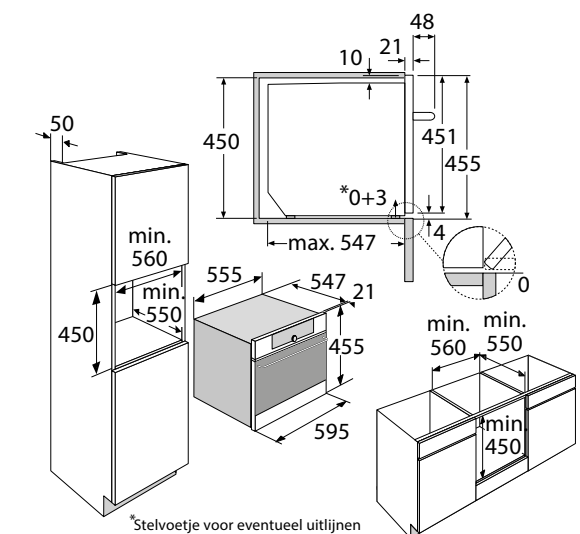

Ovenfuncties

Hulpfuncties