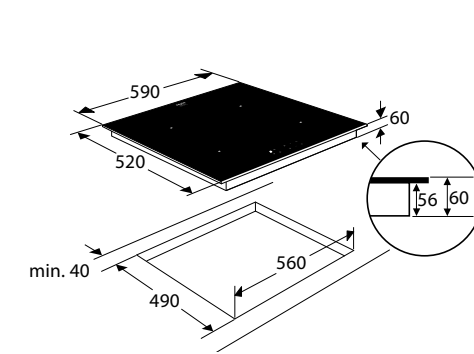

Kookzones

www.pelgrim.nl/IK1264