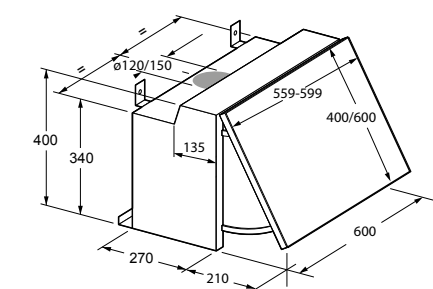

OWA206WIT € 239,-

Specificaties

- Luchtafvoer afzuigcapaciteit (min/max): 227 / 332 m³/h
- Luchtafvoer geluidsniveau (min/max): 63 / 71 dB(A)
- Recirculatie afzuigcapaciteit (min/max): 191 / 289 m³/h (geur-koolstoffilter KF35)
- Recirculatie filter opties: geur-koolstoffilter, LongLife geur-fijnstoffilter
- 2 x aluminium vetfiltercassette
- 1 x 2 W LED spot
- Diameter afvoermaat 120 mm
- Energieklasse D
- Aansluitwaarde: 152 W

Gebruiksgemak

- Bediening door mechanische druktoetsen

OWA206RVS € 239,-

OWA305RVS € 349,-

Specificaties

- Luchtafvoer afzuigcapaciteit (min/max): 230 / 359 m³/h
- Luchtafvoer geluidsniveau (min/max): 64 / 71 dB(A)
- Recirculatie afzuigcapaciteit (min/max): 191 / 289 m³/h (geur-koolstoffilter KF35)
- Recirculatie filter opties: geur-koolstoffilter, LongLife geur-fijnstoffilter
- 2 x aluminium vetfiltercassettess
- 2 x 2 W LED spots
- Diameter afvoermaat boven 125 mm
- Energieklasse D
- Aansluitwaarde: 154 W

Gebruiksgemak

- Bediening door mechanische druktoetsen

GWA820RVS € 459,-

Specificaties

- Luchtafvoer afzuigcapaciteit (min/max): 215 / 504 m³/h
- Luchtafvoer geluidsniveau (min/max): 45 / 65 dB(A)
- Recirculatie afzuigcapaciteit (min/max): 186 / 371 m³/h (geur-koolstoffilter KF23)
- Recirculatie filter opties: geur-koolstoffilter
- 2 x aluminium vetfiltercassettes
- 2 x 3 W LED lampen
- Diameter afvoermaat 150 -120 mm
- Energieklasse C
- Aansluitwaarde: 181 W

Gebruiksgemak

- Bediening door mechanische schuifregelaar