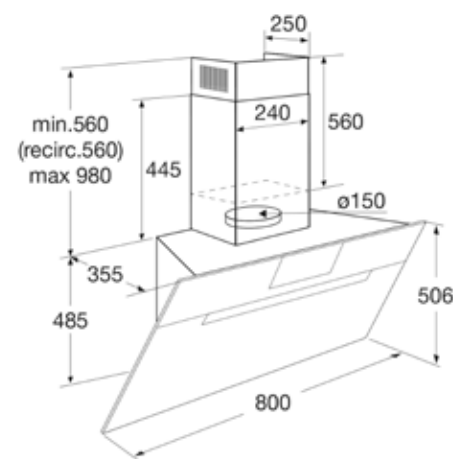

Schoonmaakgemak

- Reinigingsindicatie vetfilter
- Reinigingsindicatie recirculatie filter