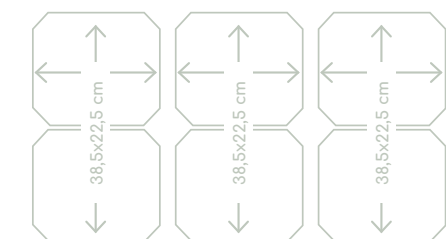

Ovenfuncties

Hulpfuncties

Kookzones