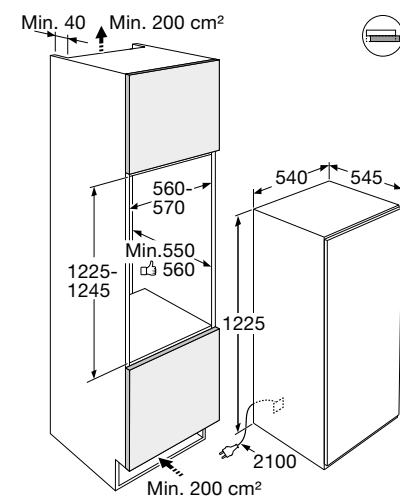

Schoonmaakgemak

- Automatisch ontdooien van koelgedeelte

www.pelgrim.nl/PKS2122