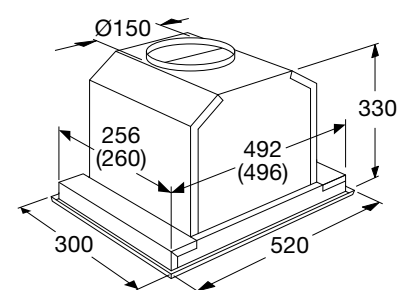

Gebruiksgemak

- Bediening door elektronische druktoetsen
- Intensiefstand; tijdelijk extra hoge afzuigcapaciteit

Beschikbaarheid

- Beschikbaar vanaf januari 2022

www.pelgrim.nl/ISW750RVS

Inbouw afzuigkap, 70 cm breed