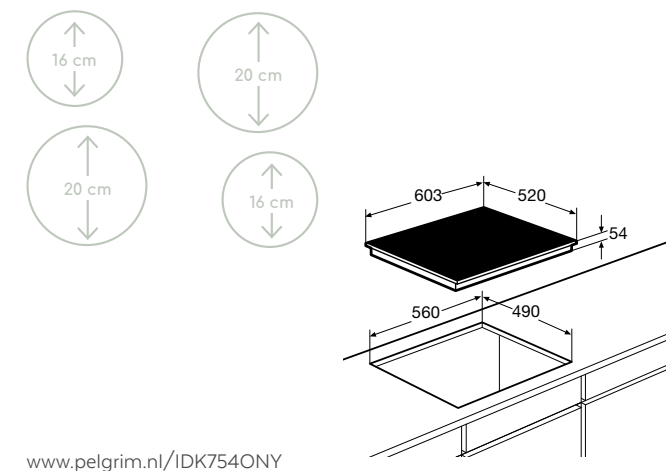

Kookzones

www.pelgrim.nl/IDK7540NY