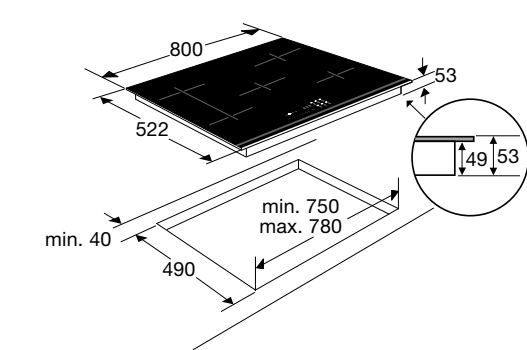

Beschikbaarheid

- Beschikbaar vanaf januari 2022

www.pelgrim.nl/IKA6084ANT