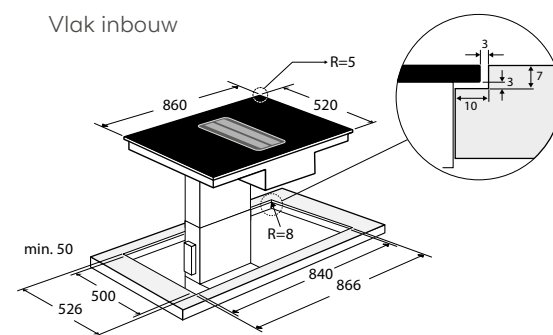

Totaal aanzicht

Opbouw

Vlak inbouw

Keramische kookplaten

Keramische kookplaat, 60 cm breed

CK1064KR € 629,-

Specificaties

- 1 x uitbreidbare kookzone ø 12,0 x 21,0 cm - 800-2200 W
- 1 x kookzone ø 18,0 cm - 1800 W
- 2 x kookzone ø 14,5 cm - 1200 W
- 9 standen per kookzone
- Aansluitwaarde: 6400 W