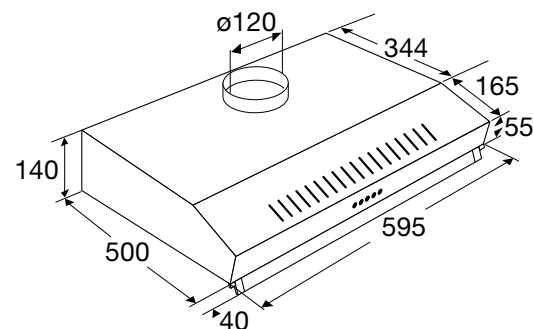

OWA206WIT € 239,-

Specificaties

- Luchtafvoer afzuigcapaciteit (min/max): 227 / 332 m³/h
- Luchtafvoer geluidsniveau (min/max): 63 / 71 dB(A)
- Recirculatie afzuigcapaciteit (min/max): 191 / 289 m³/h (geur-koolstoffilter KF35)
- Recirculatie filter opties: geur-koolstoffilter, LongLife geur-fijnstoffilter
- 2 x aluminium vetfiltercassette
- 1 x 2 W LED spot
- Diameter afvoermaat 120 mm
- Energieklasse D
- Aansluitwaarde: 152 W

Gebruiksgemak

- Bediening door mechanische druktoetsen

OWA206RVS € 239,-

OWA305RVS € 349,-

Specificaties

- Luchtafvoer afzuigcapaciteit (min/max): 230 / 359 m³/h
- Luchtafvoer geluidsniveau (min/max): 64 / 71 dB(A)
- Recirculatie afzuigcapaciteit (min/max): 191 / 289 m³/h (geur-koolstoffilter KF35)
- Recirculatie filter opties: geur-koolstoffilter, LongLife geur-fijnstoffilter
- 2 x aluminium vetfiltercassettess
- 2 x 2 W LED spots
- Diameter afvoermaat boven 125 mm
- Energieklasse D
- Aansluitwaarde: 154 W

Gebruiksgemak

- Bediening door mechanische druktoetsen

GWA820RVS € 459,-

Specificaties

- Luchtafvoer afzuigcapaciteit (min/max): 215 / 504 m³/h
- Luchtafvoer geluidsniveau (min/max): 45 / 65 dB(A)
- Recirculatie afzuigcapaciteit (min/max): 186 / 371 m³/h (geur-koolstoffilter KF23)
- Recirculatie filter opties: geur-koolstoffilter
- 2 x aluminium vetfiltercassettes
- 2 x 3 W LED lampen
- Diameter afvoermaat 150 -120 mm
- Energieklasse C
- Aansluitwaarde: 181 W

Gebruiksgemak

- Bediening door mechanische schuifregelaar