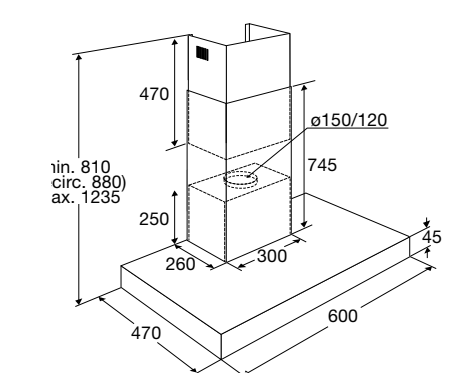

BSK662RVS € 529,-

Specificaties

- Luchtafvoer afzuigcapaciteit (min/max/int): 275 / 560 / 700 m³/h
- Luchtafvoer geluidsniveau (min/max/int): 51 / 69 / 73 dB(A)
- Recirculatie afzuigcapaciteit (min/max/int): 220 / 305 / 315 m³/h (LongLife geur-koolstoffilter HF2012)
- Recirculatie filter opties: LongLife geur-koolstoffilter, LongLife geur-fijnstoffilter, PlasmaMade filter
- 4 afzuigsnelheden
- 2 x aluminium vetfiltercassettes
- 2 x 2,5 W LED spots
- Diameter afvoermaat 150 - 125 - 120 mm
- Energieklasse B
- Aansluitwaarde: 260 W

Gebruiksgemak

- Bediening door elektronische druktoetsen
- Intensiefstand; tijdelijk extra hoge afzuigcapaciteit
- Naloop intensiefstand: afzuiging stopt automatisch na bepaalde duur

BSK662MAT € 529,-

Specificaties

- Luchtafvoer afzuigcapaciteit (min/max/int): 275 / 560 / 700 m³/h
- Luchtafvoer geluidsniveau (min/max/int): 51 / 69 / 73 dB(A)
- Recirculatie afzuigcapaciteit (min/max/int): 220 / 305 / 315 m³/h (LongLife geur-koolstoffilter HF2012)
- Recirculatie filter opties: LongLife geur-koolstoffilter, LongLife geur-fijnstoffilter, PlasmaMade filter
- 4 afzuigsnelheden
- 2 x aluminium vetfiltercassettes
- 2 x 2,5 W LED spots
- Diameter afvoermaat 150 - 125 - 120 mm
- Energieklasse B
- Aansluitwaarde: 260 W

Gebruiksgemak

- Bediening door elektronische druktoetsen
- Intensiefstand; tijdelijk extra hoge afzuigcapaciteit
- Naloop intensiefstand: afzuiging stopt automatisch na bepaalde duur

BSG665MAT € 629,-

Specificaties