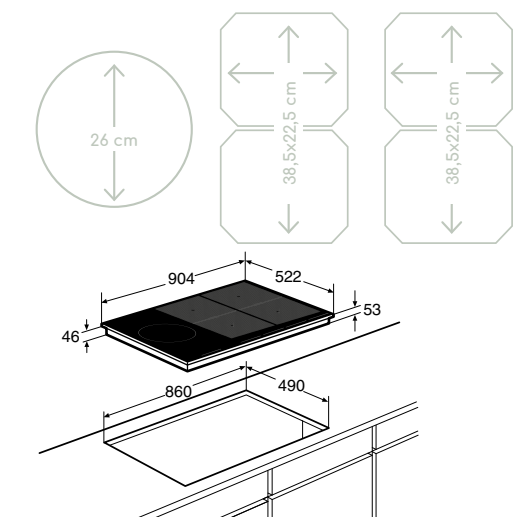

Kookzones

www.pelgrim.nl/IDK8930NY