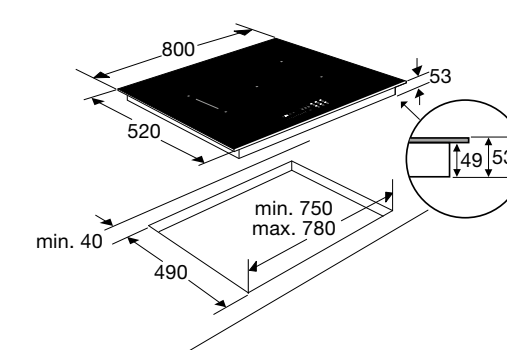

www.pelgrim.nl/IKA6084