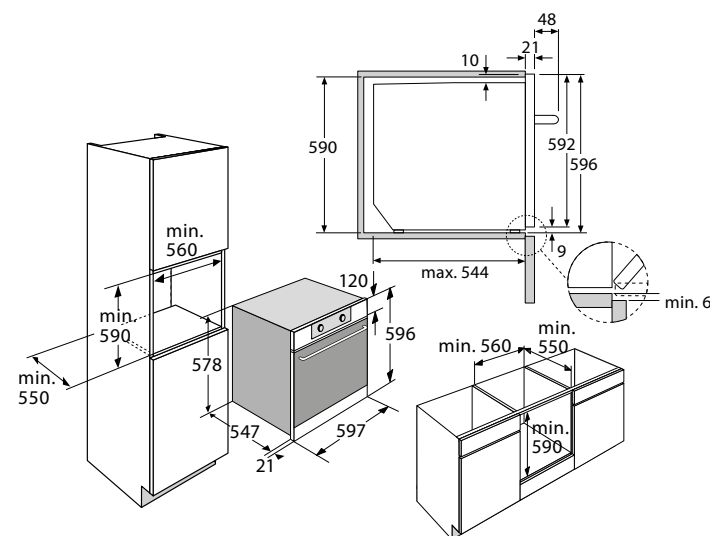

Ovenfuncties

Hulpfuncties

Groene
keuze