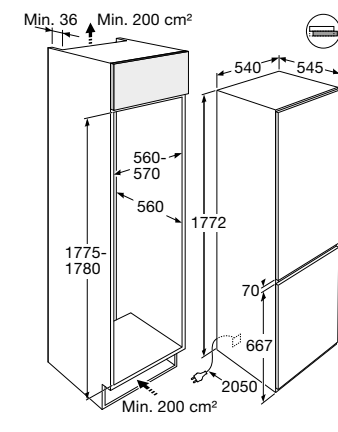

Schoonmaakgemak

- Automatisch ontdooien van koelgedeelte
- LowFrost: minder en gemakkelijker ontdooien

www.pelgrim.nl/PCS24178L