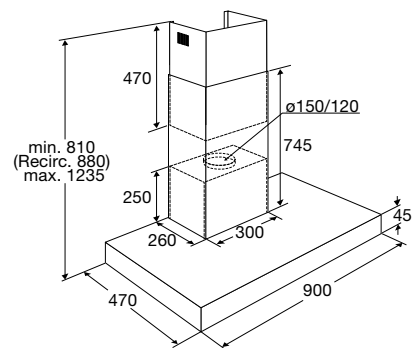

Groene keuze
AutoAir

BSSA970RVS

€ 859,-

BSSA970MAT

€ 859,-

Specificaties

- Luchtafvoer afzuigcapaciteit (min/max/int): 300 / 580 / 700 m³/h
- Luchtafvoer geluidsniveau (min/max/int): 52 / 66 / 69 dB(A)
- Recirculatie afzuigcapaciteit (min/max/int): 295 / 435 / 455 m³/h (LongLife geur-fijnstoffilter HF3004)
- Recirculatie filter opties: LongLife geur-fijnstoffilter, PlasmaMade filter
- 4 afzuigsnelheden
- 3 x aluminium vetfiltercassettes
- 2 x 1 W LED spots
  - AutoAir; dimbare verlichting via inductiekookplaat*
  - Regulier; 2 standen verlichting
- Diameter afvoermaat 150 -120 mm
- Energieklasse A+
- Aansluitwaarde: 272 W

Gebruiksgemak

- Bediening door elektronische tiptoetsen of inductiekookplaat *
- Intensiefstand; tijdelijk extra hoge afzuigcapaciteit
- Naloopstand; afzuiging stopt automatisch na bepaalde duur
- Opfris functie; gedurende 24 uur schakelt afzuiging elk uur kort in
- AutoAir; afzuigkap reageert automatisch op gebruik inductiekookplaat *
- EasyControl; verlichting en vermogen te bedienen via inductiekookplaat *

Schoonmaakgemak

- Reinigingsindicatie vetfilter
- Reinigingsindicatie recirculatie filter
- Tiptoetsvergrendeling voor reiniging of kinderbeveiliging

* Specificaties alleen van toepassing i.c.m. IKA6-serie inductiekookplaten

Zie voor alle recirculatie filter opties pag. 176

Groene keuze
AutoAir

BSGA970ANT

€ 989,-

Specificaties