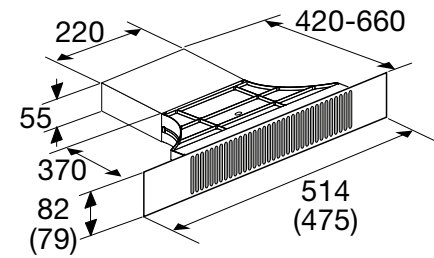

Recirculatie startset t.b.v. IKR3073F

HR001 € 265,-

Specificaties

- Startset inclusief fijnstoffilter t.b.v. recirculatie
- Uitblaas d.m.v. plintrooster met magnetisch ophang systeem
- Fijnstoffiler gemakkelijk te vervangen zonder gereedschap
- Fijnstoffilter los te bestellen met typenummer HF3009