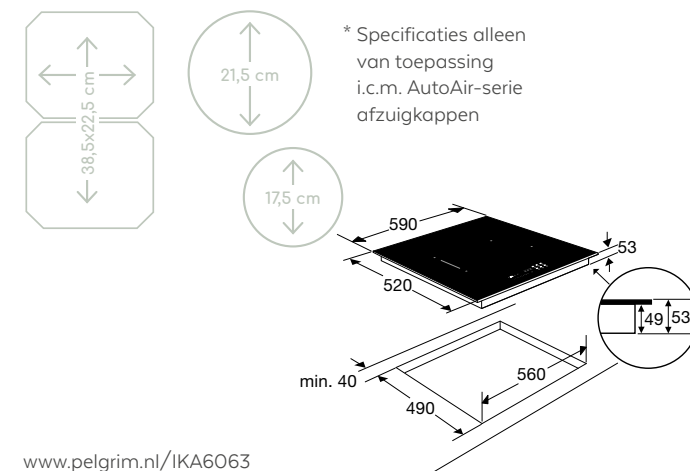

Kookzones

www.pelgrim.nl/IKA6063

Inductiekookplaat, 60 cm breed

IDK7540NY € 1.099,-

Specificaties

- 2 x kookzone ø 20,0 cm - 50-2300 W
- 2 x kookzone ø 16,0 cm - 50-1400 W
- 9 standen per kookzone
- Aansluitwaarde: 7400 W