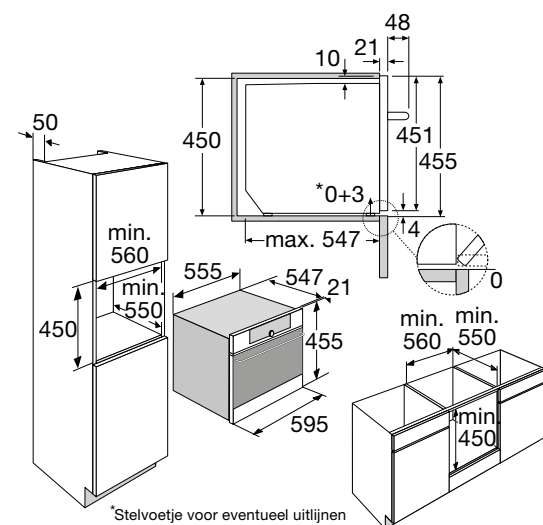

Magnetronfuncties

Hulpfuncties