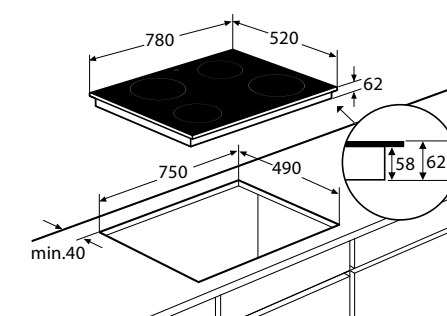

Kookzones

www.pelgrim.nl/IK0084