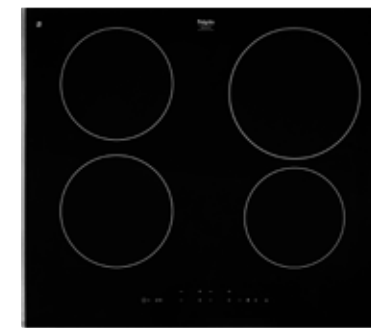

IDK332ONY € 789,-

Specificaties

- 1 x kookzone ø 20,0 cm - 60-2300 W
- 1 x kookzone ø 16,0 cm - 40-1400 W
- 9 standen per kookzone
- Aansluitwaarde: 3700 W

Gebruiksgemak

- Bediening per kookzone d.m.v. draaiknoppen
- Matzwarte sierlijst rondom glasplaat
- Restwarmte indicatie
- Kookduurbegrenzing
- Kinderslot
- Aankookfunctie

Schoonmaakgemak

- Keramisch glas; extra stoot- en krasvast

Kookzones

www.pelgrim.nl/IDK332ONY

Inductiekookplaat,
60 cm breed

IK1264 € 589,-

Specificaties

- 1 x kookzone ø 16,0 cm - 85 - 1500 W
- 1 x kookzone ø 21,0 cm - 85 - 2600 W
- 2 x kookzone ø 18,0 cm - 85 - 2000 W
- 10 standen per kookzone
- Aansluitwaarde: 7200 W

Schoonmaakgemak

- Keramisch glas; extra stoot- en krasvast

Kookzones

www.pelgrim.nl/IK1264

Inductiekookplaat met stekker,
60 cm breed

IK4064SR € 719,-

Specificaties

- 2 x kookzone ø 18,0 cm - 50 - 2100 W
- 1 x kookzone ø 16,0 cm - 50 - 1850 W
- 1 x kookzone ø 21,0 cm - 50 - 3000 W
- 10 standen per kookzone
- Aansluitwaarde: 3680 W (inclusief stekker)