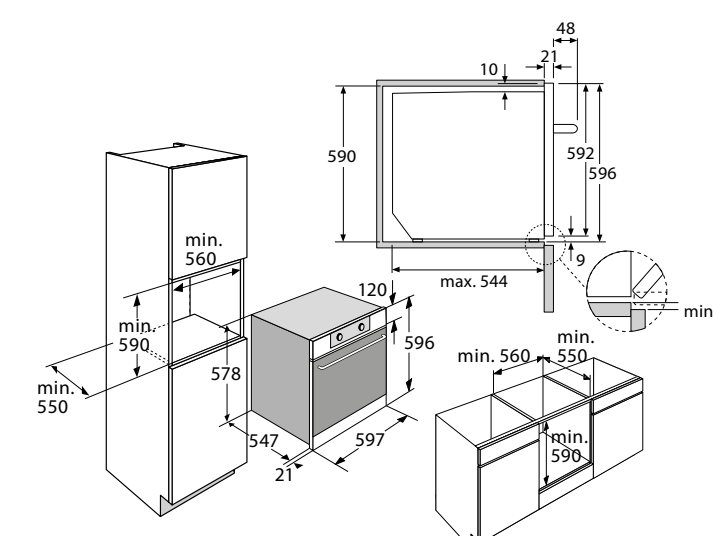

Ovenfuncties

Hulpfuncties