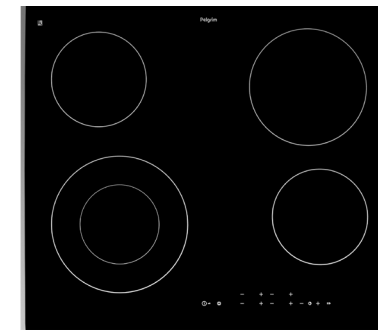

Gebruiksgemak

- Bediening per kookzone d.m.v. draaiknoppen
- RVS sierlijst aan de zijkanten en facet afwerking voor glasplaat
- Restwarmte indicatie
- Uitbreidbare kookzone; ideaal voor verschillende ronde pan formaten

Schoonmaakgemak

- Keramisch glas; extra stoot- en krasvast

Kookzones

www.pelgrim.nl/CK1064KR

Keramische kookplaat, 60 cm breed

CK1064R € 779,-

Specificaties

- 1 x uitbreidbare kookzone \varnothing 12,0 x 21,0 cm - 800-2200 W
- 1 x kookzone \varnothing 18,0 cm - 1800 W
- 2 x kookzone \varnothing 14,5 cm - 1200 W
- 9 standen per kookzone
- Aansluitwaarde: 6400 W