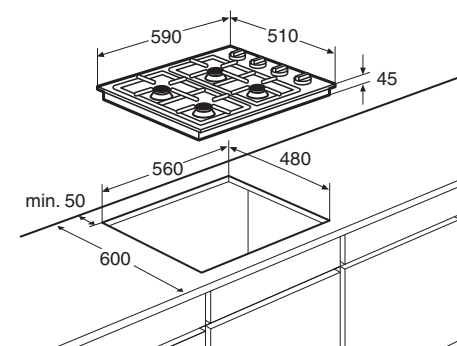

www.pelgrim.nl/GK415RVSA