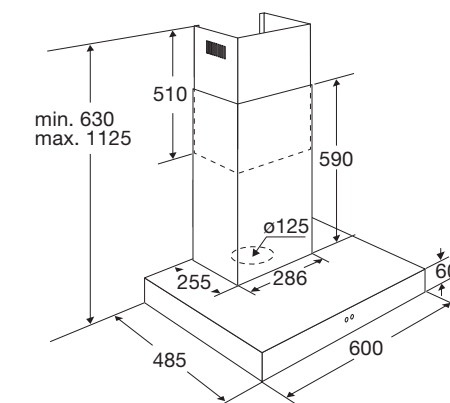

Gebruiksgemak

- Bediening door mechanische druktoetsen
- Speciale elektrische afsluitbare klep voor minder energieverlies en betere sluiting

www.pelgrim.nl/MSK600ERVS