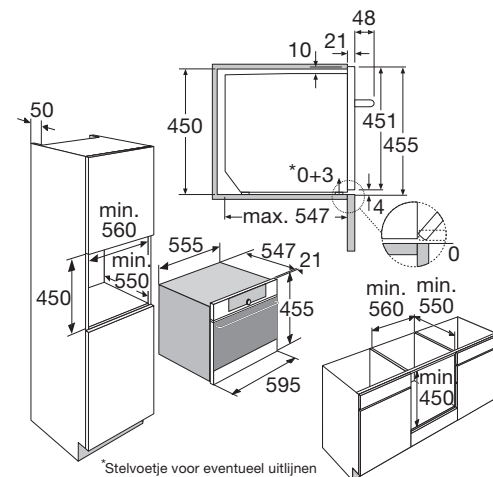

Stoom / ovenfuncties

Hulpfuncties