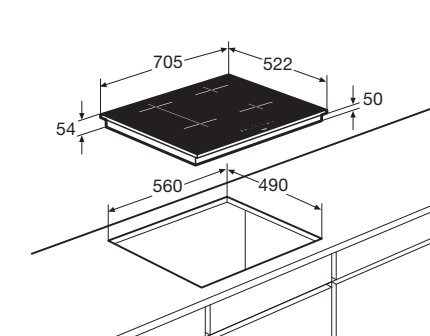

Kookzones

Inductiekookplaat,
60 cm breed