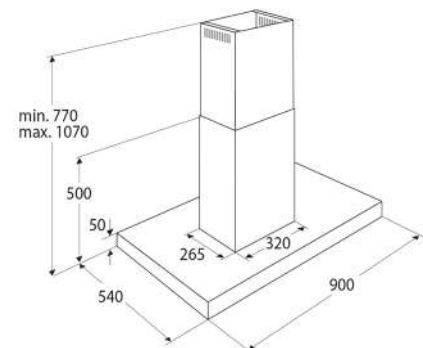

Groene
keuze

Eilandschouwkap (slank model),
90 cm breed

BKE951RVS

€ 1.499,-

BKE951MAT

€ 1.499,-

Specificaties

- Afzuigcapaciteit 312 - 781 m³/h
- Geschikt voor afvoer naar buiten
- Geschikt voor recirculatie (3 x koolstoffilter KF85 bijbestellen)
- 4 afzuigsnelheden
- 3 x RVS vetfiltercassettes
- 4 x 2 W dimbare LED spots
- Diameter afvoermaat 150 - 125 mm
- Geluidsniveau (stand 2) 55 dB(A)
- Energieklasse A
- Aansluitwaarde: 290 W

Gebruiksgemak

- Bediening door elektronische druktoetsen
- Intensiefstand; tijdelijk extra hoge afzuigcapaciteit
- Naloopstand; afzuiging stopt na in te stellen tijd

Groene
keuze

Fijnstoffilters en koolstoffilters