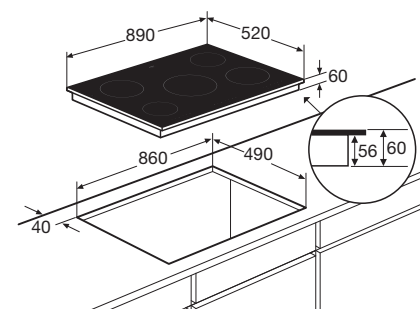

Kookzones

www.pelgrim.nl/IK0095

Groene keuze