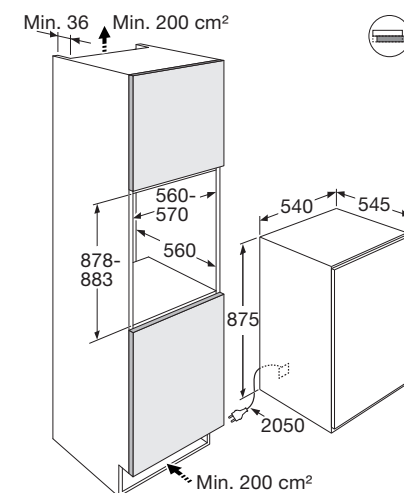

Schoonmaakgemak

- Automatisch ontdooien van koelgedeelte

www.pelgrim.nl/PKS24088