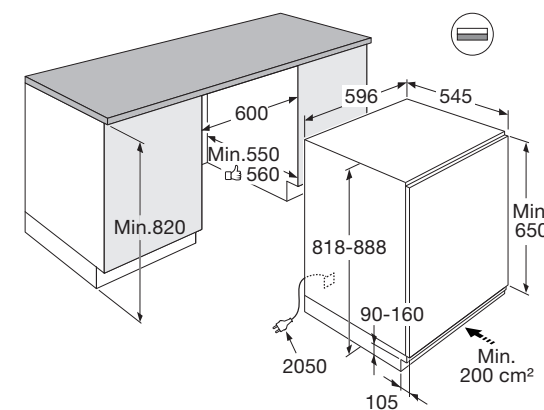

Gebruiksgemak

- Mechanische bediening
- Draairichting deur omkeerbaar
- Heldere en energiezuinige LED verlichting
- 2 deurbakken
- 2 plateaus van veiligheidsglas

Schoonmaakgemak

- Automatisch ontdooien van koelgedeelte