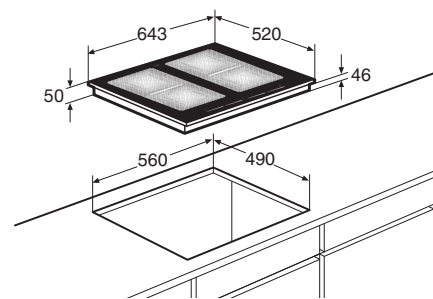

Kookzones

www.pelgrim.nl/IDK862ONY