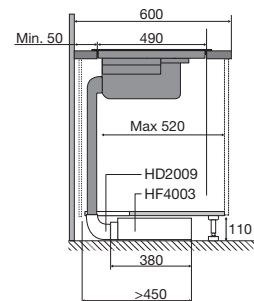

Recirculatie startset t.b.v. IKR4082F/M en IKR3073F

HR0003 € 260,-

Specificaties

- Startset inclusief fijnstoffilter t.b.v. recirculatie
- Uitblaas d.m.v. plintooster met magnetisch ophang systeem
- Fijnstoffiler gemakkelijk te vervangen zonder gereedschap
- Fijnstoffilter los te bestellen met typenummer HF3006

Groene keuze

Inductiekookplaat met afzuiging, 83 cm breed

IKR4082F € 2.799,-

Groene keuze

IKR4082M € 2.799,-

Specificaties afzuigunit

- Afzuigcapaciteit 241 - 700 m³/h (afvoer naar buiten)
- Geschikt voor afvoer naar buiten of recirculatie
- Geschikt voor PlasmaMade filter
- 9 afzuigsnelheden
- Geluidsniveau 51 dB(A) - 66 dB(A)
- 1 x meerlaags RVS vetfiltercassette, geïntegreerd in afzuigunit
- Energieklasse A++
- Aansluitwaarde totaal toestel: 7620 W (exclusief snoer/stekker)

Bediening afzuigunit

- FlowIn; vlak geïntegreerde gietijzeren luchtinlaat rooster
- Slidebediening op inductiekookplaat
- Intensiefstand; tijdelijk extra hoge afzuigcapaciteit
- Naloopstand; afzuiging stopt na 15 minuten
- Reinigingsindicatie vetfilter en fijnstoffilter op inductiekookplaat
- Reinigingsstand; de bediening reageert 1 minuut niet zodat de kookplaat schoongemaakt kan worden
- AutoAir: afzuiging past zich automatisch aan op inductie stand

Specificaties inductiekookplaat

- 4 x flexzone (voor met achter gekoppeld 38,5 x 22,5 cm) - 40 - 3700 W
- 10 standen per kookzone
- Boostfunctie; tijdelijk extra hoge inductiecapaciteit
- Energiezuinig door A+ inductiezones; 2 liter water kookt 3 minuten sneller dan bij reguliere inductiezones

Bediening inductiekookplaat