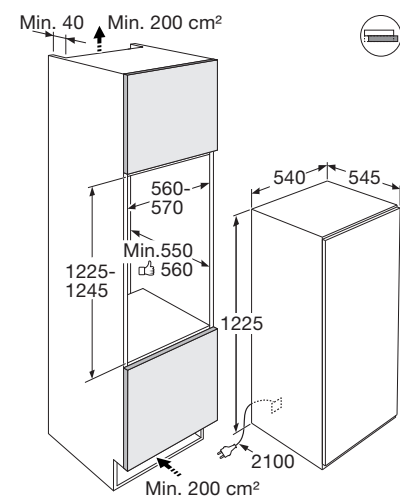

Schoonmaakgemak

- Automatisch ontdooien van koelgedeelte

www.pelgrim.nl/PKS2122