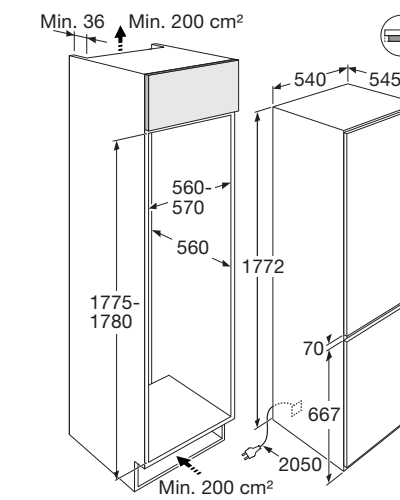

Schoonmaakgemak

- Automatisch ontdooien van koelgedeelte
- LowFrost: minder en gemakkelijker ontdooien

www.pelgrim.nl/PCS24178L