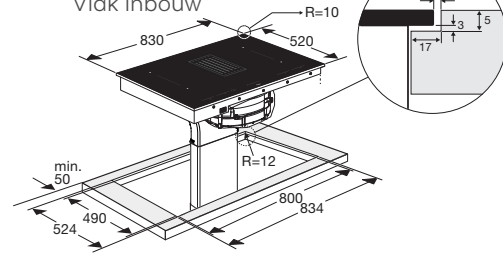

PlasmaMade filters

Totaal aanzicht

Opbouw

Vlak inbouw

Groene keuze

Inductiekookplaat met afzuiging, 83 cm breed

IKR4082F € 2.799,-

Groene keuze