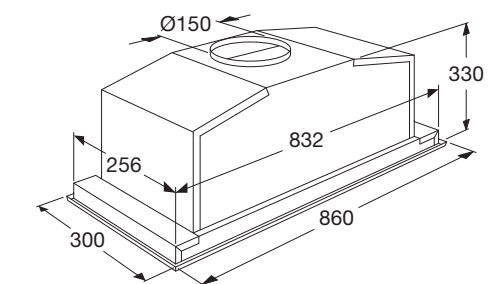

Zie pag. 170 voor alle recirculatie accessoires