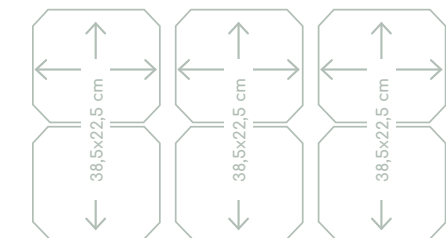

Ovenfuncties

Hulpfuncties

Kookzones