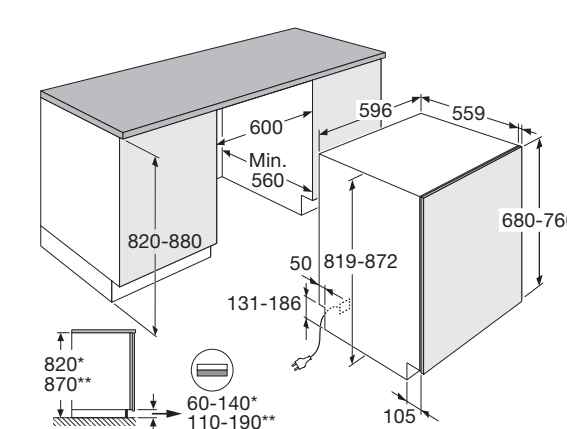

www.pelgrim.nl/GVV360L