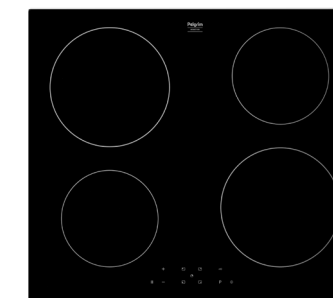

Screening

FullZone

Bij de ronde zone wordt de volledige zone door middel van een cirkel aangeduid, bij de FlexZone is dit een stippelpatroon over de volledige zone. Zo ziet u precies waar u uw pan kunt plaatsen en hoe groot de zones is.