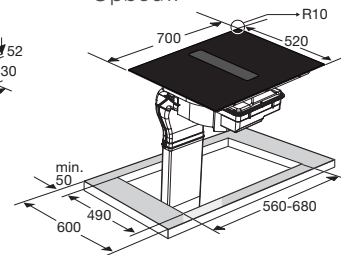

Recirculatie startset t.b.v. IKR3073F

HRO011

€ 260,-

Specificaties

- Startset inclusief fijnstoffilter t.b.v. recirculatie
- Uitblaas d.m.v. plintooster met magnetisch ophang systeem
- Fijnstoffiler gemakkelijk te vervangen zonder gereedschap
- Fijnstoffilter los te bestellen met typenummer HF3009

Beschikbaarheid

- Beschikbaar vanaf mei 2021

Groene
keuze

Past in
60 cm
keuken-
kast

Inductiekookplaat met afzuiging, 70cm breed

IKR3073F

€ 2.599,-

Specificaties afzuigunit

- Afzuigcapaciteit 640 m³/h (afvoer naar buiten)
- Geschikt voor afvoer naar buiten of recirculatie
- Geschikt voor PlasmaMade filter
- 10 afzuigsnelheden
- Geluidsniveau 49 dB(A) – 71 dB(A)
- 1 x meerlaags vetfiltercassette, geïntegreerd in afzuigunit
- Energieklasse A+
- Aansluitwaarde totaal toestel: 3500 W / 7620 W (exclusief snoer/stekker)

Beschikbaarheid

- Beschikbaar vanaf april 2021

Bediening afzuigunit

- LightOnly slider (wit led)
- FlowIn; vlak geïntegreerde gietijzeren luchtinlaat rooster met verhoogd middenstuk
- Intensiefstand; tijdelijk extra hoge afzuigcapaciteit
- Naloopstand; afzuiging stopt na 15 minuten
- Reinigingsindicatie vetfilter en fijnstoffilter op inductiekookplaat
- AutoAir; afzuiging past zich automatisch aan op inductie stand

Specificaties inductiekookplaat

- 2 x flexzone (voor met achter gekoppeld 38,5 x 22,5 cm) – 3000 W
- 1 x kookzone Ø 21,5 cm – 3000 W
- 1 x kookzone Ø 16 cm – 2100 W
- 10 standen per kookzone
- Boostfunctie; tijdelijk extra hoge inductiecapaciteit

Bediening inductiekookplaat