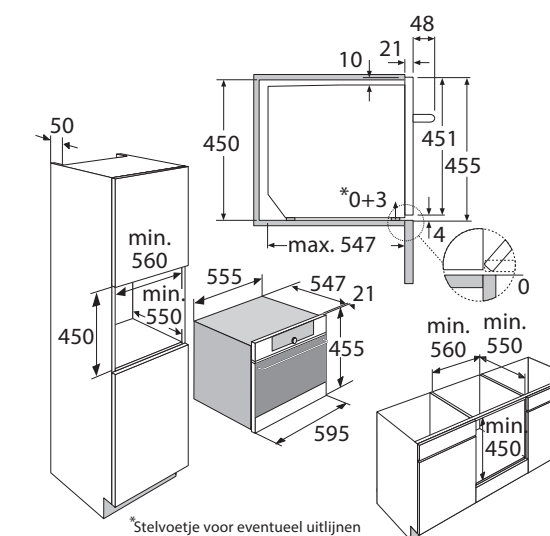

Ovenfuncties

Hulpfuncties