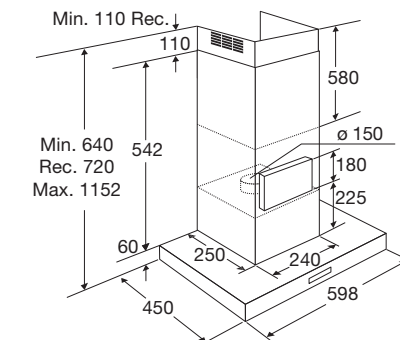

Zie pag. 170 voor alle recirculatie accessoires