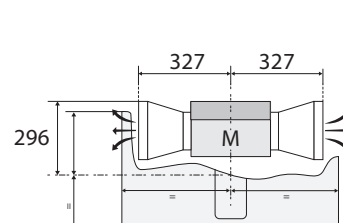

Bovenaanzicht