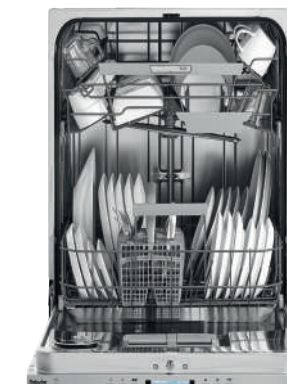

Groene keuze

Vaattwasser XL, 86 cm hoog

GVW280XL € 1.259,-

Specificaties

- 13 couverts
- 12 wasprogramma's
- Waterverbruik spaarprogramma 8,9 liter
- Geluidsniveau 42 dB(A)
- Energieklasse C
- Aansluitwaarde: 1900 W

Gebruiksgemak

- LCD display met druktoetsen (RVS paneel)
- Tekstuele ondersteuning via LCD display (8 talen)
- Uitgestelde start van 1-24 uur
- Bovenkorf in hoogte verstelbaar (met volle belading)
- Handige wasprogramma's; halve belading (automatisch), SpeedWash, intensief, eco
- Extra opties voor wasprogramma's: extra hoge wastemperatuur
- Messenhouder in bovenkorf
- XL model; 86 cm hoog voor verhoogd aanrechtblad

Schoonmaakgemak

- TotalDry; deur opent automatisch voor extra droogresultaat
- TurboDry; actieve droging voor extra droogkwaliteit
- Zelfreinigingsprogramma; maakt vaatwasser automatisch schoon
- 2 x turbo sproeier; extra sproeier die het meest hardnekkige vuil wegspoelt
- RVS sproeiarmen voor extra hygiëne