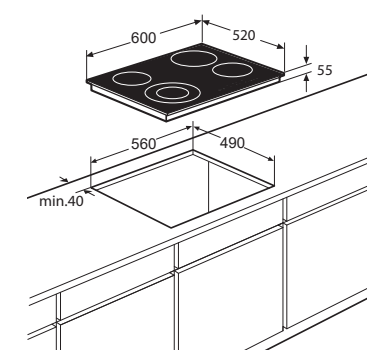

Kookzones

www.pelgrim.nl/CK1064R