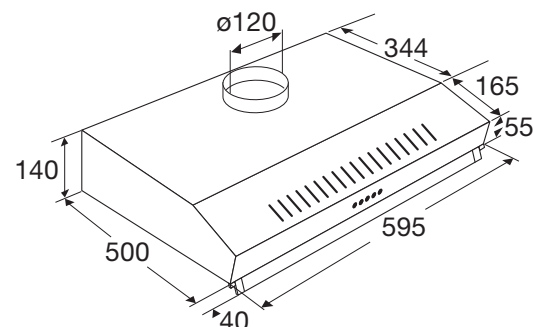

www.pelgrim.nl/OWA206WIT

Zie pag. 170 voor alle recirculatie accessoires