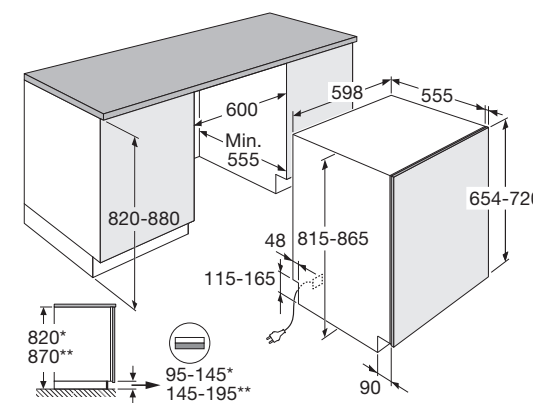

Vaatwasser sleepdeur, 82 cm hoog