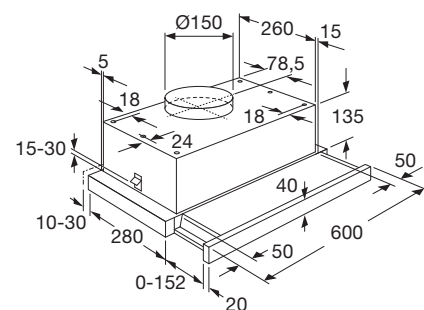

www.pelgrim.nl/SLK635RVS