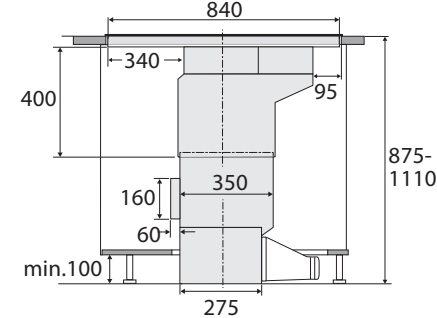

Totaal aanzicht

Opbouw

Vlak inbouw

Keramische kookplaten

Keramische kookplaat, 60 cm breed

CK1064KR € 579,-

Specificaties

- 1 x uitbreidbare kookzone \varnothing 12,0 x 21,0 cm - 800-2200 W
- 1 x kookzone \varnothing 18,0 cm - 1800 W
- 2 x kookzone \varnothing 14,5 cm - 1200 W
- 9 standen per kookzone
- Aansluitwaarde: 6400 W