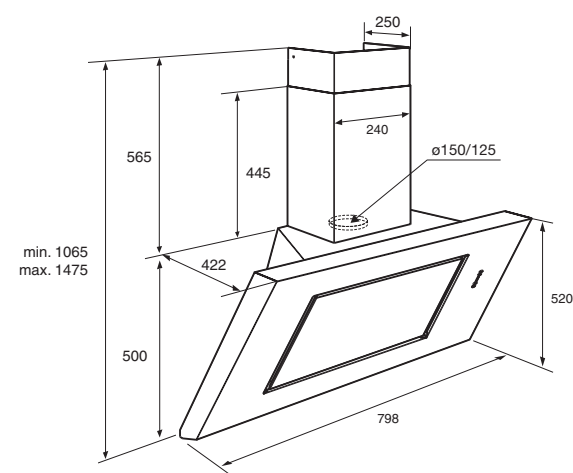

www.pelgrim.nl/RSK861RVS