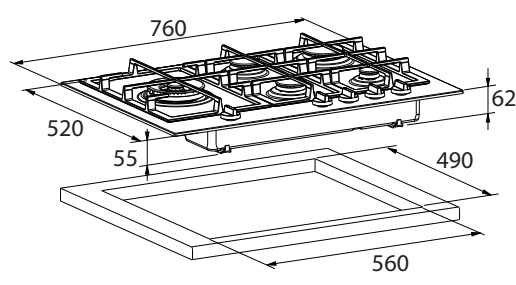

Accessoires

- CSGK4PEL Ombouwset butaan/propan € 32,-