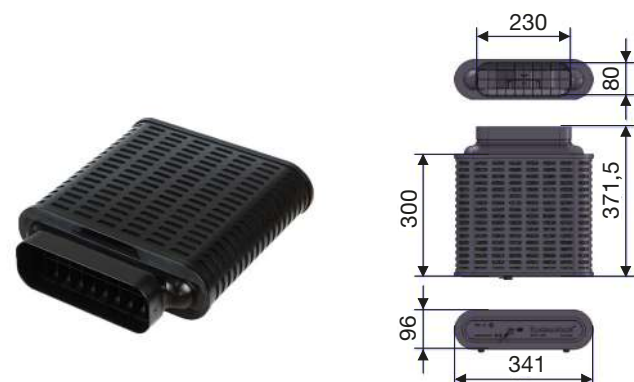

PlasmaMade filter
HF4003

- Aansluitwaarde 19 W

€ 890,-