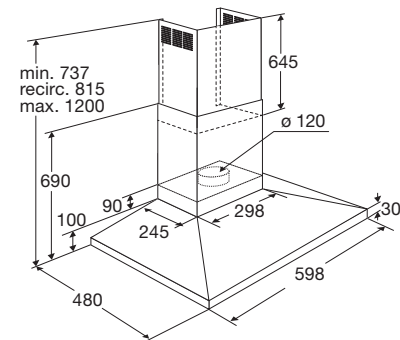

Schoonmaakgemak

- Reinigingsindicatie vetfilter
- Reinigingsindicatie koolstoffilter
- Tiptoetsvergrendeling voor reiniging of kinderbeveiliging

Zie pag. 170 voor alle recirculatie accessoires