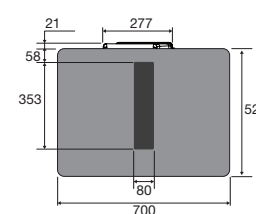

Bovenaanzicht