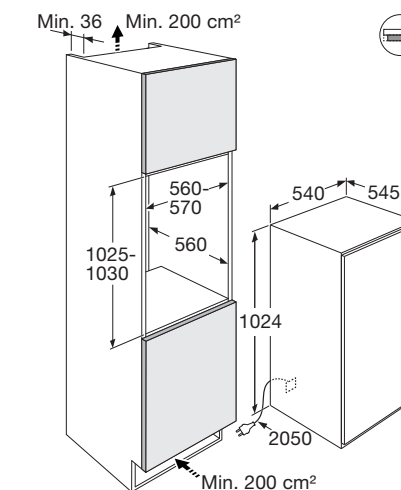

Accessoire

- SBS101 Anti-condenskit voor side by side plaatsing, zie pag. 167

www.pelgrim.nl/PVS24102N