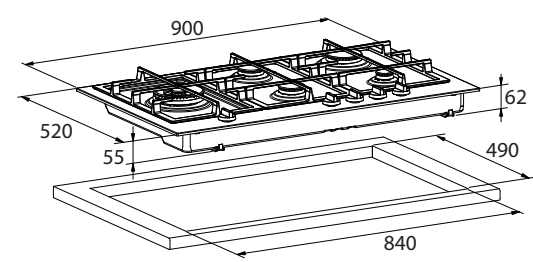

Accessoires

- CSGK4PEL Ombouwset butaan/propan € 32,-