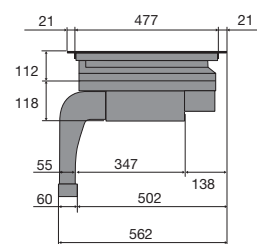

Zijaanzicht
t.b.v. lade berekening