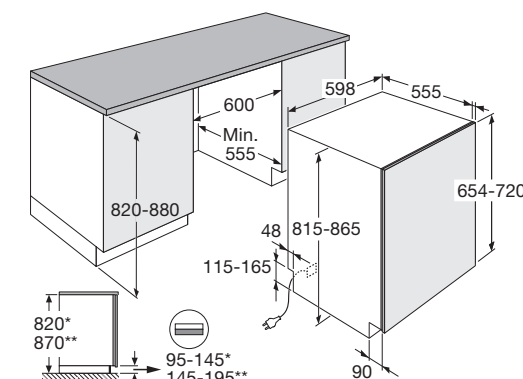

Groene keuze

GVW260L € 999,-

Specificaties

- 13 couverts
- 5 wasprogramma's
- Waterverbruik spaarprogramma 8,9 liter
- Geluidsniveau 44 dB(A)
- Energieklasse C
- Aansluitwaarde: 1900 W

Gebruiksgemak

- LED display met druktoetsen
- Uitgestelde start van 1-24 uur
- Bovenkorf in hoogte verstelbaar (met volle belading)
- Handige wasprogramma's; SpeedWash, intensief, eco
- Extra opties voor wasprogramma's: tijdsduurverkorting en halve belading (handmatig)
- AutoProgram: vuilsensoren meten de vervuilinggraad van het water en passen het wasprogramma daar automatisch op aan

Schoonmaakgemak

- TotalDry; deur opent automatisch voor extra droogresultaat

Groene keuze

GVW260XL € 999,-

Specificaties

- 13 couverts
- 5 wasprogramma's
- Waterverbruik spaarprogramma 8,9 liter
- Geluidsniveau 44 dB(A)
- Energieklasse C
- Aansluitwaarde: 1900 W

Gebruiksgemak

- LED display met druktoetsen
- Uitgestelde start van 1-24 uur
- Bovenkorf in hoogte verstelbaar (met volle belading)
- Handige wasprogramma's; SpeedWash, intensief, eco
- Extra opties voor wasprogramma's: tijdsduurverkorting en halve belading (handmatig)
- AutoProgram: vuilsensoren meten de vervuilinggraad van het water en passen het wasprogramma daar automatisch op aan
- XL model; 86 cm hoog voor verhoogd aanrechtblad

Schoonmaakgemak

- TotalDry; deur opent automatisch voor extra droogresultaat

Groene keuze

GVW300L € 1.049,-

Specificaties

- 15 couverts; besteklade bovenin
- 8 wasprogramma's
- Waterverbruik spaarprogramma 9,8 liter
- Geluidsniveau 38 dB(A)
- Energieklasse C
- Aansluitwaarde: 2100 W

Gebruiksgemak