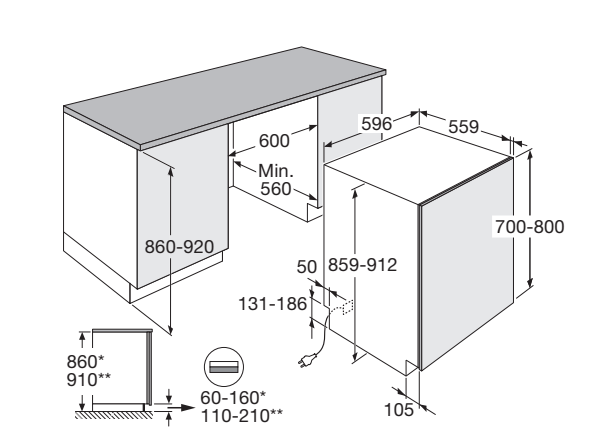

www.pelgrim.nl/GVV360XL