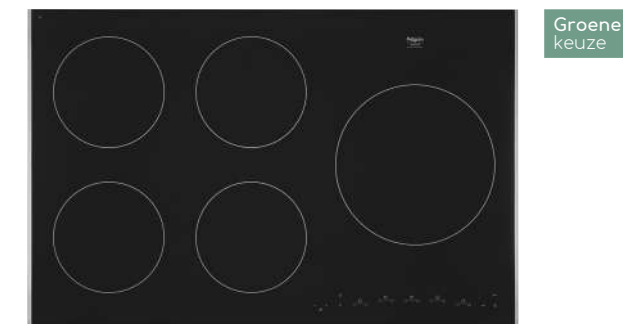

Kookzones

www.pelgrim.nl/IK4083M

Inductiekookplaat met flexzones en slidebediening, 77 cm breed

IDK883ONY € 1.299,-

Specificaties

- 2 x kookzone ø 18,0 cm - 40-3000 W
- 2 x flexzone (voor met achter gekoppeld 38,5 x 22,5 cm) - 40-3700 W
- 10 standen per kookzone
- Energiezuinig door A+ inductiezones
- Aansluitwaarde: 7400 W

Schoonmaakgemak

- Keramisch glas; extra stoot- en krasvast

Kookzones

www.pelgrim.nl/IDK883ONY

Inductiekookplaat, 80 cm breed

IDK785ONY € 1.299,-

Specificaties

- 4 x kookzone ø 18,0 cm - 40-3000 W
- 1 x XL kookzone ø 26,0 cm - 50-3700 W
- 10 standen per kookzone
- Energiezuinig door A+ inductiezones
- Aansluitwaarde: 7400 W