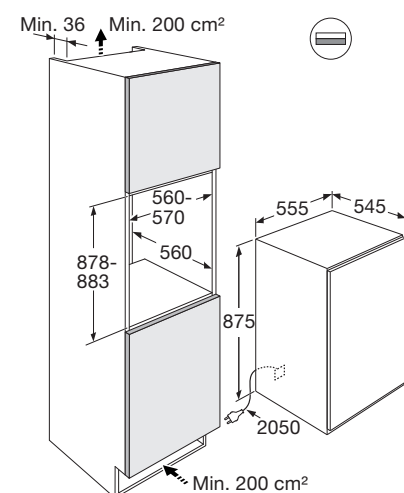

Accessoire

- SBS101 Anti-condenskit voor side by side plaatsing, zie pag. 167

www.pelgrim.nl/PVD25088L