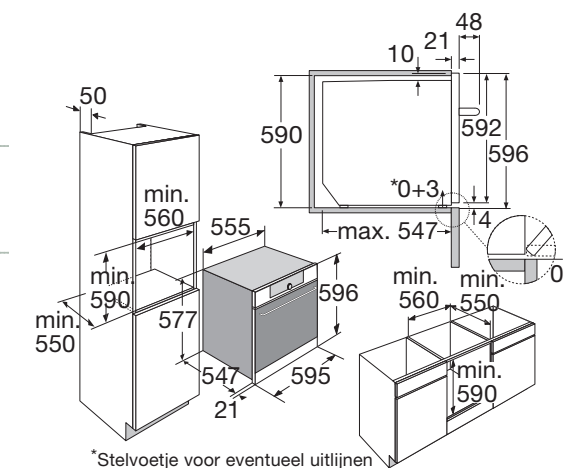

Stoom / ovenfuncties

Hulp functies