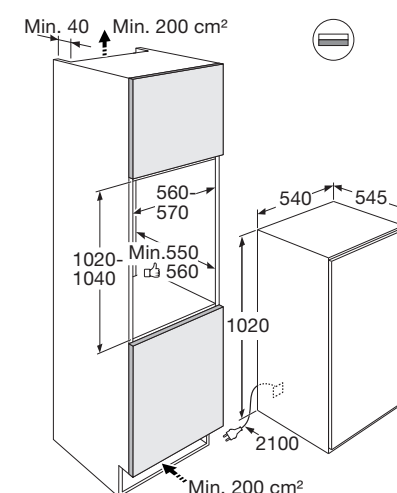

Schoonmaakgemak

- Automatisch ontdooien van koelgedeelte

www.pelgrim.nl/PKD2102