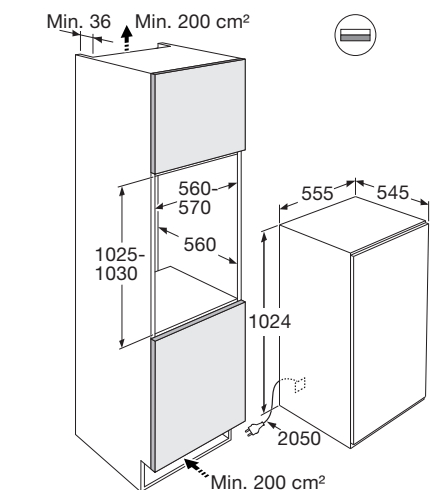

Accessoire

- SBS101 Anti-condenskit voor side by side plaatsing, zie pag. 167

www.pelgrim.nl/PVD25102N