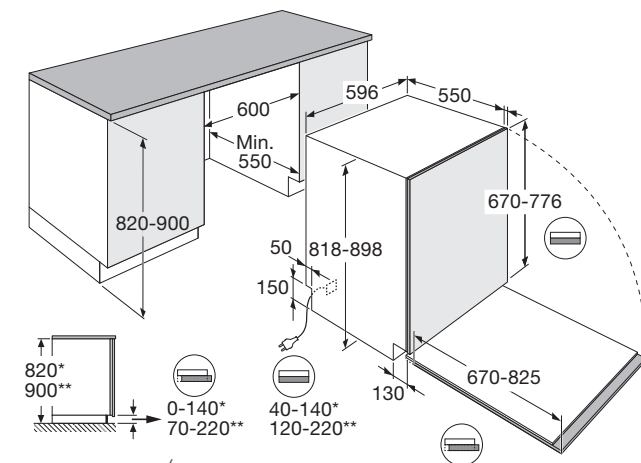

Schoonmaakgemak

- TotalDry; deur opent automatisch voor extra droogresultaat

www.pelgrim.nl/GVV340LS

GVV360L € 1.379,-

Specificaties

- 14 couverts; besteklade bovenin
- 13 wasprogramma's
- Waterverbruik spaarprogramma 9,4 liter
- Geluidsniveau 40 dB(A)
- Energieklasse C
- Aansluitwaarde: 1900 W

Gebruikersgemak

- LCD display met druktoetsen (RVS paneel)
- Tekstuele ondersteuning via LCD display (8 talen)
- Uitgestelde start van 1-24 uur
- Bovenkorf in hoogte verstelbaar (met volle belading)
- Handige wasprogramma's; halve belading (automatisch), SpeedWash, intensief, eco
- Extra opties voor wasprogramma's: tijdsduurverkortening en extra hoge wastemperatuur
- AutoProgram: vuilsensoren meten de vervuilinggraad van het water en passen het wasprogramma daar automatisch op aan
- Messenhouder in bovenkorf
- 2 x LED verlichting in de kuip voor optimaal zicht
- Status LED; wasprogramma actief dmv LED licht op de vloer zichtbaar
- SuperSilent; fluisterstil wasprogramma

Schoonmaakgemak

- TotalDry; deur opent automatisch voor extra droogresultaat
- TurboDry; actieve droging voor extra droogkwaliteit
- Zelfreinigingsprogramma; maakt vaatwasser automatisch schoon
- 3 x turbo sproeier; extra sproeier die het meest hardnekkige vuil wegspoelt
- RVS sproeiarmen voor extra hygiëne