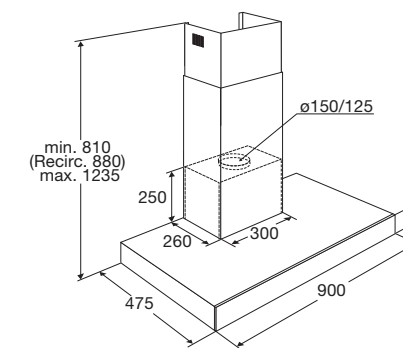

Schoonmaakgemak

- Reinigingsindicatie vetfilter
- Reinigingsindicatie koolstoffilter
- Tiptoetsvergrendeling voor reiniging of kinderbeveiliging

Zie pag. 170 voor alle recirculatie accessoires