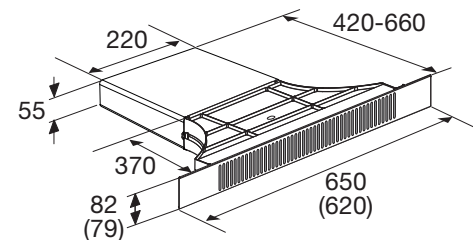

Recirculatie startset t.b.v. IKR4082F/M en IKR3073F

HR0003 € 260,-

Specificaties

- Startset inclusief fijnstoffilter t.b.v. recirculatie
- Uitblaas d.m.v. plintooster met magnetisch ophang systeem
- Fijnstoffiler gemakkelijk te vervangen zonder gereedschap
- Fijnstoffilter los te bestellen met typenummer HF3006