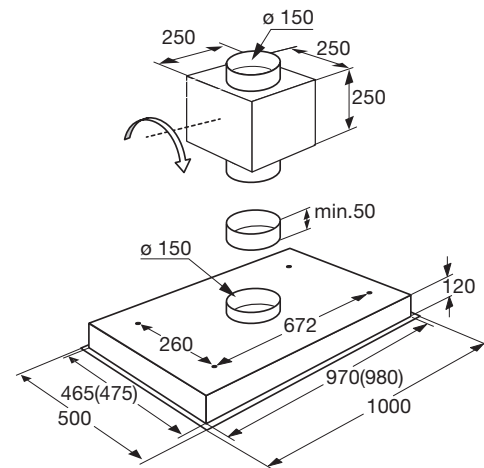

Gebruiksgemak

- Bediening door elektronische druktoetsen en afstandsbediening
- Intensiefstand; tijdelijk extra hoge afzuigcapaciteit
- Naloopstand; afzuiging stopt na in te stellen tijd
- Motor op plafondunit plaatsbaar of op max. 5 meter afstand (alleen te kantelen om horizontale as)

Zie pag. 170 voor alle recirculatie accessoires

Zie pag. 171 voor een overzicht van overgangstukken & koppelstukken t.b.v. installatie

Groene
keuze

Plafondunit met randafzuiging en platte
motor, 90 cm breed

ISW0960WIT € 1.629,-

Specificaties

- Afzuigcapaciteit 480 - 700 m³/h
- Geschikt voor afvoer naar buiten
- Geschikt voor recirculatie (1 x startset HRO008 + HF3007 bijbestellen)
- Geschikt voor PlasmaMade filter
- 4 afzuigsnelheden
- 3 x aluminium vetfiltercassettes
- 4 x 1,1 W LED spots, in te stellen op 2 standen
- Afvoermaat plat kanaal: 86x217 mm
- Geluidsniveau (stand 2) 66 dB(A)
- Energieklasse A+
- Aansluitwaarde: 149 W

Gebruiksgemak

- Bediening door elektronische druktoetsen en afstandsbediening
- Intensiefstand; tijdelijk extra hoge afzuigcapaciteit
- Naloopstand; afzuiging stopt na in te stellen tijd
- Motor draaibaar; voor, achter en zijkant uitblaas mogelijkheid
- Door platte motor minimale inbouwhoogte 19,5 cm
- Ral-kleur wit: RAL9010 / Ral-kleur zwart: RAL9005

Schoonmaakgemak

- Reinigingsindicatie vetfilter
- Reinigingsindicatie koolstoffilter

Zie pag. 170 voor alle recirculatie accessoires

Zie pag. 171 voor een overzicht van overgangstukken & koppelstukken t.b.v. installatie