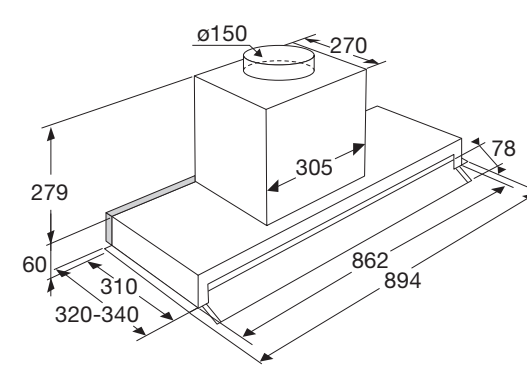

Beschikbaarheid

- Beschikbaar vanaf mei 2021

Zie pag. 170 voor alle recirculatie accessoires

www.pelgrim.nl/IBS930MAT