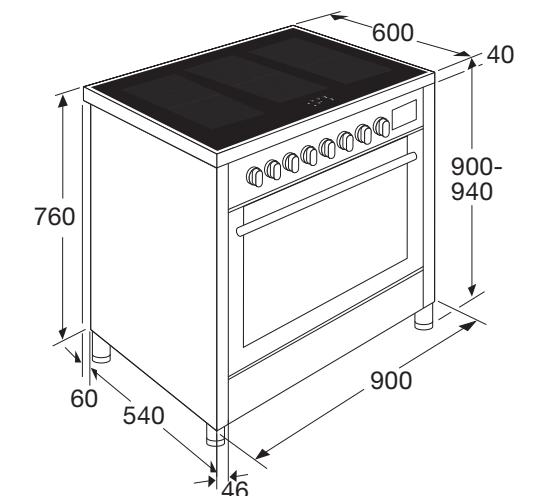

Ovenfuncties

Hulpfuncties

Kookzones