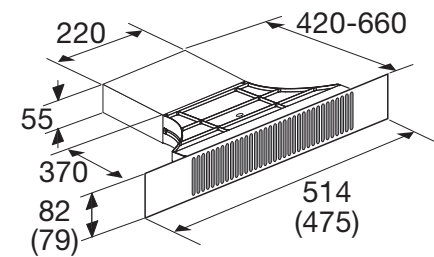

Recirculatie startset t.b.v. IKR3073F

HRO011

€ 260,-

Specificaties

- Startset inclusief fijnstoffilter t.b.v. recirculatie
- Uitblaas d.m.v. plintooster met magnetisch ophang systeem
- Fijnstoffiler gemakkelijk te vervangen zonder gereedschap
- Fijnstoffilter los te bestellen met typenummer HF3009

Beschikbaarheid

- Beschikbaar vanaf mei 2021