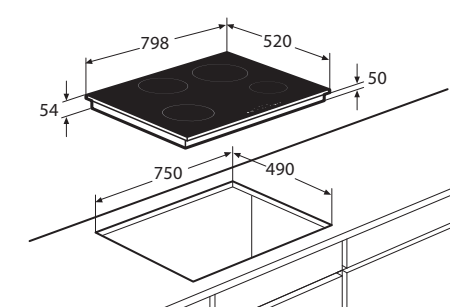

Kookzones

www.pelgrim.nl/IK4084R