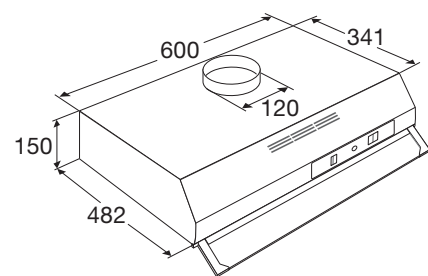

Gebruiksgemak

- Bediening door mechanische schuifregelaar
- Speciale elektrische afsluitbare klep voor minder energieverlies en betere sluiting
- Directe bediening op kap mogelijk voor centraal ventilatiesysteem (3 ventilatiestanden)

www.pelgrim.nl/MWA105KOR

Motorloze vlakschermkap, 60 cm breed