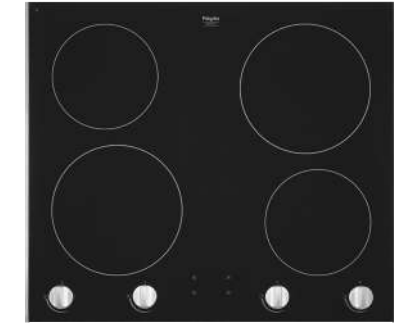

Gebruiksgemak

- Tiptoetsbediening per kookzone
- Matzwarte sierlijst rondom glasplaat
- 4 timers met uitschakelfunctie (tot 99 min.)
- Restwarmte indicatie
- Kookduurbegrenzing
- Kinderslot
- 2 flexzones; rechthoekige zones die aan elkaar te koppelen zijn tot een groot kookoppervlak voor flexibel koken
- Boostfunctie per kookzone; tijdelijk extra krachtig vermogen
- Pauzefunctie: kookplaat schakelt tijdelijk uit met behoud van geheugen
- Extra functies: warmhouden, smelten en aankoken

Kookzones

Inductiekookplaat,
60 cm breed

IDK754ONY

€ 999,-

Specificaties

- 2 x kookzone ø 20,0 cm - 50-2300 W
- 2 x kookzone ø 16,0 cm - 50-1400 W
- 9 standen per kookzone
- Aansluitwaarde: 7400 W

Gebruiksgemak