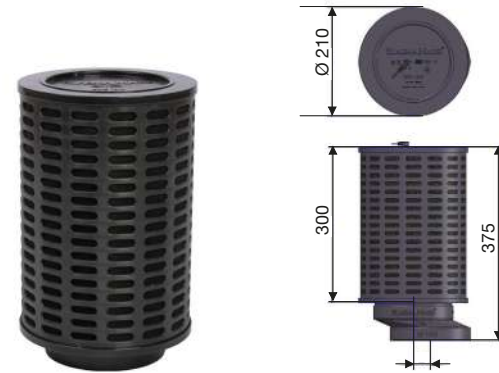

PlasmaMade filter
HF4002

- Aansluitwaarde 19 W

€ 780,-