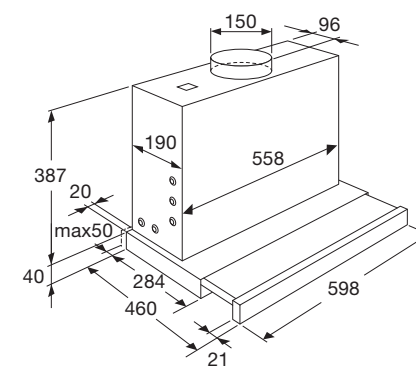

www.pelgrim.nl/SLK685RVS