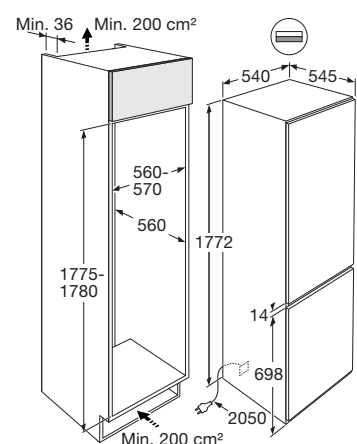

Schoonmaakgemak

- Automatisch ontdooien van koelgedeelte
- Low Frost; minder en gemakkelijker ontdooien

www.pelgrim.nl/PCD23178L