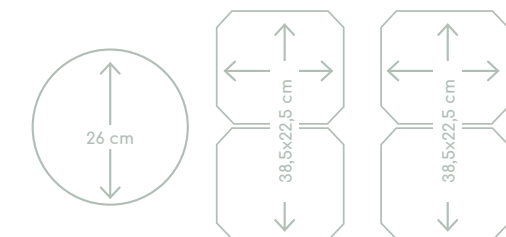

Kookzones

www.pelgrim.nl/IDK8930NY