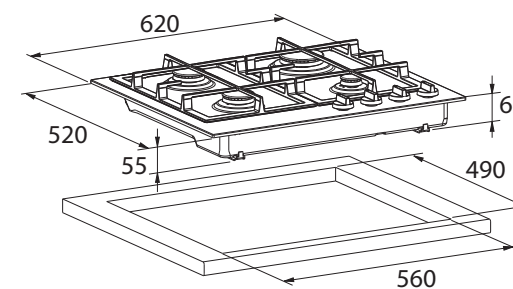

www.pelgrim.nl/GK4060RVS