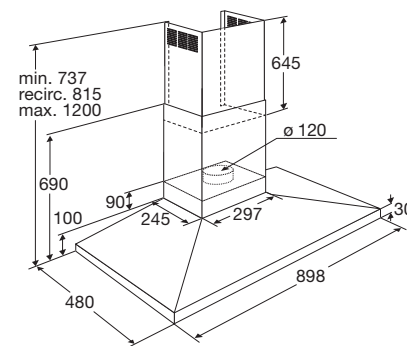

Gebruiksgemak

- Bediening door mechanische druktoetsen

Zie pag. 170 voor alle recirculatie accessoires

Schouwkap, 90 cm breed