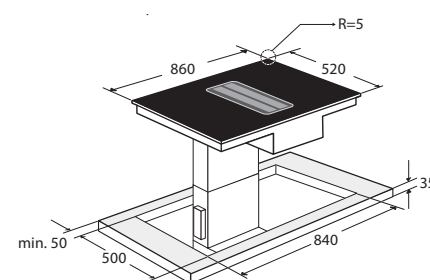

Totaal aanzicht

Opbouw

Vlak inbouw

Keramische kookplaten

Keramische kookplaat, 60 cm breed

CK1064KR € 579,-

Specificaties

- 1 x uitbreidbare kookzone \varnothing 12,0 x 21,0 cm - 800-2200 W
- 1 x kookzone \varnothing 18,0 cm - 1800 W
- 2 x kookzone \varnothing 14,5 cm - 1200 W
- 9 standen per kookzone
- Aansluitwaarde: 6400 W