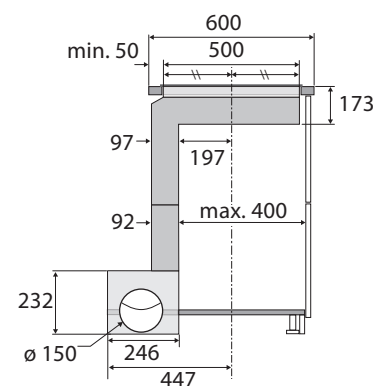

Zijaanzicht gedraaide motor