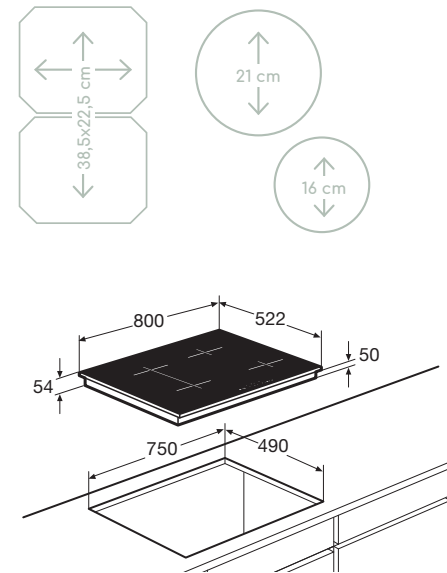

Kookzones

www.pelgrim.nl/IK4083M