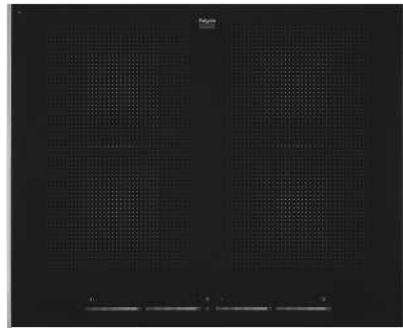

Groene keuze

Inductiekookplaat met flexzones en slidebediening, 64 cm breed

IDK862ONY € 1.129,-

Specificaties

- 4 x flexzone (voor met achter gekoppeld 38,5 x 22,5 cm) - 40-3700 W
- 10 standen per kookzone
- Energiezuinig door A+ inductiezones
- Aansluitwaarde: 7400 W

Gebruiksgemak

- Slidebediening per kookzone
- RVS sierlijst aan de zijkanten en facet afwerking voor glasplaat
- 4 timers met uitschakelfunctie (tot 99 min.)
- Restwarmte indicatie
- Kookduurbegrenzing
- Kinderslot
- 4 flexzones; rechthoekige zones die aan elkaar te koppelen zijn tot een groot kookoppervlak voor flexibel koken
- Boostfunctie per kookzone; tijdelijk extra krachtig vermogen
- Extra functies: warmhouden en aankoken
- Zeer efficiënte A+ inductiezones; 2 liter water kookt 3 minuten sneller dan bij reguliere inductiezones

Schoonmaakgemak

- Keramisch glas; extra stoot- en krasvast