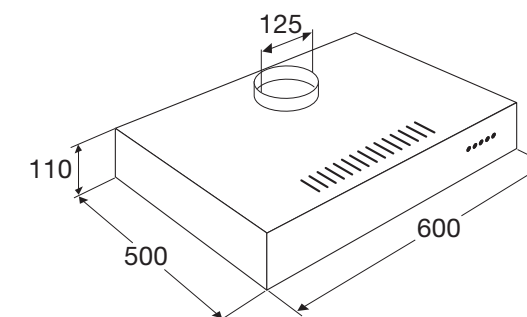

www.pelgrim.nl/OWA305RVS

Zie pag. 170 voor alle recirculatie accessoires