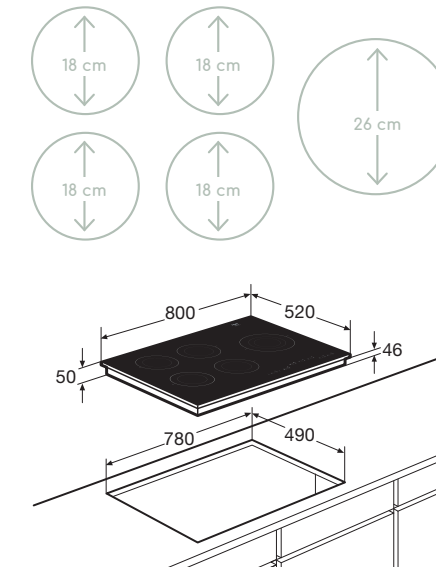

Kookzones

www.pelgrim.nl/IDK785ONY