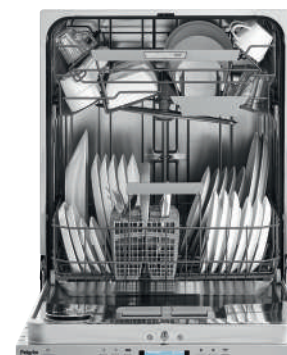

Groene keuze

Vaattwasser, 82 cm hoog

GVW280L € 1.259,-

Specificaties

- 13 couverts
- 12 wasprogramma's
- Waterverbruik spaarprogramma 8,9 liter
- Geluidsniveau 42 dB(A)
- Energieklasse C
- Aansluitwaarde: 1900 W

Gebruiksgemak

- LCD display met druktoetsen (RVS paneel)
- Tekstuele ondersteuning via LCD display (8 talen)
- Uitgestelde start van 1-24 uur
- Bovenkorf in hoogte verstelbaar (met volle belading)
- Handige wasprogramma's; halve belading (automatisch), SpeedWash, intensief, eco
- Extra opties voor wasprogramma's: extra hoge wastemperatuur
- Messenhouder in bovenkorf

Schoonmaakgemak

- TotalDry; deur opent automatisch voor extra droogresultaat
- TurboDry; actieve droging voor extra droogkwaliteit
- Zelfreinigingsprogramma; maakt vaatwasser automatisch schoon
- 2 x turbo sproeier; extra sproeier die het meest hardnekkige vuil wegspoelt
- RVS sproeiarmen voor extra hygiëne