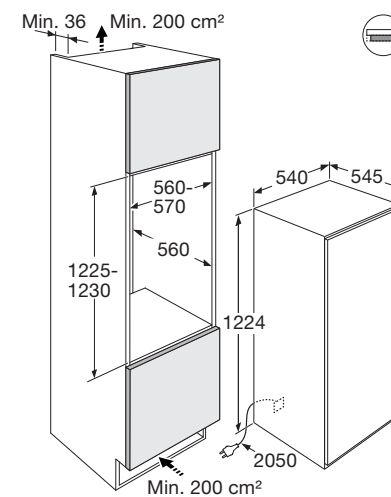

Schoonmaakgemak

- Automatisch ontdooien van koelgedeelte

www.pelgrim.nl/PKS24122