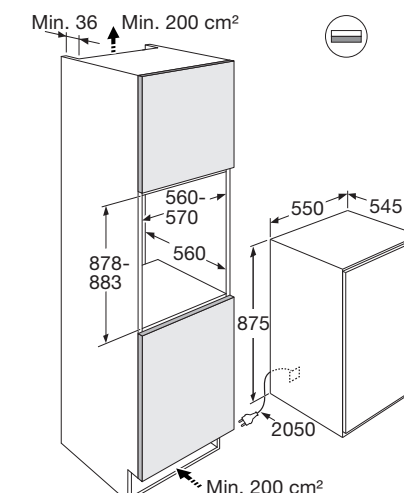

Schoonmaakgemak

- Automatisch ontdooien van koelgedeelte

www.pelgrim.nl/PKD25088