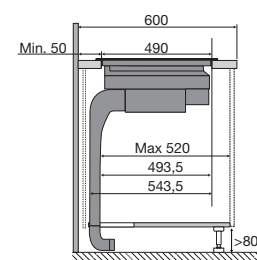

Zie pag. 170 voor alle recirculatie accessoires
Zie pag. 171 voor alle overgang- en koppelstukken t.b.v. installatie

Meer informatie
www.pelgrim.nl/categorie/hood-in-hob

www.pelgrim.nl/IKR3073F

Zijaanzicht
werkblad 600 mm