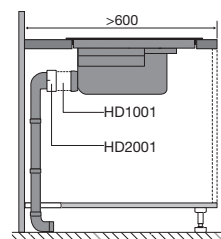

Zijaanzicht verdiept werkblad

Zijaanzicht met PlasmaMade filter en adapter