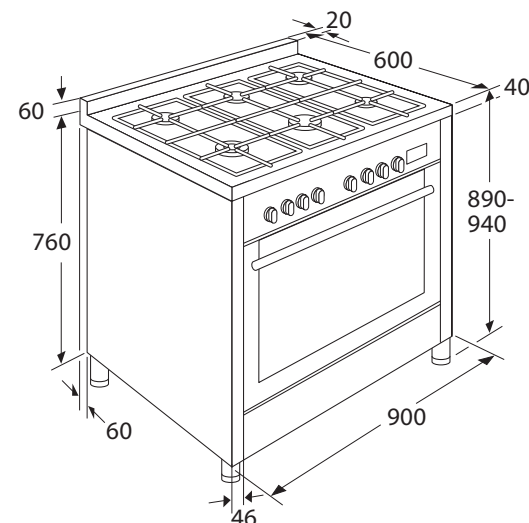

Ovenfuncties

Hulpfuncties