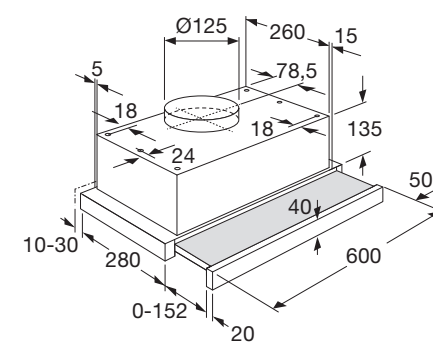

Schoonmaakgemak

- Glazen uitschuifbaar scherm voor extra kijk en schoonmaakgemak

www.pelgrim.nl/MSL610ERVS

Motorloze schouwkap, 60 cm breed