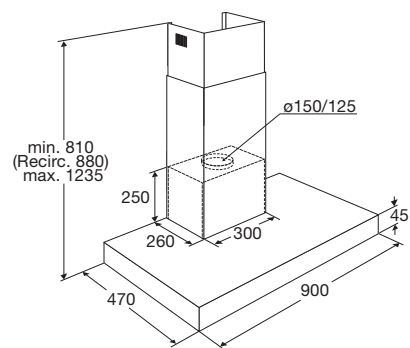

Schoonmaakgemak

- Reinigingsindicatie vetfilter
- Reinigingsindicatie koolstoffilter
- Tiptoetsvergrendeling voor reiniging of kinderbeveiliging

Zie pag. 170 voor alle recirculatie accessoires