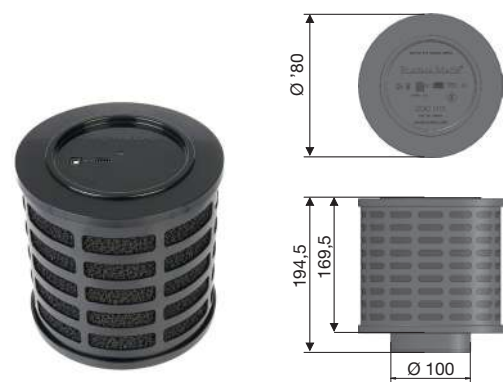

Fijnstoffilter

Deze combinatie filters reinigen de kookluchten door geurdeeltjes te binden met koolstof. Middels een speciale samengestelde laagopbouw van koolstoffilter en fijnmazig filtermateriaal, filteren ze ook deeltjes tot 2,5 micron. Hierdoor ontstaat er een gezonder binnenklimaat in uw woning. Deze filters gaan ongeveer 1 jaar mee. Let op dat voor gebruik van sommige filters een startset nodig is om deze te kunnen aansluiten op de Pelgrim afzuiging. Bij de meeste startsets wordt een filter in de set meegeleverd. Er is geen additioneel PlasmaMade / koolstoffilter nodig.

Koolstoffilter

Koolstoffilters zorgen ervoor dat geuren geneutraliseerd worden. Koolstoffilters gaan ongeveer 3 tot 5 maanden mee. De long-life koolstoffilters gaan langer mee omdat deze door regeneratie vaker (her)gebruikt kunnen worden. Let op dat voor gebruik van sommige filters een startset nodig is om deze te kunnen aansluiten op de Pelgrim afzuiging. Bij deze startset wordt een filter in de set meegeleverd. Er is geen additioneel PlasmaMade / fijnstoffilter nodig.

PlasmaMade filters

PlasmaMade filter
HF4001

- Aansluitwaarde 6 W

€ 620,-