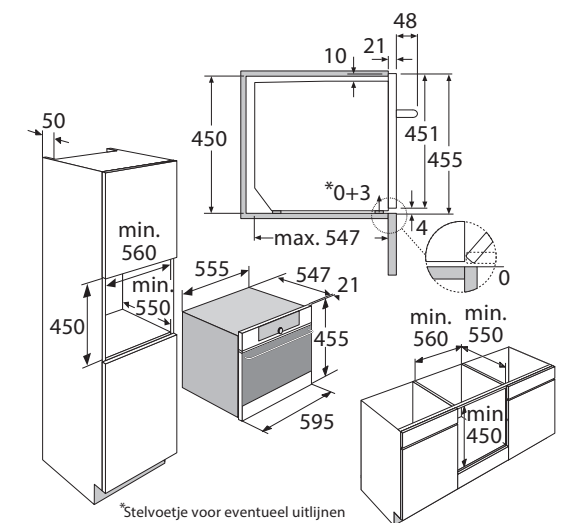

Stoom / magnetron / ovenfuncties

Hulp functies

Accessoirelade

ACL624RVS / ACL624MAT

€ 499,-

Specificaties

- Opbergen van kookgerei zoals bestek, servieswerk, ovenroosters en bakplaten
- Capaciteit 20 kg
- 6 grote couverts / 20 borden met een diameter van 28 cm / 80 espresso-kopjes of theekoppen