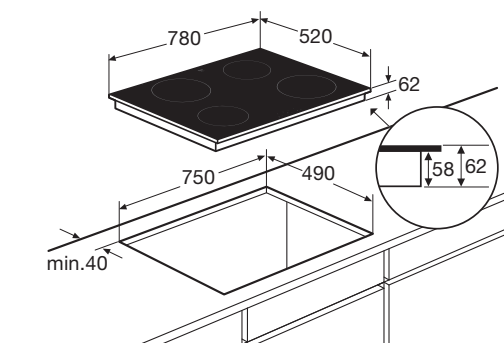

Kookzones

www.pelgrim.nl/IK0084