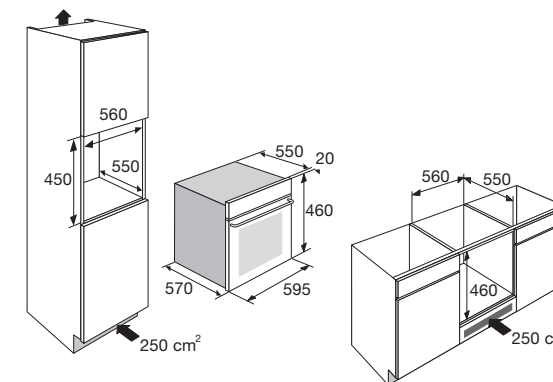

Schoonmaakgemak

- Compleet glas design
- RVS binnenruimte

Toebehoren

- 1 grillrooster
- 1 glazen bakplaat
- 1 rond rooster

Magnetron / ovenfuncties

Hulpfuncties

* Het LED display wijkt af t.o.v. andere modellen binnen de GLS serie.