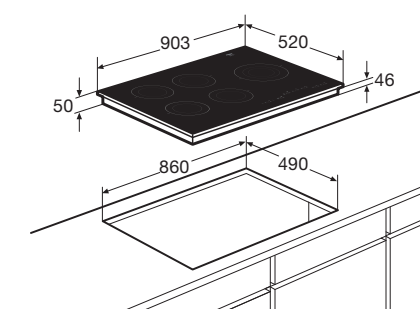

Kookzones

www.pelgrim.nl/IDK7950NY

Groene keuze