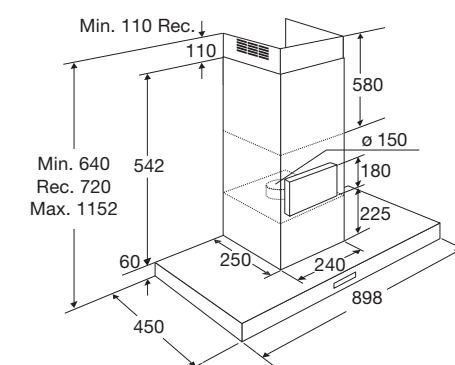

Gebruikersgemak

- Bediening door elektronische druktoetsen
- Intensiefstand; tijdelijk extra hoge afzuigcapaciteit
- Naloop intensiefstand: afzuiging stopt automatisch na 5 minuten

Zie pag. 170 voor alle recirculatie accessoires