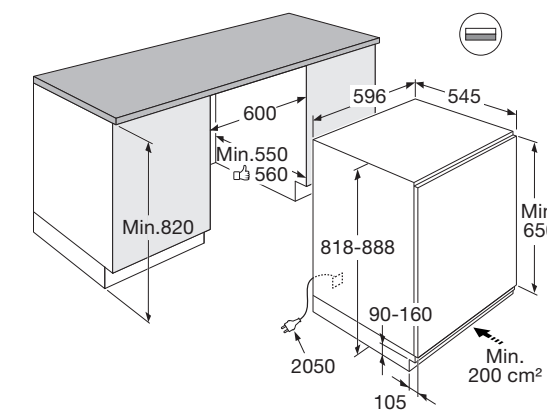

www.pelgrim.nl/OVG260