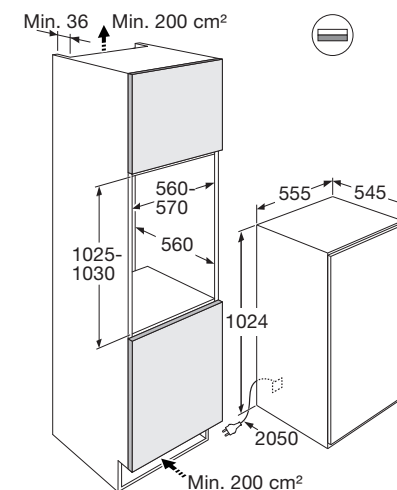

Schoonmaakgemak

- Automatisch ontdooien van koelgedeelte

www.pelgrim.nl/PKD25102