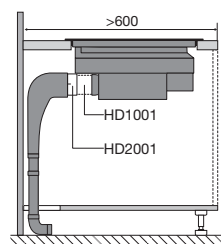

Meer informatie
www.pelgrim.nl/categorie/hood-in-hob

www.pelgrim.nl/IKR3073F

Zijaanzicht
werkblad 600 mmZijaanzicht
verdiept werkbladZijaanzicht
t.b.v. lade berekening

Bovenaanzicht

Vooraanzicht

Zijaanzicht met
PlasmaMade filter en adapterZijaanzicht met liggend
PlasmaMade filter en adapter