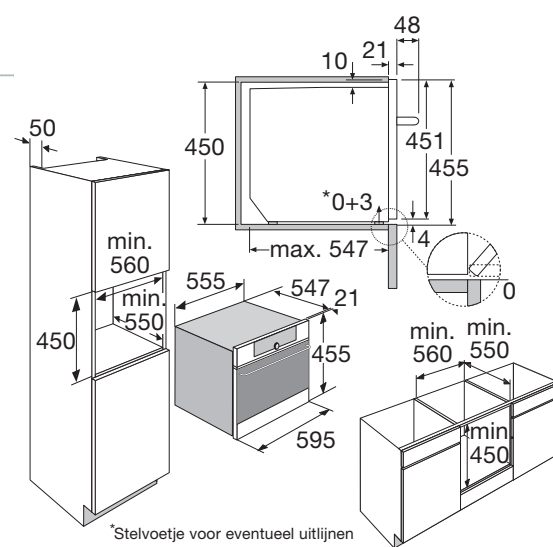

Ovenfuncties

Hulpfuncties

www.pelgrim.nl/OVM834MAT