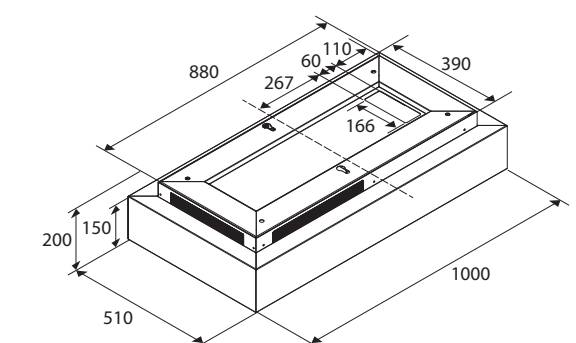

ISW1000RVS € 1.559,-

Specificaties

- Afzuigcapaciteit 337 - 811 m³/h
- Geschikt voor afvoer naar buiten
- Geschikt voor recirculatie (1 x startset HRO008 + HF3007 + HD2005 bijbestellen)
- Geschikt voor PlasmaMade filter
- 4 afzuigsnelheden
- 2 x aluminium vetfiltercassettes
- 4 x 3 W dimbare LED spots
- Diameter afvoermaat 150 mm
- Geluidsniveau (stand 2) 50 dB(A)
- Energieklasse B
- Aansluitwaarde: 222 W

Gebruiksgemak

- Bediening door elektronische druktoetsen en afstandsbediening
- Intensiefstand; tijdelijk extra hoge afzuigcapaciteit
- Naloopstand; afzuiging stopt na in te stellen tijd
- Motor op plafondunit plaatsbaar of op max. 5 meter afstand (alleen te kantelen om horizontale as)

Zie pag. 170 voor alle recirculatie accessoires

Zie pag. 171 voor een overzicht van overgangstukken & koppelstukken t.b.v. installatie

Groene
keuze

ISW0960WIT € 1.629,-

Specificaties

- Afzuigcapaciteit 480 - 700 m³/h
- Geschikt voor afvoer naar buiten
- Geschikt voor recirculatie (1 x startset HRO008 + HF3007 bijbestellen)
- Geschikt voor PlasmaMade filter
- 4 afzuigsnelheden
- 3 x aluminium vetfiltercassettes
- 4 x 1,1 W LED spots, in te stellen op 2 standen
- Afvoermaat plat kanaal: 86x217 mm
- Geluidsniveau (stand 2) 66 dB(A)
- Energieklasse A+
- Aansluitwaarde: 149 W

Gebruiksgemak

- Bediening door elektronische druktoetsen en afstandsbediening
- Intensiefstand; tijdelijk extra hoge afzuigcapaciteit
- Naloopstand; afzuiging stopt na in te stellen tijd
- Motor draaibaar; voor, achter en zijkant uitblaas mogelijkheid
- Door platte motor minimale inbouwhoogte 19,5 cm
- Ral-kleur wit: RAL9010 / Ral-kleur zwart: RAL9005

Schoonmaakgemak

- Reinigingsindicatie vetfilter
- Reinigingsindicatie koolstoffilter