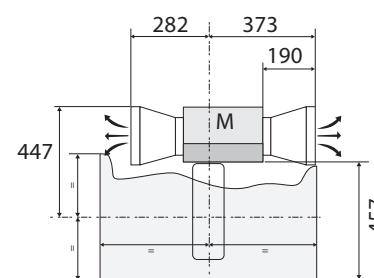

Bovenaanzicht gedraaide motor