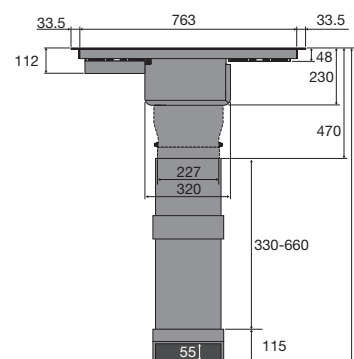

Zijaanzicht werkblad 600 mm

Zijaanzicht verdiept werkblad

Zijaanzicht t.b.v. lade berekening

Bovenaanzicht

Voorbeeld

Zijaanzicht met PlasmaMade filter en adapter

Zijaanzicht met liggend PlasmaMade filter en adapter