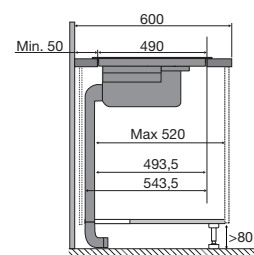

Zijaanzicht werkblad 600 mm

Voorbeeld