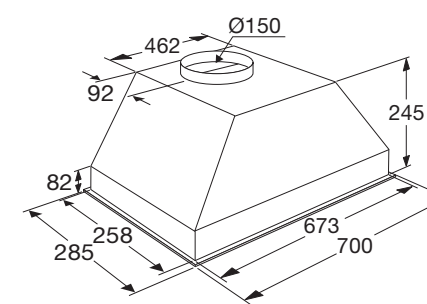

Zie pag. 170 voor alle recirculatie accessoires