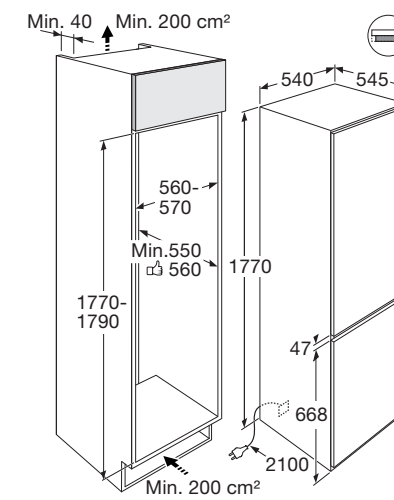

Schoonmaakgemak

- Automatisch ontdooien van koelgedeelte

www.pelgrim.nl/PCS2178