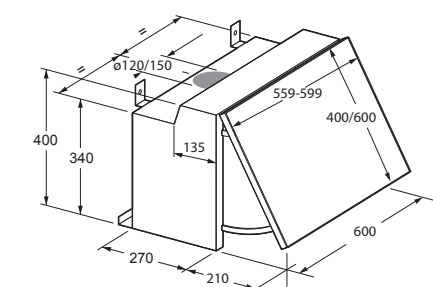

www.pelgrim.nl/GWA820RVS