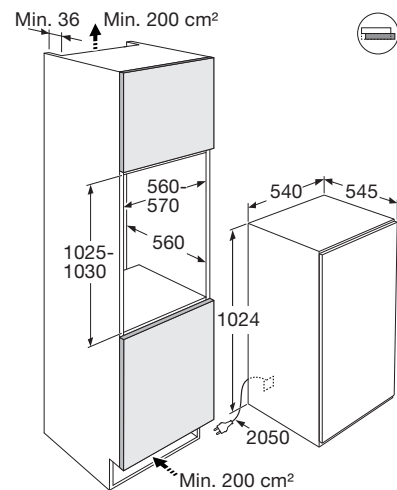

Schoonmaakgemak

- Automatisch ontdooien van koelgedeelte

www.pelgrim.nl/PKS24102