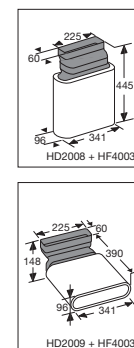

PlasmaMade filters