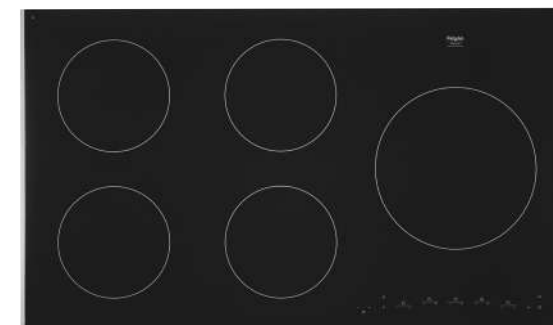

Schoonmaakgemak

- Keramisch glas; extra stoot- en krasvast

Kookzones

www.pelgrim.nl/IK0095

Groene keuze

Inductiekookplaat, 90 cm breed

IDK7950NY

€ 1.549,-

Specificaties

- 4 x kookzone ø 18,0 cm - 40-3000 W
- 1 x XL kookzone ø 26,0 cm - 50-3700 W
- 10 standen per kookzone
- Energiezuinig door A+ inductiezones
- Aansluitwaarde: 11 100 W

Gebruiksgemak

- Tiptoetsbediening per kookzone
- RVS sierlijst aan de zijkanten en facet afwerking voor glasplaat
- 5 timers met uitschakelfunctie (tot 99 min.)
- Restwarmte indicatie
- Kookduurbegrenzing
- Kinderslot
- XL kookzone; ideaal voor grote pannen
- Boostfunctie per kookzone; tijdelijk extra krachtig vermogen
- Pauze functie; kookplaat tijdelijk uitschakelen met behoud van geheugen
- Extra functies: warmhouden, smelten en aankoken
- Zeer efficiënte A+ inductiezones; 2 liter water kookt 3 minuten sneller dan bij reguliere inductiezones