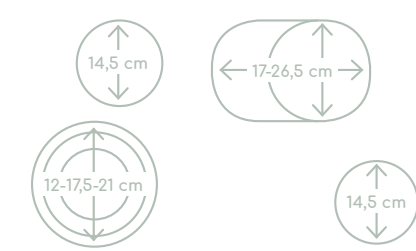

Kookzones

www.pelgrim.nl/CK3084R