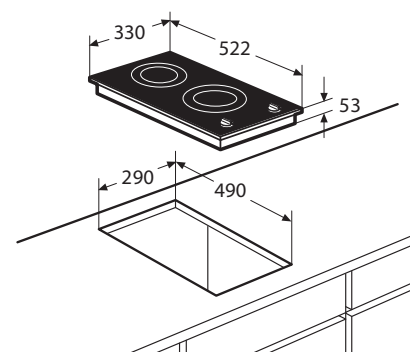

Kookzones

www.pelgrim.nl/IDK3320NY