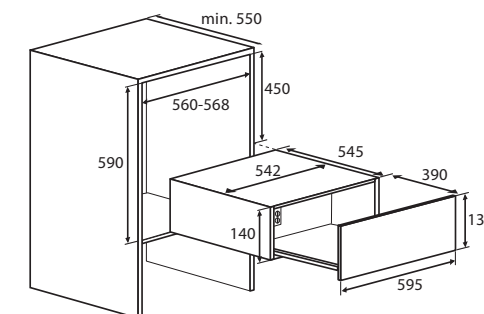

Gebruiksgemak

- Push-pull opening
- 10-90 minuten timer met uitschakelfunctie
- Makkelijk uitneembaar door 100% uitschuifbare telescoop geleiding
- Luchtcirculatiesysteem voor een gelijkmatige opwarming
- Aan/uit indicatie lampje
- Perfect te combineren met 45 cm apparaten uit de Mooi Samen lijn in een nis 60 cm
- Luxe glasplateau