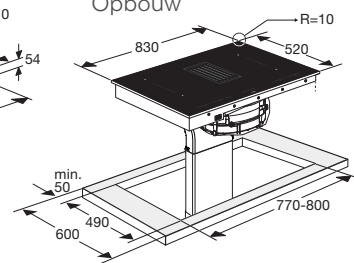

Recirculatie startset t.b.v. IKR4082F/M en IKR3073F

HR0003 € 260,-

Specificaties

- Startset inclusief fijnstoffilter t.b.v. recirculatie
- Uitblaas d.m.v. plintooster met magnetisch ophang systeem
- Fijnstoffiler gemakkelijk te vervangen zonder gereedschap
- Fijnstoffilter los te bestellen met typenummer HF3006

Opbouw

Groene keuze

Inductiekookplaat met afzuiging, 83 cm breed

IKR4082F € 2.799,-

Groene keuze

IKR4082M € 2.799,-

Specificaties afzuigunit

- Afzuigcapaciteit 241 - 700 m³/h (afvoer naar buiten)
- Geschikt voor afvoer naar buiten of recirculatie
- Geschikt voor PlasmaMade filter
- 9 afzuigsnelheden
- Geluidsniveau 51 dB(A) - 66 dB(A)
- 1 x meerlaags RVS vetfiltercassette, geïntegreerd in afzuigunit
- Energieklasse A++
- Aansluitwaarde totaal toestel: 7620 W (exclusief snoer/stekker)

Bediening afzuigunit

- FlowIn; vlak geïntegreerde gietijzeren luchtinlaat rooster
- Slidebediening op inductiekookplaat
- Intensiefstand; tijdelijk extra hoge afzuigcapaciteit
- Naloopstand; afzuiging stopt na 15 minuten
- Reinigingsindicatie vetfilter en fijnstoffilter op inductiekookplaat
- Reinigingsstand; de bediening reageert 1 minuut niet zodat de kookplaat schoongemaakt kan worden
- AutoAir: afzuiging past zich automatisch aan op inductie stand

Specificaties inductiekookplaat

- 4 x flexzone (voor met achter gekoppeld 38,5 x 22,5 cm) - 40 - 3700 W
- 10 standen per kookzone
- Boostfunctie; tijdelijk extra hoge inductiecapaciteit
- Energiezuinig door A+ inductiezones; 2 liter water kookt 3 minuten sneller dan bij reguliere inductiezones

Bediening inductiekookplaat