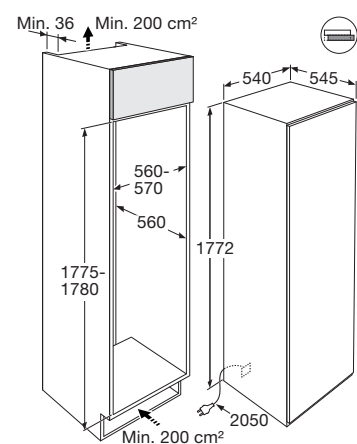

Schoonmaakgemak

- Automatisch ontdooien van koelgedeelte

www.pelgrim.nl/PKS25178