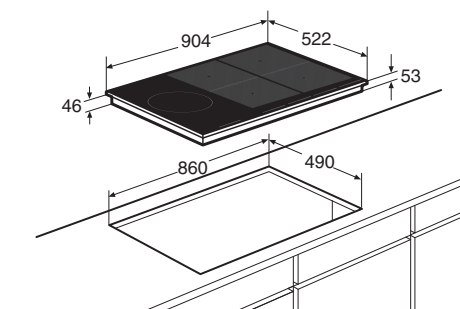

Kookzones

www.pelgrim.nl/IDK8930NY