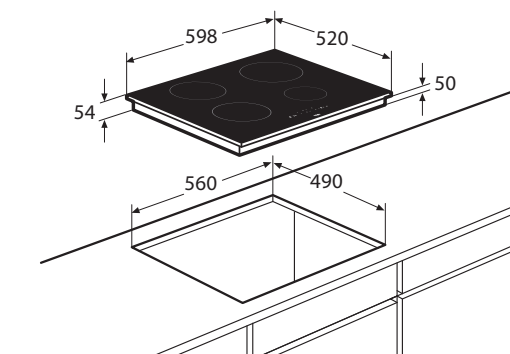

Kookzones

www.pelgrim.nl/IK4064SR