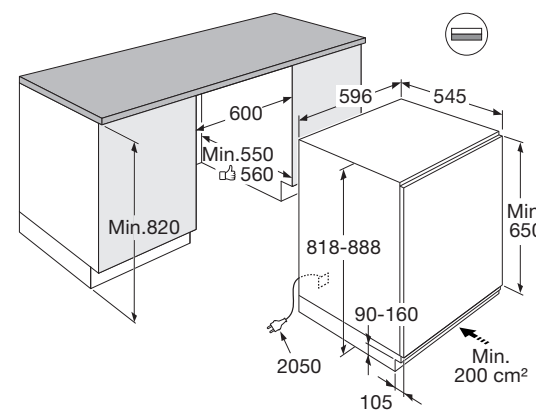

- Mechanische bediening
- Draairichting deur omkeerbaar
- Heldere en energiezuinige LED verlichting
- 2 deurbakken
- 3 plateaus van veiligheidsglas

Schoonmaakgemak

- Automatisch ontdooien van koelgedeelte