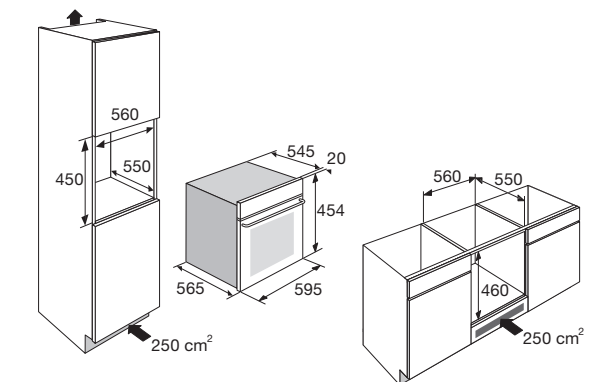

Magnetron / ovenfuncties

Hulpfuncties

www.pelgrim.nl/MAC314GLS