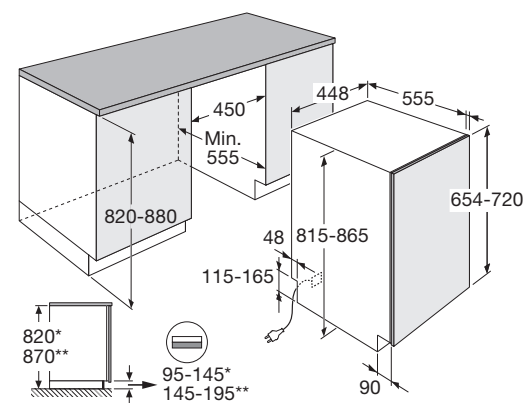

Schoonmaakgemak

- TotalDry; deur opent automatisch voor extra droogresultaat

Vaatwasser, 82 cm hoog

GVW200L € 759,-

Specificaties

- 13 couverts
- 7 wasprogramma's
- Waterverbruik spaarprogramma 11 liter
- Geluidsniveau 47 dB(A)
- Energieklasse E
- Aansluitwaarde: 2100 W

Gebruikersgemak

- LED display met druktoetsen (RVS paneel)
- Uitgestelde start van 1-24 uur
- Bovenkorf in hoogte verstelbaar (met volle belading)
- Handige wasprogramma's: halve belading (handmatig), SpeedWash, intensief, eco