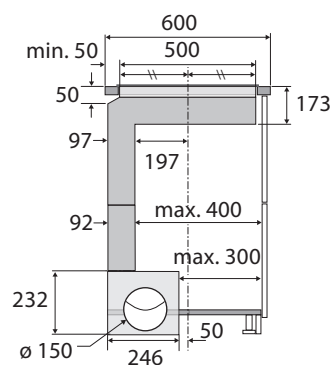

Zie pag. 170 voor alle recirculatie accessoires
Zie pag. 171 voor alle overgang- en koppelstukken t.b.v. installatie

Meer informatie
www.pelgrim.nl/categorie/hood-in-hob

www.pelgrim.nl/IKR2083RVS

Zijaanzicht