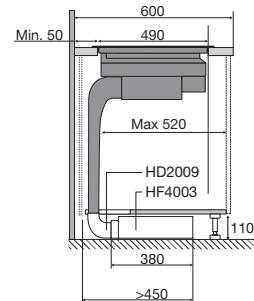

Meer informatie
www.pelgrim.nl/categorie/hood-in-hob

www.pelgrim.nl/IKR3073F

Zijaanzicht
werkblad 600 mmZijaanzicht
verdiept werkbladZijaanzicht
t.b.v. lade berekening

Bovenaanzicht

Vooraanzicht

Zijaanzicht met
PlasmaMade filter en adapterZijaanzicht met liggend
PlasmaMade filter en adapter