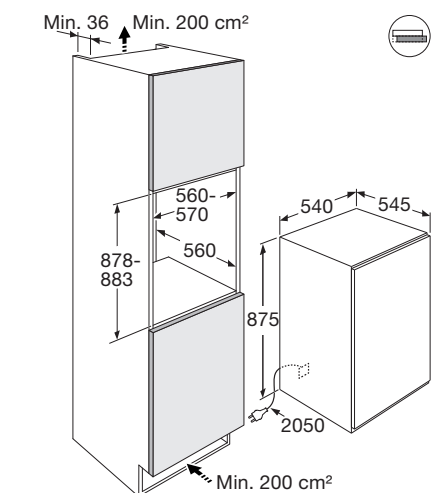

Accessoire

- SBS101 Anti-condenskit voor side by side plaatsing, zie pag. 157

www.pelgrim.nl/PVS24088L