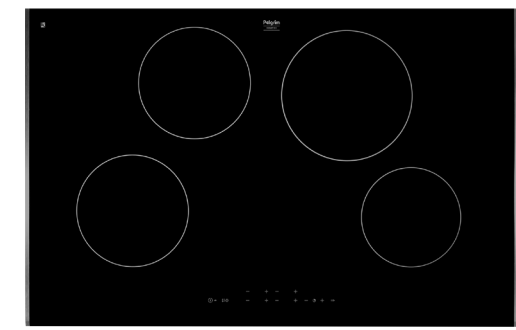

Inductiekookplaat, 80 cm breed

IK4084R € 949,-

Specificaties

- 2 x kookzone ø 18,0 cm - 50 - 2100 W
- 1 x kookzone ø 16,0 cm - 50 - 1850 W
- 1 x kookzone ø 21,0 cm - 50 - 3000 W
- 10 standen per kookzone
- Aansluitwaarde: 3680 W / 7200 W

Gebruiksgemak

- Tiptoetsbediening per kookzone
- RVS sierlijst aan de zijkanten en facet afwerking voor glasplaat
- 4 timers met uitschakelfunctie (tot 99 min.)
- Restwarmte indicatie
- Kookduurbegrenzing
- Kinderslot
- Boostfunctie per kookzone; tijdelijk extra krachtig vermogen
- Pauzefunctie: kookplaat schakelt tijdelijk uit met behoud van geheugen
- Extra functies: warmhouden, smelten en aankoken

Schoonmaakgemak

- Keramisch glas; extra stoot- en krasvast

Installatiegemak

- Standaard geleverd in 2-fasen, maar kan ook worden aangesloten op 1-fase door slim powermanagement systeem. In dit geval kunnen alle kookzones tegelijkertijd maximaal op stand 8 worden gebruikt.