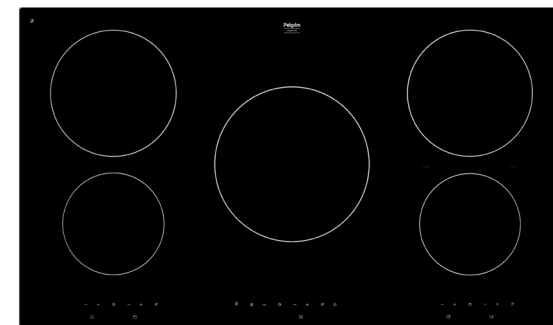

Schoonmaakgemak

- Keramisch glas; extra stoot- en krasvast

Installatiegemak

- Standaard geleverd in 2-fasen door slim powermanagement systeem.

Kookzones

www.pelgrim.nl/IDK785ONY

Inductiekookplaat, 89 cm breed

IK0095

€ 1.249,-

Specificaties

- 2 x kookzone ø 16,0 cm - 60 - 1800 W
- 1 x kookzone ø 25,0 cm - 100 - 3500 W
- 2 x kookzone ø 21,0 cm - 80 - 2500 W
- 10 standen per kookzone
- Aansluitwaarde 10 800 W

Gebruiksgemak