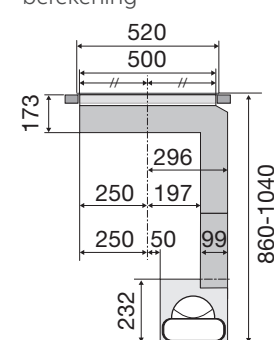

Zijaanzicht t.b.v. lade berekening