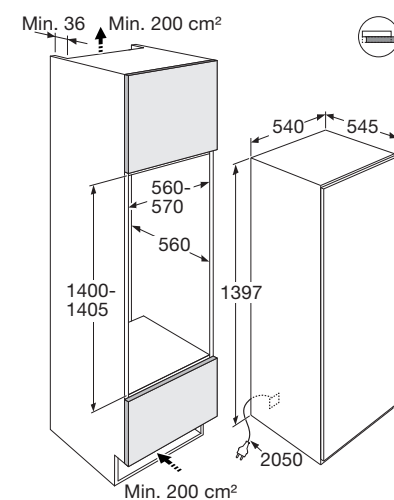

Accessoire

- SBS102 Anti-condenskit voor side by side plaatsing, zie pag. 167

www.pelgrim.nl/PVS24140N