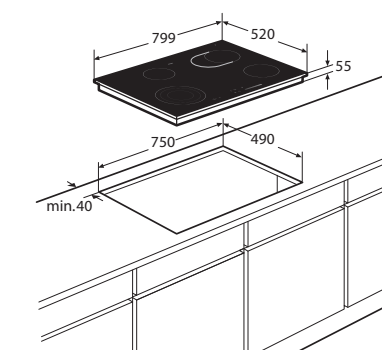

Kookzones

www.pelgrim.nl/CK3084R