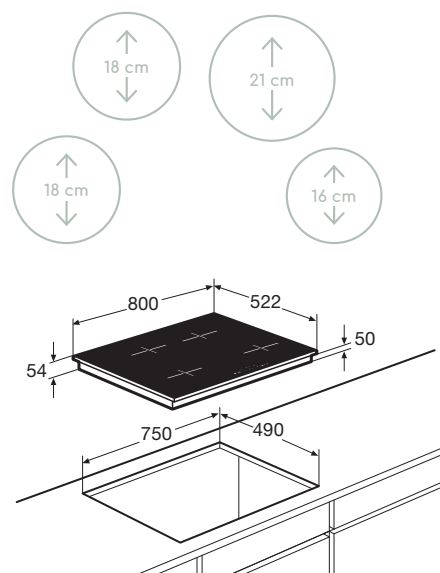

Kookzones

www.pelgrim.nl/IK4084M