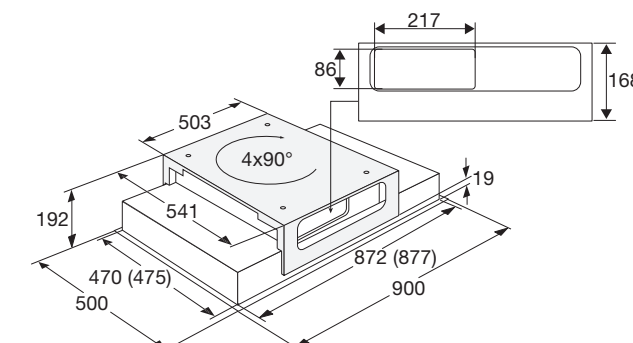

Opbouw plafondunit met randafzuiging,
100 cm breed

OSW1080RVS € 1.899,-

Specificaties

- Afzuigcapaciteit 210 - 601 m³/h
- Geschikt voor recirculatie (1 x startset HRO004 bijbestellen)
- Geschikt voor PlasmaMade filter
- 4 afzuigsnelheden
- 2 x aluminium vetfiltercassettes
- 4 x 2,2 W dimbare LED spots
- Geluidsniveau (stand 2) 60 dB(A)
- Aansluitwaarde: 137 W

Gebruiksgemak

- Bediening door afstandsbediening
- Intensiefstand; tijdelijk extra hoge afzuigcapaciteit
- Naloopstand; afzuiging stopt na 10 minuten
- Opfris functie; gedurende 12 uur schakelt afzuiging elk uur in (stand 1)
- Optimale plaatsingsvrijheid vanwege plug&play

Schoonmaakgemak

- Reinigingsindicatie vetfilter
- Reinigingsindicatie koolstoffilter

Zie pag. 170 voor alle recirculatie accessoires

Zie pag. 171 voor een overzicht van overgangstukken & koppelstukken t.b.v. installatie