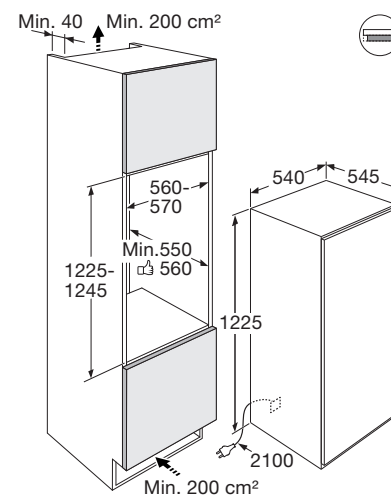

Schoonmaakgemak

- Automatisch ontdooien van koelgedeelte

www.pelgrim.nl/PKVS2122