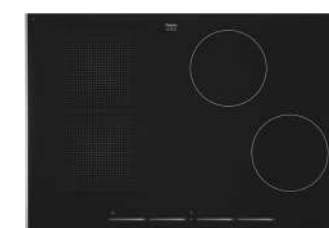

Inductiekookplaat met flexzones en slidebediening, 77 cm breed
IDK883ONV PAG 83