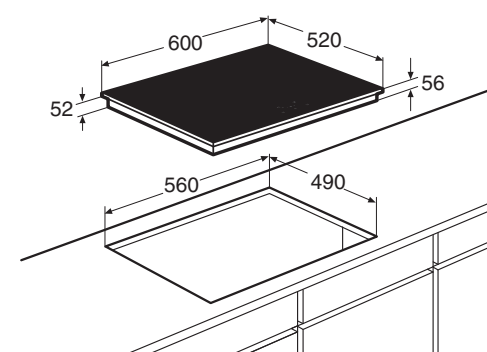

Kookzones

www.pelgrim.nl/IK2064F