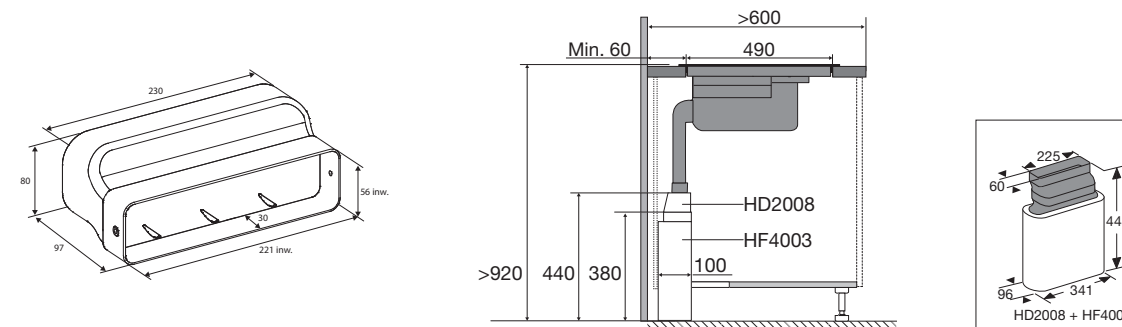

Koppelstukken PlasmaMade filter - extra plat luchtkanaal IKR4082 / IKR3073F

Verloopstuk recht t.b.v. PlasmaMade filter HF4003

HD2008

€ 32,-

- Dit verloop stuk is bedoeld voor een PlasmaMade filter (HF4003) aansluiting op de IKR4082 en IKR3073F. Hiermee kan het filter achter de kast gemonteerd worden.