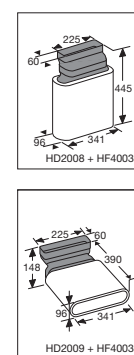

PlasmaMade filters