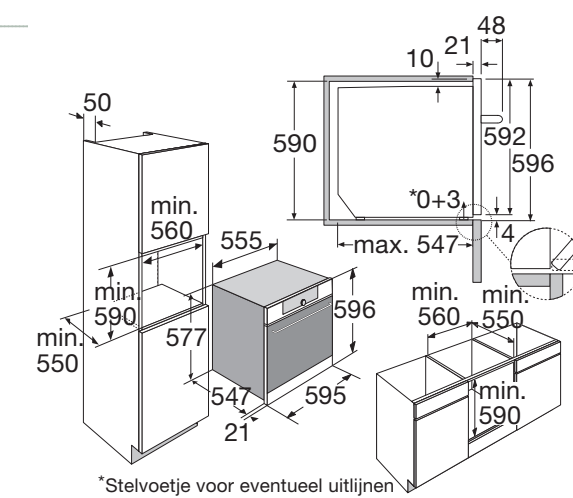

Ovenfuncties

Hulpfuncties

www.pelgrim.nl/OVM836MAT