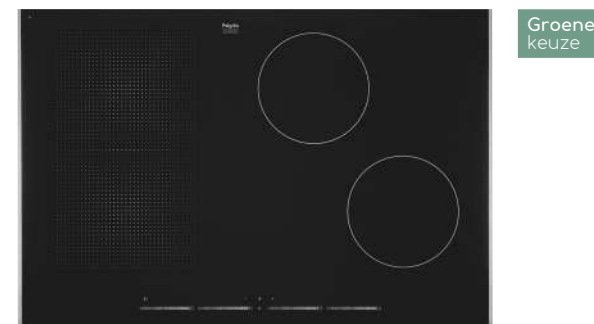

Kookzones

www.pelgrim.nl/IK4083M

Inductiekookplaat met flexzones en slidebediening, 77 cm breed

IDK883ONY € 1.299,-

Specificaties

- 2 x kookzone ø 18,0 cm - 40-3000 W
- 2 x flexzone (voor met achter gekoppeld 38,5 x 22,5 cm) - 40-3700 W
- 10 standen per kookzone
- Energiezuinig door A+ inductiezones
- Aansluitwaarde: 7400 W