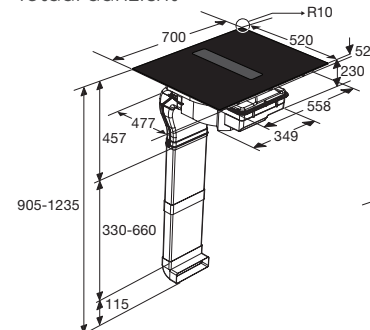

Totaal aanzicht