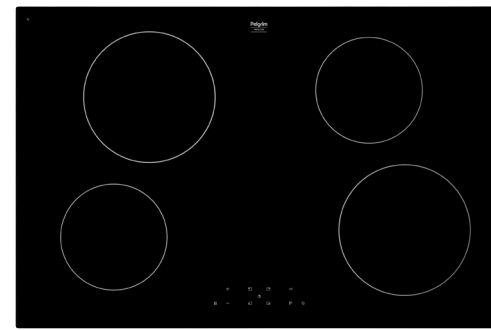

Inductiekookplaat, 78 cm breed

IK0084 € 889,-

Specificaties

- 2 x kookzone ø 21,0 cm - 80-2500 W
- 2 x kookzone ø 16,0 cm - 60-1800 W
- 10 standen per kookzone
- Aansluitwaarde: 7400 W

Gebruiksgemak

- Tiptoetsbediening
- Afgeronde rand rondom glasplaat
- 4 timers met uitschakelfunctie (tot 99 min.)
- Restwarmte indicatie
- Kookduurbegrenzing
- Kinderslot
- Boostfunctie per kookzone; tijdelijk extra krachtig vermogen
- Pauzefunctie: kookplaat schakelt tijdelijk uit met behoud van geheugen

Schoonmaakgemak

- Keramisch glas; extra stoot- en krasvast