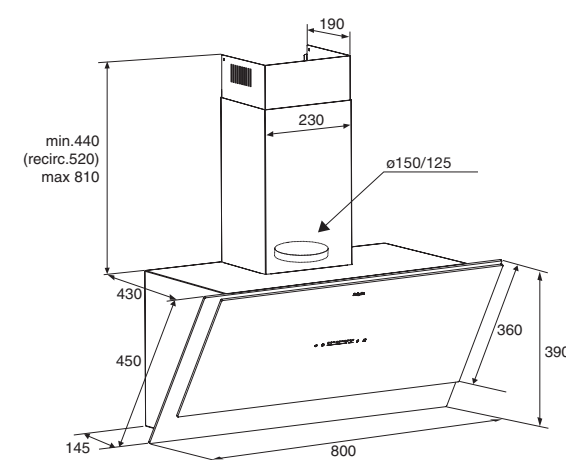

www.pelgrim.nl/DSG880MAT