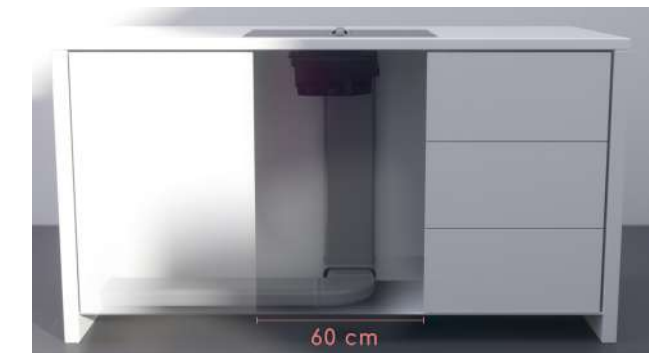

Groene
keuze

Past in
60 cm
keuken-
kast