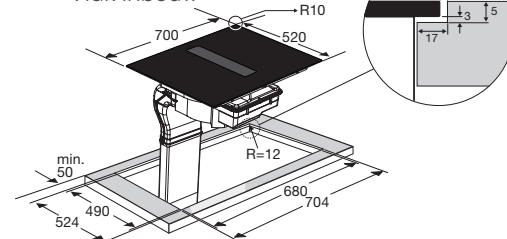

Vlak inbouw