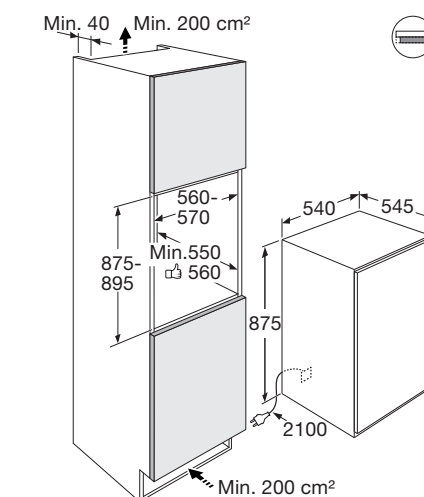

Schoonmaakgemak

- Automatisch ontdooien van koelgedeelte

www.pelgrim.nl/PKS2088