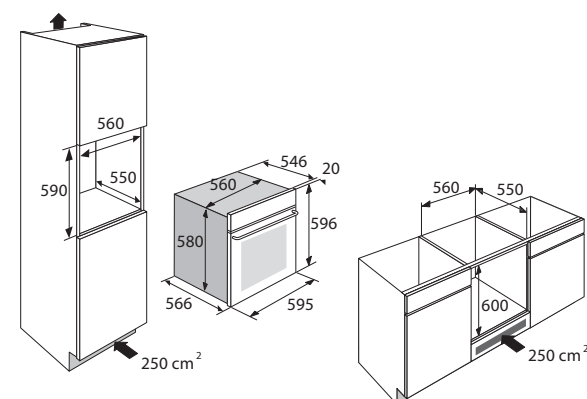

Schoonmaakgemak

- Compleet glas design
- Emaille binnenruimte; voorkomt vuilaanhechting

Toebehoren

- 1 XL geëmailleerde bakplaat
- 1 XL grillrooster

Magnetron / ovenfuncties

Hulpfuncties

www.pelgrim.nl/COM316GLS