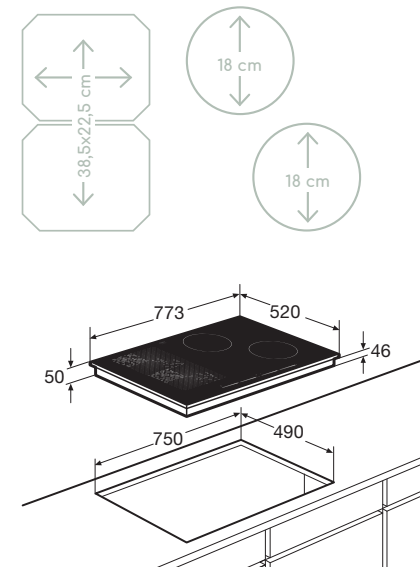

Kookzones

www.pelgrim.nl/IDK883ONY