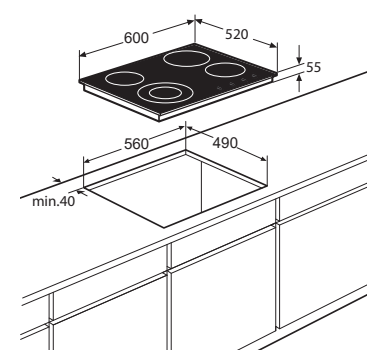

Kookzones

www.pelgrim.nl/CK1064KR