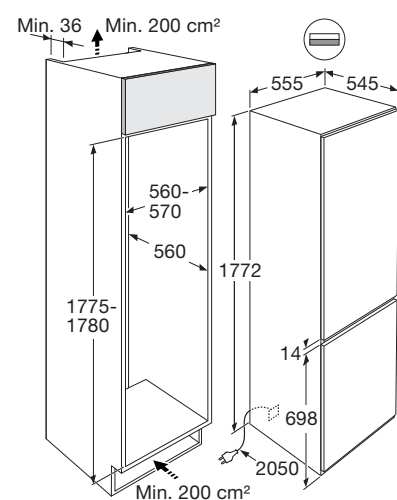

Schoonmaakgemak

- Automatisch ontdooien van koelgedeelte
- NoFrost: vriesgedeelte blijft ijsvrij, nooit meer ontdooien