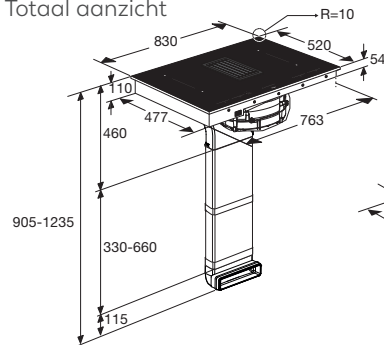

Recirculatie startset t.b.v. IKR4082F/M en IKR3073F

HR0003 € 260,-

Specificaties

- Startset inclusief fijnstoffilter t.b.v. recirculatie
- Uitblaas d.m.v. plintooster met magnetisch ophang systeem
- Fijnstoffiler gemakkelijk te vervangen zonder gereedschap
- Fijnstoffilter los te bestellen met typenummer HF3006

Groene keuze

Inductiekookplaat met afzuiging, 83 cm breed

IKR4082F € 2.799,-

Groene keuze

IKR4082M € 2.799,-

Specificaties afzuigunit

- Afzuigcapaciteit 241 - 700 m³/h (afvoer naar buiten)
- Geschikt voor afvoer naar buiten of recirculatie
- Geschikt voor PlasmaMade filter
- 9 afzuigsnelheden
- Geluidsniveau 51 dB(A) - 66 dB(A)
- 1 x meerlaags RVS vetfiltercassette, geïntegreerd in afzuigunit
- Energieklasse A++
- Aansluitwaarde totaal toestel: 7620 W (exclusief snoer/stekker)

Bediening afzuigunit

- FlowIn; vlak geïntegreerde gietijzeren luchtinlaat rooster
- Slidebediening op inductiekookplaat
- Intensiefstand; tijdelijk extra hoge afzuigcapaciteit
- Naloopstand; afzuiging stopt na 15 minuten
- Reinigingsindicatie vetfilter en fijnstoffilter op inductiekookplaat
- Reinigingsstand; de bediening reageert 1 minuut niet zodat de kookplaat schoongemaakt kan worden
- AutoAir: afzuiging past zich automatisch aan op inductie stand

Specificaties inductiekookplaat

- 4 x flexzone (voor met achter gekoppeld 38,5 x 22,5 cm) - 40 - 3700 W
- 10 standen per kookzone
- Boostfunctie; tijdelijk extra hoge inductiecapaciteit
- Energiezuinig door A+ inductiezones; 2 liter water kookt 3 minuten sneller dan bij reguliere inductiezones

Bediening inductiekookplaat