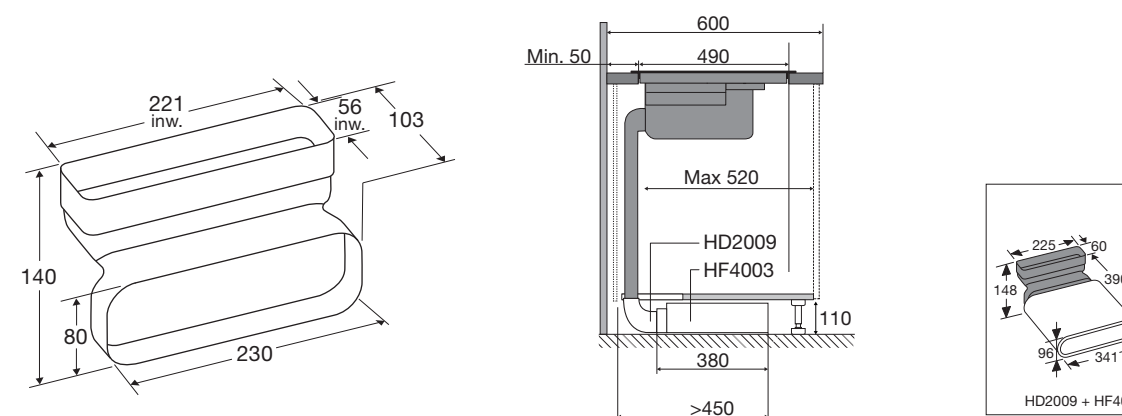

Verloopstuk bocht t.b.v. PlasmaMade filter HF4003

HD2009

€ 30,-

- Dit verloop stuk is bedoeld voor een PlasmaMade filter (HF4003) aansluiting op de IKR4082 en IKR3073F. Hiermee kan het filter onder de kast gemonteerd worden vanaf een standaard werkbladdiepte van 60 cm.