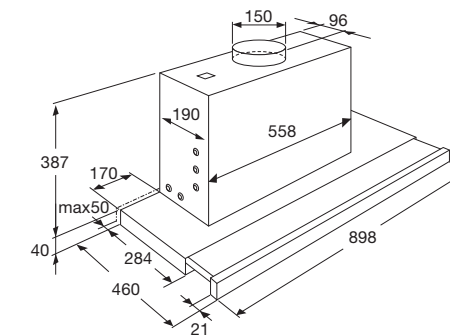

www.pelgrim.nl/SLK985RVS