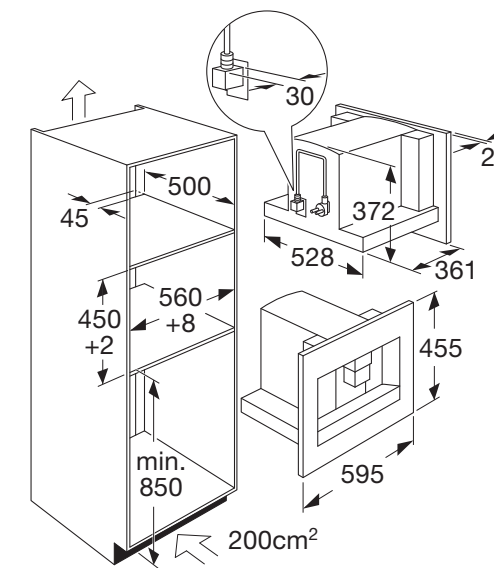

Toebehoren

- Ontkalkingsmiddel
- Cappuccinomaker
- Waterhardheid test