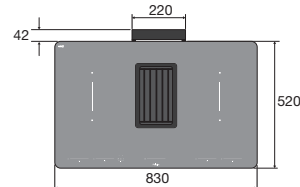

Zijaanzicht werkblad 600 mm

Zijaanzicht verdiept werkblad

Zijaanzicht t.b.v. lade berekening

Bovenaanzicht

Voorbeeld

Zijaanzicht met PlasmaMade filter en adapter

Zijaanzicht met liggend PlasmaMade filter en adapter