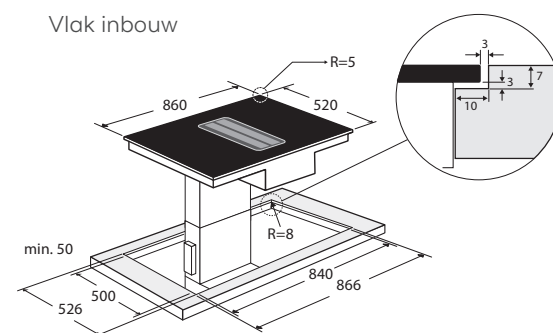

Totaal aanzicht

Opbouw

Vlak inbouw

Keramische kookplaten

Keramische kookplaat, 60 cm breed

CK1064KR € 579,-

Specificaties

- 1 x uitbreidbare kookzone \varnothing 12,0 x 21,0 cm - 800-2200 W
- 1 x kookzone \varnothing 18,0 cm - 1800 W
- 2 x kookzone \varnothing 14,5 cm - 1200 W
- 9 standen per kookzone
- Aansluitwaarde: 6400 W