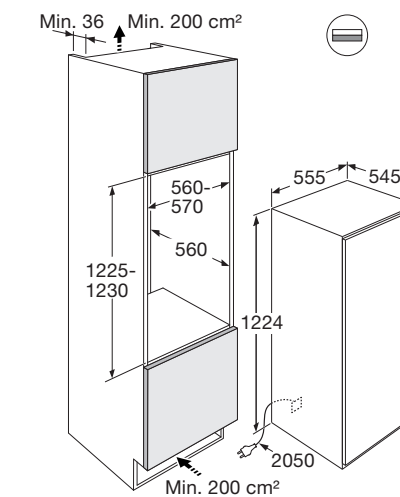

Schoonmaakgemak

- Automatisch ontdooien van koelgedeelte

www.pelgrim.nl/PKD25122