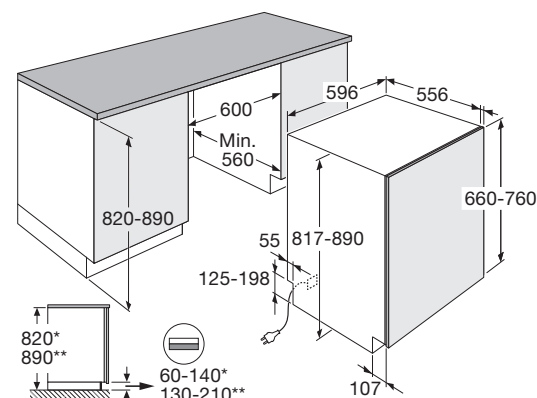

Schoonmaakgemak

- TotalDry; deur opent automatisch voor extra droogresultaat