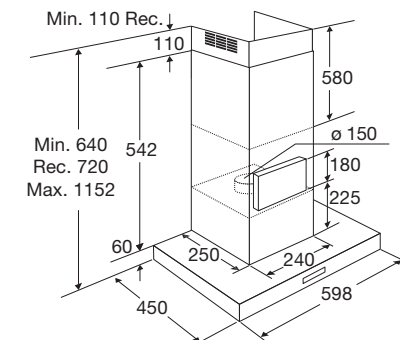

Zie pag. 170 voor alle recirculatie accessoires