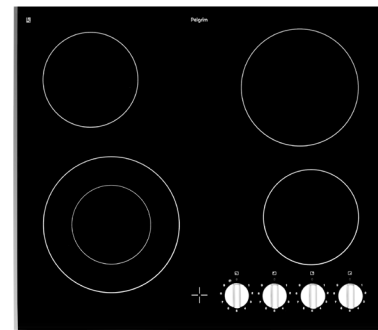

Totaal aanzicht

Opbouw

Vlak inbouw

Keramische kookplaten

Keramische kookplaat, 60 cm breed

CK1064KR € 579,-

Specificaties

- 1 x uitbreidbare kookzone \varnothing 12,0 x 21,0 cm - 800-2200 W
- 1 x kookzone \varnothing 18,0 cm - 1800 W
- 2 x kookzone \varnothing 14,5 cm - 1200 W
- 9 standen per kookzone
- Aansluitwaarde: 6400 W

Gebruiksgemak

- Bediening per kookzone d.m.v. draaiknoppen
- RVS sierlijst aan de zijkanten en facet afwerking voor glasplaat
- Restwarmte indicatie
- Uitbreidbare kookzone; ideaal voor verschillende ronde pan formaten