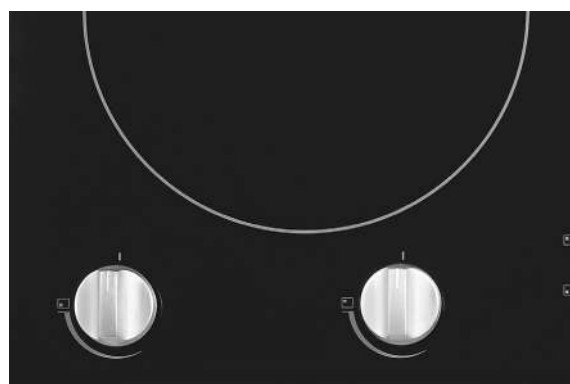

De juiste inductiekookplaat voor uw kookwensen

Met de toenemende populariteit van inductie en een groeiend assortiment kunt u ook steeds meer keuzes maken die het beste passen bij uw wensen. Welk design past bijvoorbeeld het beste bij uw keuken en welk type bediening vindt u prettig? Kies voor een inductiekookplaat zonder randafwerking voor een strakke uitstraling of kies voor een randafwerking die het design compleet maken en optimaal beschermt.