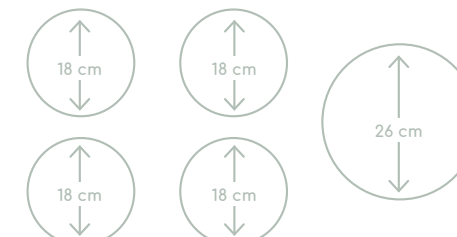

Kookzones

www.pelgrim.nl/IDK7950NY

Groene keuze