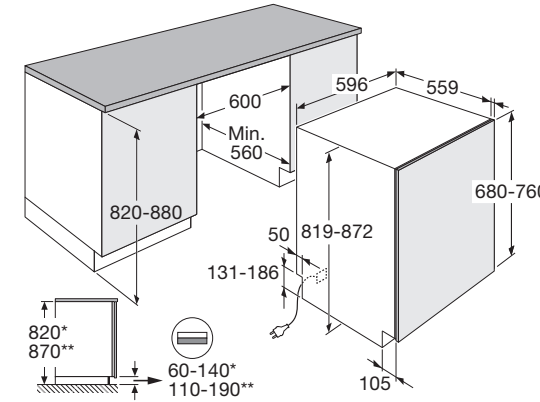

Groene keuze

Vaattwasser XL, 86 cm hoog

GVW280XL € 1.259,-

Specificaties

- 13 couverts
- 12 wasprogramma's
- Waterverbruik spaarprogramma 8,9 liter
- Geluidsniveau 42 dB(A)
- Energieklasse C
- Aansluitwaarde: 1900 W

Gebruiksgemak

- LCD display met druktoetsen (RVS paneel)
- Tekstuele ondersteuning via LCD display (8 talen)
- Uitgestelde start van 1-24 uur
- Bovenkorf in hoogte verstelbaar (met volle belading)
- Handige wasprogramma's; halve belading (automatisch), SpeedWash, intensief, eco
- Extra opties voor wasprogramma's: extra hoge wastemperatuur
- Messenhouder in bovenkorf
- XL model; 86 cm hoog voor verhoogd aanrechtblad

Schoonmaakgemak

- TotalDry; deur opent automatisch voor extra droogresultaat
- TurboDry; actieve droging voor extra droogkwaliteit
- Zelfreinigingsprogramma; maakt vaatwasser automatisch schoon
- 2 x turbo sproeier; extra sproeier die het meest hardnekkige vuil wegspoelt
- RVS sproeiarmen voor extra hygiëne