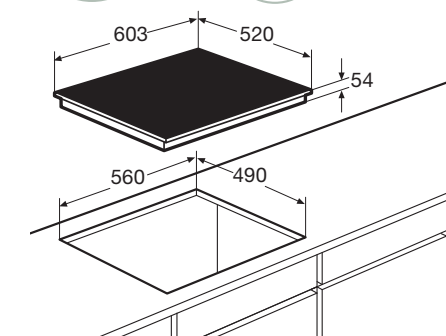

IK4062R

€ 889,-

IK4062M

€ 889,-

Specificaties

- 4 x flexzone (voor met achter gekoppeld 38,5 x 22,5 cm) - 50 - 3700W
- 10 standen per kookzone
- Aansluitwaarde: 3680 W / 7400 W

Gebruiksgemak

- Tiptoetsbediening per kookzone
- IK4062R: RVS sierlijst aan de zijkanten en facet afwerking voor glasplaat
- IK4062M: Matzwarte sierlijst rondom glasplaat
- 4 timers met uitschakelfunctie (tot 99 min.)
- Restwarmte indicatie
- Kookduurbegrenzing
- Kinderslot
- 4 flexzones; rechthoekige zones die aan elkaar te koppelen zijn tot een groot kookoppervlak voor flexibel koken
- Boostfunctie per kookzone; tijdelijk extra krachtig vermogen
- Pauzefunctie: kookplaat schakelt tijdelijk uit met behoud van geheugen
- Extra functies: warmhouden, smelten en aankoken

Schoonmaakgemak

- Keramisch glas; extra stoot- en krasvast

Installatiegemak

- Standaard geleverd in 2-fasen, maar kan ook worden aangesloten op 1-fase door slim powermanagement systeem. In dit geval kunnen alle kookzones tegelijkertijd maximaal op stand 8 worden gebruikt.

Kookzones

Inductiekookplaat met flexzones,
70 cm breed

IK4073M

€ 889,-

Specificaties

- 2 x flexzone (voor met achter gekoppeld 38,5 x 22,5 cm) - 50 - 3700 W
- 1 x kookzone ø 16,0 cm - 50 - 1850 W
- 1 x kookzone ø 21,0 cm - 50 - 3000 W
- 10 standen per kookzone
- Aansluitwaarde: 3680 W / 7400 W

Gebruiksgemak