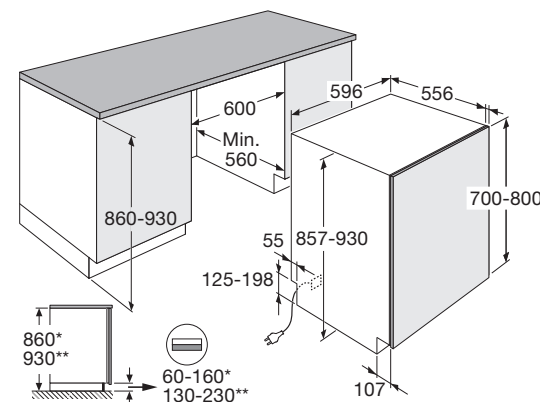

Groene keuze

Vaattwasser, 82 cm hoog

GVW280L € 1.259,-

Specificaties

- 13 couverts
- 12 wasprogramma's
- Waterverbruik spaarprogramma 8,9 liter
- Geluidsniveau 42 dB(A)
- Energieklasse C
- Aansluitwaarde: 1900 W

Gebruiksgemak

- LCD display met druktoetsen (RVS paneel)
- Tekstuele ondersteuning via LCD display (8 talen)
- Uitgestelde start van 1-24 uur
- Bovenkorf in hoogte verstelbaar (met volle belading)
- Handige wasprogramma's; halve belading (automatisch), SpeedWash, intensief, eco
- Extra opties voor wasprogramma's: extra hoge wastemperatuur
- Messenhouder in bovenkorf

Schoonmaakgemak

- TotalDry; deur opent automatisch voor extra droogresultaat
- TurboDry; actieve droging voor extra droogkwaliteit
- Zelfreinigingsprogramma; maakt vaatwasser automatisch schoon
- 2 x turbo sproeier; extra sproeier die het meest hardnekkige vuil wegspoelt
- RVS sproeiarmen voor extra hygiëne