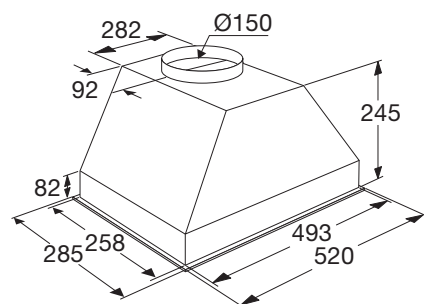

Schoonmaakgemak

- Reinigingsindicatie vetfilter
- Reinigingsindicatie koolstoffilter

Zie pag. 170 voor alle recirculatie accessoires