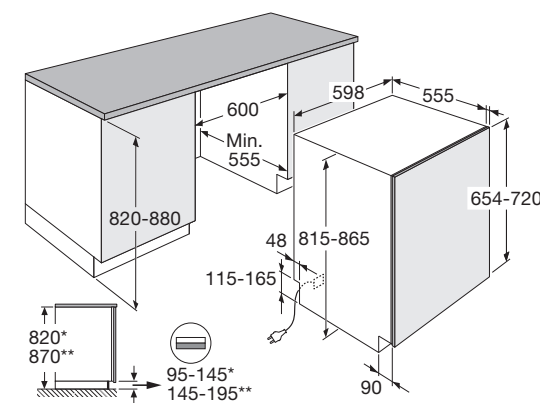

Vaatwasser, 82 cm hoog

GVW220L € 879,-

Specificaties

- 13 couverts
- 9 wasprogramma's
- Waterverbruik spaarprogramma 10,5 liter
- Geluidsniveau 44 dB(A)
- Energieklasse D
- Aansluitwaarde: 2100 W

Gebruikersgemak

- LED display met druktoetsen (RVS paneel)
- Uitgestelde start van 1-24 uur
- Bovenkorf in hoogte verstelbaar (met volle belading)
- Handige wasprogramma's: halve belading (handmatig), SpeedWash, intensief, eco
- AutoProgram: vuilsensoren meten de vervuilinggraad van het water en passen het wasprogramma daar automatisch op aan
- 1 x LED-verlichting in de kuip voor optimaal zicht

Schoonmaakgemak

- PowerStar sproeier: extra sproeier die het meest hardnekkige vuil wegspoelt
- TotalDry; deur opent automatisch voor extra droogresultaat