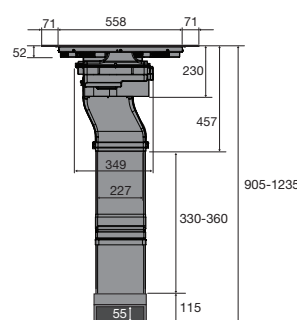

Meer informatie
www.pelgrim.nl/categorie/hood-in-hob

www.pelgrim.nl/IKR3073F

Zijaanzicht
werkblad 600 mmZijaanzicht
verdiept werkbladZijaanzicht
t.b.v. lade berekening

Bovenaanzicht

Vooraanzicht

Zijaanzicht met
PlasmaMade filter en adapterZijaanzicht met liggend
PlasmaMade filter en adapter