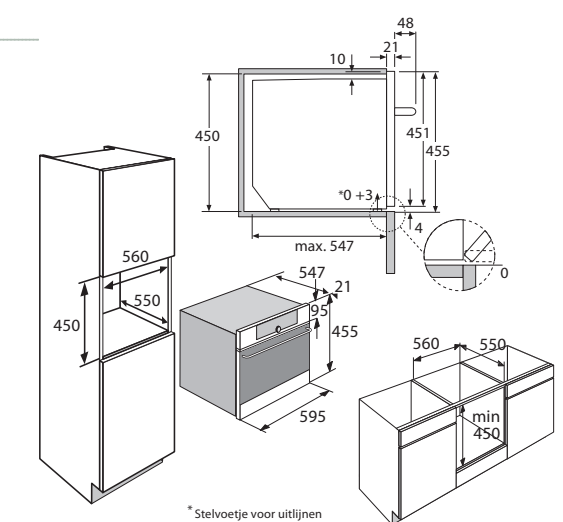

*Stelvoetje voor uitlijnen

www.pelgrim.nl/MAC524MAT