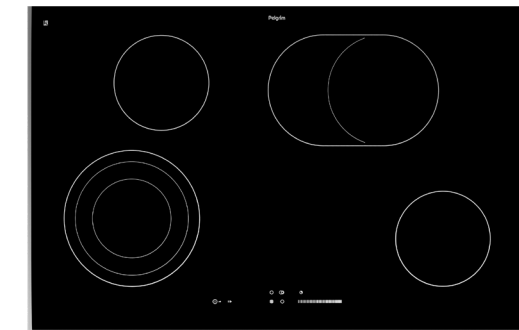

Schoonmaakgemak

- Keramisch glas; extra stoot- en krasvast

Kookzones

www.pelgrim.nl/CK1064KR

Keramische kookplaat, 60 cm breed

CK1064R € 779,-

Specificaties

- 1 x uitbreidbare kookzone \varnothing 12,0 x 21,0 cm - 800-2200 W
- 1 x kookzone \varnothing 18,0 cm - 1800 W
- 2 x kookzone \varnothing 14,5 cm - 1200 W
- 9 standen per kookzone
- Aansluitwaarde: 6400 W

Gebruiksgemak

- Tiptoetsbediening per kookzone
- RVS sierlijst aan de zijkanten en facet afwerking voor glasplaat
- 4 timers met uitschakelfunctie (tot 99 min.)
- Restwarmte indicatie
- Kookduurbegrenzing
- Uitbreidbare kookzone; ideaal voor verschillende ronde pan formaten
- Pauze functie; kookplaat tijdelijk uit te schakelen met behoud van geheugen
- Kinderslot
- Extra functie: aankoken

Schoonmaakgemak

- Keramisch glas; extra stoot- en krasvast

Kookzones

www.pelgrim.nl/CK1064R

Keramische kookplaat, 80 cm breed

CK3084R € 999,-

Specificaties

- 1 x uitbreidbare kookzone \varnothing 12,0 x 17,5 x 21,0 cm - 800-2300 W
- 2 x kookzone \varnothing 14,5 cm - 1200 W
- 1 x ovale kookzone \varnothing 17,0 x 26,5 cm - 1500-2400 W
- 9 standen per kookzone
- Aansluitwaarde: 7100 W