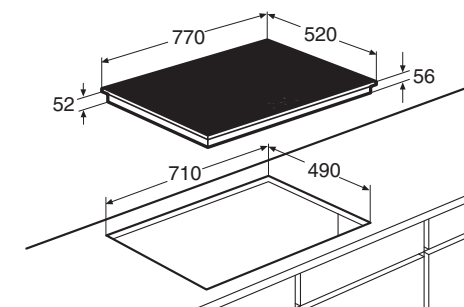

Kookzones

www.pelgrim.nl/IK2084F