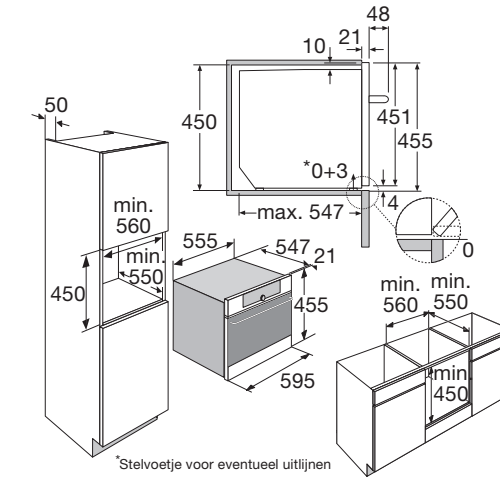

Stoom / ovenfuncties

Hulpfuncties