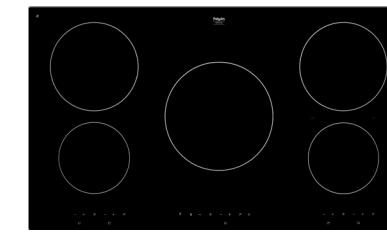

Inductiekookplaat,
89 cm breed

IK0095

€ 1.249,-

Multifunctionele oven met
magnetronfunctie, nis 45 cm

MAC524MAT/RVS

€ 1.259,-

Schouwkap,
90 cm breed

BSK962RVS/MAT