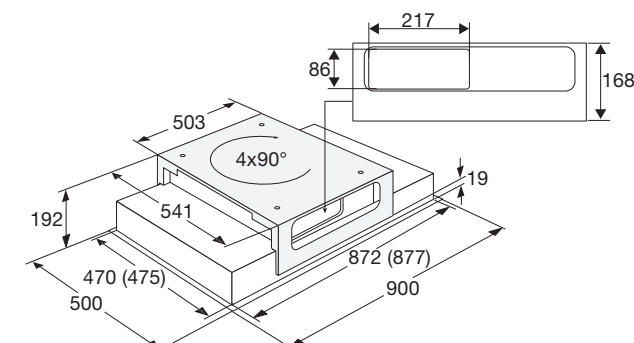

Groene
keuze

Plafondunit met randafzuiging en platte
motor, 90 cm breed

ISW0960MAT € 1.629,-

Specificaties

- Afzuigcapaciteit 480 - 700 m³/h
- Geschikt voor afvoer naar buiten
- Geschikt voor recirculatie (1 x startset HRO008 + HF3007 bijbestellen)
- Geschikt voor PlasmaMade filter
- 4 afzuigsnelheden
- 3 x aluminium vetfiltercassettes
- 4 x 1,1 W LED spots, in te stellen op 2 standen
- Afvoermaat plat kanaal: 86x217 mm
- Geluidsniveau (stand 2) 66 dB(A)
- Energieklasse A+
- Aansluitwaarde: 149 W

Gebruiksgemak

- Bediening door elektronische druktoetsen en afstandsbediening
- Intensiefstand; tijdelijk extra hoge afzuigcapaciteit
- Naloopstand; afzuiging stopt na in te stellen tijd
- Motor draaibaar; voor, achter en zijkant uitblaas mogelijkheid
- Door platte motor minimale inbouwhoogte 19,5 cm
- Ral-kleur wit: RAL9010 / Ral-kleur zwart: RAL9005

Schoonmaakgemak

- Reinigingsindicatie vetfilter
- Reinigingsindicatie koolstoffilter

Zie pag. 170 voor alle recirculatie accessoires

Zie pag. 171 voor een overzicht van overgangstukken & koppelstukken t.b.v. installatie