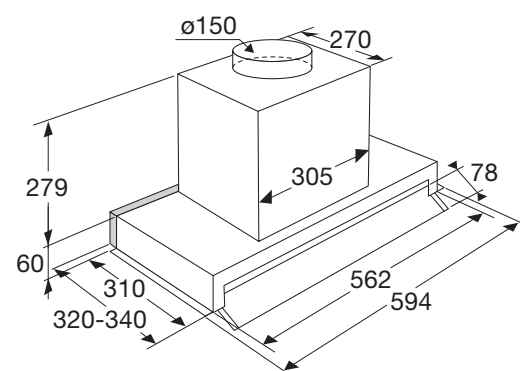

Beschikbaarheid

- Beschikbaar vanaf mei 2021

Zie pag. 170 voor alle recirculatie accessoires

Inbouw schouwkap, 90 cm breed