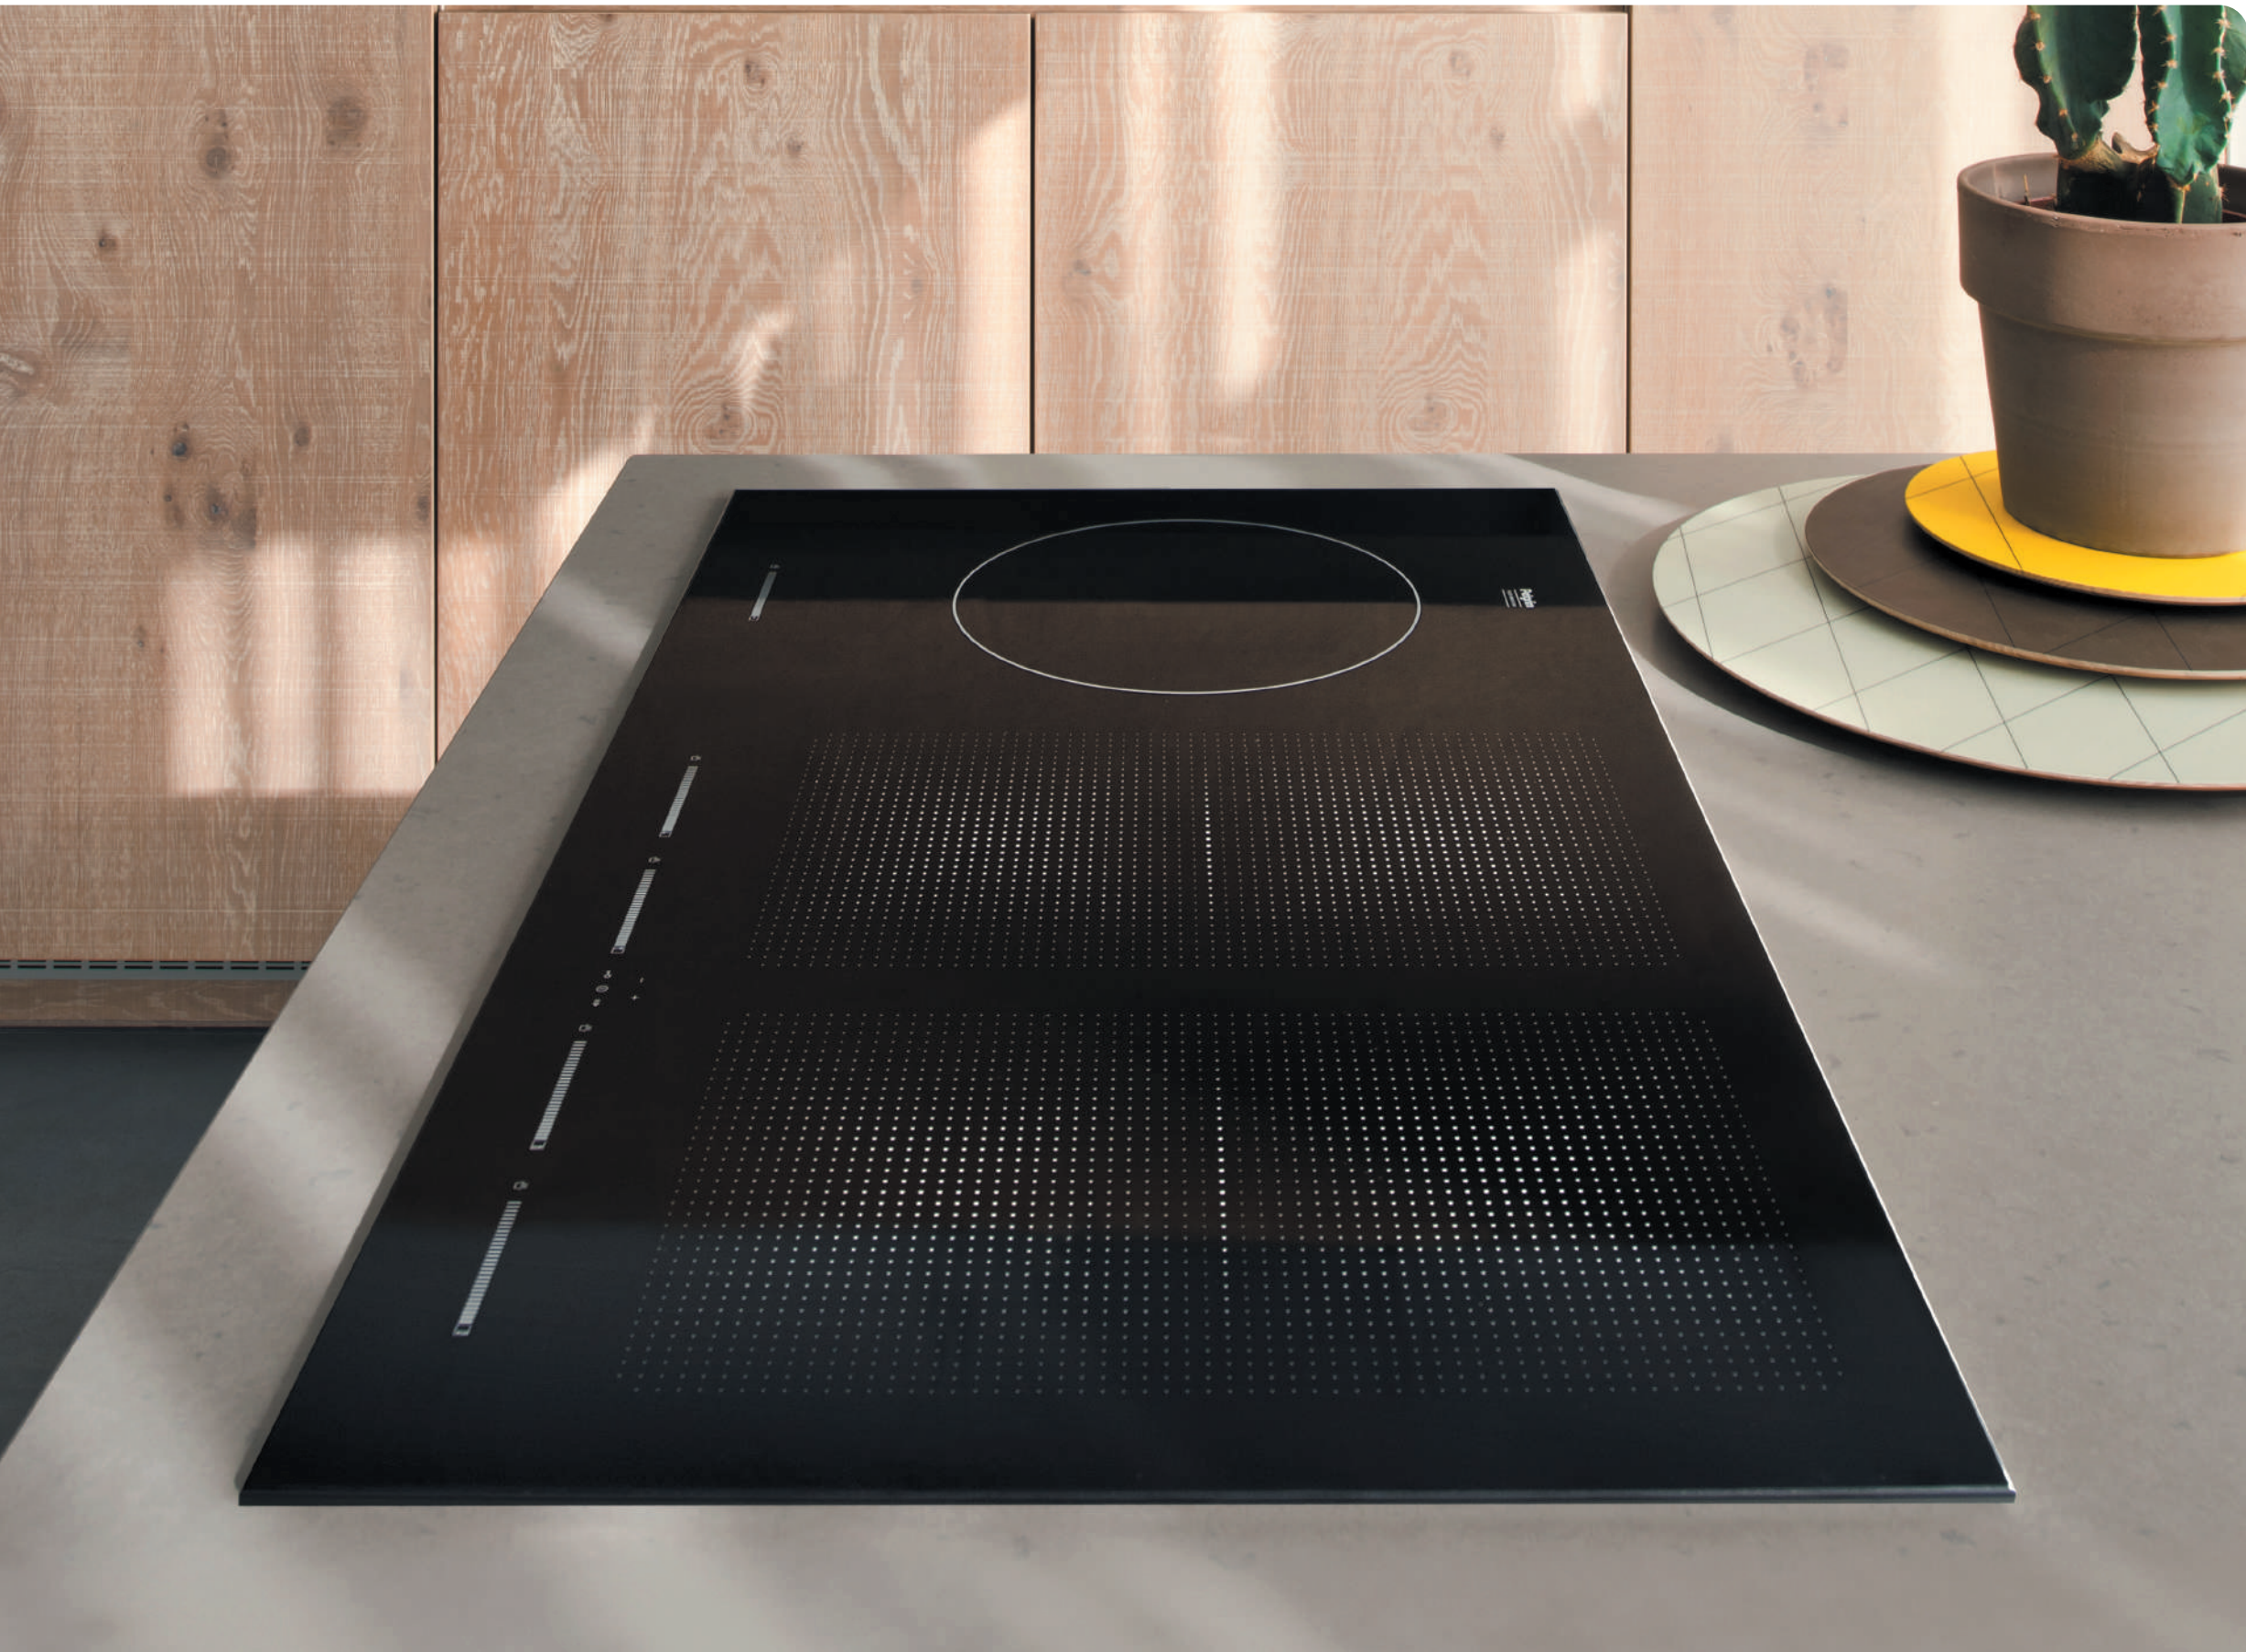

Kookplaten

Uw manier van koken

De basis van uw keuken is uw kookplaat. Welk type past het beste bij u? Een gas-, inductie- of keramische kookplaat? Met gas kookt u efficiënt en nauwkeurig; u regelt zelf de vlam onder uw pan. Inductie is zeer populair; steeds meer mensen kiezen voor het voordeel van snel en energiezuinig koken (zo'n 25% zuiniger dan een keramische kookplaat).

Een ander voordeel is dat u na het aanzetten (net als bij gas) direct aan de slag kunt, de plaat verwarmt namelijk direct de pan. Bij een keramische kookplaat kunt u na het uitschakelen nog even doorsudderden dankzij de restwarmte. Een gaskookplaat met of zonder wok of een inductiekookplaat met FlexZones? De keuze is aan u. Onze apparaten beschikken over veel handige eigenschappen die het koken net iets makkelijker maken. Mooi makkelijk van Pelgrim.

Inductiekookplaten	pag. 71
Inductie met afzuiging	pag. 87
Keramische kookplaten	pag. 96
Gaskookplaten	pag. 98