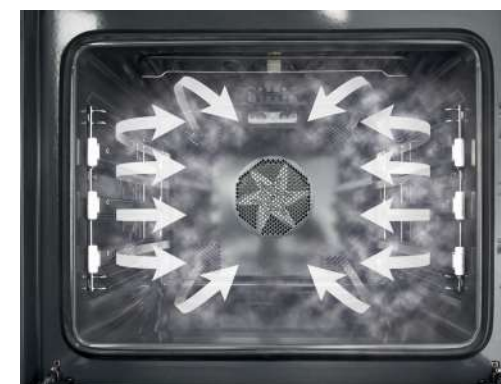

Puur stoom

Het cycloon systeem, een stoomdoorvoer techniek, voorkomt dat er druppels water in de oven komen. Daarbij zorgt de onderwarmte ervoor dat, indien er toch druppels water worden gevormd omdat stoom in aanraking komt met koude ingrediënten, deze zo veel mogelijk condenseren.