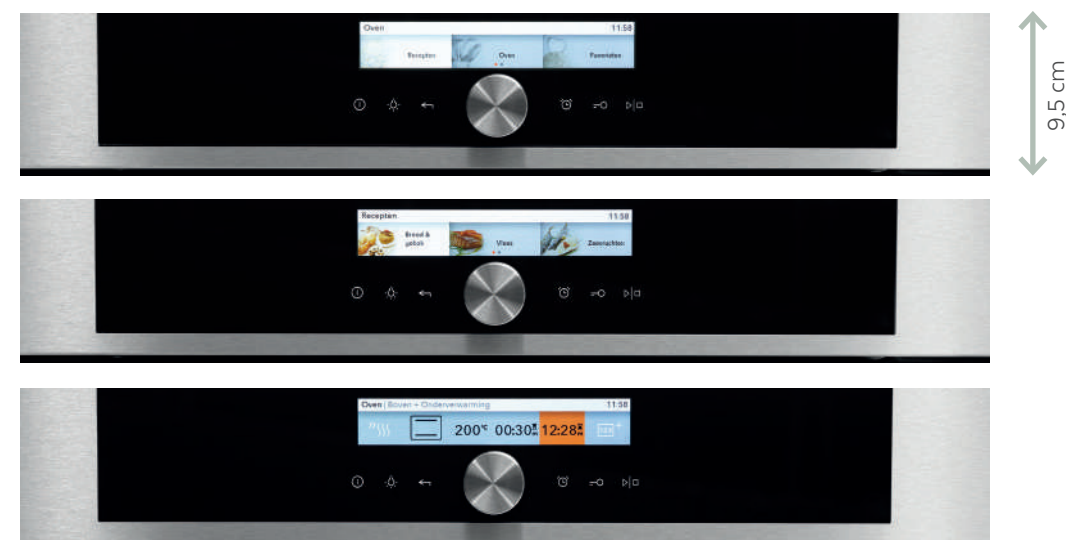

8-serie

TFT display met centrale knop

Bij deze bediening wordt u aan de hand van heldere frisse foto's en teksten op het kleurenscherm door het menu geleid. Hierdoor zijn de instellingen en mogelijkheden nauwkeurig af te lezen en ziet u precies wat u doet. Gemak met de techniek van nu. Perfect voor wie van eigentijds design houdt.