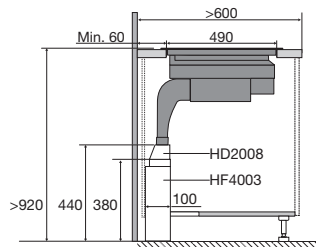

Meer informatie
www.pelgrim.nl/categorie/hood-in-hob

www.pelgrim.nl/IKR3073F

Zijaanzicht
werkblad 600 mmZijaanzicht
verdiept werkbladZijaanzicht
t.b.v. lade berekening

Bovenaanzicht

Vooraanzicht

Zijaanzicht met
PlasmaMade filter en adapterZijaanzicht met liggend
PlasmaMade filter en adapter