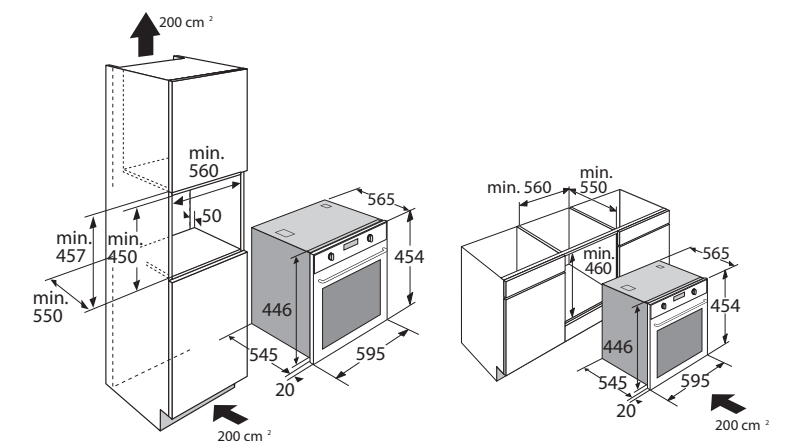

Magnetron / ovenfuncties

Hulpfuncties