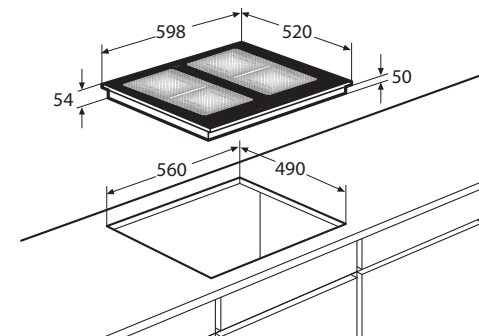

Kookzones

Inductiekookplaat met flexzones,
70 cm breed