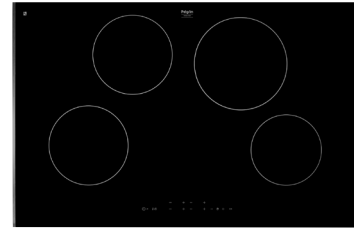

Set 3

setprijs
€ 4.285,-

8

Jaar
Garantie

Inductiekookplaat,
80 cm breed

IK4084R/M

€ 949,-