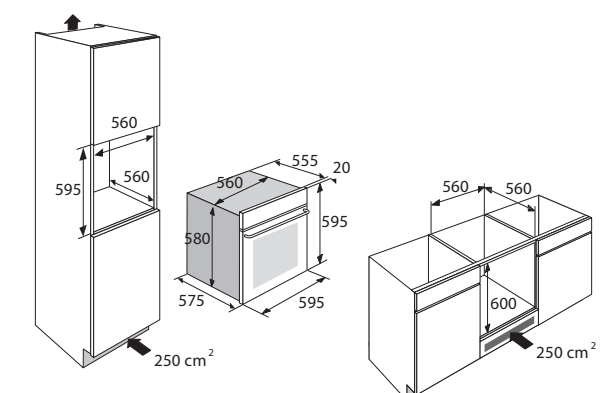

Schoonmaakgemak

- Compleet glas design
- Emaillé binnenruimte; voorkomt vuilaanhechting

Toebehoren

- 1 XL geëmailleerde bakplaat
- 1 XL grillrooster

Ovenfuncties

Hulpfuncties

* Het LED display wijkt af t.o.v. andere modellen binnen de GLS serie.