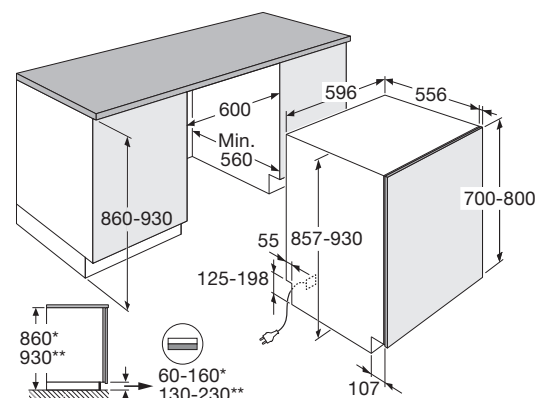

Schoonmaakgemak

- TotalDry; deur opent automatisch voor extra droogresultaat

Groene keuze

Vaattwasser, 82 cm hoog, extra besteklade

GVW300L € 1.049,-

Specificaties

- 15 couverts; besteklade bovenin
- 8 wasprogramma's
- Waterverbruik spaarprogramma 9,8 liter
- Geluidsniveau 38 dB(A)
- Energieklasse C
- Aansluitwaarde: 2100 W

Gebruiksgemak

- LED display met druktoetsen (RVS paneel)
- Uitgestelde start van 1-24 uur
- Bovenkorf in hoogte verstelbaar (met volle belading)
- Handige wasprogramma's: halve belading (handmatig), SpeedWash, intensief, eco
- AutoProgram: vuilsensoren meten de vervuilinggraad van het water en passen het wasprogramma daar automatisch op aan
- 1 x LED verlichting in de kuip voor optimaal zicht
- Status LED; wasprogramma actief dmv LED licht op de vloer zichtbaar
- SuperSilent; fluisterstil wasprogramma

Schoonmaakgemak

- PowerStar sproeier: extra sproeier die het meest hardnekkige vuil wegspoelt
- TotalDry; deur opent automatisch voor extra droogresultaat