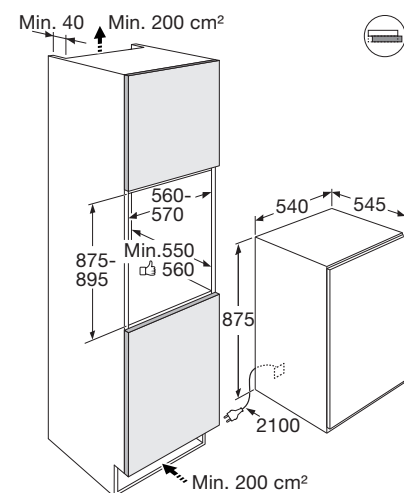

Schoonmaakgemak

- Automatisch ontdooien van koelgedeelte

www.pelgrim.nl/PKVS2088