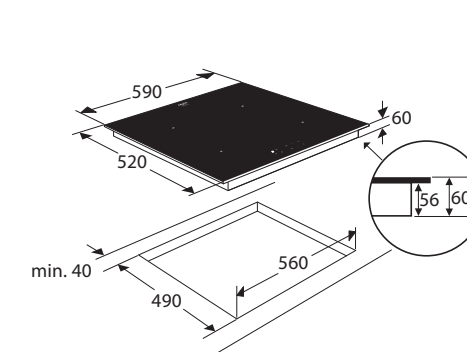

Kookzones

www.pelgrim.nl/IK1264