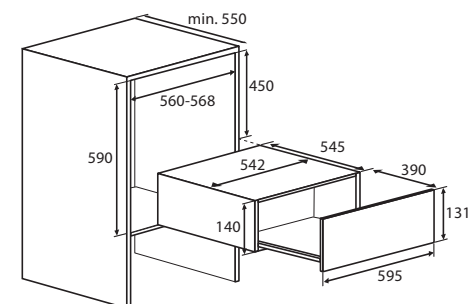

Accessoirelade

ACL624RVS / ACL624MAT

€ 499,-

Specificaties

- Opbergen van kookgerei zoals bestek, servieswerk, ovenroosters en bakplaten
- Capaciteit 20 kg
- 6 grote couverts / 20 borden met een diameter van 28 cm / 80 espresso-kopjes of theekoppen

Gebruiksgemak

- Push-pull opening
- Makkelijk uitneembaar door 100% uitschuifbare telescoop geleiding
- Perfect te combineren met 45 cm apparaten uit de Mooi Samen lijn in een nis 60 cm
- Luxe glasplateau

Schoonmaakgemak

- Vlekvrij RVS, voorkomt vingerafdrukken