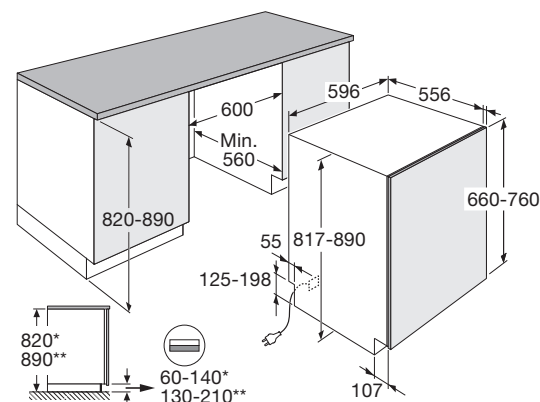

Groene keuze

Vaattwasser XL, 86 cm hoog, extra besteklade

GVW320XL € 1.179,-

Specificaties

- 16 couverts; besteklade bovenin
- 5 wasprogramma's
- Waterverbruik spaarprogramma 6,9 liter
- Geluidsniveau 41 dB(A)
- Energieklasse C
- Aansluitwaarde: 1900 W

Gebruiksgemak

- LED display met tiptoetsbediening
- Uitgestelde start van 1-24 uur
- Bovenkorf in hoogte verstelbaar (met volle belading)
- Handige wasprogramma's; SpeedWash, intensief, eco
- Extra opties voor wasprogramma's: tijdsduurverkortening en extra hoge wastemperatuur
- AutoProgram: vuilsensoren meten de vervuilinggraad van het water en passen het wasprogramma daar automatisch op aan
- 1 x LED verlichting in de kuip voor optimaal zicht
- Status LED; wasprogramma actief dmv LED licht op de vloer zichtbaar
- SuperSilent; fluisterstil wasprogramma
- XL model; 86 cm hoog voor verhoogd aanrechtblad

Schoonmaakgemak

- TotalDry; deur opent automatisch voor extra droogresultaat
- Zelfreinigingsprogramma; maakt vaatwasser automatisch schoon