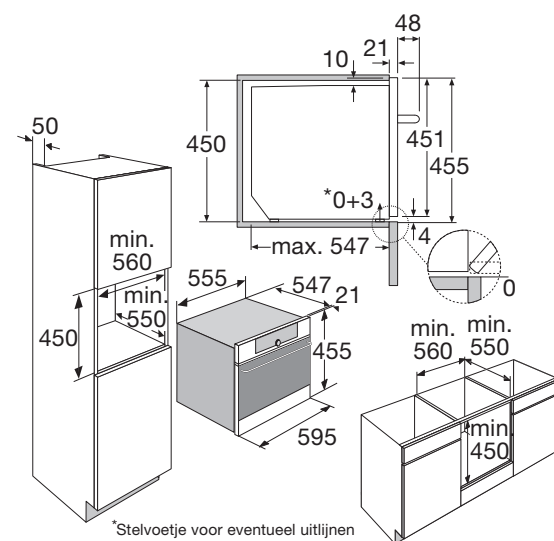

Magnetronfuncties

Hulpfuncties