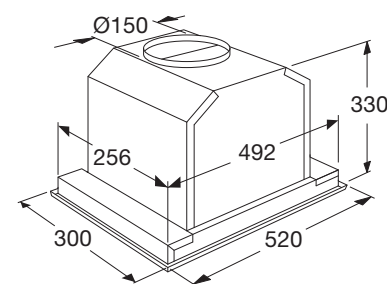

Zie pag. 170 voor alle recirculatie accessoires