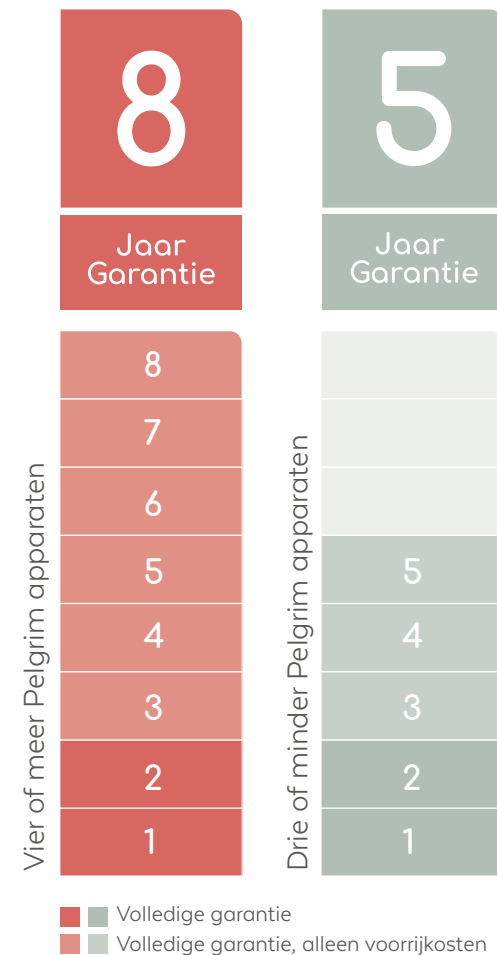

Unieke garantie

Wij zijn zó overtuigd van de kwaliteit van onze apparatuur, dat wij een unieke garantie aanbieden. Standaard ontvangt u onze fabrieksgarantie van 2 jaar. De mogelijkheid bestaat om deze garantie met 3 of 6 jaar te verlengen.*

8 jaar garantie

Wanneer u in één koop tot en met drie (of minder) Pelgrim inbouw- en/of vrijstaande apparaten aankoopt, ontvangt u na registratie vijf jaar garantie*, waarvan twee jaar volledige fabrieksgarantie. Voor de resterende drie jaar betaalt u slechts de voorrijkosten.

Wanneer u in één koop minstens vier Pelgrim inbouwapparaten aankoopt, ontvangt u na registratie maar liefst acht jaar garantie*, waarvan twee jaar volledige fabrieksgarantie. Voor de resterende zes jaar betaalt u slechts de voorrijkosten.

* U dient de nieuwe Pelgrim apparaten binnen 30 dagen na aankoop te registreren. Registreren kan eenvoudig via pelgrim.nl/service of telefonisch via 088 882 18 02. Voor de volledige voorwaarden en condities van de garantie, en om mogelijke onduidelijkheden te voorkomen, verwijzen wij u naar onze laatste Service- en Garantievoorwaarden welke te vinden zijn op onze website: pelgrim.nl/service

Maximale score Certimark Garantiekeurmerk

Pelgrim heeft in november 2014 als eerste fabrikant in Nederland een 5-sterren Certimark Garantiekeurmerk verkregen. Dit betekent dat als u keukenapparatuur van Pelgrim koopt, u kunt rekenen op een garantieservice van uitzonderlijk hoge kwaliteit. Certimark, hét garantie-instituut van Nederland, heeft de garantievoorwaarden en de serviceorganisatie van Pelgrim objectief beoordeeld met een 5-sterren garantieklasse, de maximale score van de Certimark garantie-audit.

Vertel ons uw ervaring ★★★★★

Heeft u ook gezocht naar reviews toen u ons apparaat kocht? Dan weet u hoe waardevol die kunnen zijn. U kunt anderen helpen een goede keuze te maken door zelf een review achter te laten. En u helpt niet alleen anderen. Ook wij bij Pelgrim leren hier van. Ga naar www.pelgrim.nl/review voor meer informatie.