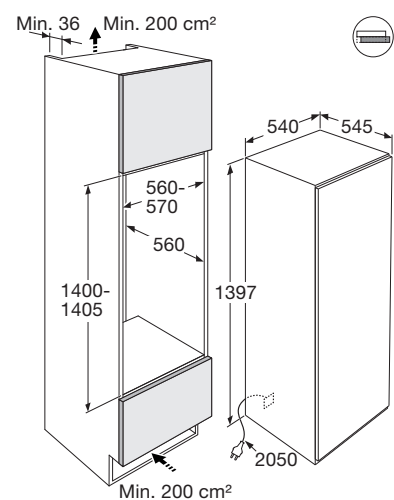

Schoonmaakgemak

- Automatisch ontdooien van koelgedeelte

www.pelgrim.nl/PKS24140