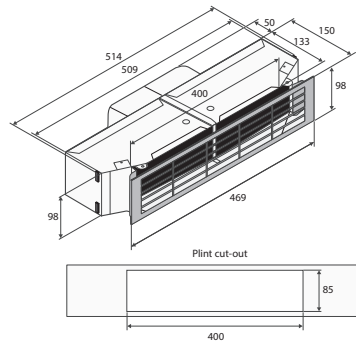

Recirculatie startset t.b.v. IKR2083RVS

PRS2

€ 250,-

Specificaties

- Startset inclusief koolstoffilters t.b.v. recirculatie
- Uitblaas d.m.v. plintrooster met magnetisch ophang systeem
- Koolstoffilters gemakkelijk te vervangen zonder gereedschap
- Koolstoffilters los (verpakt per 2) te bestellen met typenummer KFI2