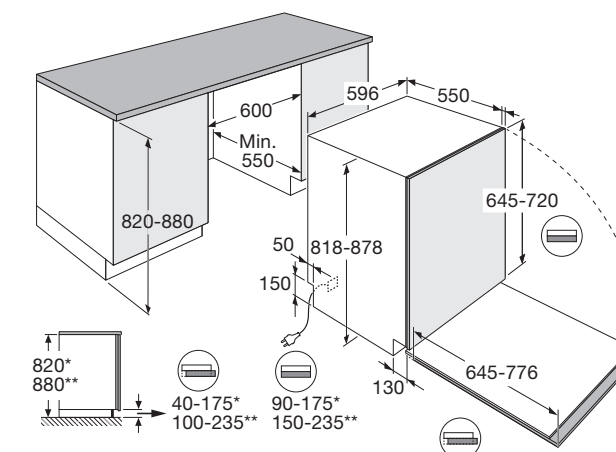

Schoonmaakgemak

- TotalDry; deur opent automatisch voor extra droogresultaat