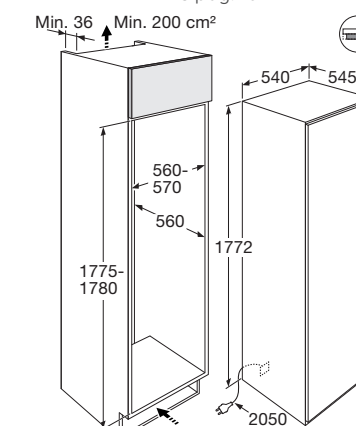

Schoonmaakgemak

- NoFrost: vriesgedeelte blijft ijsvrij, nooit meer ontdooien

Accessoire

- SBS102 Anti-condenskit voor side by side plaatsing, zie pag. 167

www.pelgrim.nl/PVS25178N

Koel-/vriescombi NoFrost, nis 178 cm