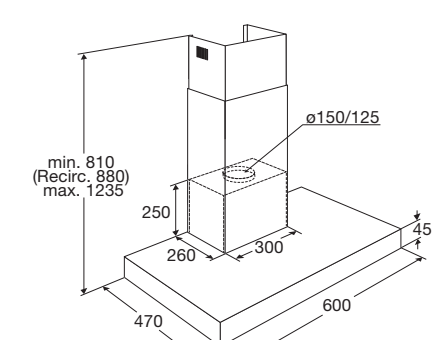

Zie pag. 170 voor alle recirculatie accessoires