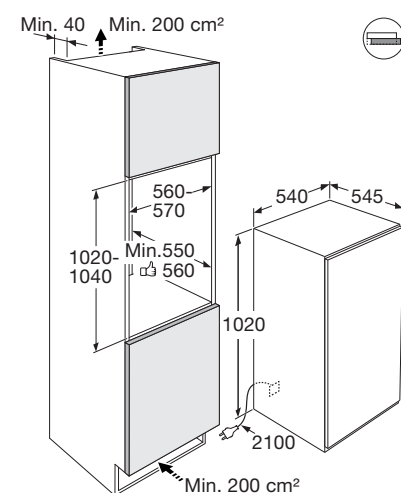

Schoonmaakgemak

- Automatisch ontdooien van koelgedeelte

www.pelgrim.nl/PKS2102