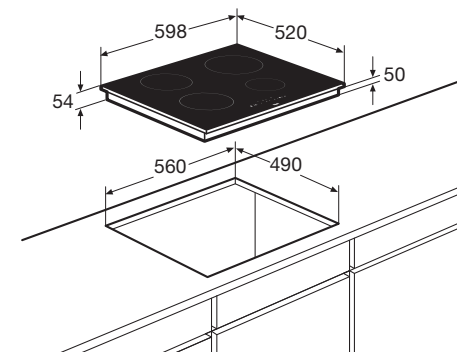

Kookzones

www.pelgrim.nl/IK4064R