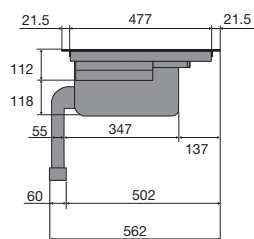

Zijaanzicht t.b.v. lade berekening

Zijaanzicht met PlasmaMade filter en adapter

Zijaanzicht met liggend PlasmaMade filter en adapter