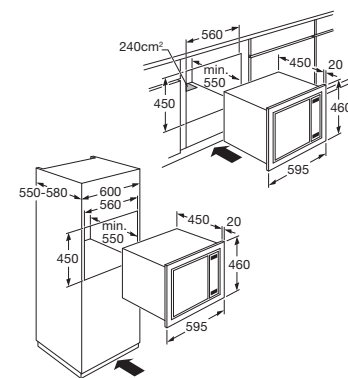

Magnetron / ovenfuncties

Hulpfuncties

www.pelgrim.nl/MAG557RVS