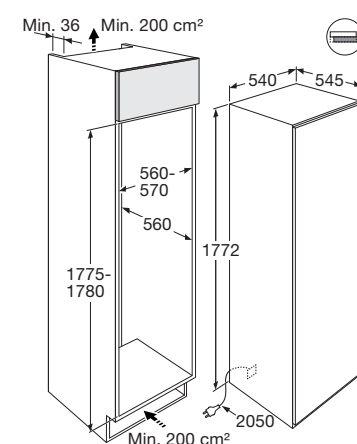

Schoonmaakgemak

- Automatisch ontdooien van koelgedeelte

www.pelgrim.nl/PKVS25178