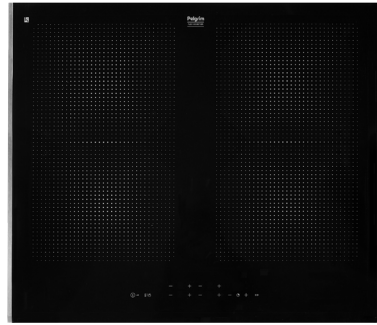

Inductiekookplaat met flexzones,
60 cm breed