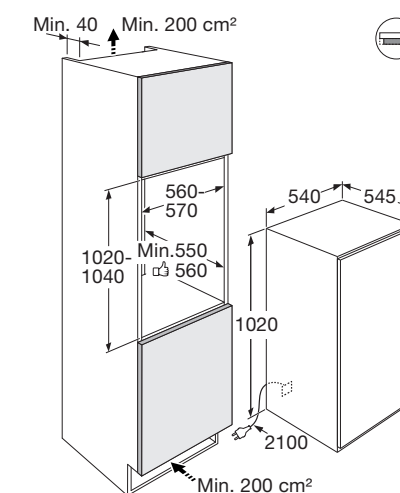

Schoonmaakgemak

- Automatisch ontdooien van koelgedeelte

www.pelgrim.nl/PKVS2102