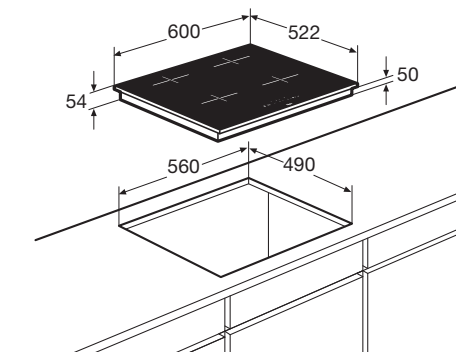

Kookzones

www.pelgrim.nl/IK4064M