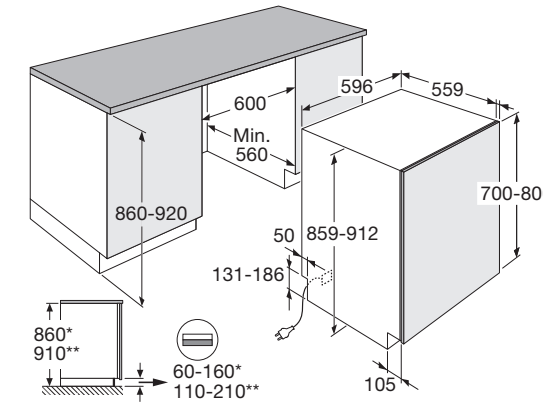

Groene keuze

Vaattwasser, 82 cm hoog, extra besteklade

GVW320L € 1.179,-

Specificaties

- 16 couverts; besteklade bovenin
- 5 wasprogramma's
- Waterverbruik spaarprogramma 6,9 liter
- Geluidsniveau 41 dB(A)
- Energieklasse C
- Aansluitwaarde: 1900 W

Gebruiksgemak

- LED display met tiptoetsbediening
- Uitgestelde start van 1-24 uur
- Bovenkorf in hoogte verstelbaar (met volle belading)
- Handige wasprogramma's; SpeedWash, intensief, eco
- Extra opties voor wasprogramma's: tijdsduurverkortening en extra hoge wastemperatuur
- AutoProgram: vuilsensoren meten de vervuilinggraad van het water en passen het wasprogramma daar automatisch op aan
- 1 x LED verlichting in de kuip voor optimaal zicht
- Status LED; wasprogramma actief dmv LED licht op de vloer zichtbaar
- SuperSilent; fluisterstil wasprogramma

Schoonmaakgemak

- TotalDry; deur opent automatisch voor extra droogresultaat
- Zelfreinigingsprogramma; maakt vaatwasser automatisch schoon

Groene keuze

Vaattwasser XL, 86 cm hoog, extra besteklade

GVW320XL € 1.179,-

Specificaties

- 16 couverts; besteklade bovenin
- 5 wasprogramma's
- Waterverbruik spaarprogramma 6,9 liter
- Geluidsniveau 41 dB(A)
- Energieklasse C
- Aansluitwaarde: 1900 W

Gebruiksgemak