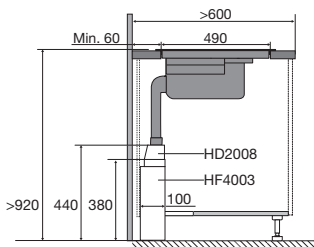

Recirculatie startset t.b.v. IKR4082F/M en IKR3073F

HR0003 € 260,-

Specificaties

- Startset inclusief fijnstoffilter t.b.v. recirculatie
- Uitblaas d.m.v. plintooster met magnetisch ophang systeem
- Fijnstoffiler gemakkelijk te vervangen zonder gereedschap
- Fijnstoffilter los te bestellen met typenummer HF3006

Groene keuze

Inductiekookplaat met afzuiging, 83 cm breed

IKR4082F € 2.799,-

Groene keuze

IKR4082M € 2.799,-

Specificaties afzuigunit

- Afzuigcapaciteit 241 - 700 m³/h (afvoer naar buiten)
- Geschikt voor afvoer naar buiten of recirculatie
- Geschikt voor PlasmaMade filter
- 9 afzuigsnelheden
- Geluidsniveau 51 dB(A) - 66 dB(A)
- 1 x meerlaags RVS vetfiltercassette, geïntegreerd in afzuigunit
- Energieklasse A++
- Aansluitwaarde totaal toestel: 7620 W (exclusief snoer/stekker)

Bediening afzuigunit

- FlowIn; vlak geïntegreerde gietijzeren luchtinlaat rooster
- Slidebediening op inductiekookplaat
- Intensiefstand; tijdelijk extra hoge afzuigcapaciteit
- Naloopstand; afzuiging stopt na 15 minuten
- Reinigingsindicatie vetfilter en fijnstoffilter op inductiekookplaat
- Reinigingsstand; de bediening reageert 1 minuut niet zodat de kookplaat schoongemaakt kan worden
- AutoAir: afzuiging past zich automatisch aan op inductie stand

Specificaties inductiekookplaat

- 4 x flexzone (voor met achter gekoppeld 38,5 x 22,5 cm) - 40 - 3700 W
- 10 standen per kookzone
- Boostfunctie; tijdelijk extra hoge inductiecapaciteit
- Energiezuinig door A+ inductiezones; 2 liter water kookt 3 minuten sneller dan bij reguliere inductiezones

Bediening inductiekookplaat