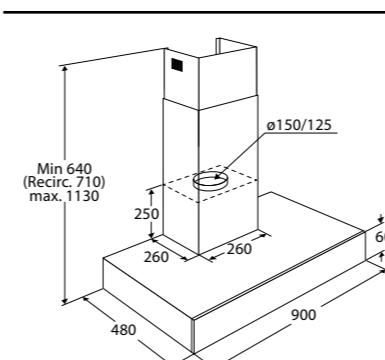

AB660RVS - AB660ZT