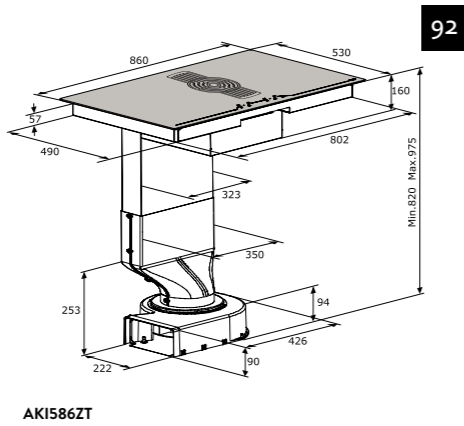

91

AKI586ZT

92