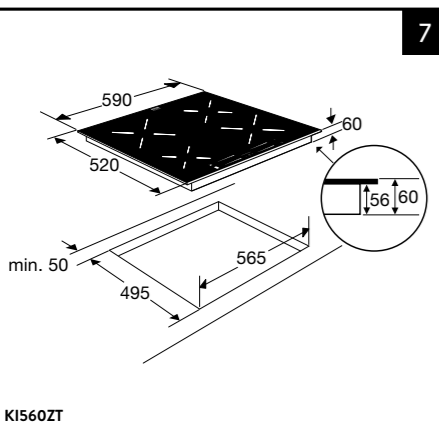

KI2160RVS - KI2160ZT