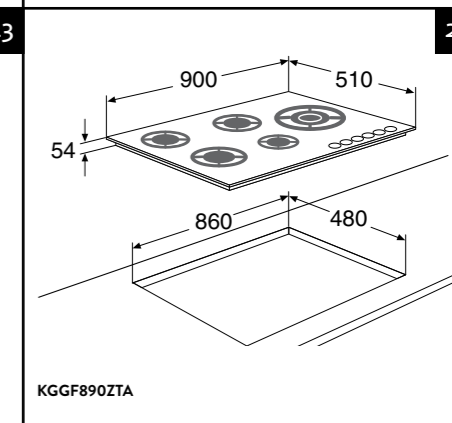

KC160ZT - KC260ZT - KC360RVS

KGGF890ZTA