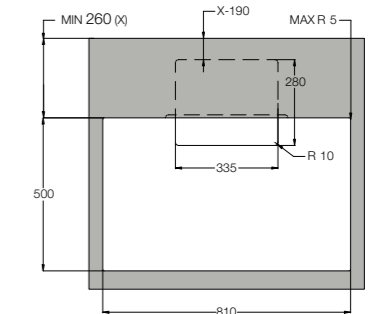

BOVENAANZICHT