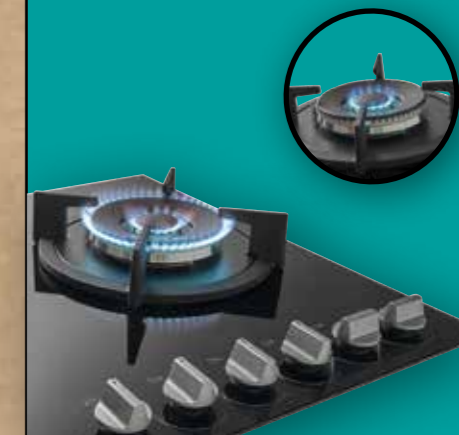

SUDDEREN ÉN KRACHTIG WOKKEN MET DE FLEXWOK!

Een aantal kookplaten van ETNA zijn voorzien van een wokbrander met dubbele bediening. De binnen en buitenring zijn los van elkaar te regelen met een aparte knop. Hierdoor kun je sudderen en krachtig wokken.

Dit geldt voor:
KGF875ZTA • KGF889RVSA
KGF889ZTA • KGGF890ZTA