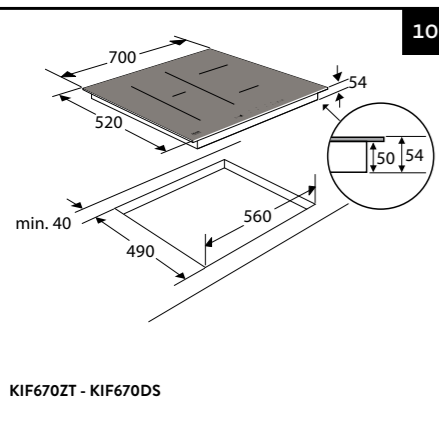

KI560ZT

KIF672DS

KIF670ZT - KIF670DS