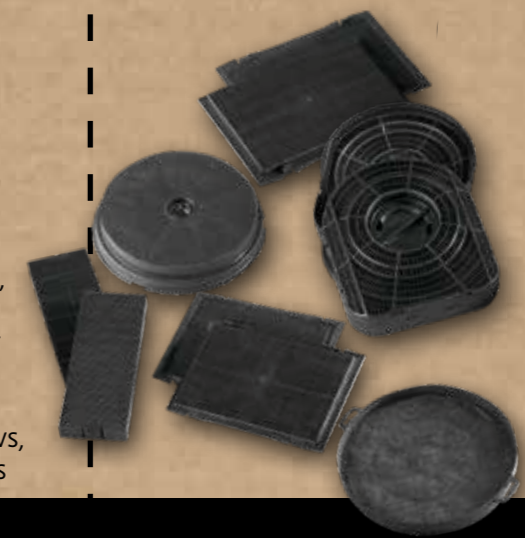

HF2017 (2 st.) € 39,-

Geschikt voor: AB160RVS, AB190RVS, ABE590RVS

ETNA KOOLSTOFFILTERS

De meeste afzuigkappen zijn geschikt voor recirculatie. Hierbij wordt de afgezogen lucht door een koolstoffilter schoon teruggevoerd in de keuken. De geur wordt door deze koolstoffilters geneutraliseerd. De filters moeten periodiek worden vervangen. De long-life koolstoffilters kunnen geregenereerd worden en hoeven daarom minder vaak vervangen te worden.