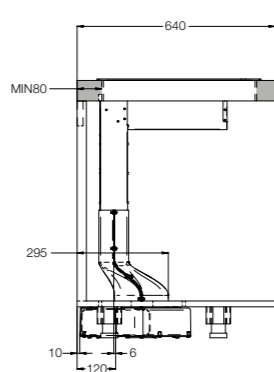

ZIJAAZICHT