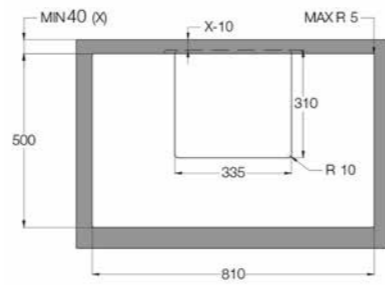

BOVENAANZICHT