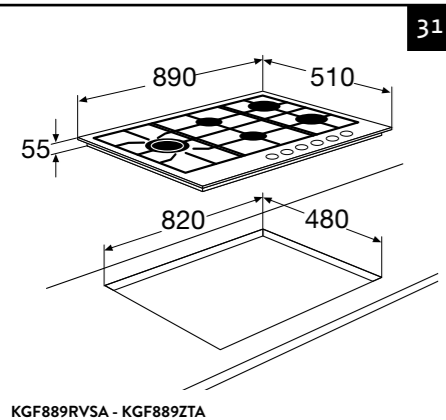

KG775ZTA

31