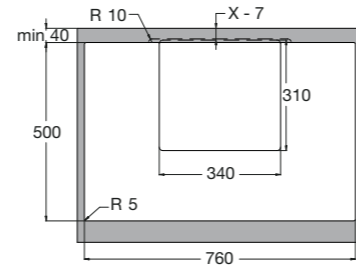

BOVENAANZICHT