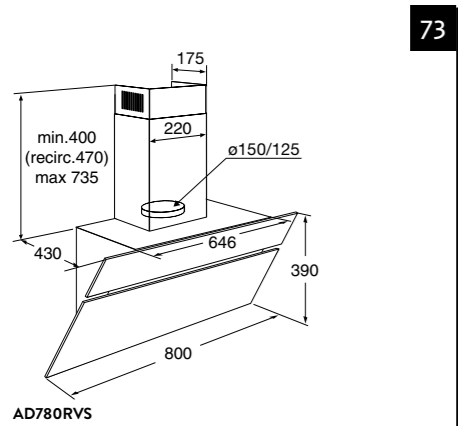

AV361RVS - AV560RVS