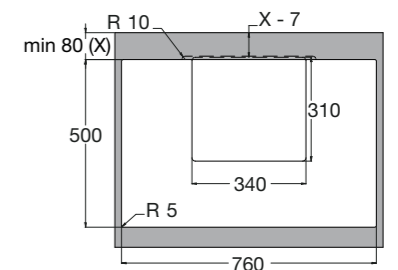

BOVENAANZICHT