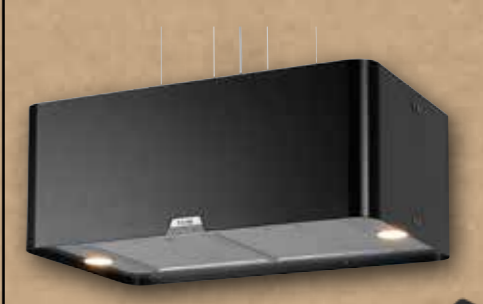

De afstandsbediening is magnetisch en plak je makkelijk aan de afzuigkap waardoor die altijd binnen handbereik is.

RA345ZWA

RA345BEI

€ 779,-

RA370ZWA

€ 1.179,-

VRIJHANGENDE RECIRCULATIE AFZUIGKAP (45 CM)

- afzuigcapaciteit van 175 tot 428 m³/h in recirculatie (611 m³/h vrij blazend vermogen)
- geluidsniveau van 45 tot 68 dB(A)
- 4 afzuigstanden inclusief intensiefstand
- bediening d.m.v. afstandsbediening
- LED indicatie per afzuigstand
- LED spots (warm wit)
- 1 aluminium cassettefilter (geschikt voor vaatwasser)