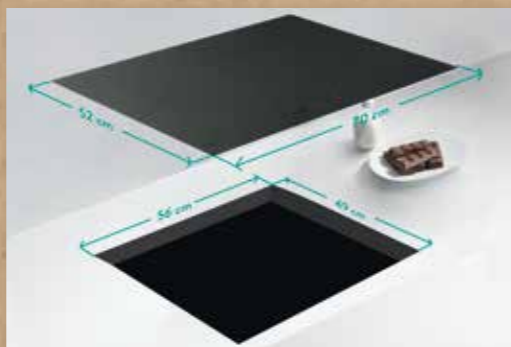

Centrale touchbediening

Sliderbediening (per zone)

Light & Slide bediening: wanneer de kookplaat in gebruik is volledig zichtbaar, maar als de kookplaat uit is, dan is alleen de aan/uit knop zichtbaar

MAAT

Behoeftte aan meer kookruimte? Kies dan voor een 77 cm, 80 cm of 90 cm kookplaat. De 80 en 90 cm zijn zelfs beschikbaar met 5 zones. Groot voordeel van deze brede kookplaten is dat de kookzones verder uit elkaar gepositioneerd zijn, zodat je meer kookruimte hebt (voor grotere pannen) en meer overzicht!