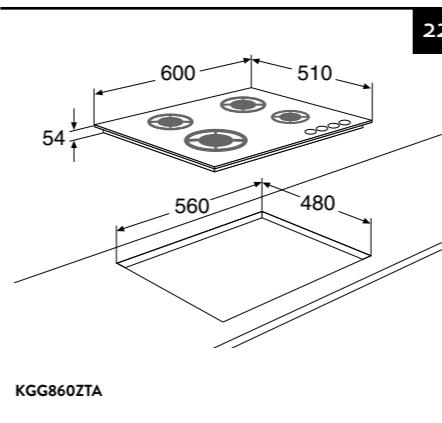

TEK130RVS

KGG673ZTA

KGG860ZTA