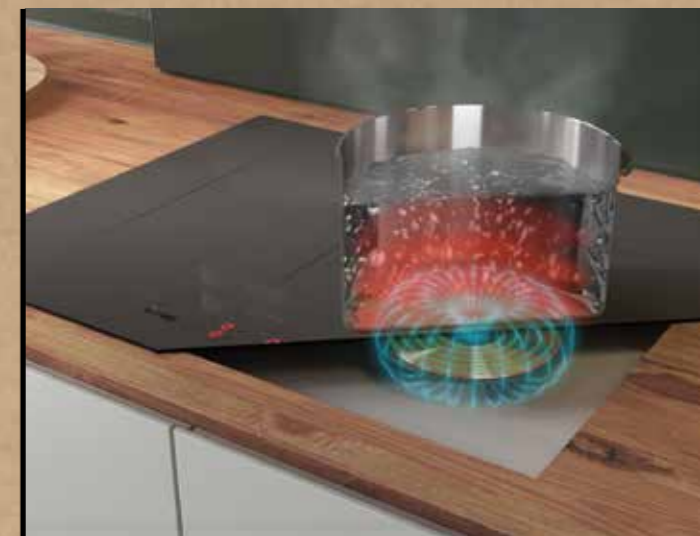

Best Reviewed: KIF577ZT

Best Reviewed: KIF672DS

Best Reviewed: KIF670ZT

DE VERSCHILLENDE KOOKMETHODES

INDUCTIE

Inductiekoken is de snelste, meest schoonmaakbare en veiligste methode om te koken. Koken op inductie wordt gezien als het beste alternatief voor gas*. Om je zo goed mogelijk te helpen de beste keuze te maken in deze categorie hebben we een inductie keuzehulp ontwikkeld. Op etna.nl/inductie vind je deze hulp en op pagina's 6 en 7 leggen we je in vogelvlucht uit waar je op moet letten voordat je je nieuwe inductie kookplaat aanschaft.