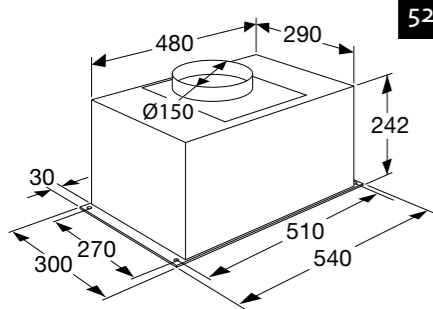

AO660WIT - AO660RVS - AO761WIT - AO761RVS