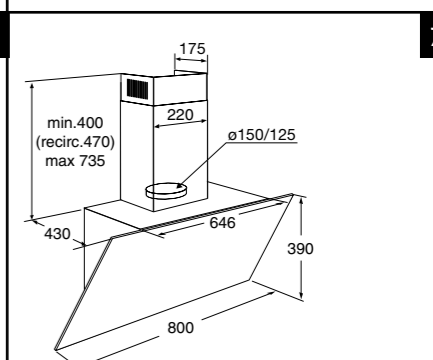

AB690RVS - AB690ZT