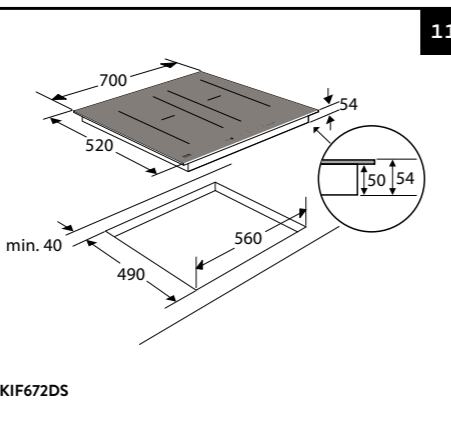

A362KZT

KISS77ZT - KIS77ZT

KIF672DS