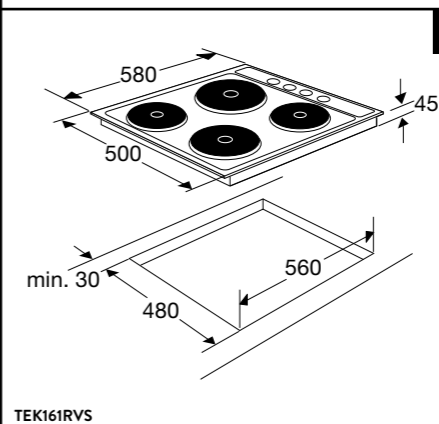

KIF880ZT - KIF880DS