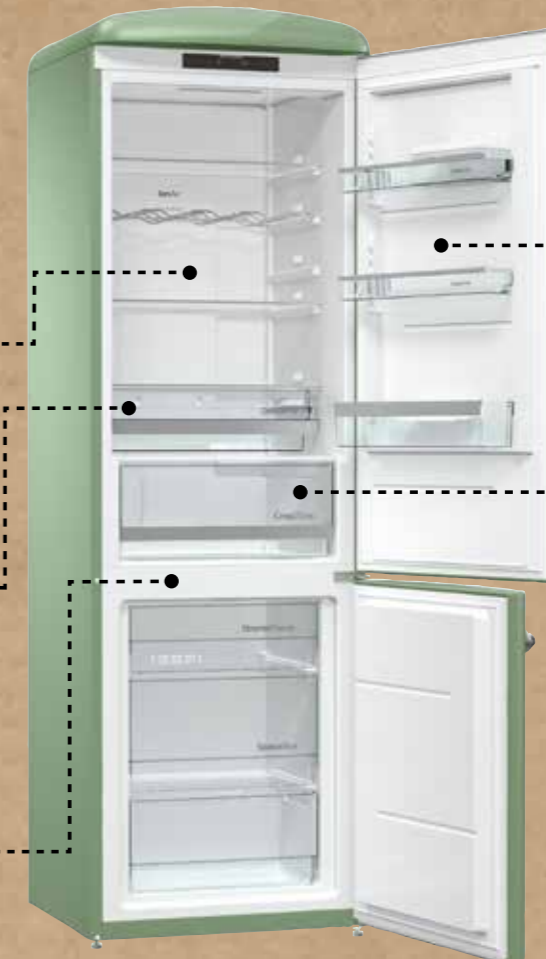

Zo zorgt de CrispZone ervoor dat groenten en fruit langer houdbaar blijven dankzij de lage temperatuur en de vochtigheidsregeling. Hetzelfde voordeel biedt de ZeroZone voor vlees en vis, door een constante temperatuur van rond de 0 graden Celsius.

In het koelgedeelte, met een inhoud van 222 liter, ontstaat door de gelijkmatige stroom van koele lucht in combinatie met de IonAir technologie een natuurlijk microklimaat en wordt 95% van de bacteriën gedood. Het aparte vriesgedeelte heeft drie ruime laden en No-Frost om ijsvorming te voorkomen.

Handig: in het XtremeFreeze gedeelte worden voedingswaren binnen no-time ingevroren zodat smaak en voedingsstoffen beter behouden blijven.

BIJZONDERE FEATURES DIE JE KOELKAST HANDIG IN GEBRUIK MAKEN EN JE ETEN LANGER VERS HOUDEN:

DYNAMISCHE KOELING MET IONAIR

Multiflow wand die zorgt voor gelijkmatige verdeling van de lucht waardoor de temperatuur stabiel blijft.

ZEROZONE

Dé plek in je koelkast om vlees en vis het langste vers te houden.

TOTAL NO FROST

Het vriesgedeelte blijft vrij van ijs- en rijpvorming; ontdooien is niet meer nodig!

SIMPLESLIDE

Met de SimpleSlide deurvakjes kun je de vakjes in de deur naar hoogte instellen.

CRISPZONE MET VOCHTIGHEIDSGEDELING

De lage temperatuur en vochtigheidsregeling zorgen ervoor dat je groente en fruit langer vers blijven.

€ 1.699,-

ZWART

BEIGE

MAT GROEN