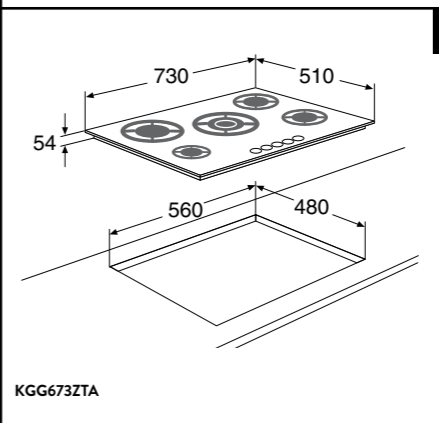

TEK161RVS

KGGF890ZTA

KGG673ZTA