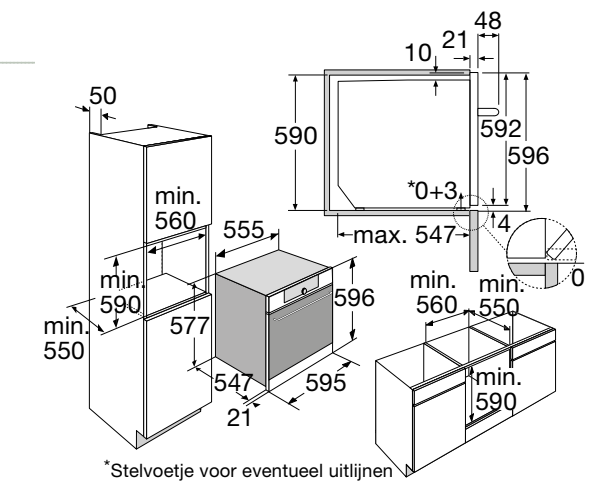

*Stelvoetje voor eventueel uitlijnen

www.pelgrim.nl/OVP836MAT