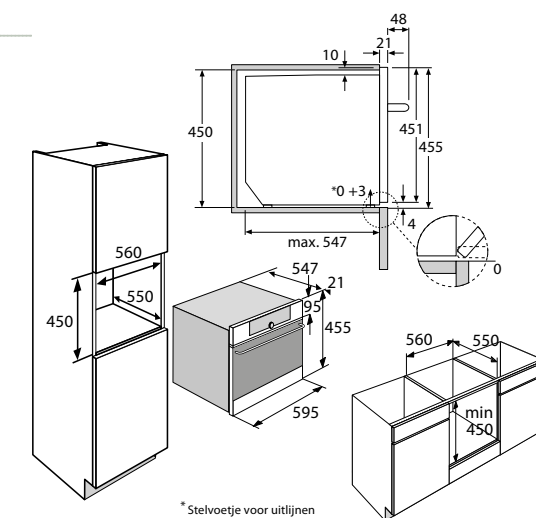

Magnetron / ovenfuncties

Hulpfuncties

www.pelgrim.nl/MAC524RVS

www.pelgrim.nl/MAC524MAT