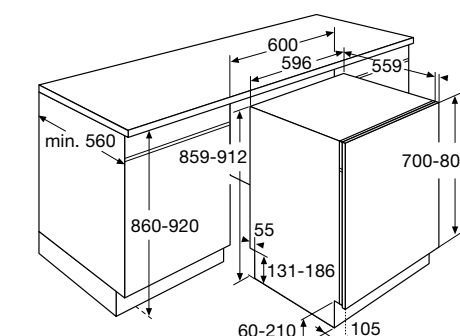

www.pelgrim.nl/GVW280XL