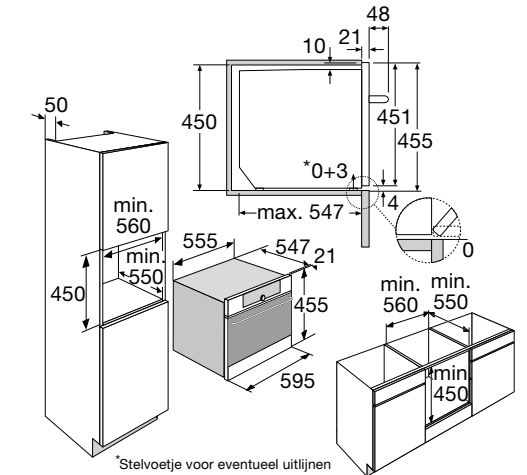

Stoom / ovenfuncties

Hulpfuncties