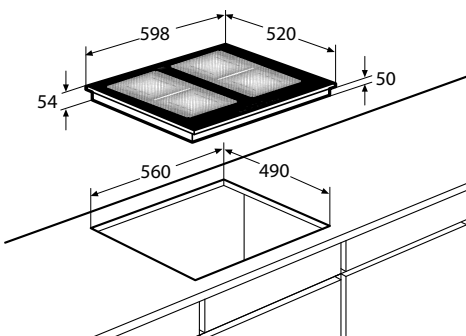

Kookzones

IK4062M € 869,-

Specificaties

- 4 x flexzone (voor met achter gekoppeld 38,5 x 22,5 cm) - 50 - 3700W
- 10 standen per kookzone
- Aansluitwaarde: 3680 W / 7400 W

Gebruiksgemak

- Tiptoetsbediening per kookzone
- Matzwarte sierlijst rondom glasplaat
- 4 timers met uitschakelfunctie (tot 99 min.)
- Restwarmte indicatie
- Kookduurbegrenzing
- Kinderslot
- 2 flexzones; rechthoekige zones die aan elkaar te koppelen zijn tot een groot kookoppervlak voor flexibel koken
- Boostfunctie per kookzone; tijdelijk extra krachtig vermogen
- Pauzefunctie: kookplaat schakelt tijdelijk uit met behoud van geheugen
- Extra functies: warmhouden, smelten en aankoken

Schoonmaakgemak

- Keramisch glas; extra stoot- en krasvast

Installatiegemak

- Standaard geleverd in 2-fasen, maar kan ook worden aangesloten op 1-fase door slim powermanagement systeem. In dit geval kunnen alle kookzones tegelijkertijd maximaal op stand 8 worden gebruikt.