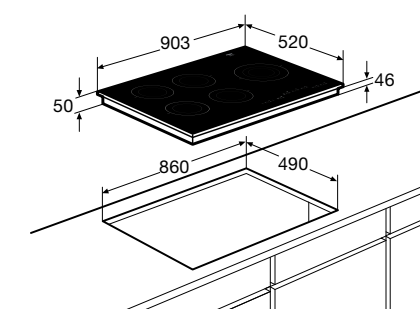

Kookzones

www.pelgrim.nl/IDK7950NY

Groene
keuze