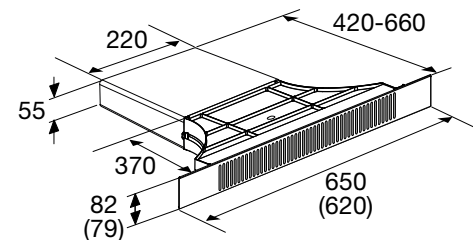

Recirculatie startset t.b.v. IKR4082F/M

HR0003 € 250,-

Specificaties

- Startset inclusief fijnstoffilter t.b.v. recirculatie
- Uitblaas d.m.v. plintrooster met magnetisch ophang systeem
- Fijnstoffiler gemakkelijk te vervangen zonder gereedschap
- Fijnstoffilter los te bestellen met typenummer HF3006