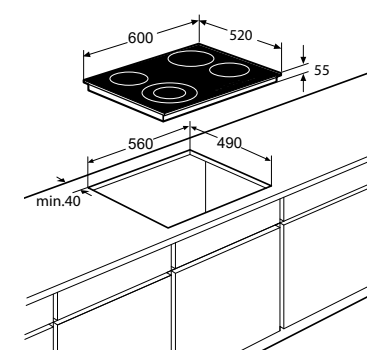

Kookzones

www.pelgrim.nl/CK1064R