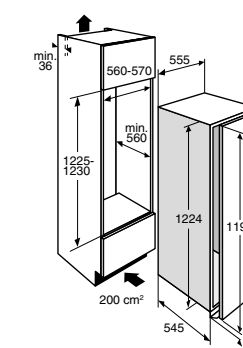

Schoonmaakgemak

- Automatisch ontdooien van koelgedeelte

www.pelgrim.nl/PKD25122