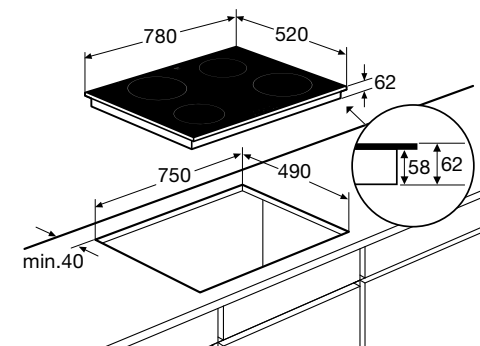

Kookzones

www.pelgrim.nl/IK0084