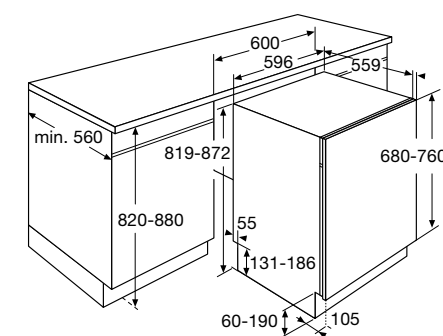

www.pelgrim.nl/GVW280L