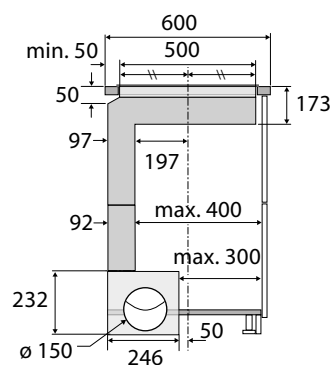

Zie pag. 160 voor alle recirculatie accessoires
Zie pag. 161 voor alle overgang- en koppelstukken t.b.v. installatie

Meer informatie
www.pelgrim.nl/categorie/hood-in-hob

www.pelgrim.nl/IKR2083RVS

Zijaanzicht