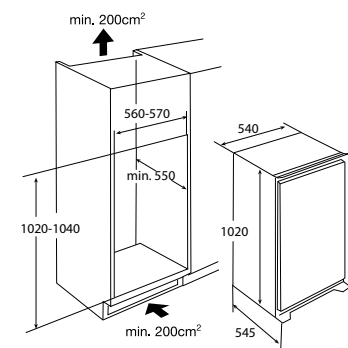

Schoonmaakgemak

- Automatisch ontdooien van koelgedeelte

www.pelgrim.nl/PKS2102