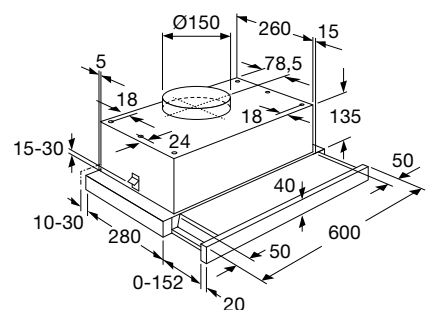

Gebruiksgemak

- Bediening door mechanische schuifregelaar

Zie pag. 160 voor alle recirculatie accessoires

Vlakschermkap, 56 cm breed