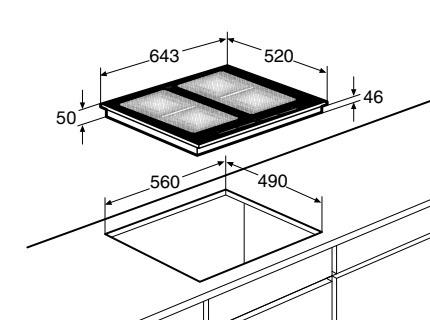

Kookzones

www.pelgrim.nl/IDK862ONY