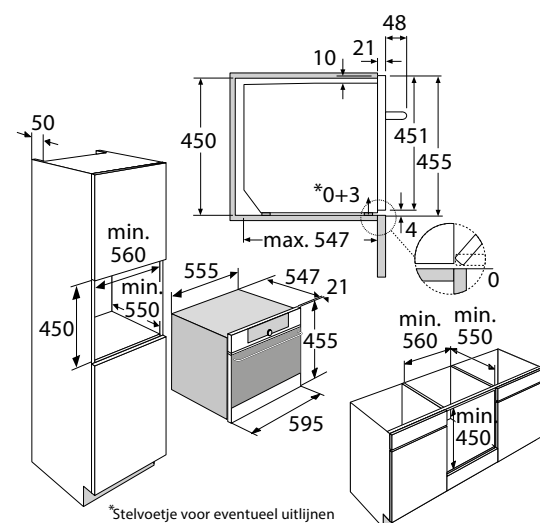

Stoom / magnetron / ovenfuncties

Hulp functies

www.pelgrim.nl/COS834MAT

Mooi Samen

Accessoirelade

ACL624RVS / ACL624MAT € 499,-

Specificaties

- Opbergen van kookgerei zoals bestek, servieswerk, ovenroosters en bakplaten
- Capaciteit 20 kg
- 6 grote couverts / 20 borden met een diameter van 28 cm / 80 espresso-kopjes of theekoppen