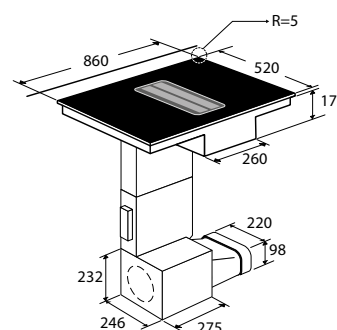

Totaal aanzicht

Opbouw

Vlak inbouw

Keramische kookplaten

Keramische kookplaat, 60 cm breed

CK1064KR € 559,-

Specificaties

- 1 x uitbreidbare kookzone \varnothing 12,0 x 21,0 cm - 800-2200 W
- 1 x kookzone \varnothing 18,0 cm - 1800 W
- 2 x kookzone \varnothing 14,5 cm - 1200 W
- 9 standen per kookzone
- Aansluitwaarde: 6400 W