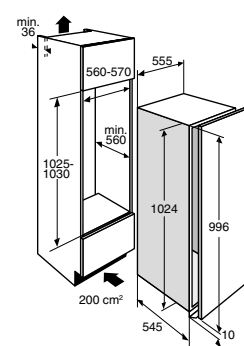

Schoonmaakgemak

- Automatisch ontdooien van koelgedeelte

www.pelgrim.nl/PKD25102