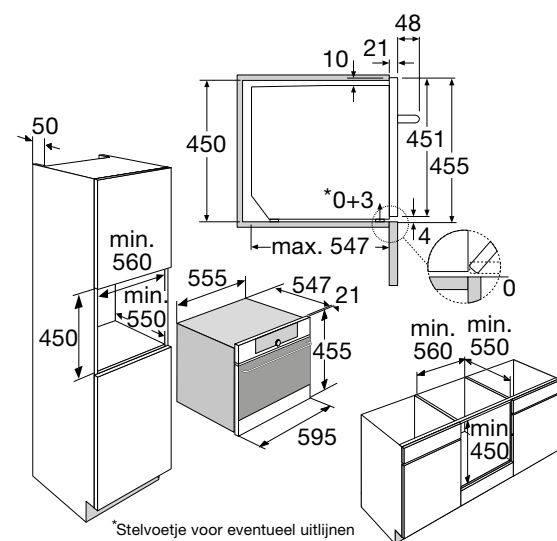

Hetelucht oven met magnetronfunctie, nis 45 cm

MAC696RVS

€ 1.119,-

MAC696MAT

€ 1.119,-

Specificaties

- Binnenruimte: 50 liter (bruto)
- 8 ovenfuncties waaronder hetelucht met grote grill en magnetronfunctie 800 W
- Temperatuur regelbaar van 40 - 230 °C
- 1 x 25 W verlichting in ovenruimte
- Aansluitwaarde: 3200 W