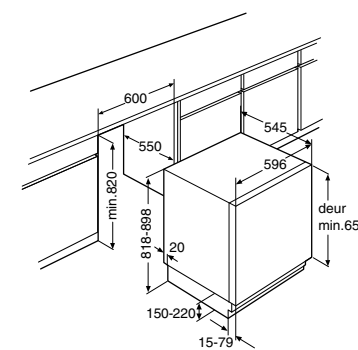

www.pelgrim.nl/OVG260