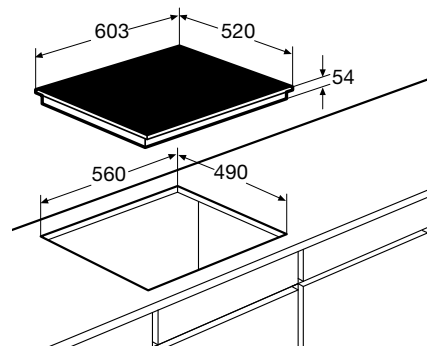

Kookzones

www.pelgrim.nl/IDK754ONY