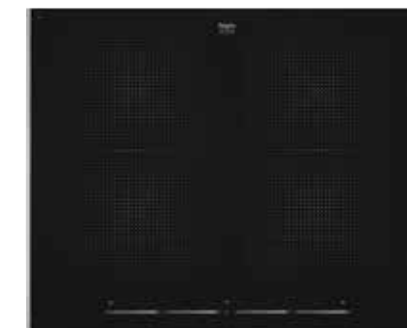

Groene
keuze

Inductiekookplaat met flexzones en
slidebediening, 64 cm breed

IDK862ONY € 1.099,-

Specificaties

- 4 x flexzone (voor met achter gekoppeld 38,5 x 22,5 cm) - 40-3700 W
- 10 standen per kookzone
- Energiezuinig door A+ inductiezones
- Aansluitwaarde: 7400 W

Gebruiksgemak

- Slidebediening per kookzone
- RVS sierlijst aan de zijkanten en facet afwerking voor glasplaat
- 4 timers met uitschakelfunctie (tot 99 min.)
- Restwarmte indicatie
- Kookduurbegrenzing
- Kinderslot
- 4 flexzones; rechthoekige zones die aan elkaar te koppelen zijn tot een groot kookoppervlak voor flexibel koken
- Boostfunctie per kookzone; tijdelijk extra krachtig vermogen
- Extra functies: warmhouden en aankoken
- Zeer efficiënte A+ inductiezones; 2 liter water kookt 3 minuten sneller dan bij reguliere inductiezones

Schoonmaakgemak

- Keramisch glas; extra stoot- en krasvast