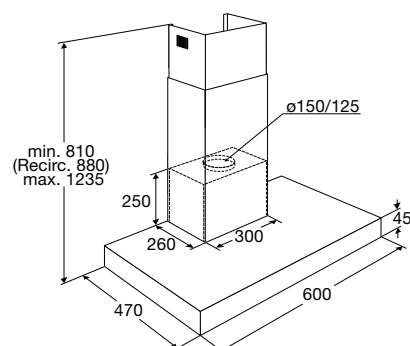

www.pelgrim.nl/BSS670RVS

Zie pag. 160 voor alle recirculatie accessoires