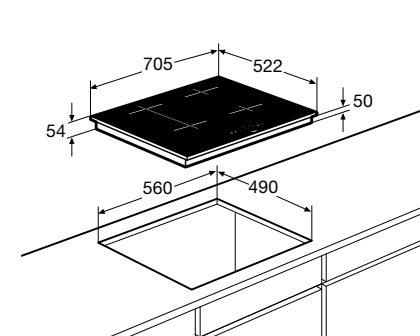

Kookzones

www.pelgrim.nl/IK4073M