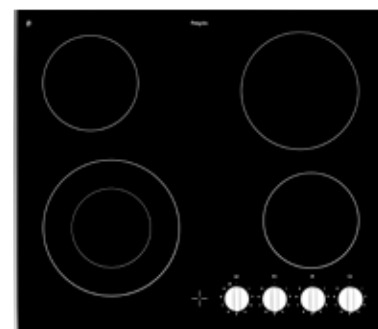

Totaal aanzicht

Opbouw

Vlak inbouw

Keramische kookplaten

Keramische kookplaat, 60 cm breed

CK1064KR € 559,-

Specificaties

- 1 x uitbreidbare kookzone \varnothing 12,0 x 21,0 cm - 800-2200 W
- 1 x kookzone \varnothing 18,0 cm - 1800 W
- 2 x kookzone \varnothing 14,5 cm - 1200 W
- 9 standen per kookzone
- Aansluitwaarde: 6400 W

Gebruiksgemak

- Bediening per kookzone d.m.v. draaiknoppen
- RVS sierlijst aan de zijkanten en facet afwerking voor glasplaat
- Restwarmte indicatie
- Uitbreidbare kookzone; ideaal voor verschillende ronde pan formaten