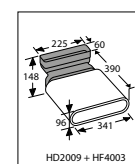

Recirculatie startset t.b.v. IKR4082F/M

HR0003 € 250,-

Specificaties

- Startset inclusief fijnstoffilter t.b.v. recirculatie
- Uitblaas d.m.v. plintrooster met magnetisch ophang systeem
- Fijnstoffiler gemakkelijk te vervangen zonder gereedschap
- Fijnstoffilter los te bestellen met typenummer HF3006

Inductiekookplaat met afzuiging, 83 cm breed

IKR4082F € 2.749,-

IKR4082M € 2.749,-

Specificaties afzuigunit

- Afzuigcapaciteit 241 - 700 m³/h (afvoer naar buiten)
- Geschikt voor afvoer naar buiten of recirculatie
- Geschikt voor PlasmaMade filter
- 9 afzuigsnelheden
- Geluidsniveau 51 dB(A) - 66 dB(A)
- 1 x meerlaags RVS vetfiltercassette, geïntegreerd in afzuigunit
- Energieklasse A++
- Aansluitwaarde totaal toestel: 7620 W (exclusief snoer/stekker)

Bediening afzuigunit

- FlowIn; vlak geïntegreerde gietijzeren luchtinlaat rooster
- Slidebediening op inductiekookplaat
- Intensiefstand; tijdelijk extra hoge afzuigcapaciteit
- Naloopstand; afzuiging stopt na 15 minuten
- Reinigingsindicatie vetfilter en fijnstoffilter op inductiekookplaat
- Reinigungsstand; de bediening reageert 1 minuut niet zodat de kookplaat schoongemaakt kan worden
- AutoAir: afzuiging past zich automatisch aan op inductie stand

Specificaties inductiekookplaat

- 4 x flexzone (voor met achter gekoppeld 38,5 x 22,5 cm) - 40 - 3700 W
- 10 standen per kookzone
- Boostfunctie; tijdelijk extra hoge inductiecapaciteit
- Energiezuinig door A+ inductiezones; 2 liter water kookt 3 minuten sneller dan bij reguliere inductiezones

Bediening inductiekookplaat