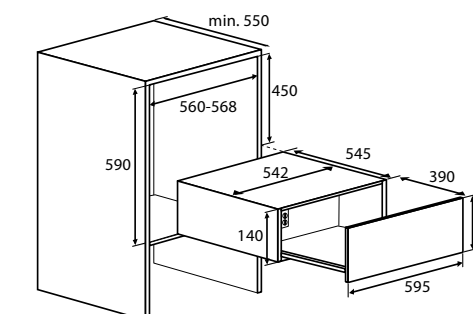

www.pelgrim.nl/ACW624MAT