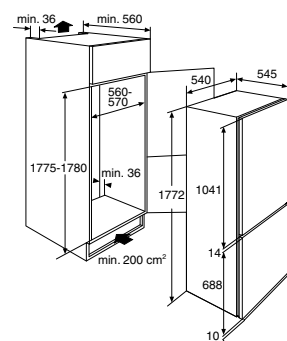

Schoonmaakgemak

- Automatisch ontdooien van koelgedeelte
- Low Frost; minder en gemakkelijker ontdooien

www.pelgrim.nl/PCD23178L