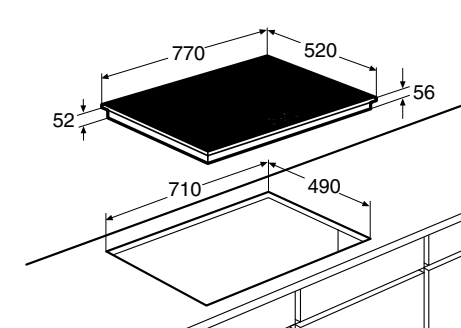

Kookzones

www.pelgrim.nl/IK2084F