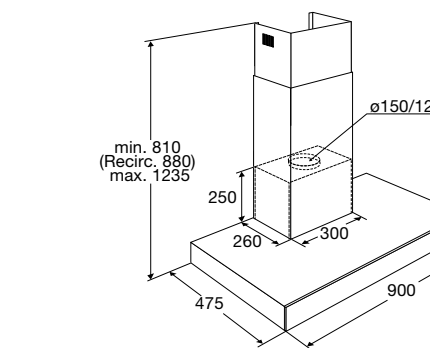

Schoonmaakgemak

- Reinigingsindicatie vetfilter
- Reinigingsindicatie koolstoffilter
- Tiptoetsvergrendeling voor reiniging of kinderbeveiliging

Zie pag. 160 voor alle recirculatie accessoires