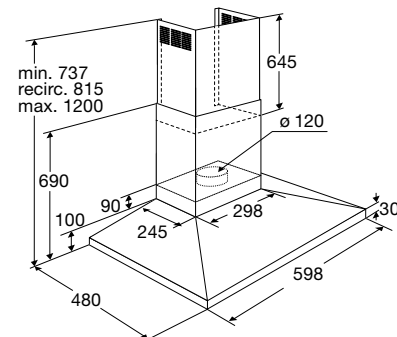

Zie pag. 160 voor alle recirculatie accessoires