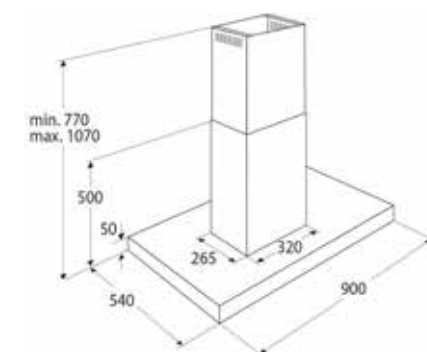

Gebruiksgemak

- Bediening door elektronische druktoetsen
- Intensiefstand; tijdelijk extra hoge afzuigcapaciteit
- Naloopstand; afzuiging stopt na in te stellen tijd

Zie pag. 160 voor alle recirculatie accessoires