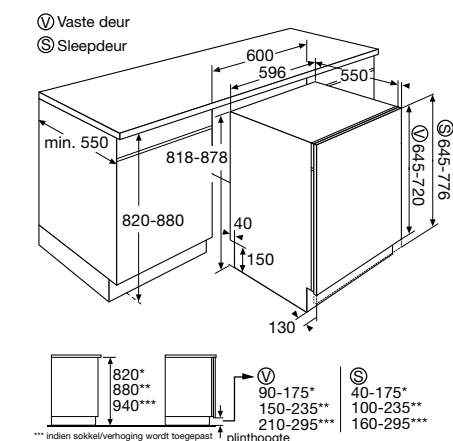

Schoonmaakgemak

- TotalDry; deur opent automatisch voor extra droogresultaat

www.pelgrim.nl/GVW240LS