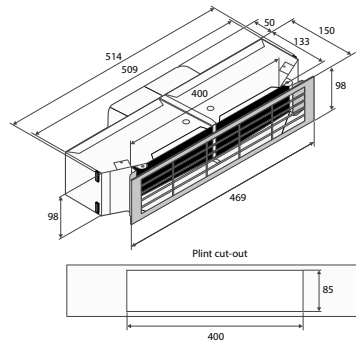

Recirculatie startset t.b.v. IKR2083RVS

PRS2

€ 250,-

Specificaties

- Startset inclusief koolstoffilters t.b.v. recirculatie
- Uitblaas d.m.v. plintrooster met magnetisch ophang systeem
- Koolstoffilters gemakkelijk te vervangen zonder gereedschap
- Koolstoffilters los (verpakt per 2) te bestellen met typenummer KFI2