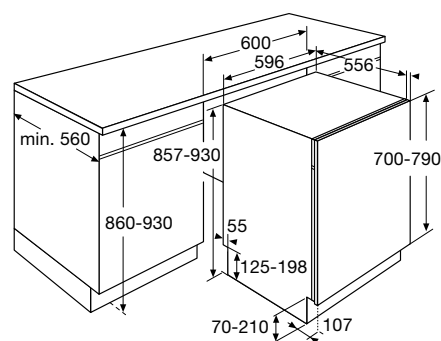

www.pelgrim.nl/GVW320XL