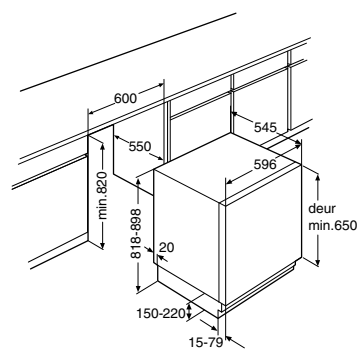

- Mechanische bediening
- Draairichting deur omkeerbaar
- Heldere en energiezuinige LED verlichting
- 2 deurbakken
- 3 plateaus van veiligheidsglas

Schoonmaakgemak

- Automatisch ontdooien van koelgedeelte