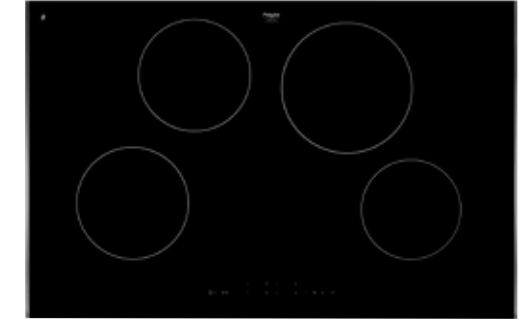

- 2 x kookzone ø 16,0 cm - 50 - 1400 W
- 1 x kookzone ø 16,0 cm - 50 - 2000 W
- 1 x kookzone ø 20,0 cm - 50 - 2300 W
- 10 standen per kookzone
- Aansluitwaarde: 3680 W / 7100 W

Gebruiksgemak

- Tiptoetsbediening
- Facet afwerking rondom glasplaat
- 4 timers met uitschakelfunctie (tot 99 min.)
- Restwarmte indicatie
- Kookduurbegrenzing
- Kinderslot
- Boostfunctie per kookzone; tijdelijk extra krachtig vermogen

Kookzones

www.pelgrim.nl/IK2084F

Inductiekookplaat,
80 cm breed

IK4084R

€ 929,-

Specificaties

- 2 x kookzone ø 18,0 cm - 50 - 2100 W
- 1 x kookzone ø 16,0 cm - 50 - 1850 W
- 1 x kookzone ø 21,0 cm - 50 - 3000 W
- 10 standen per kookzone
- Aansluitwaarde: 3680 W / 7200 W