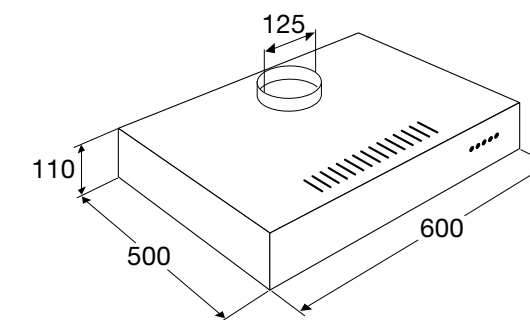

www.pelgrim.nl/OWA305RVS

Zie pag. 160 voor alle recirculatie accessoires