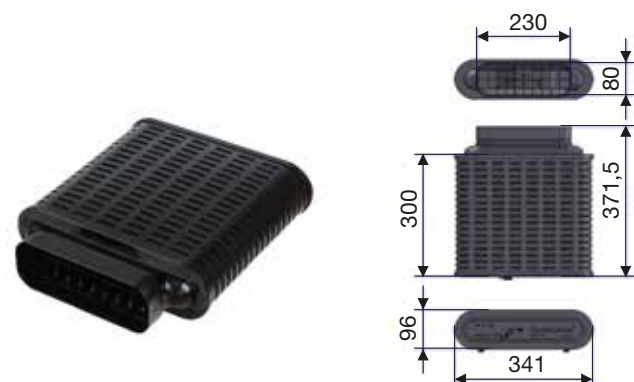

PlasmaMade filter
HF4003

- Aansluitwaarde 19 W

€ 849,-