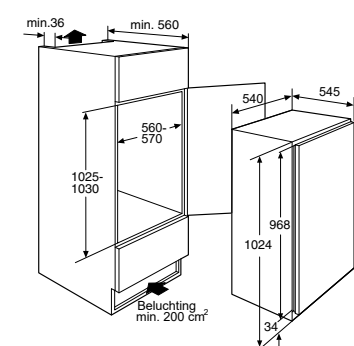

Schoonmaakgemak

- NoFrost: vriesgedeelte blijft ijsvrij, nooit meer ontdooien

Accessoire

- SBS101 Anti-condenskit voor side by side plaatsing, zie pag. 157

www.pelgrim.nl/PVS24102N

Groene keuze

Vriezer NoFrost, nis 102 cm