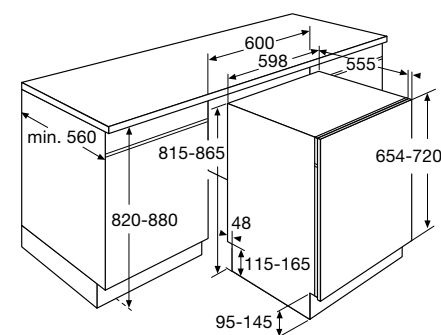

Beschikbaarheid*

- Beschikbaar vanaf februari 2021
- Voorloper GVW420L

www.pelgrim.nl/GVW200L