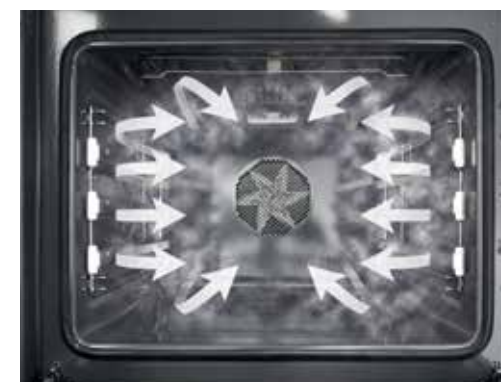

Pelgrims combi-stoomoven kan echter meer dan alleen stomen; u houdt er makkelijk gerechten in warm en warmt ze perfect op. Dit opwarmen (regenereren) met stoom is ideaal: uw gerechten worden met stoom opgewarmd waardoor ze niet uitdrogen. Uw opgewarmde pasta smaakt dan alsof net is gekookt. Tomaten ontvellen, borden voorverwarmen of au-bain marie verwarmen; ook allemaal voordelen van een combi-stoomoven.

Puur stoom

Het cycloon systeem, een stoomdoorvoer techniek, voorkomt dat er druppels water in de oven komen. Daarbij zorgt de onderwarmte ervoor dat, indien er toch druppels water worden gevormd omdat stoom in aanraking komt met koude ingrediënten, deze zo veel mogelijk condenseren.