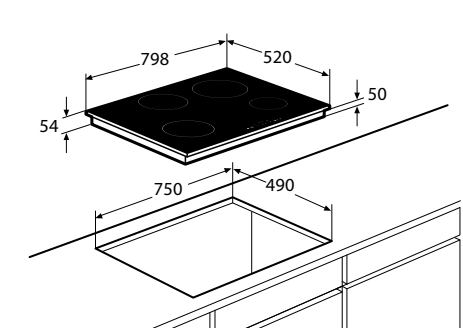

Kookzones

www.pelgrim.nl/IK4084R