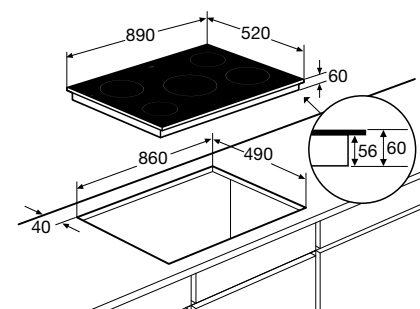

Kookzones

www.pelgrim.nl/IK0095

Groene
keuze