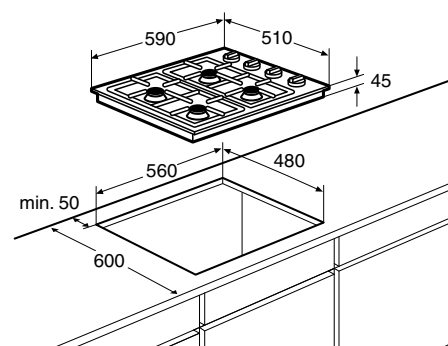

www.pelgrim.nl/GK415RVSA