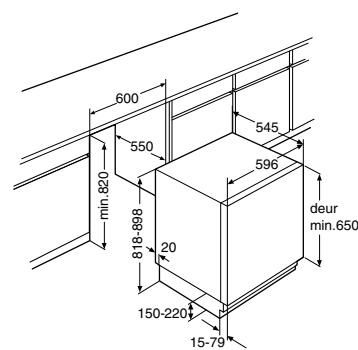

Gebruiksgemak

- Mechanische bediening
- Draairichting deur omkeerbaar
- Heldere en energiezuinige LED verlichting
- 2 deurbakken
- 2 plateaus van veiligheidsglas

Schoonmaakgemak

- Automatisch ontdooien van koelgedeelte