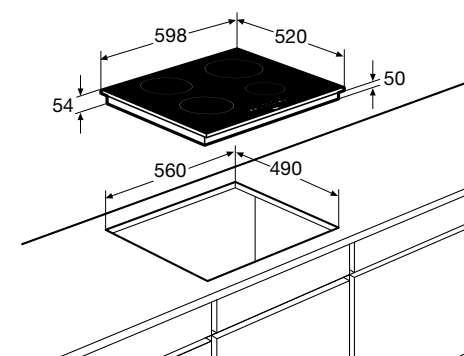

Kookzones

www.pelgrim.nl/IK4064R