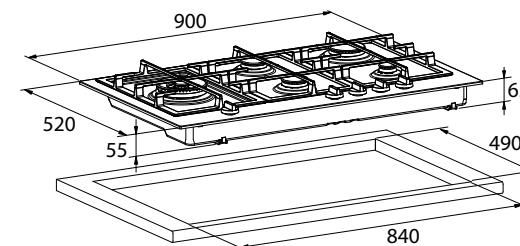

Accessoires

- CSGK4PEL Ombouwset butaan/propana € 30,-

Gaskookplaat,
90 cm breed