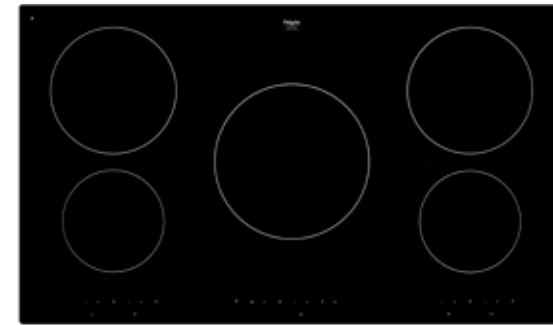

Schoonmaakgemak

- Keramisch glas; extra stoot- en krasvast

Installatiegemak

- Standaard geleverd in 2-fasen door slim powermanagement systeem.

Kookzones

www.pelgrim.nl/IDK785ONY

Inductiekookplaat, 89 cm breed

IK0095 € 1.249,-

Specificaties

- 2 x kookzone ø 16,0 cm - 60 - 1800 W
- 1 x kookzone ø 25,0 cm - 100 - 3500 W
- 2 x kookzone ø 21,0 cm - 80 - 2500 W
- 10 standen per kookzone
- Aansluitwaarde 10 800 W

Gebruiksgemak