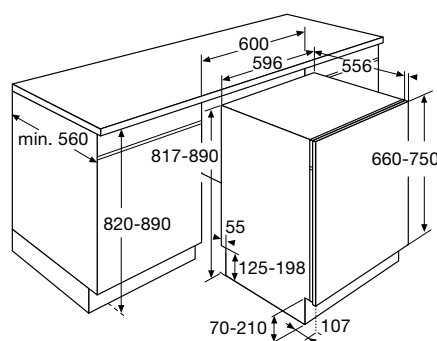

www.pelgrim.nl/GVW320L