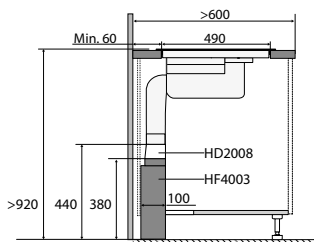

Meer informatie
www.pelgrim.nl/categorie/hood-in-hob

Zijaanzicht werkblad 600 mm

Zijaanzicht verdiept werkblad

Zijaanzicht t.b.v. lade berekening

Bovenaanzicht

Voorwaanzicht

Zijaanzicht met PlasmaMade filter en adapter