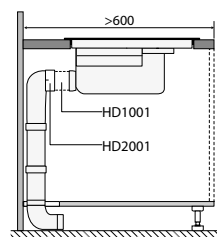

Meer informatie
www.pelgrim.nl/categorie/hood-in-hob

Zijaanzicht werkblad 600 mm

Zijaanzicht verdiept werkblad

Zijaanzicht t.b.v. lade berekening

Bovenaanzicht

Voorwaanzicht

Zijaanzicht met PlasmaMade filter en adapter