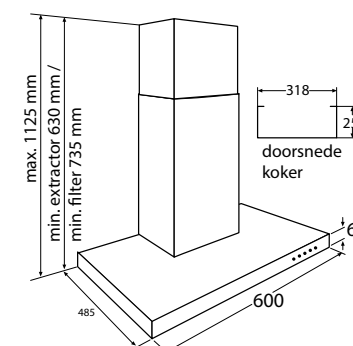

Refresh

Deze functie zorgt ervoor dat de afzuigkap gedurende 12 uur, elk uur, automatisch wordt ingeschakeld (op stand 1). Als u uitgebreid gekookt met sterk geurende ingrediënten, of een feest heeft gehad, dan zuivert de refresh-functie de lucht op perfecte wijze.

Intensiefstand

Schakel deze stand in voor tijdelijk extra hoge afzuigcapaciteit. De afzuigkap schakelt vervolgens na bepaalde tijd automatisch uit. Handig als er bijvoorbeeld iets is aangebrand en de lucht snel ververst moet worden.

Nalooptestand

De nalooptestand is ideaal om de laatste kookdampen af te zuigen na het koken. Deze stand schakelt zichzelf na een bepaalde tijd automatisch uit, waarbij u het aantal minuten vaak ook nog kunt instellen.

Filter reinigingsindicatie

Voor een optimaal afzuigresultaat is het belangrijk dat de koolstoffen vetfilters regelmatig gereinigd worden. Sommige afzuigkappen helpen u hieraan herinneren middels een filter reinigingsindicatie. U reinigt de vetfilters eenvoudig met een sopje en sommige kunt u zelfs in de vaatwasser plaatsen. Het koolstoffilter dient u geheel te vervangen.

MWA105KOR € 189,-

Specificaties

- Geschikt voor centraal ventilatiesysteem
- 2 x aluminium vetfiltercassettes
- 2 x 4 W LED lampen
- Diameter afvoermaat 100 - 120 mm
- Aansluitwaarde: 16 W

Gebruiksgemak

- Bediening door mechanische schuifregelaar
- Speciale elektrische afsluitbare klep voor minder energieverlies en betere sluiting
- Directe bediening op kap mogelijk voor centraal ventilatiesysteem (3 ventilatiestanden)

www.pelgrim.nl/MWA105KOR

MSL610ERVS € 219,-

Specificaties

- Geschikt voor centraal ventilatiesysteem
- 1 x aluminium vetfiltercassette
- 2 x 3 W LED lampen
- Diameter afvoermaat 125 mm
- Aansluitwaarde: 11 W

Gebruiksgemak