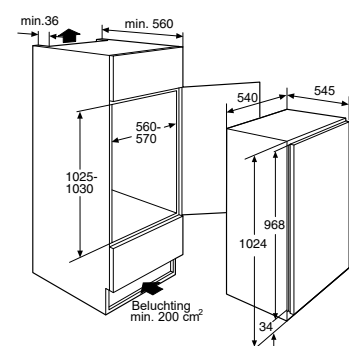

Schoonmaakgemak

- Automatisch ontdooien van koelgedeelte

www.pelgrim.nl/PKS24102