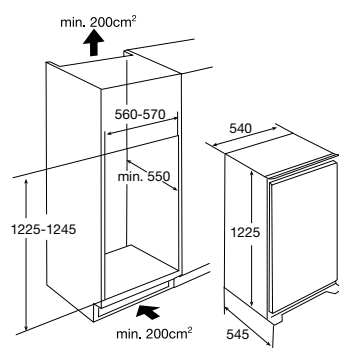

Schoonmaakgemak

- Automatisch ontdooien van koelgedeelte

www.pelgrim.nl/PKS2122