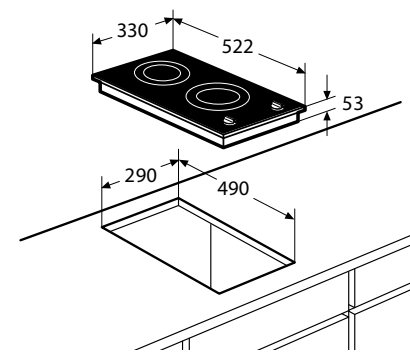

Kookzones

www.pelgrim.nl/IDK3320NY