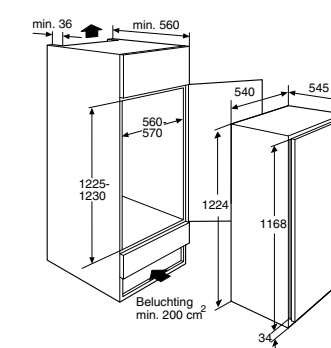

Schoonmaakgemak

- Automatisch ontdooien van koelgedeelte

www.pelgrim.nl/PKS24122