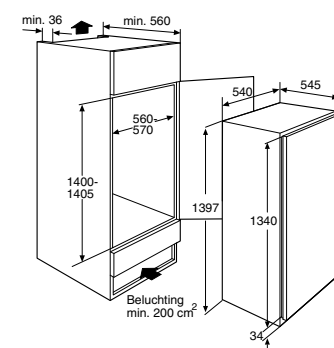

Accessoire

- SBS102 Anti-condenskit voor side by side plaatsing, zie pag. 157

www.pelgrim.nl/PVS24140N