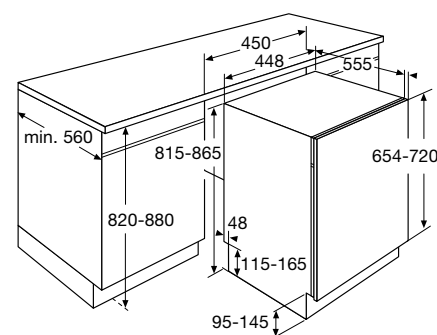

Beschikbaarheid*

- Beschikbaar vanaf februari 2021
- Voorloper GVW448ONY

www.pelgrim.nl/GVW100L