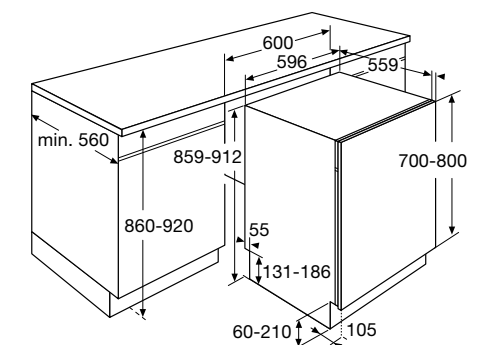

Beschikbaarheid*

- Beschikbaar vanaf februari 2021

www.pelgrim.nl/GVW360XL