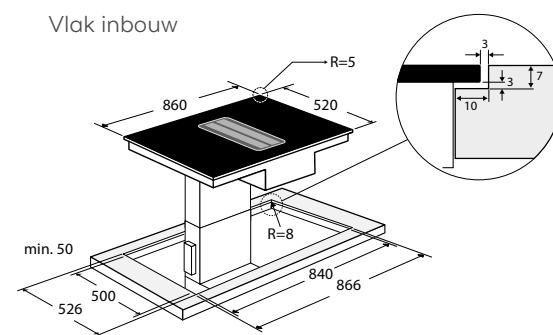

Totaal aanzicht

Opbouw

Vlak inbouw

Keramische kookplaten

Keramische kookplaat, 60 cm breed

CK1064KR € 559,-

Specificaties

- 1 x uitbreidbare kookzone \varnothing 12,0 x 21,0 cm - 800-2200 W
- 1 x kookzone \varnothing 18,0 cm - 1800 W
- 2 x kookzone \varnothing 14,5 cm - 1200 W
- 9 standen per kookzone
- Aansluitwaarde: 6400 W