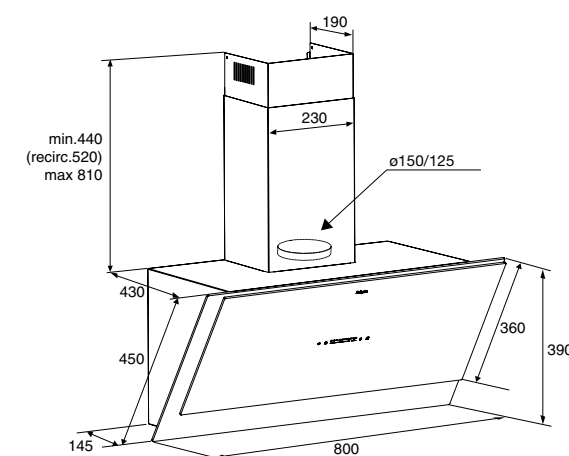

www.pelgrim.nl/DSG880MAT