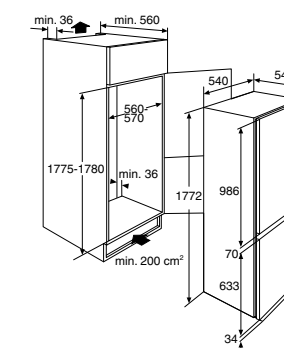

Schoonmaakgemak

- Automatisch ontdooien van koelgedeelte
- LowFrost: minder en gemakkelijker ontdooien

www.pelgrim.nl/PCS24178L