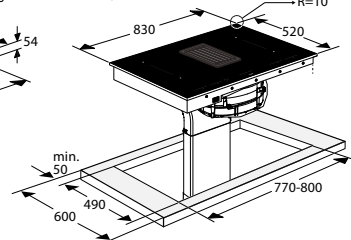

Recirculatie startset t.b.v. IKR4082F/M

HR0003 € 250,-

Specificaties

- Startset inclusief fijnstoffilter t.b.v. recirculatie
- Uitblaas d.m.v. plintrooster met magnetisch ophang systeem
- Fijnstoffiler gemakkelijk te vervangen zonder gereedschap
- Fijnstoffilter los te bestellen met typenummer HF3006

Inductiekookplaat met afzuiging, 83 cm breed

IKR4082F € 2.749,-

IKR4082M € 2.749,-

Specificaties afzuigunit

- Afzuigcapaciteit 241 - 700 m³/h (afvoer naar buiten)
- Geschikt voor afvoer naar buiten of recirculatie
- Geschikt voor PlasmaMade filter
- 9 afzuigsnelheden
- Geluidsniveau 51 dB(A) - 66 dB(A)
- 1 x meerlaags RVS vetfiltercassette, geïntegreerd in afzuigunit
- Energieklasse A++
- Aansluitwaarde totaal toestel: 7620 W (exclusief snoer/stekker)

Bediening afzuigunit

- FlowIn; vlak geïntegreerde gietijzeren luchtinlaat rooster
- Slidebediening op inductiekookplaat
- Intensiefstand; tijdelijk extra hoge afzuigcapaciteit
- Naloopstand; afzuiging stopt na 15 minuten
- Reinigingsindicatie vetfilter en fijnstoffilter op inductiekookplaat
- Reinigungsstand; de bediening reageert 1 minuut niet zodat de kookplaat schoongemaakt kan worden
- AutoAir: afzuiging past zich automatisch aan op inductie stand

Specificaties inductiekookplaat

- 4 x flexzone (voor met achter gekoppeld 38,5 x 22,5 cm) - 40 - 3700 W
- 10 standen per kookzone
- Boostfunctie; tijdelijk extra hoge inductiecapaciteit
- Energiezuinig door A+ inductiezones; 2 liter water kookt 3 minuten sneller dan bij reguliere inductiezones

Bediening inductiekookplaat