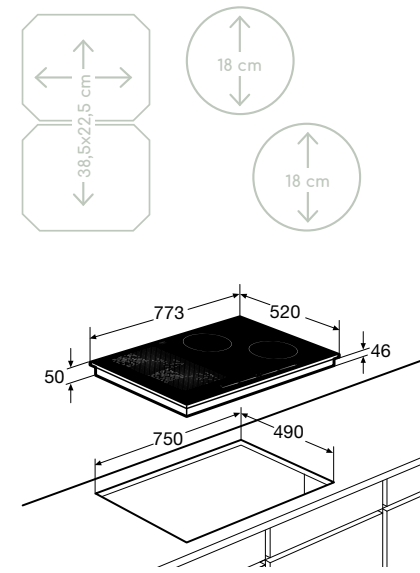

Kookzones

www.pelgrim.nl/IDK883ONY