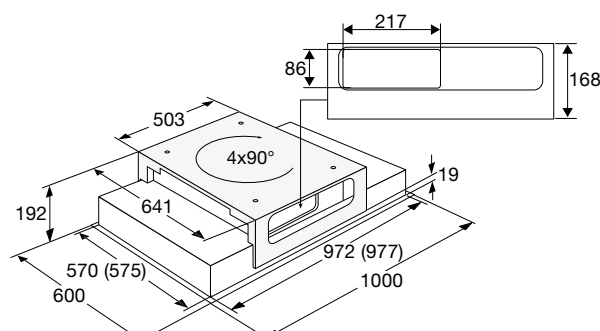

Schoonmaakgemak

- Reinigingsindicatie vetfilter
- Reinigingsindicatie koolstoffilter

Zie pag. 160 voor alle recirculatie accessoires

Zie pag. 161 voor een overzicht van overgangstukken & koppelstukken t.b.v. installatie