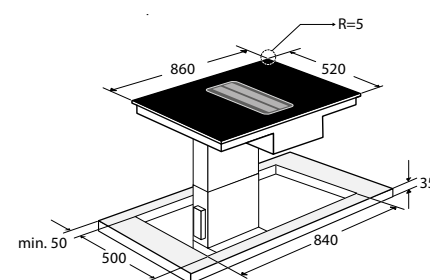

Totaal aanzicht

Opbouw

Vlak inbouw

Keramische kookplaten

Keramische kookplaat, 60 cm breed

CK1064KR € 559,-

Specificaties

- 1 x uitbreidbare kookzone \varnothing 12,0 x 21,0 cm - 800-2200 W
- 1 x kookzone \varnothing 18,0 cm - 1800 W
- 2 x kookzone \varnothing 14,5 cm - 1200 W
- 9 standen per kookzone
- Aansluitwaarde: 6400 W