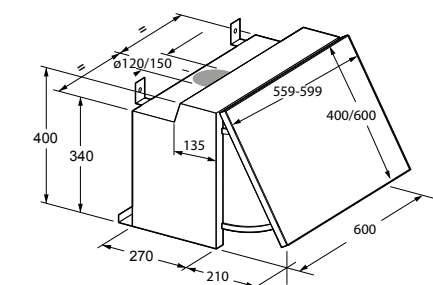

www.pelgrim.nl/GWA820RVS