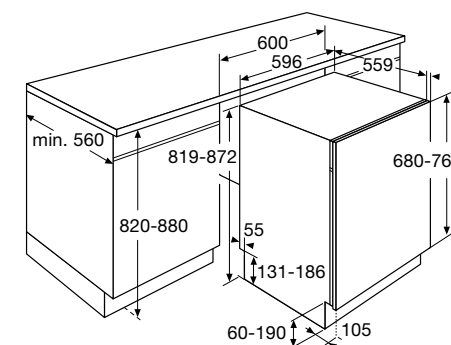

Beschikbaarheid*

- Beschikbaar vanaf februari 2021

www.pelgrim.nl/GVW360L