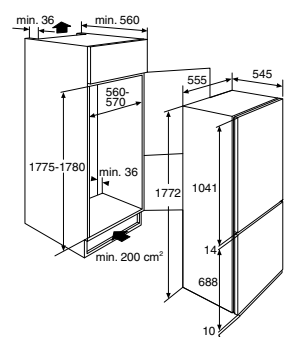

Groene keuze

Koel-/vriescombi NoFrost, nis 178 cm

PCD25178N

€ 1.429,-

Specificaties

- Inhoud koelruimte 180 liter
- Inhoud vriesruimte 68 liter
- Deur-op-deurmontage
- Geluidsniveau 39 dB(A)
- Energieklasse A++
- Energieverbruik per jaar 230 kWh
- Aansluitwaarde 200 W

Gebruiksgemak

- Elektronische bediening met temperatuurweergave
- Draairichting deur omkeerbaar
- Heldere en energiezuinige LED verlichting
- 3 deurbakken (met RVS look afwerking)
- 3 diepvrieslades, waarvan 1 XXL lade van 38 liter
- 5 plateaus van veiligheidsglas: 3 in hoogte verstelbaar
- 2 plateaus van veiligheidsglas in vriesgedeelte
- Verchroomd flessenrek
- CrispZone Plus met automatische luchtvochtigheidscontrole: groente en fruit extra lang houdbaar
- FreshZone: handige koele lade voor alle vers producten
- Ventilator koelgedeelte: zorgt voor gelijkmatige en constante koeling
- AdaptCool: slimme sensor die gebruiksrithme herkent en temperatuur hierop afstemt
- SuperCool / FastFreeze: korte periode extra hard koelen of vriezen voor langer behoud van levensmiddelen
- Alarmsignaal bij deur te lang open, ook bij te hoge temperatuur

Schoonmaakgemak

- Automatisch ontdooien van koelgedeelte
- NoFrost: vriesgedeelte blijft ijsvrij, nooit meer ontdooien