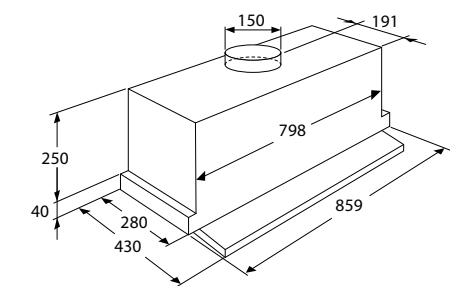

Schoonmaakgemak

- Reinigingsindicatie vetfilter
- Reinigingsindicatie koolstoffilter
- Glazen uitschuifbaar scherm voor extra kijk en schoonmaakgemak

Zie pag. 160 voor alle recirculatie accessoires