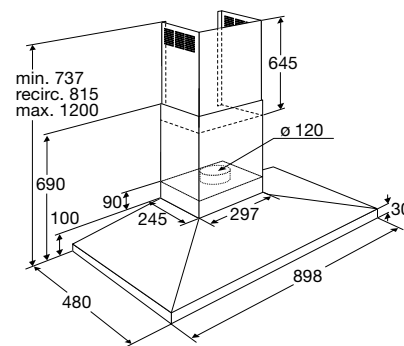

www.pelgrim.nl/PSK925RVS

Zie pag. 160 voor alle recirculatie accessoires