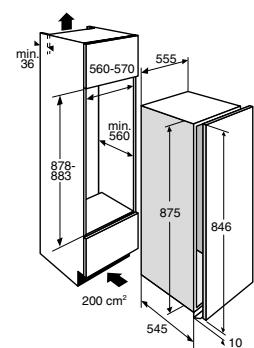

Schoonmaakgemak

- LowFrost: minder en gemakkelijker ontdooien

Accessoire

- SBS101 Anti-condenskit voor side by side plaatsing, zie pag. 157

www.pelgrim.nl/PVD25088L

Nieuw

Groene
keuze

Koelkast, nis 102 cm