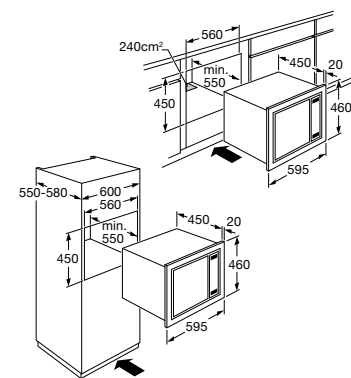

Magnetron / ovenfuncties

Hulpfuncties

www.pelgrim.nl/MAG557RVS