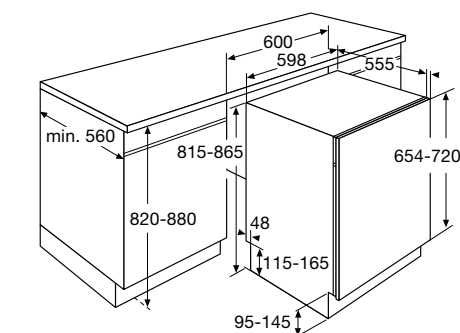

Beschikbaarheid*

- Beschikbaar vanaf februari 2021
- Voorloper GVW440L