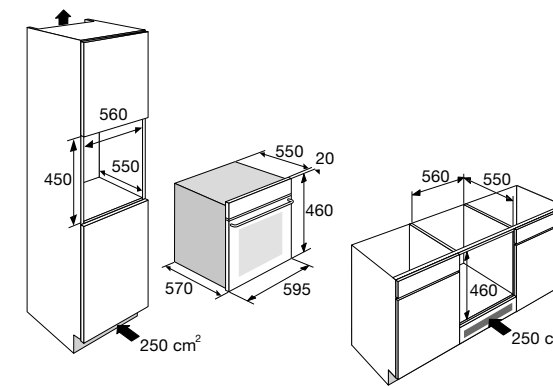

www.pelgrim.nl/MAC214GLS

Oven met magnetronfunctie, nis 45 cm

MAC314GLS

€ 1.049,-

Specificaties

- Binnenruimte: 50 liter (bruto)
- 12 ovenfuncties waaronder turbo-hetelucht, grote grill en magnetronfunctie 900 W
- Temperatuur regelbaar van 50 - 250 °C
- 1 x 2 W verlichting in ovenruimte
- Aansluitwaarde: 3000 W