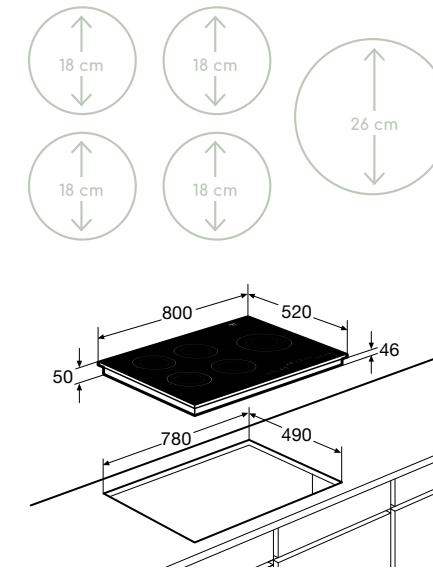

Kookzones

www.pelgrim.nl/IDK785ONY