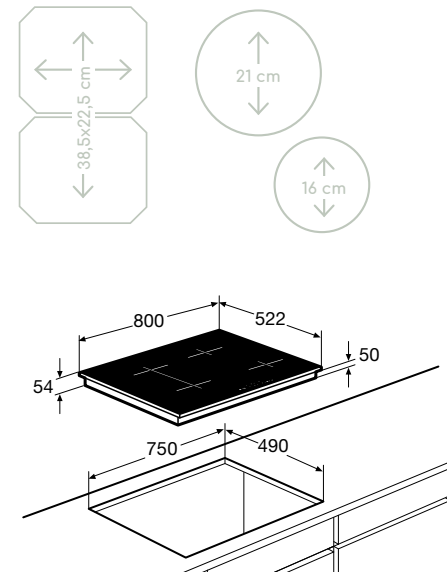

Kookzones

www.pelgrim.nl/IK4083M