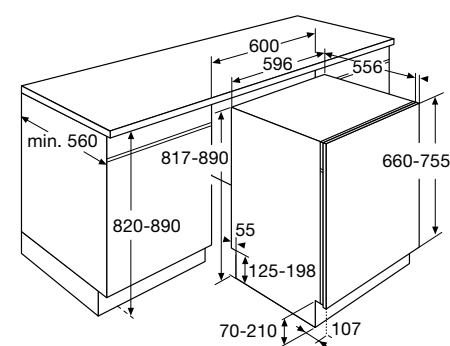

Schoonmaakgemak

- TotalDry; deur opent automatisch voor extra droogresultaat