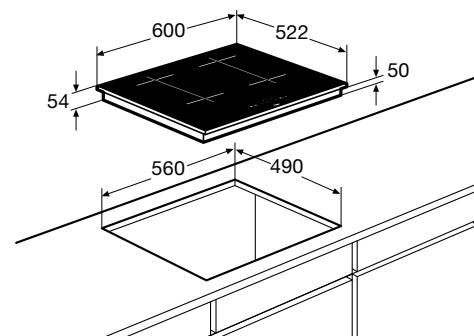

Kookzones

www.pelgrim.nl/IK4062M