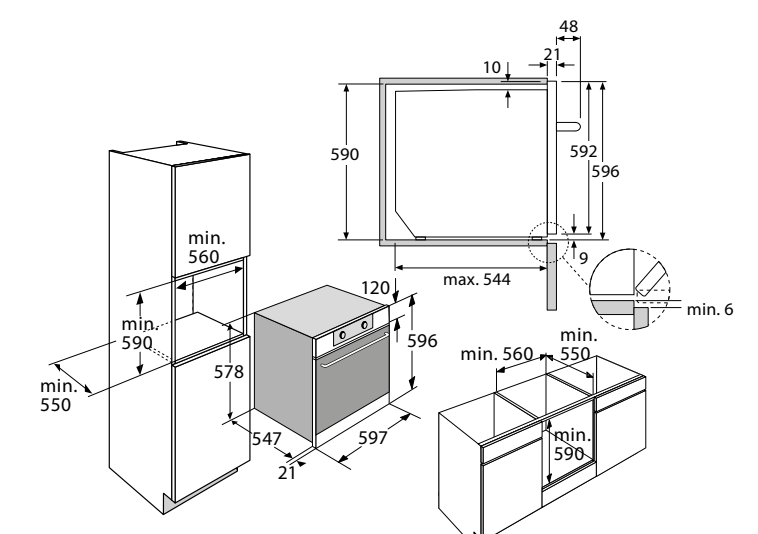

Ovenfuncties

Hulpfuncties