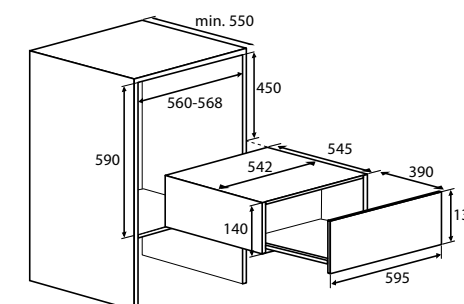

Schoonmaakgemak

- Vlekvrij RVS, voorkomt vingerafdrukken

www.pelgrim.nl/ACL624RVS www.pelgrim.nl/ACL624MAT

Mooi Samen

Warmhoudlade

ACW624MAT € 679,-

Specificaties

- Geschikt voor voorverwarmen van serviesgoed
- Temperatuurbereik: 30 - 70 °C
- Capaciteit 20 kg
- 6 grote couverts / 20 borden met een diameter van 28 cm / 80 espresso-kopjes of theekoppen
- Aansluitwaarde: 400 W

Gebruiksgemak

- Push-pull opening
- 10-90 minuten timer met uitschakelfunctie
- Makkelijk uitneembaar door 100% uitschuifbare telescoop geleiding
- Luchtcirculatiesysteem voor een gelijkmatige opwarming
- Aan/uit indicatie lampje
- Perfect te combineren met 45 cm apparaten uit de Mooi Samen lijn in een nis 60 cm
- Luxe glasplateau