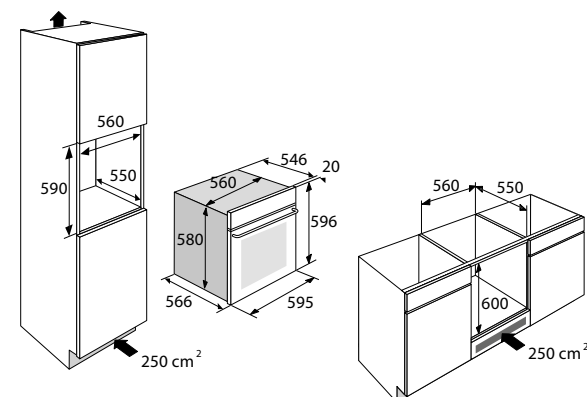

Schoonmaakgemak

- Compleet glas design
- Emaille binnenruimte; voorkomt vuilaanhechting

Toebehoren

- 1 XL geëmailleerde bakplaat
- 1 XL grillrooster

Magnetron / ovenfuncties

Hulpfuncties

www.pelgrim.nl/COM316GLS