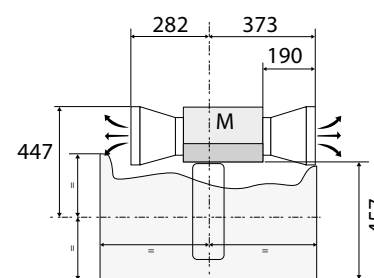

Bovenaanzicht gedraaide motor