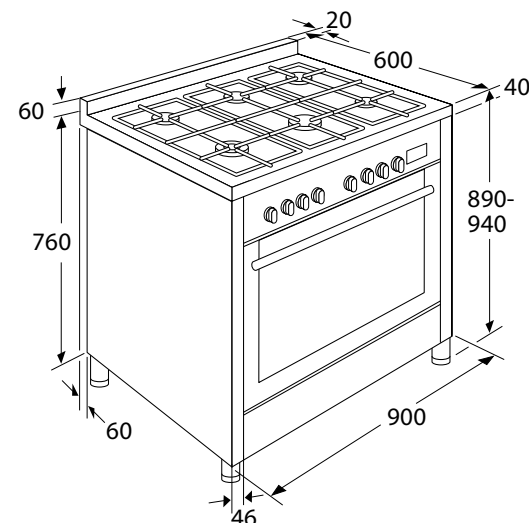

Ovenfuncties

Hulpfuncties

www.pelgrim.nl/NF960MATA

Inductiefornuis met multifunctionele oven, 90 cm breed

IF960RVS

€ 3.499,-

IF960MAT

€ 3.499,-

Specificaties inductiekookplaat

- 6 x flexzone (voor met achter gekoppeld 38,5 x 22,5 cm) - 3000W
- 10 standen per kookzone
- Boostfunctie per kookzone; tijdelijk extra krachtig vermogen
- Aansluitwaarde: 10 812 W

Specificaties oven

- Binnenruimte: 98 liter (bruto)
- 8 ovenfuncties waaronder turbo-hetelucht, grillfunctie en bovenwarmte met hetelucht
- Extra functies: ontdooien en turbo voorverwarmfunctie
- Turbo voorverwarmfunctie; in 6 minuten op baktemperatuur
- Temperatuur regelbaar van 50 - 250 °C
- Energieklasse A

Gebruiksgemak

- Knoppen bediening (oven en kookplaat) en tiptoetsbediening (timer)
- 6 flexzones; rechthoekige zones die aan elkaar te koppelen zijn tot een groot kookoppervlak voor flexibel koken
- 4 insteekniveaus; op meerdere niveaus bakken
- Opbergklep onder de oven
- Elektrische timer (tot 99 min.), uitgestelde start en kookwekker
- Koele ovendeur, veilig door 3 glaslagen

Schoonmaakgemak

- Gladde ovendeur en binnenruit uitneembaar
- Emaïlle binnenruimte; voorkomt vuilaanhechting
- Uitneembare zijrekjes
- Stoomschoonprogramma

Toebehoren

- 1 geëmailleerde bakplaat
- 2 grillroosters
- Stelpoten (+ 50 mm)

Accessoires

- SV221 Extra hoge verstelpoten Chromm € 120,-

Ovenfuncties

Hulpfuncties

Kookzones