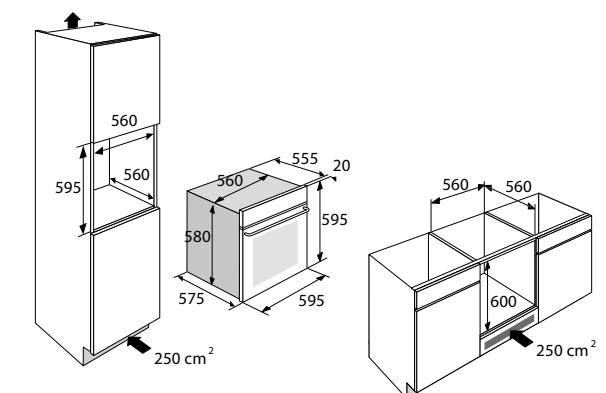

Schoonmaakgemak

- Compleet glas design
- Emaillé binnenruimte; voorkomt vuilaanhechting

Toebehoren

- 1 XL geëmailleerde bakplaat
- 1 XL grillrooster

Ovenfuncties

Hulpfuncties

www.pelgrim.nl/OVM216GLS

Mooi
SamenMooi
Samen