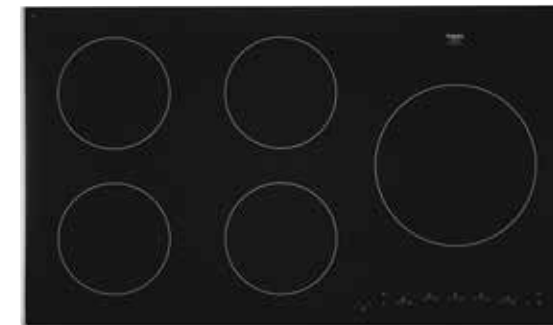

Schoonmaakgemak

- Keramisch glas; extra stoot- en krasvast

Kookzones

www.pelgrim.nl/IK0095

Groene
keuze

Inductiekookplaat, 90 cm breed

IDK7950NY € 1.499,-

Specificaties

- 4 x kookzone ø 18,0 cm - 40-3000 W
- 1 x XL kookzone ø 26,0 cm - 50-3700 W
- 10 standen per kookzone
- Energiezuinig door A+ inductiezones
- Aansluitwaarde: 11 100 W

Gebruiksgemak

- Tiptoetsbediening per kookzone
- RVS sierlijst aan de zijkanten en facet afwerking voor glasplaat
- 5 timers met uitschakelfunctie (tot 99 min.)
- Restwarmte indicatie
- Kookduurbegrenzing
- Kinderslot
- XL kookzone; ideaal voor grote pannen
- Boostfunctie per kookzone; tijdelijk extra krachtig vermogen
- Pauze functie; kookplaat tijdelijk uitschakelen met behoud van geheugen
- Extra functies: warmhouden, smelten en aankoken
- Zeer efficiënte A+ inductiezones; 2 liter water kookt 3 minuten sneller dan bij reguliere inductiezones