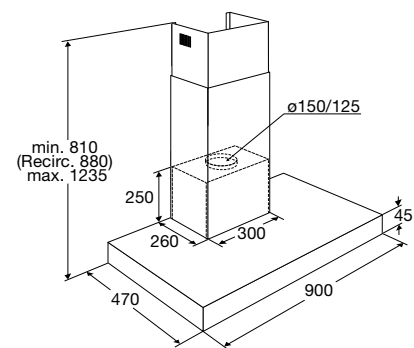

Schoonmaakgemak

- Reinigingsindicatie vetfilter
- Reinigingsindicatie koolstoffilter
- Tiptoetsvergrendeling voor reiniging of kinderbeveiliging

Zie pag. 160 voor alle recirculatie accessoires