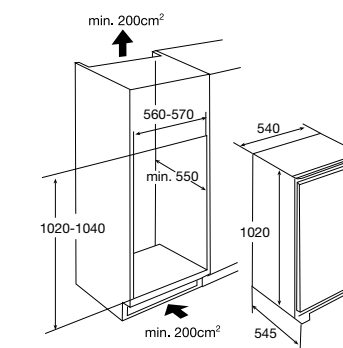

Schoonmaakgemak

- Automatisch ontdooien van koelgedeelte

www.pelgrim.nl/PKD2102