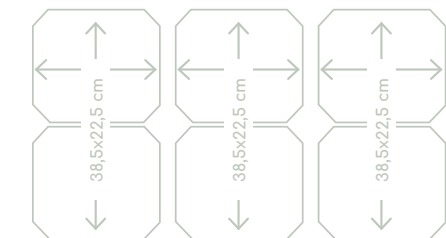

www.pelgrim.nl/IF960MAT