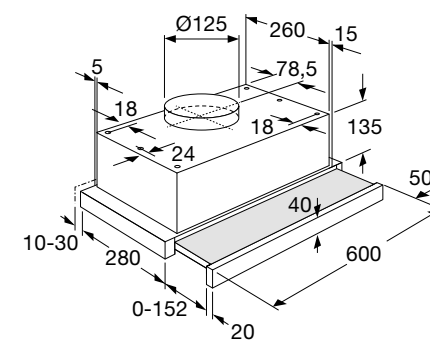

Refresh

Deze functie zorgt ervoor dat de afzuigkap gedurende 12 uur, elk uur, automatisch wordt ingeschakeld (op stand 1). Als u uitgebreid gekookt met sterk geurende ingrediënten, of een feest heeft gehad, dan zuivert de refresh-functie de lucht op perfecte wijze.

Intensiefstand

Schakel deze stand in voor tijdelijk extra hoge afzuigcapaciteit. De afzuigkap schakelt vervolgens na bepaalde tijd automatisch uit. Handig als er bijvoorbeeld iets is aangebrand en de lucht snel ververst moet worden.

Nalooptestand

De nalooptestand is ideaal om de laatste kookdampen af te zuigen na het koken. Deze stand schakelt zichzelf na een bepaalde tijd automatisch uit, waarbij u het aantal minuten vaak ook nog kunt instellen.

Filter reinigingsindicatie

Voor een optimaal afzuigresultaat is het belangrijk dat de koolstoffen vetfilters regelmatig gereinigd worden. Sommige afzuigkappen helpen u hieraan herinneren middels een filter reinigingsindicatie. U reinigt de vetfilters eenvoudig met een sopje en sommige kunt u zelfs in de vaatwasser plaatsen. Het koolstoffilter dient u geheel te vervangen.

MWA105KOR € 189,-

Specificaties

- Geschikt voor centraal ventilatiesysteem
- 2 x aluminium vetfiltercassettes
- 2 x 4 W LED lampen
- Diameter afvoermaat 100 - 120 mm
- Aansluitwaarde: 16 W

Gebruiksgemak

- Bediening door mechanische schuifregelaar
- Speciale elektrische afsluitbare klep voor minder energieverlies en betere sluiting
- Directe bediening op kap mogelijk voor centraal ventilatiesysteem (3 ventilatiestanden)

www.pelgrim.nl/MWA105KOR

MSL610ERVS € 219,-

Specificaties

- Geschikt voor centraal ventilatiesysteem
- 1 x aluminium vetfiltercassette
- 2 x 3 W LED lampen
- Diameter afvoermaat 125 mm
- Aansluitwaarde: 11 W

Gebruiksgemak