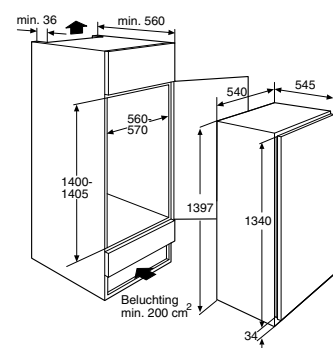

Schoonmaakgemak

- Automatisch ontdooien van koelgedeelte

www.pelgrim.nl/PKS24140