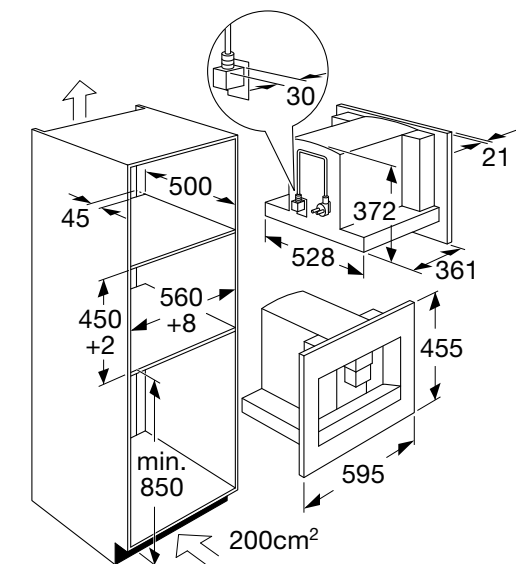

Toebehoren

- Ontkalkingsmiddel
- Cappuccinomaker
- Waterhardheid test