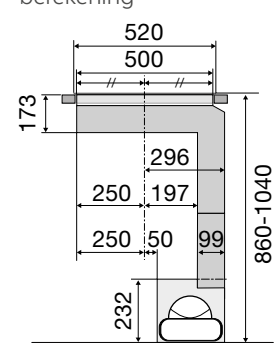

Zijaanzicht t.b.v. lade berekening