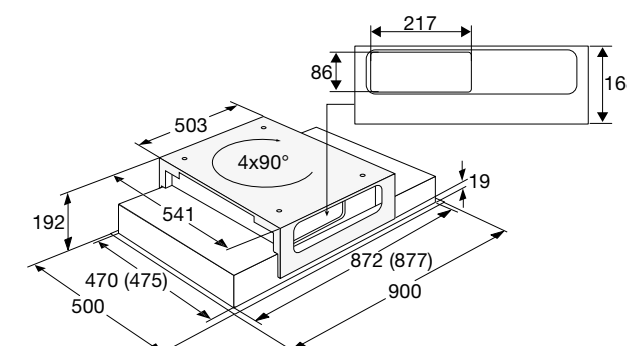

www.pelgrim.nl/ISW0960WIT