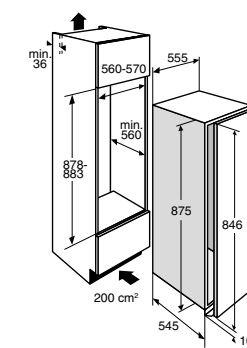

Schoonmaakgemak

- Automatisch ontdooien van koelgedeelte

www.pelgrim.nl/PKD25088