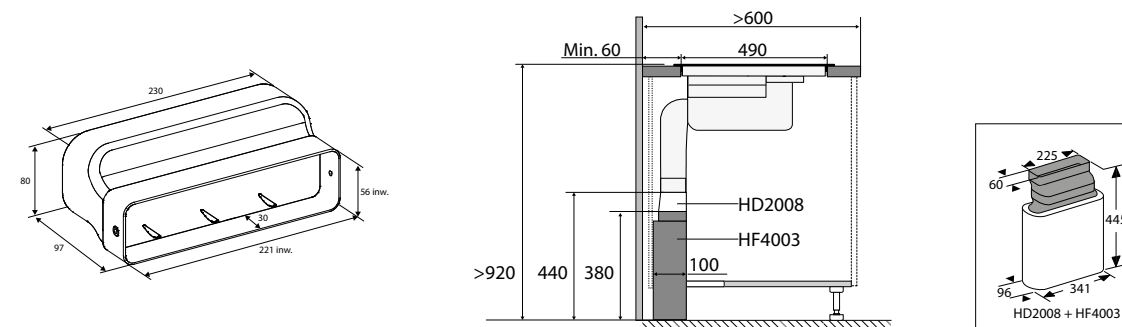

Koppelstukken PlasmaMade filter - extra plat luchtkanaal IKR4082

Verloopstuk recht t.b.v. PlasmaMade filter HF4003

HD2008

€ 30,-

- Dit verloop stuk is bedoeld voor een PlasmaMade filter (HF4003) aansluiting op de IKR4082. Hiermee kan het filter achter de kast gemonteerd worden.