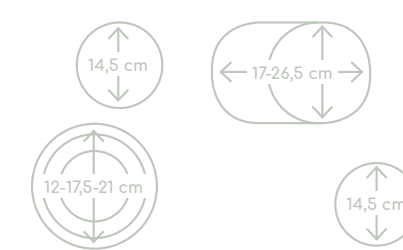

Kookzones

www.pelgrim.nl/CK3084R