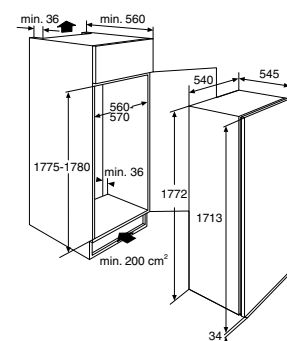

Schoonmaakgemak

- Automatisch ontdooien van koelgedeelte

www.pelgrim.nl/PKS25178