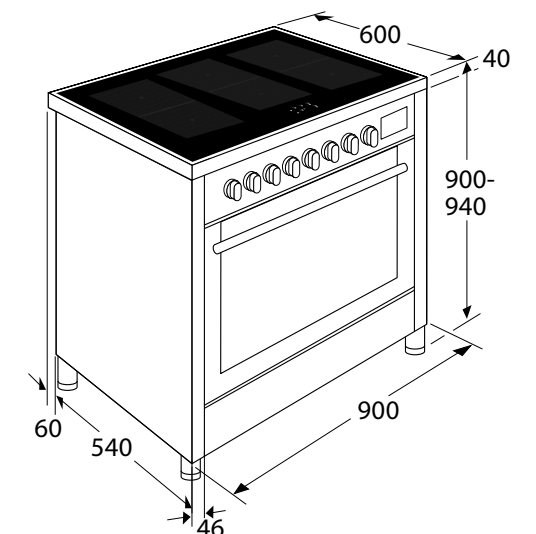

www.pelgrim.nl/IF960MAT