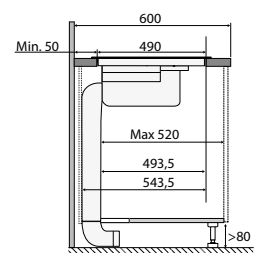

Zie pag. 160 voor alle recirculatie accessoires
Zie pag. 161 voor alle overgang- en koppelstukken t.b.v. installatie

Meer informatie
www.pelgrim.nl/categorie/hood-in-hob

Zijaanzicht werkblad 600 mm