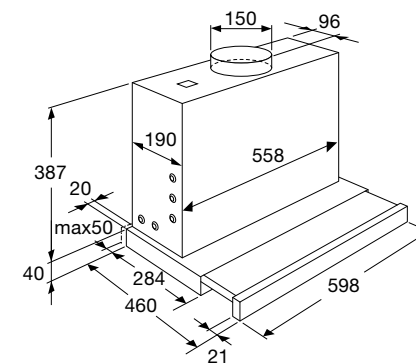

Schoonmaakgemak

- Reinigingsindicatie vetfilter
- Reinigingsindicatie koolstoffilter

Zie pag. 160 voor alle recirculatie accessoires

Vlakschermkap, 86 cm breed