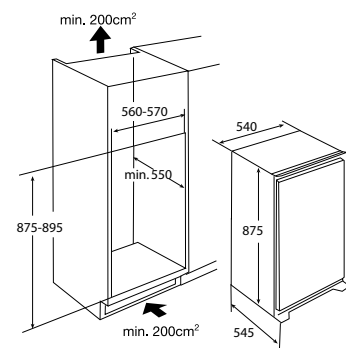

Schoonmaakgemak

- Automatisch ontdooien van koelgedeelte

www.pelgrim.nl/PKVS2088