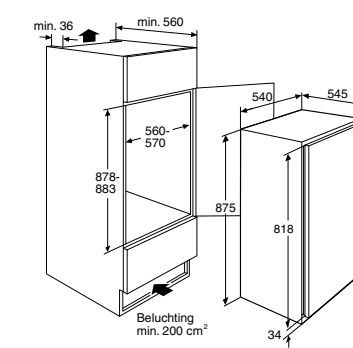

Accessoire

- SBS101 Anti-condenskit voor side by side plaatsing, zie pag. 157

www.pelgrim.nl/PVS24088L