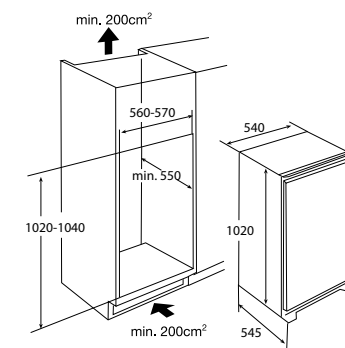

Schoonmaakgemak

- Automatisch ontdooien van koelgedeelte

www.pelgrim.nl/PKVS2102