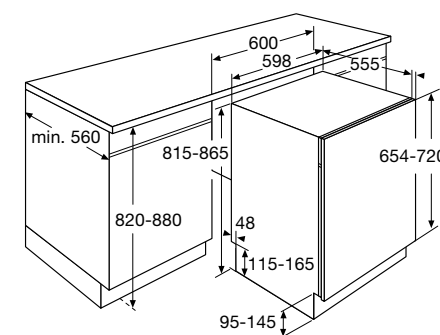

Beschikbaarheid*

- Beschikbaar vanaf februari 2021
- Voorloper GVW430L

www.pelgrim.nl/GVW220L