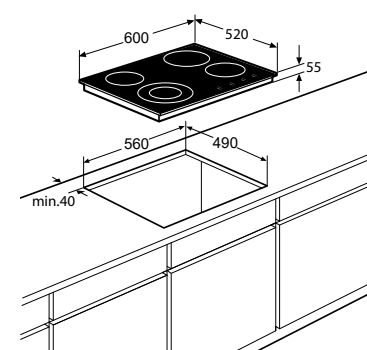

Kookzones

www.pelgrim.nl/CK1064KR