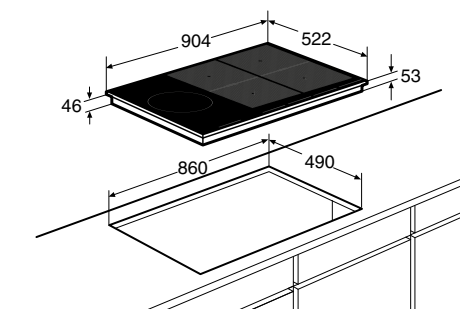

Kookzones

www.pelgrim.nl/IDK8930NY