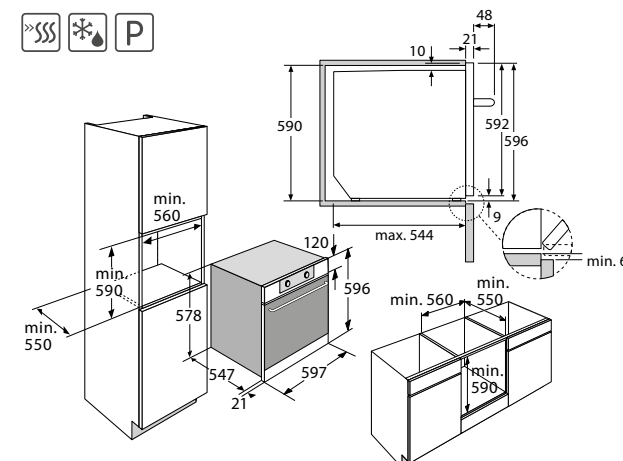

Ovenfuncties

Hulpfuncties

www.pelgrim.nl/OVP436RVS