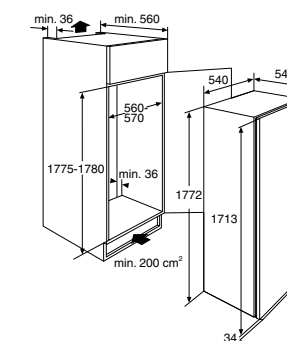

Schoonmaakgemak

- NoFrost: vriesgedeelte blijft ijsvrij, nooit meer ontdooien

Accessoire

- SBS102 Anti-condenskit voor side by side plaatsing, zie pag. 157

www.pelgrim.nl/PVS25178N

Groene keuze

Koel-/vriescombi NoFrost, nis 178 cm