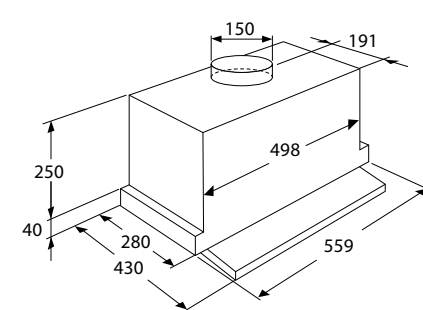

Schoonmaakgemak

- Reinigingsindicatie vetfilter
- Reinigingsindicatie koolstoffilter
- Glazen uitschuifbaar scherm voor extra kijk en schoonmaakgemak

Zie pag. 160 voor alle recirculatie accessoires