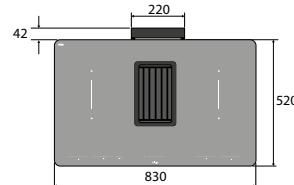

Meer informatie
www.pelgrim.nl/categorie/hood-in-hob

Zijaanzicht werkblad 600 mm

Zijaanzicht verdiept werkblad

Zijaanzicht t.b.v. lade berekening

Bovenaanzicht

Voorwaanzicht

Zijaanzicht met PlasmaMade filter en adapter