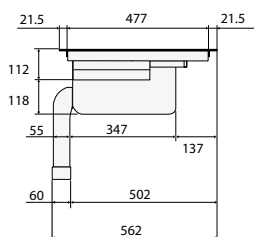

Meer informatie
www.pelgrim.nl/categorie/hood-in-hob

Zijaanzicht werkblad 600 mm

Zijaanzicht verdiept werkblad

Zijaanzicht t.b.v. lade berekening

Bovenaanzicht

Voorwaanzicht

Zijaanzicht met PlasmaMade filter en adapter