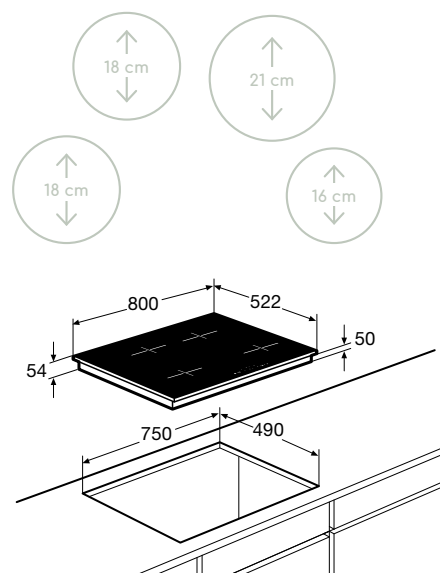

Kookzones

www.pelgrim.nl/IK4084M