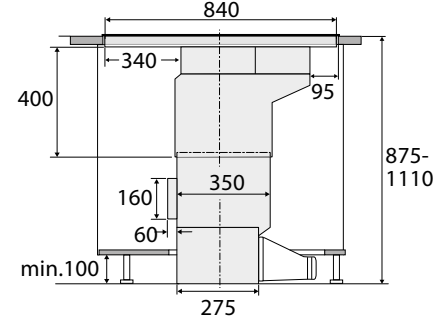

Totaal aanzicht

Opbouw

Vlak inbouw

Keramische kookplaten

Keramische kookplaat, 60 cm breed

CK1064KR € 559,-

Specificaties

- 1 x uitbreidbare kookzone \varnothing 12,0 x 21,0 cm - 800-2200 W
- 1 x kookzone \varnothing 18,0 cm - 1800 W
- 2 x kookzone \varnothing 14,5 cm - 1200 W
- 9 standen per kookzone
- Aansluitwaarde: 6400 W