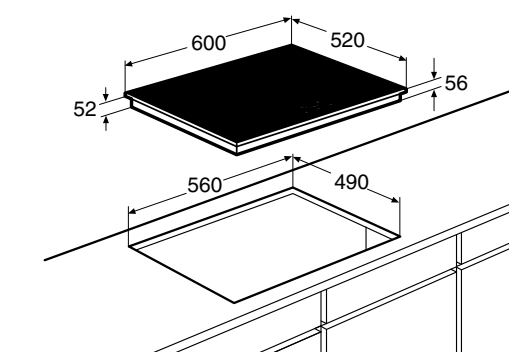

Kookzones

www.pelgrim.nl/IK2064F