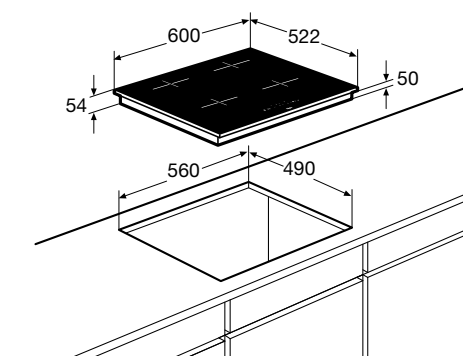

Kookzones

www.pelgrim.nl/IK4064M