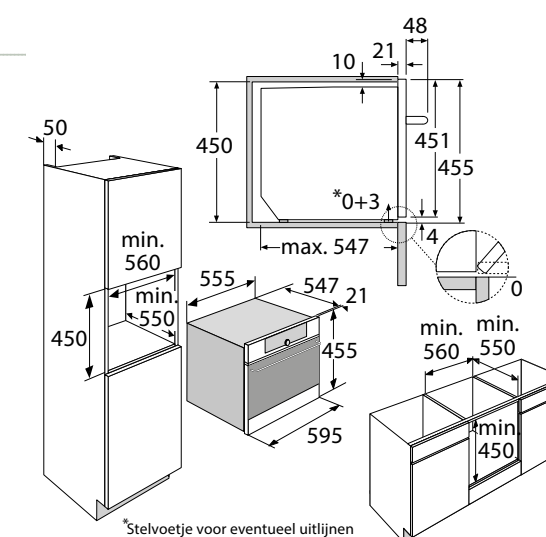

Ovenfuncties

Hulpfuncties