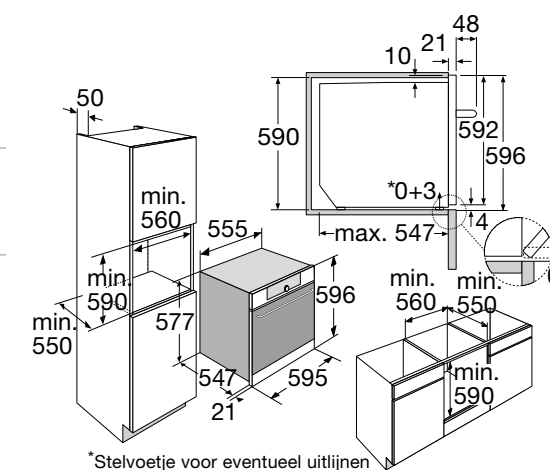

Stoom / ovenfuncties

Hulp functies