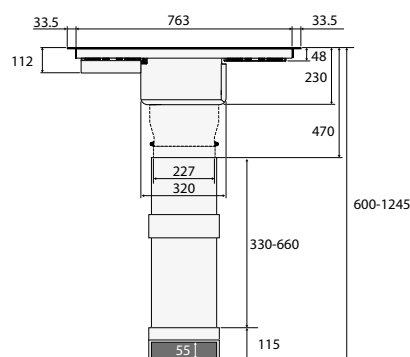

Meer informatie
www.pelgrim.nl/categorie/hood-in-hob

Zijaanzicht werkblad 600 mm

Zijaanzicht verdiept werkblad

Zijaanzicht t.b.v. lade berekening

Bovenaanzicht

Voorwaanzicht

Zijaanzicht met PlasmaMade filter en adapter