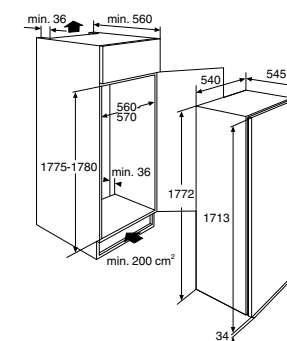

Schoonmaakgemak

- Automatisch ontdooien van koelgedeelte

www.pelgrim.nl/PKVS25178