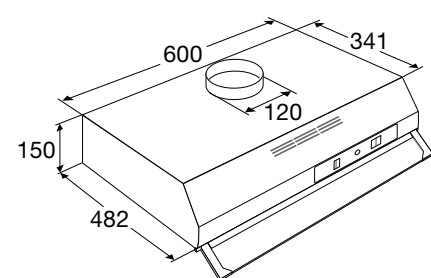

Refresh

Deze functie zorgt ervoor dat de afzuigkap gedurende 12 uur, elk uur, automatisch wordt ingeschakeld (op stand 1). Als u uitgebreid gekookt met sterk geurende ingrediënten, of een feest heeft gehad, dan zuivert de refresh-functie de lucht op perfecte wijze.

Intensiefstand

Schakel deze stand in voor tijdelijk extra hoge afzuigcapaciteit. De afzuigkap schakelt vervolgens na bepaalde tijd automatisch uit. Handig als er bijvoorbeeld iets is aangebrand en de lucht snel ververst moet worden.

Nalooptestand

De nalooptestand is ideaal om de laatste kookdampen af te zuigen na het koken. Deze stand schakelt zichzelf na een bepaalde tijd automatisch uit, waarbij u het aantal minuten vaak ook nog kunt instellen.

Filter reinigingsindicatie

Voor een optimaal afzuigresultaat is het belangrijk dat de koolstoffen vetfilters regelmatig gereinigd worden. Sommige afzuigkappen helpen u hieraan herinneren middels een filter reinigingsindicatie. U reinigt de vetfilters eenvoudig met een sopje en sommige kunt u zelfs in de vaatwasser plaatsen. Het koolstoffilter dient u geheel te vervangen.

MWA105KOR € 189,-

Specificaties

- Geschikt voor centraal ventilatiesysteem
- 2 x aluminium vetfiltercassettes
- 2 x 4 W LED lampen
- Diameter afvoermaat 100 - 120 mm
- Aansluitwaarde: 16 W

Gebruiksgemak

- Bediening door mechanische schuifregelaar
- Speciale elektrische afsluitbare klep voor minder energieverlies en betere sluiting
- Directe bediening op kap mogelijk voor centraal ventilatiesysteem (3 ventilatiestanden)

www.pelgrim.nl/MWA105KOR

MSL610ERVS € 219,-

Specificaties

- Geschikt voor centraal ventilatiesysteem
- 1 x aluminium vetfiltercassette
- 2 x 3 W LED lampen
- Diameter afvoermaat 125 mm
- Aansluitwaarde: 11 W

Gebruiksgemak