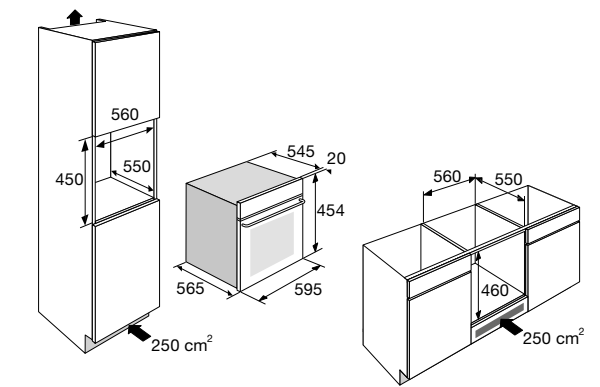

Magnetron / ovenfuncties

Hulpfuncties

www.pelgrim.nl/MAC314GLS