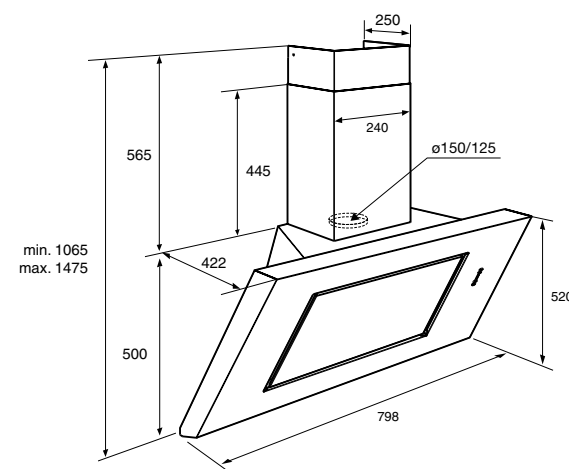

www.pelgrim.nl/RSK861RVS