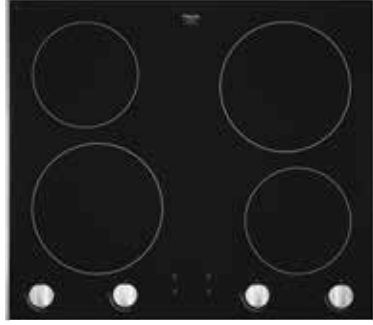

Inductiekookplaat,
60 cm breed

IDK754ONY

€ 1.049,-

Specificaties

- 2 x kookzone ø 20,0 cm - 50-2300 W
- 2 x kookzone ø 16,0 cm - 50-1400 W
- 9 standen per kookzone
- Aansluitwaarde: 7400 W

Gebruiksgemak

- Bediening per kookzone d.m.v. draaiknoppen
- RVS sierlijst aan de zijkanten en facet afwerking voor glasplaat
- Restwarmte indicatie
- Kookduurbegrenzing
- Kinderslot
- Aankookfunctie

Schoonmaakgemak

- Keramisch glas; extra stoot- en kravast