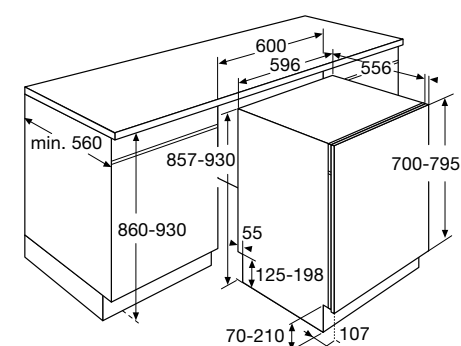

Schoonmaakgemak

- TotalDry; deur opent automatisch voor extra droogresultaat