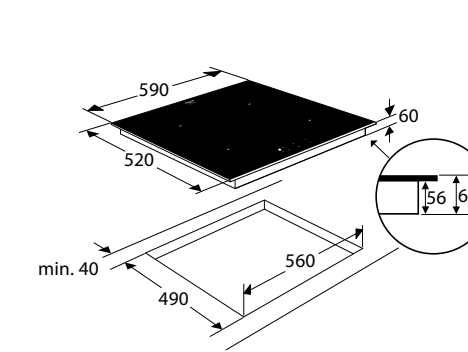

Kookzones

www.pelgrim.nl/IK1264