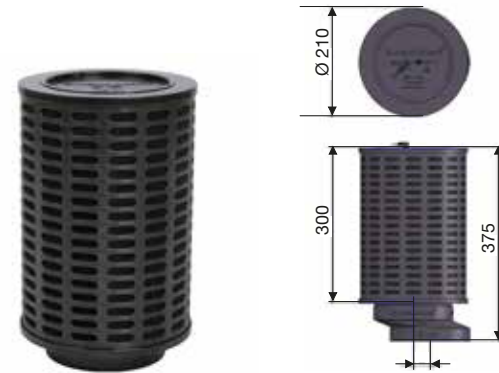

PlasmaMade filter
HF4002

- Aansluitwaarde 19 W

€ 749,-