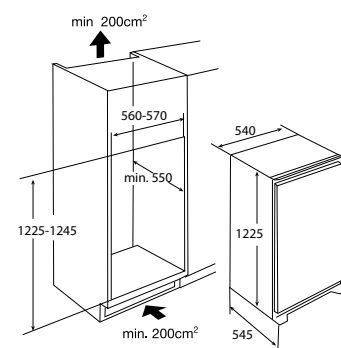

Schoonmaakgemak

- Automatisch ontdooien van koelgedeelte

www.pelgrim.nl/PKVS2122