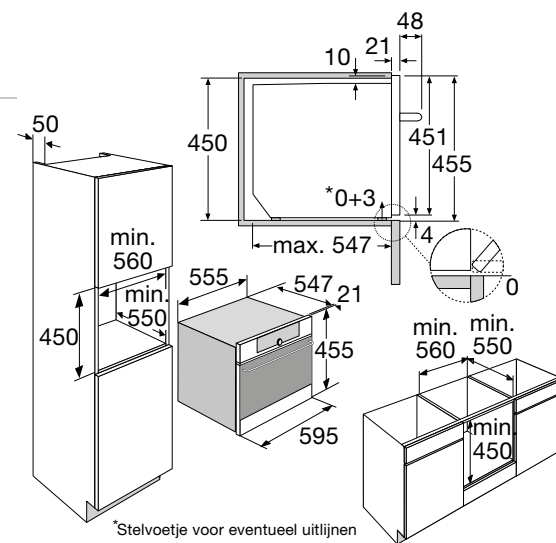

Ovenfuncties

Hulpfuncties

www.pelgrim.nl/OVM834MAT