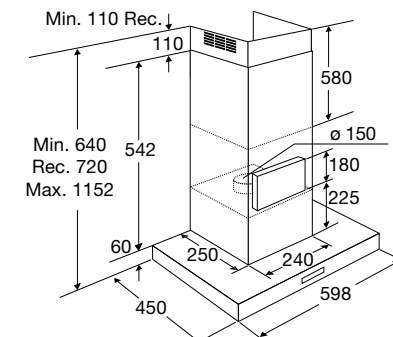

Zie pag. 160 voor alle recirculatie accessoires