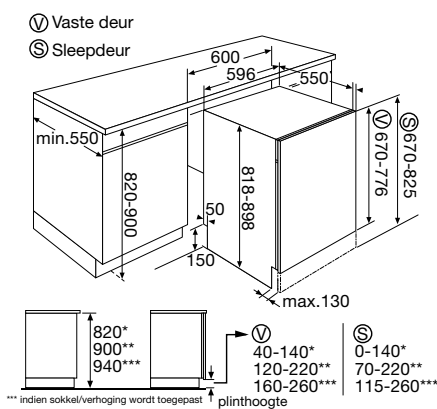

Schoonmaakgemak

- TotalDry; deur opent automatisch voor extra droogresultaat

Beschikbaarheid*

- Beschikbaar vanaf februari 2021

www.pelgrim.nl/GVW340LS

Nieuw

Groene keuze

Vaatwasser, 82 cm hoog, extra besteklade