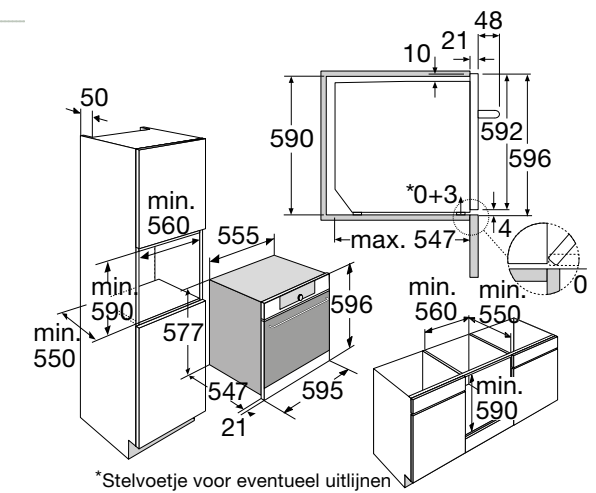

Ovenfuncties

Hulpfuncties

www.pelgrim.nl/OVM836MAT