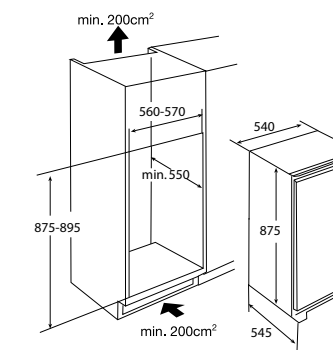

Schoonmaakgemak

- Automatisch ontdooien van koelgedeelte

www.pelgrim.nl/PKS2088