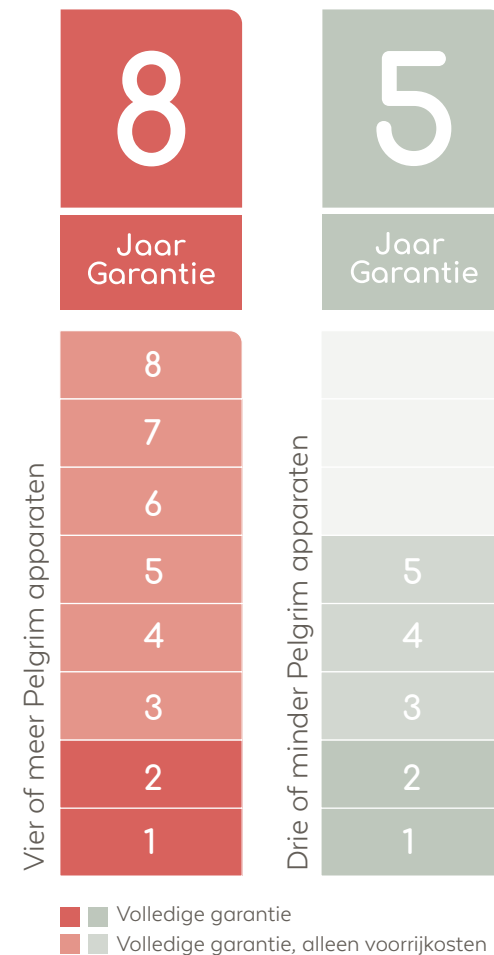

Unieke garantie

Wij zijn zó overtuigd van de kwaliteit van onze apparatuur, dat wij een unieke garantie aanbieden. Standaard ontvangt u onze fabrieksgarantie van 2 jaar. De mogelijkheid bestaat om deze garantie met 3 of 6 jaar te verlengen.*

8 jaar garantie

Wanneer u in één koop tot en met drie (of minder) Pelgrim inbouw- en/of vrijstaande apparaten aankoopt, ontvangt u na registratie vijf jaar garantie*, waarvan twee jaar volledige fabrieksgarantie. Voor de resterende drie jaar betaalt u slechts de voorrijkosten.

Wanneer u in één koop minstens vier Pelgrim inbouwapparaten aankoopt, ontvangt u na registratie maar liefst acht jaar garantie*, waarvan twee jaar volledige fabrieksgarantie. Voor de resterende zes jaar betaalt u slechts de voorrijkosten.

* U dient de nieuwe Pelgrim apparaten binnen 30 dagen na aankoop te registreren. Registreren kan eenvoudig via pelgrim.nl/service of telefonisch via 088 882 18 02. Voor de volledige voorwaarden en condities van de garantie, en om mogelijke onduidelijkheden te voorkomen, verwijzen wij u naar onze laatste Service- en Garantievoorwaarden welke te vinden zijn op onze website: pelgrim.nl/service

Maximale score Certimark Garantiekeurmerk

Pelgrim heeft in november 2014 als eerste fabrikant in Nederland een 5-sterren Certimark Garantiekeurmerk verkregen. Dit betekent dat als u keukenapparatuur van Pelgrim koopt, u kunt rekenen op een garantieservice van uitzonderlijk hoge kwaliteit. Certimark, hét garantie-instituut van Nederland, heeft de garantievoorwaarden en de serviceorganisatie van Pelgrim objectief beoordeeld met een 5-sterren garantieklasse, de maximale score van de Certimark garantie-audit.

Vertel ons uw ervaring ★★★★★

Heeft u ook gezocht naar reviews toen u ons apparaat kocht? Dan weet u hoe waardevol die kunnen zijn. U kunt anderen helpen een goede keuze te maken door zelf een review achter te laten. En u helpt niet alleen anderen. Ook wij bij Pelgrim leren hier van. Ga naar www.pelgrim.nl/review voor meer informatie.