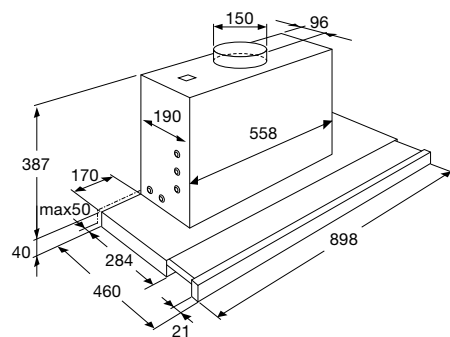

Gebruiksgemak

- Bediening door elektronische druktoetsen
- Intensiefstand; tijdelijk extra hoge afzuigcapaciteit
- Naloop intensiefstand; afzuiging stopt automatisch na 5 minuten

Nieuw

BSK662MAT € 549,-

Zie pag. 160 voor alle recirculatie accessoires