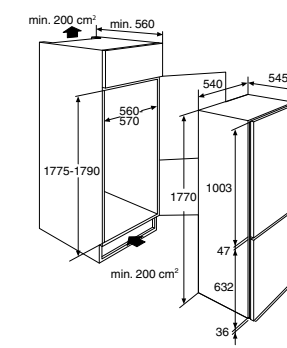

Schoonmaakgemak

- Automatisch ontdooien van koelgedeelte

www.pelgrim.nl/PCS2178