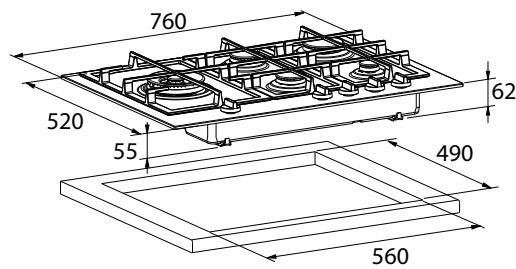

Accessoires

- CSGK4PEL Ombouwset butaan/propana € 30,-

Gaskookplaat,
76 cm breed