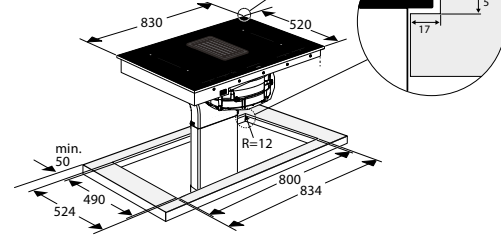

Vlak inbouw