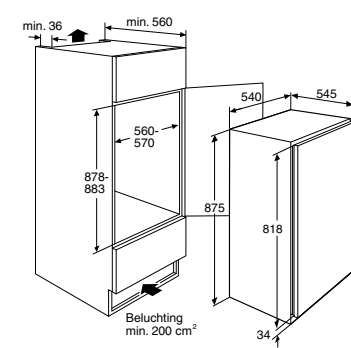

Schoonmaakgemak

- Automatisch ontdooien van koelgedeelte

www.pelgrim.nl/PKS24088