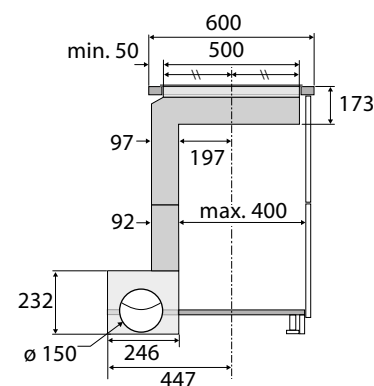

Zijaanzicht gedraaide motor