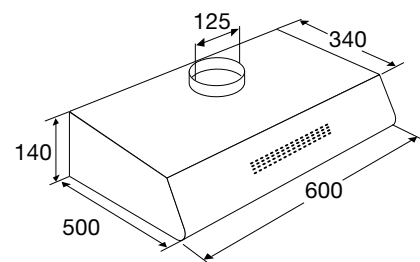

www.pelgrim.nl/OWA205WIT

Zie pag. 160 voor alle recirculatie accessoires