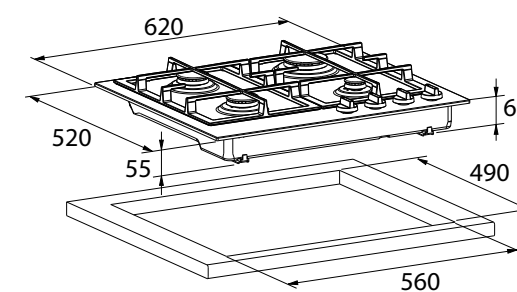

www.pelgrim.nl/GK4060RVS

www.pelgrim.nl/GK4060MAT