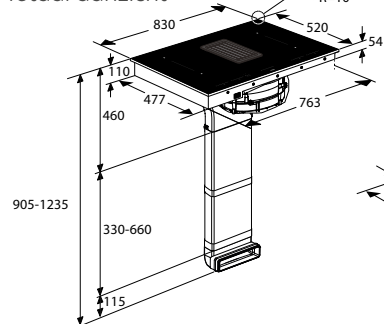

Totaal aanzicht