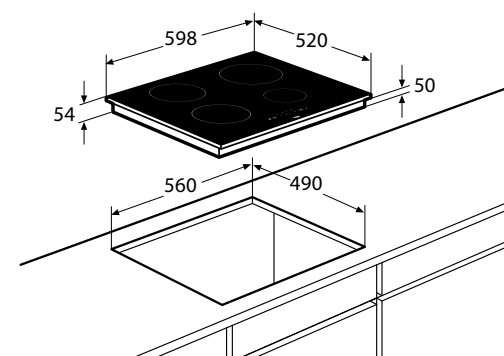

Kookzones

www.pelgrim.nl/IK4064SR