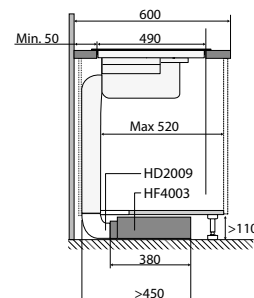

Zijaanzicht met liggend PlasmaMade filter en adapter