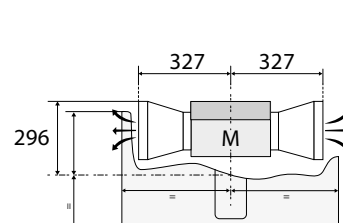

Bovenaanzicht