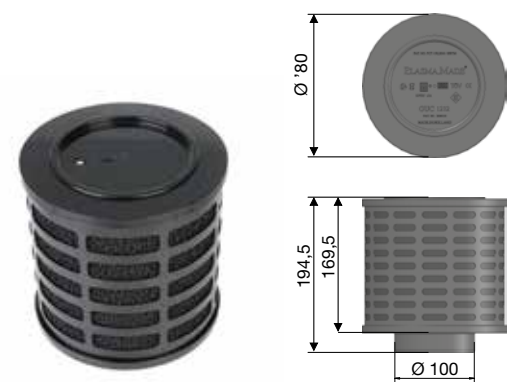

Filters

PlasmaMade filter

PlasmaMade filters zuiveren de lucht middels een natuurlijke moleculaire reactie. Het zorgt ervoor dat geuren geneutraliseerd worden en lucht wordt gefilterd en gereinigd. PlasmaMade filters gaan ongeveer 10 tot 15 jaar mee. Let op dat voor gebruik van sommige filters een koppelstuk nodig is om deze te kunnen aansluiten op de Pelgrim afzuiging. Er is geen additioneel fijnstof / koolstoffilter nodig.

Fijnstoffilter

Fijnstoffilters zuiveren de lucht middels een speciale, zeer fijnmazige filter met koolstof. Het zorgt ervoor dat geuren geneutraliseerd worden en lucht wordt gefilterd en gereinigd. Deze filters gaan ongeveer 1 jaar mee. Let op dat voor gebruik van sommige filters een startset nodig is om deze te kunnen aansluiten op de Pelgrim afzuiging. Bij deze startset wordt een filter in de set meegeleverd. Er is geen additioneel PlasmaMade / koolstoffilter nodig.

Koolstoffilter

Koolstoffilters zorgen ervoor dat geuren geneutraliseerd worden. Koolstoffilters gaan ongeveer 3 tot 5 maanden mee. De long-life koolstoffilters gaan langer mee omdat deze door regeneratie vaker (her)gebruikt kunnen worden. Let op dat voor gebruik van sommige filters een startset nodig is om deze te kunnen aansluiten op de Pelgrim afzuiging. Bij deze startset wordt een filter in de set meegeleverd. Er is geen additioneel PlasmaMade / fijnstoffilter nodig.

PlasmaMade filters

PlasmaMade filter
HF4001

- Aansluitwaarde 6 W

€ 599,-