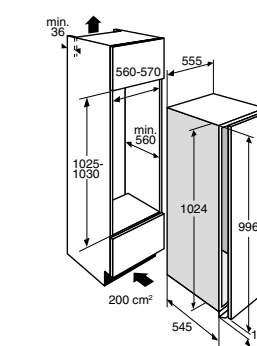

Accessoire

- SBS101 Anti-condenskit voor side by side plaatsing, zie pag. 157

www.pelgrim.nl/PVD25102N