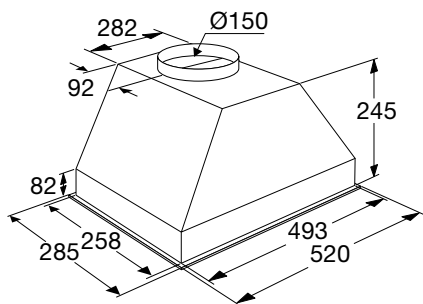

www.pelgrim.nl/ISW855RVS

Zie pag. 160 voor alle recirculatie accessoires