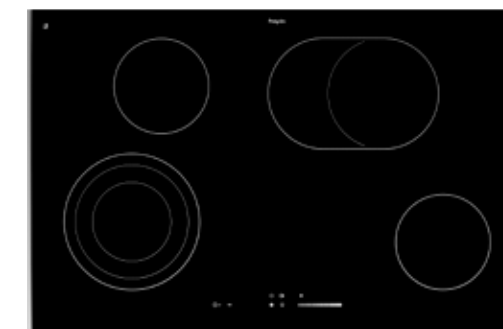

Schoonmaakgemak

- Keramisch glas; extra stoot- en krasvast

Kookzones

www.pelgrim.nl/CK1064KR

Keramische kookplaat, 60 cm breed

CK1064R € 749,-

Specificaties

- 1 x uitbreidbare kookzone \varnothing 12,0 x 21,0 cm - 800-2200 W
- 1 x kookzone \varnothing 18,0 cm - 1800 W
- 2 x kookzone \varnothing 14,5 cm - 1200 W
- 9 standen per kookzone
- Aansluitwaarde: 6400 W

Schoonmaakgemak

- Keramisch glas; extra stoot- en krasvast

Kookzones

www.pelgrim.nl/CK1064R

Keramische kookplaat, 80 cm breed

CK3084R € 999,-

Specificaties

- 1 x uitbreidbare kookzone \varnothing 12,0 x 17,5 x 21,0 cm - 800-2300 W
- 2 x kookzone \varnothing 14,5 cm - 1200 W
- 1 x ovale kookzone \varnothing 17,0 x 26,5 cm - 1500-2400 W
- 9 standen per kookzone
- Aansluitwaarde: 7100 W