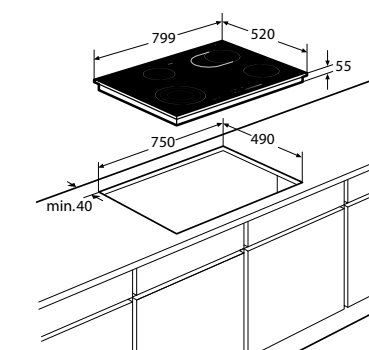

Kookzones

www.pelgrim.nl/CK3084R