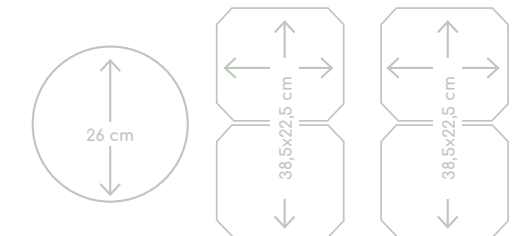

Kookzones

www.pelgrim.nl/IDK8930NY