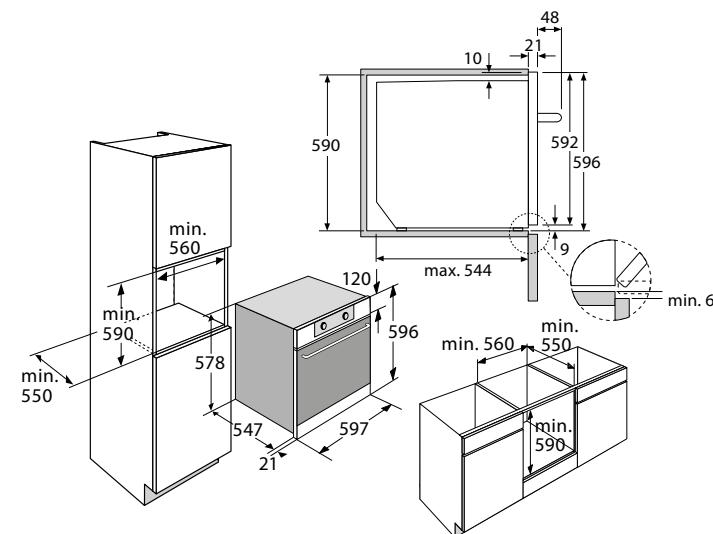

Ovenfuncties

Hulpfuncties

Groene
keuze

Mooi
Samen