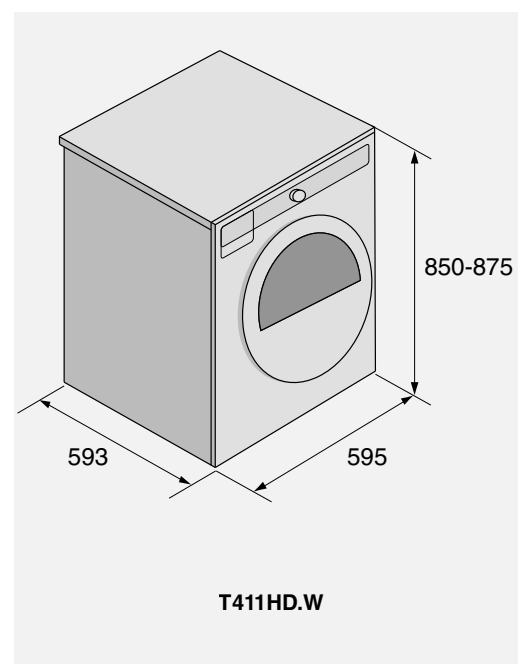

Installatietekeningen