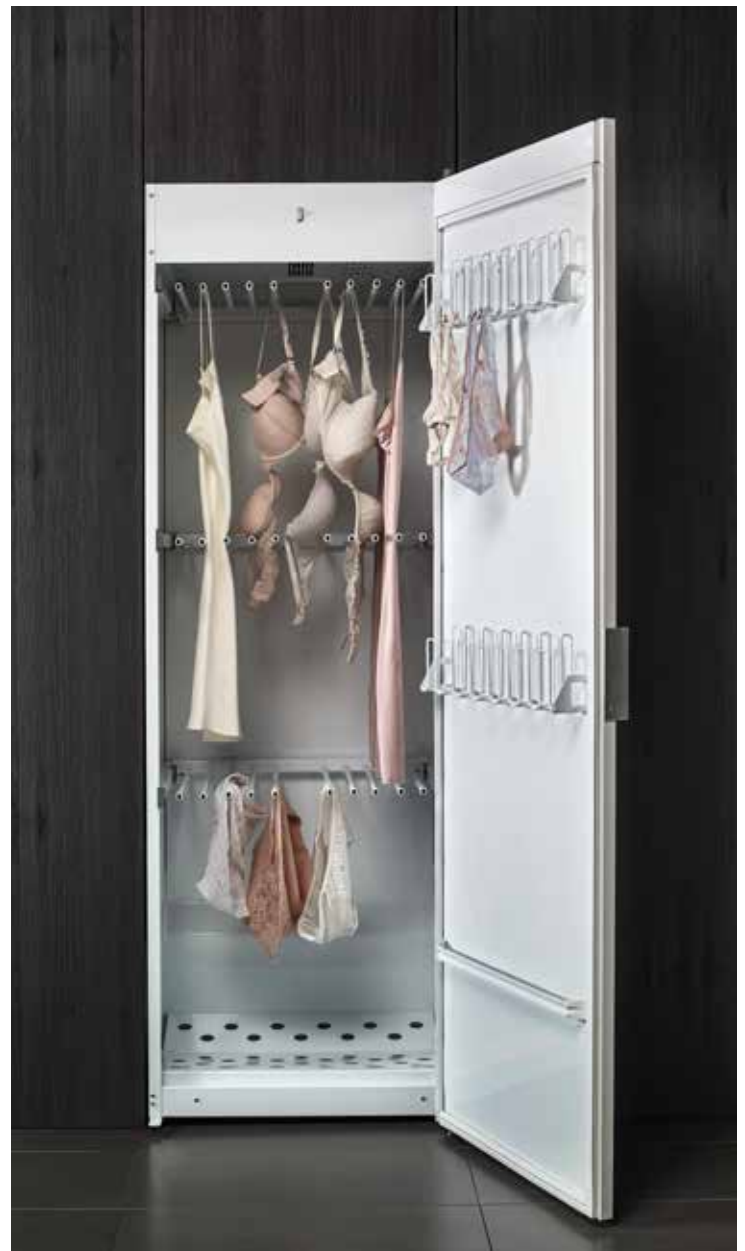

Met zorg drogen

Controleer altijd de labels in uw kleding; u zal merken dat heel wat kledingstukken en materialen met de allergrootste zorg behandeld moeten worden. Zijde, fluweel en satijn moeten bijvoorbeeld voorzichtig behandeld worden. In dergelijke gevallen is een droogkast de perfecte oplossing.