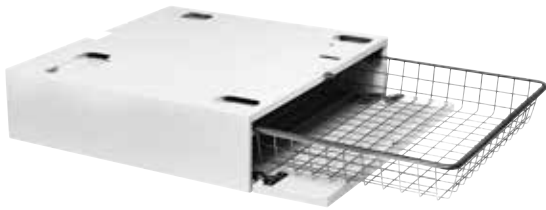

HB1153W

Deur te openen met trek/duwbeweging, inclusief verwijderbaar rek. Dit is een nuttig hulpmiddel om het wasgoed uit de droger te halen en naar de kast te brengen of naar het werkblad om te strijken en te vouwen.

Type: uittrekbare mand
Kleur: wit
Hoogte: 15 cm
Installatietype: ingebouwd
Buitenkant: staaldraad

Gebruik en flexibiliteit

- Openen door te duwen/trekken
- Verwijderbare mand in draadgaas
- Max. belasting: 5 kg
- Ingebouwd met wasmachine en droger