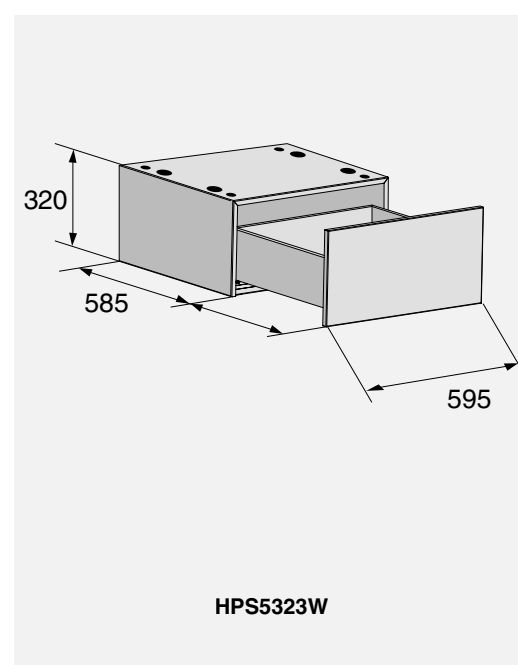

Installatietekeningen