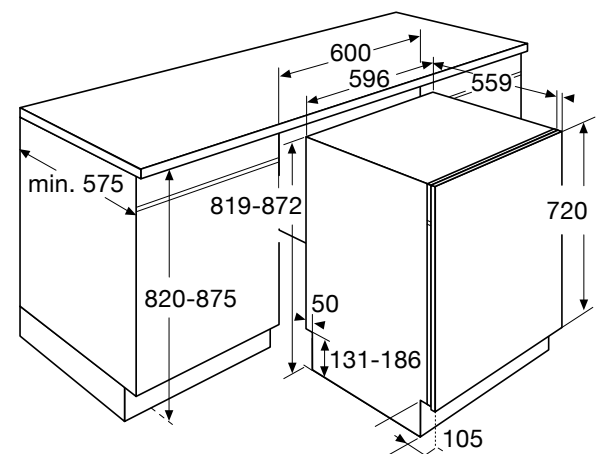

DBI644IG.S

Vaste deurmaat van 720 (RVS deur)