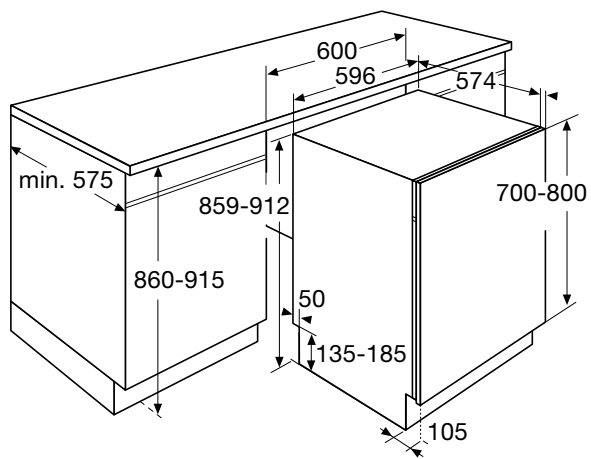

DFI676GXXL

Indien inbouwdiepte 559 (max), isolatiedeken achterzijde toestel te verwijderen