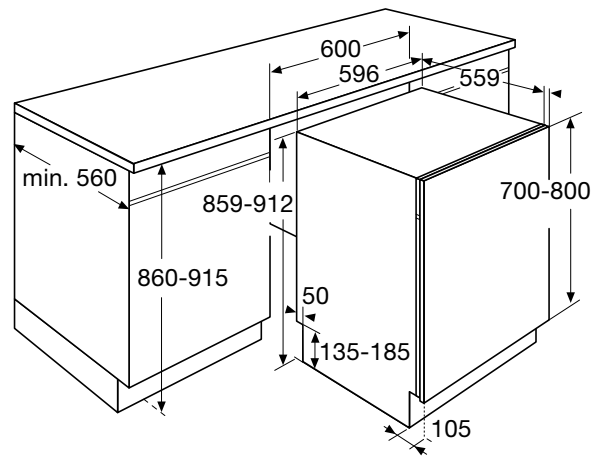

DFI644GXXL / DFI655GXXL