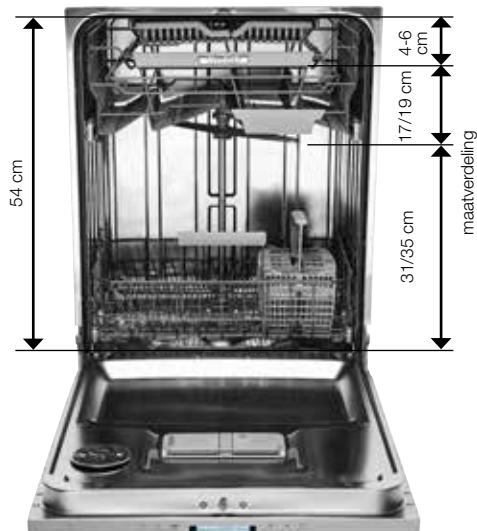

's Werelds meest flexibele vaatwasser met het grootste laadvermogen

Onze XL- en XXL-vaatwassers hebben de grootste capaciteit in de markt. De interne laadhoogte van 58/54 cm biedt plaats voor grotere borden en langere glazen. Het

XL

XL vaatwasser 2 korven met besteklade 16 couverts

	Laad- hoogte	Aantal couverts***	Langste glas in boven-/onderkorf*	Grootste bord in onderkorf**	EU-label: Energie/ Reinigen/Drogen
XXL 86 cm	58 cm	18 couverts	27 cm	40 cm	A++/A/A
XL 82 cm	54 cm	16 couverts	25 cm	36 cm	A+++/A/A