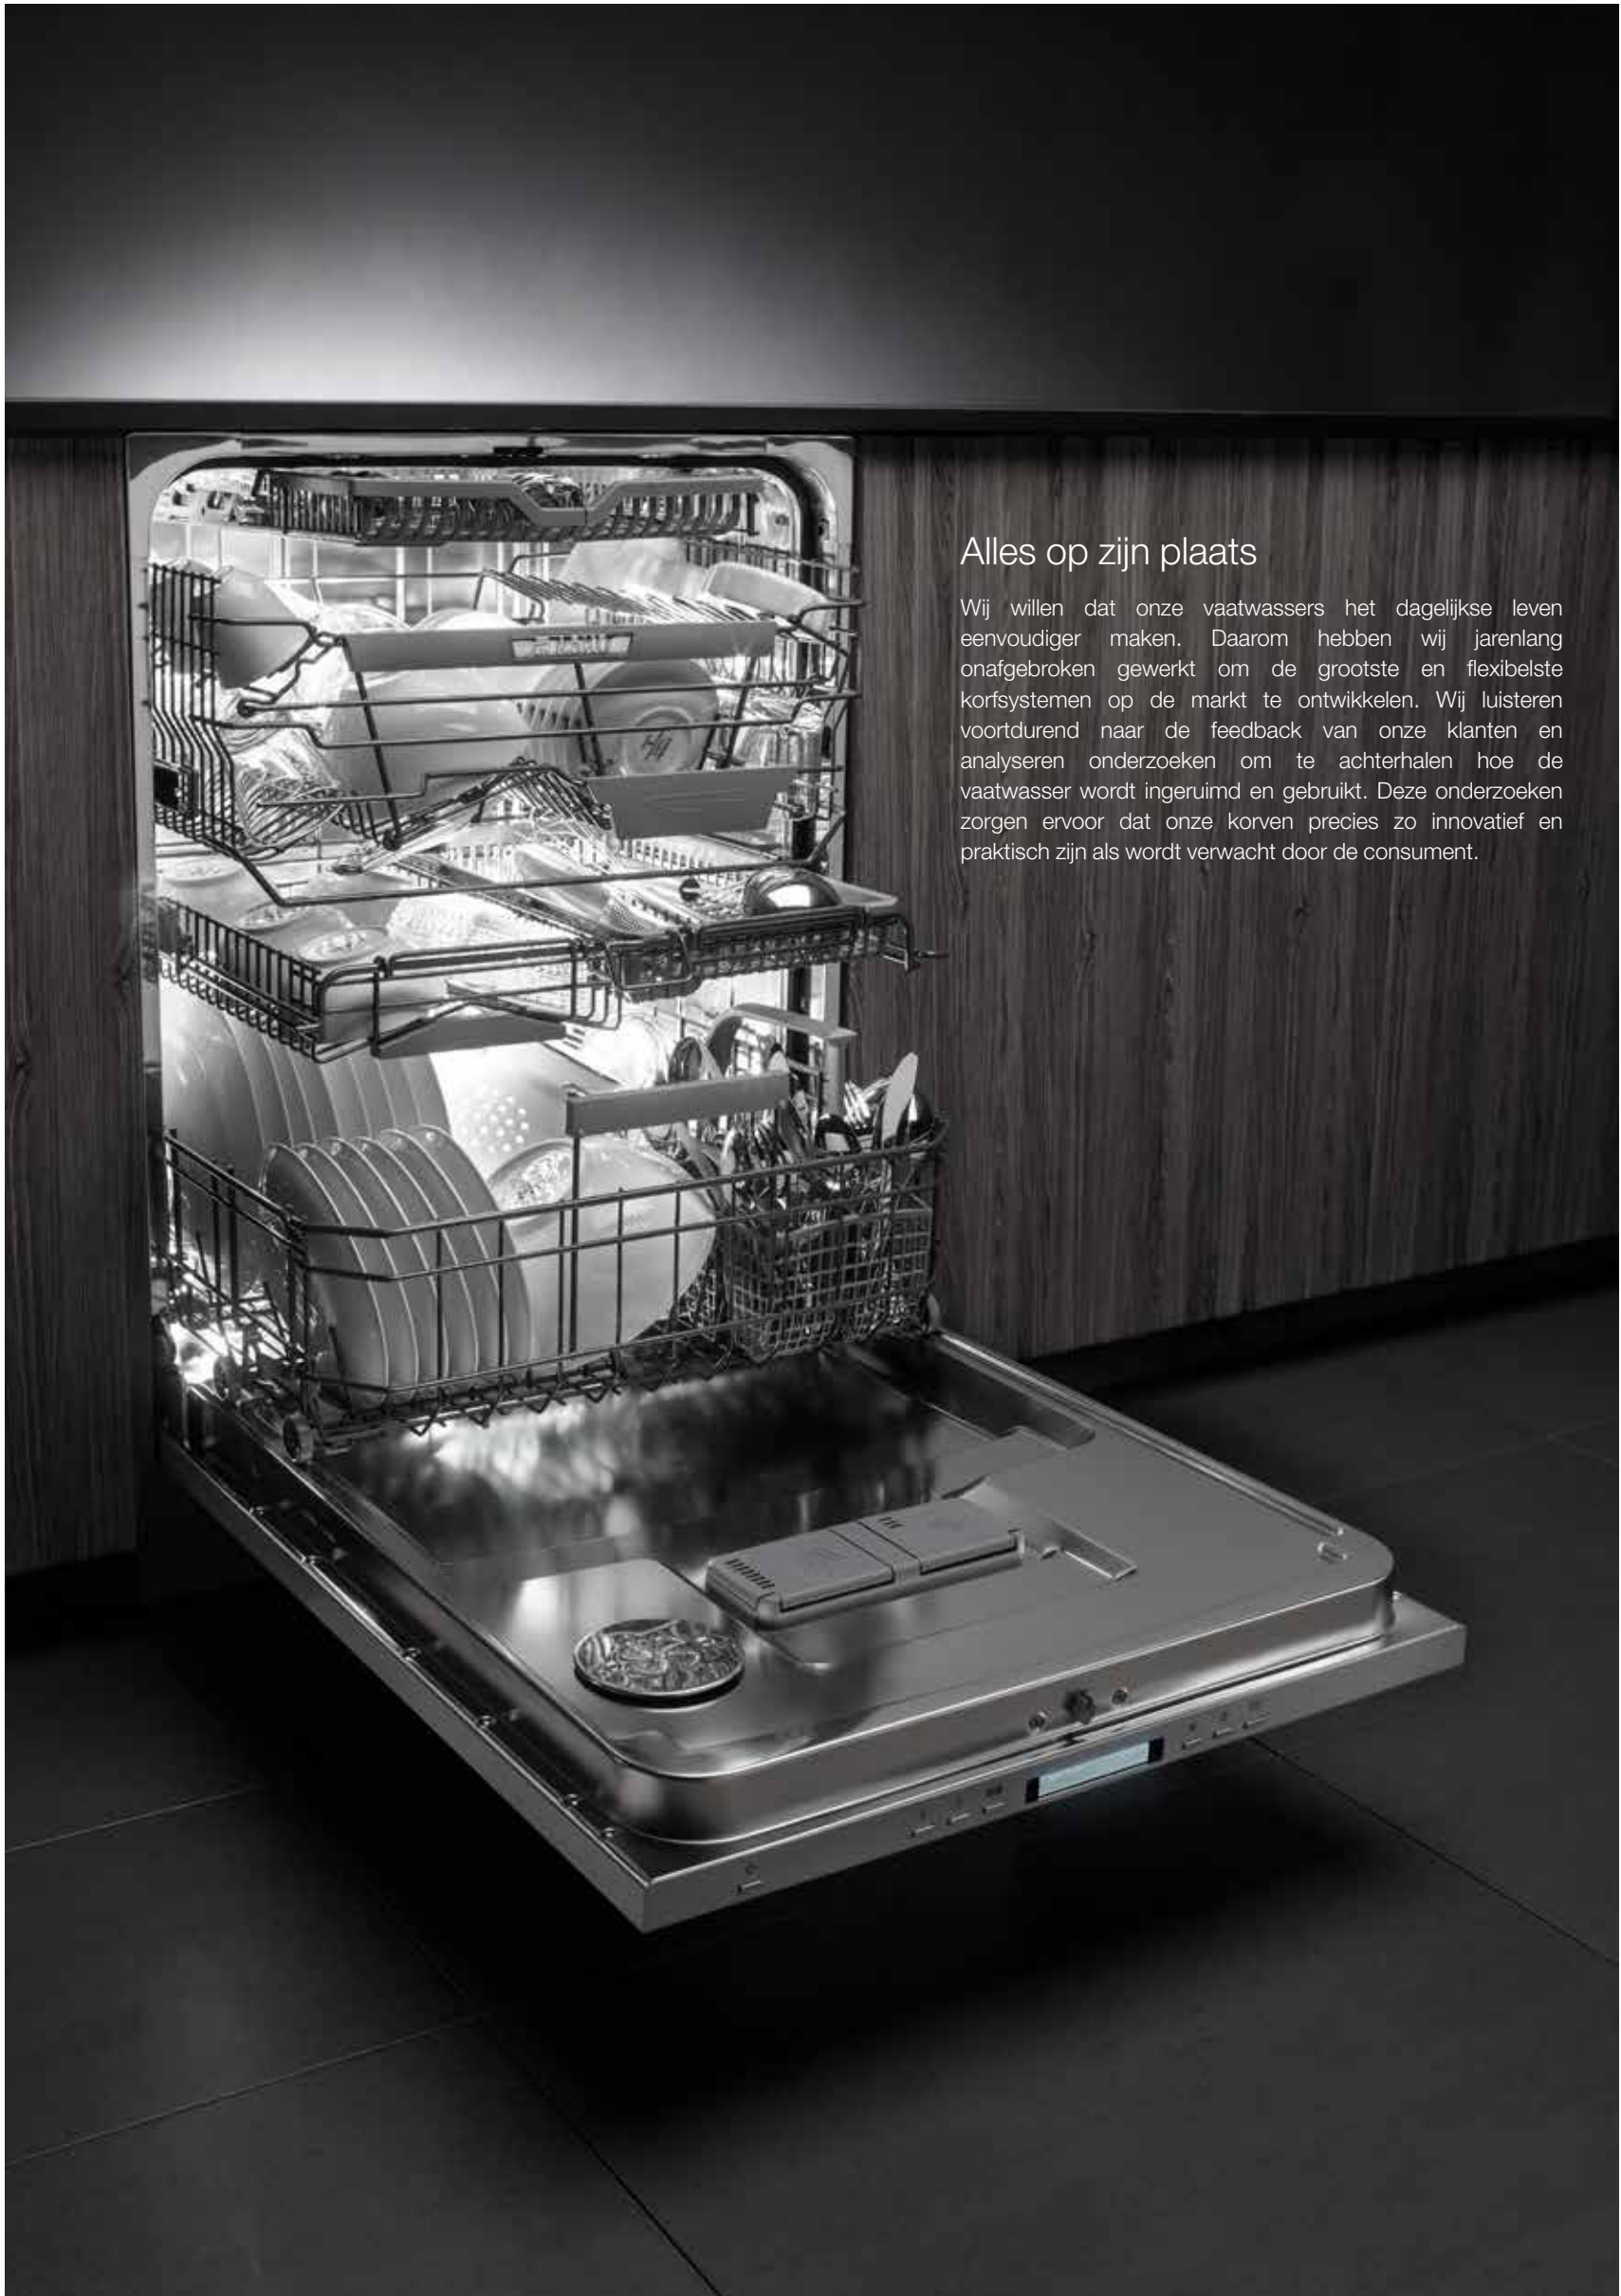

Gebruik en flexibiliteit

- Openen door te duwen/trekken
- Telescopische legplank
- Max. belasting: 15 kg
- Ingebouwd met wasmachine of droger

Vaatwassers

Alles op zijn plaats

Wij willen dat onze vaatwassers het dagelijkse leven eenvoudiger maken. Daarom hebben wij jarenlang onafgebroken gewerkt om de grootste en flexibelste korfsystemen op de markt te ontwikkelen. Wij luisteren voortdurend naar de feedback van onze klanten en analyseren onderzoeken om te achterhalen hoe de vaatwasser wordt ingeruimd en gebruikt. Deze onderzoeken zorgen ervoor dat onze korven precies zo innovatief en praktisch zijn als wordt verwacht door de consument.