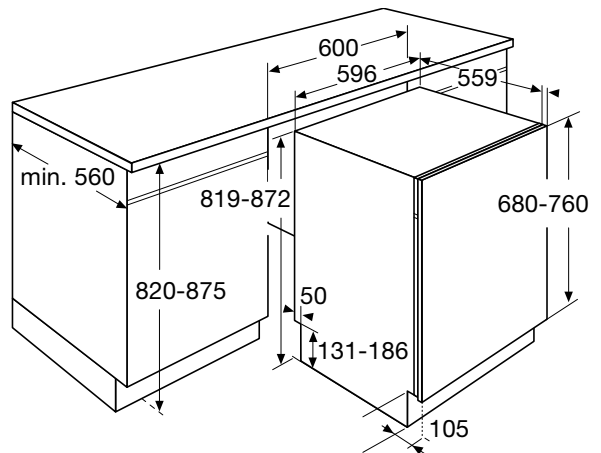

DFI633B / DFI644G

Wij zijn niet aansprakelijk voor drukfouten.
De fabrikant behoudt zich het recht voor om specificaties zonder voorafgaande kennisgeving te wijzigen.