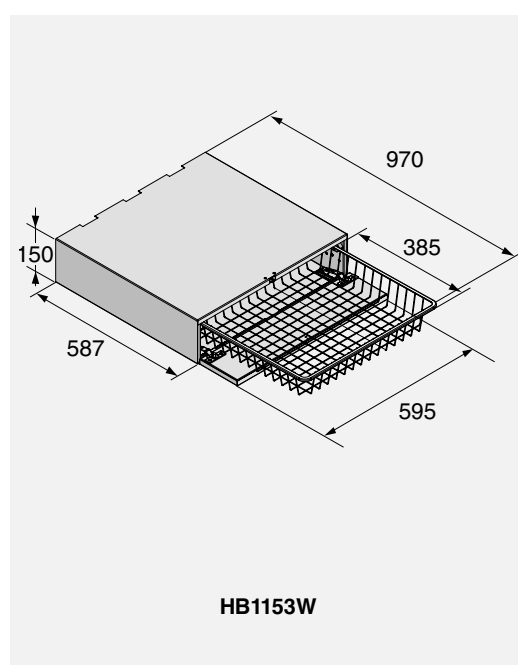

Installatietekeningen