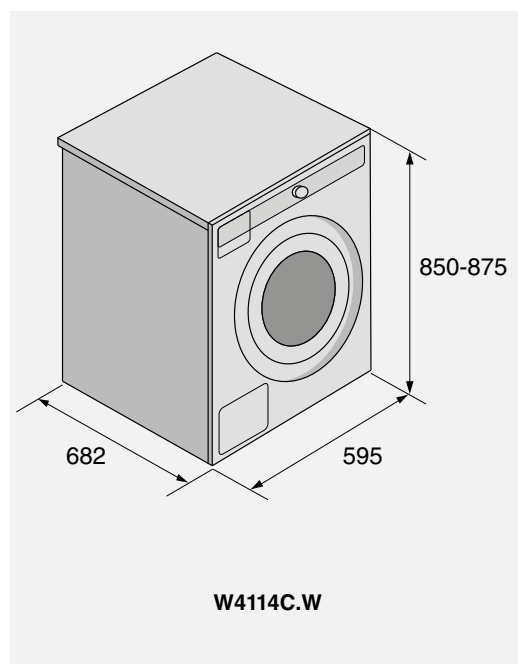

Installatietekeningen