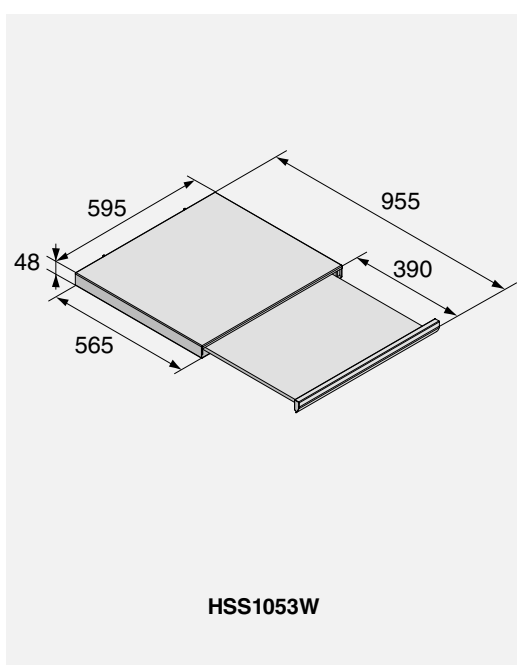

Installatietekeningen