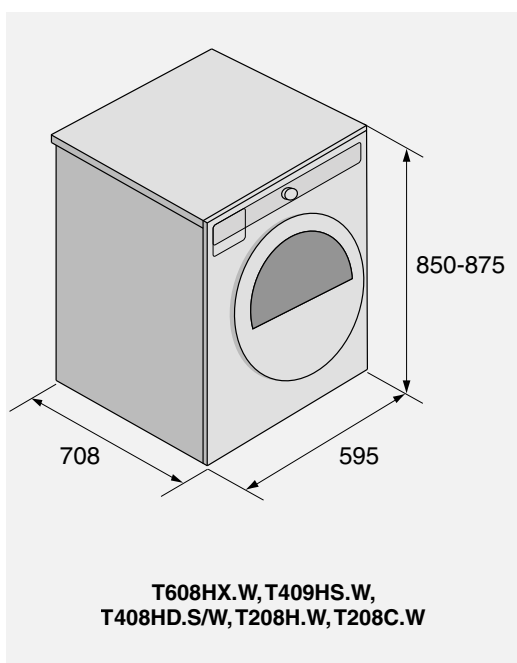

Installatietekeningen