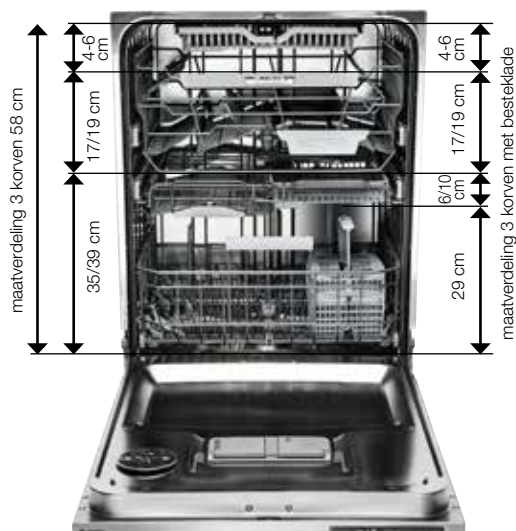

's Werelds meest flexibele vaatwasser met het grootste laadvermogen

Onze XL- en XXL-vaatwassers hebben de grootste capaciteit in de markt. De interne laadhoogte van 58/54 cm biedt plaats voor grotere borden en langere glazen. Het

betekent ook dat u 40% meer kunt laden dan in een standaard vaatwasser. Het slimme Flexirack™-systeem met vier niveaus biedt eindeloos veel mogelijkheden.

XXL

XXL vaatwasser 3 korven met besteklade 18 couverts
XXL vaatwasser 3 korven zonder besteklade 17 couverts

XL