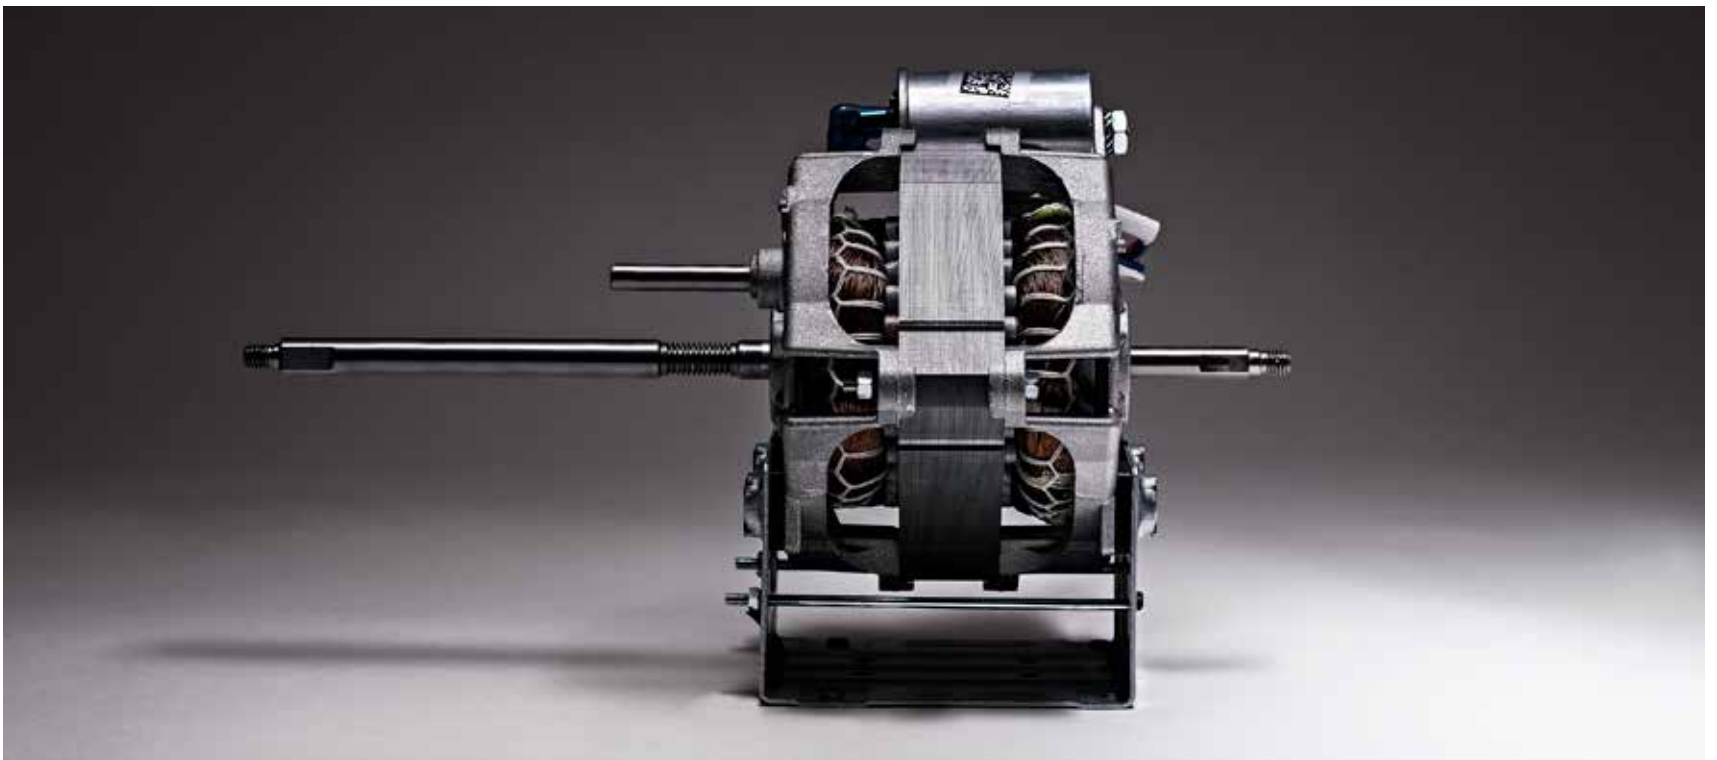

Duurzame motoren

We hebben onze wasdrogers uitgerust met extra betrouwbare en stille motoren zonder borstels. Geen borstels betekent een onderdeel minder dat defect kan gaan en bovendien draait de motor hierdoor ook stiller.