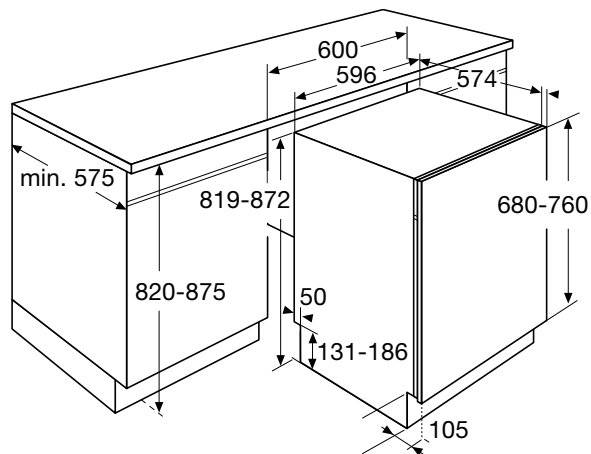

DFI646G

Indien inbouwdiepte 559 (max), isolatiedeken achterzijde toestel te verwijderen