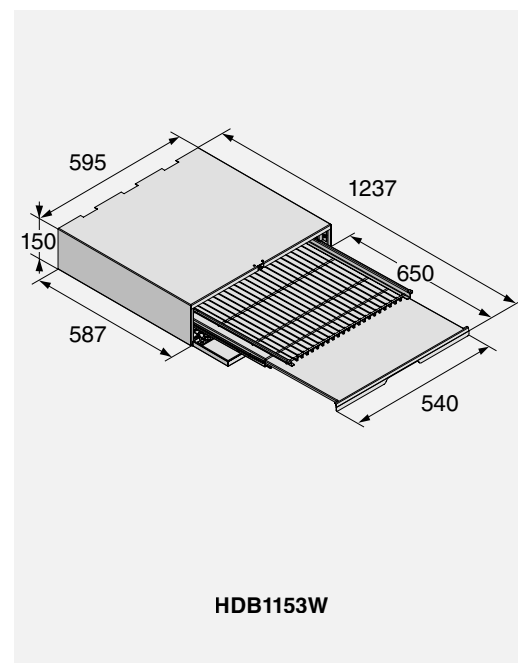

Installatietekeningen