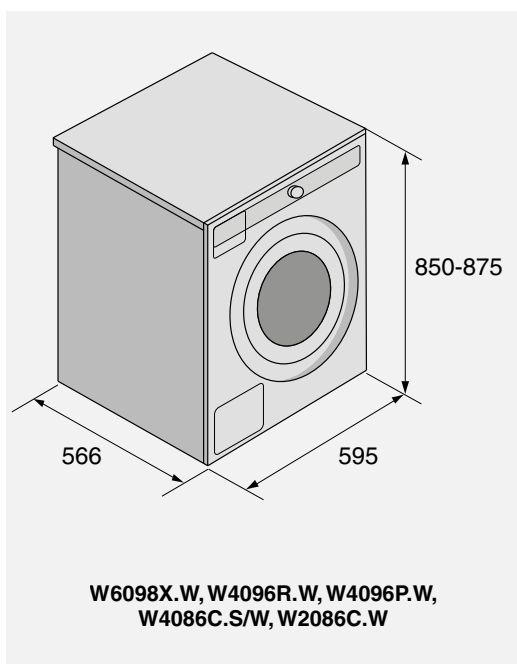

Installatietekeningen