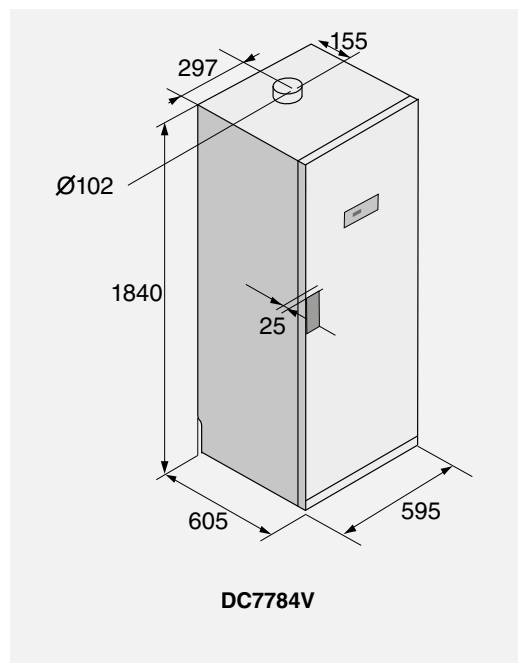

Installatietekeningen