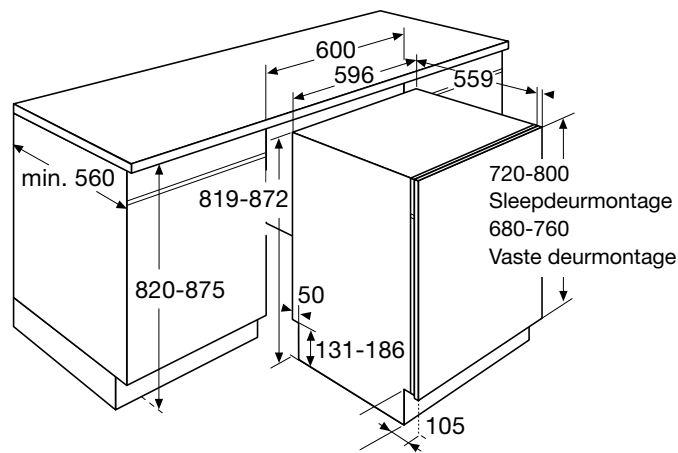

DSD633 / DSD644G