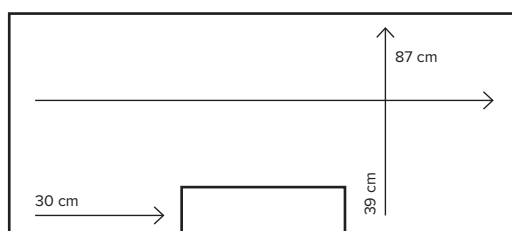

Inductiekookplaat met Free Area (95 cm)

HI39673TF antraciet

Uitvoering

- Free Area: pannen vrij te plaatsen binnen het kookgebied
- vitro-keramisch glas (slijt- en krasvast)
- opbouw of vlakbouwbaar mogelijk

Kookzones

- 3100 cm² kookoppervlakte
- vermogen van 11.100 W automatisch verdeeld over maximaal 6 pannen
- geavanceerde panherkenning: vermogen wordt afgestemd op pangrootte
- Intelligent Boost: maximaal vermogen afgestemd op grootte van de pan

Bediening

- 7 inch kleuren TFT-touchscreen
- 18 vermogensstanden inclusief Intelligent boostfunctie op alle kookzones (LED indicatie)
- Auto Bridge functie: Grillplaat / Teppanyaki wordt direct herkend en bedienbaar
- pan verplaats functie: instellingen meenemen naar andere plaats binnen het kookgebied
- 3 auto programma's: smelten (44 °C), warmhouden (70 °C) en sudderen (94°C)
- pauzefunctie

Kookzones

- timer per pan
- onafhankelijke timer
- personaliseer het bedieningspaneel: pas het geluid, de helderheid, het contrast en de taal aan

Veiligheid

- centrale aan/uit schakelaar
- automatisch uit bij oververhitting
- automatische kookduurbegrenzing
- restwarmte indicatie per zone
- kinderslot / Lock functie

Bijzonderheden

- eco stand-by vermogen: 0,3 W

Technische specificaties

- inbouwdiepte: 46 mm
- 3-fasen aansluiting
- aansluitwaarde: 11.100 W

Accessoires

TY2240	Teppan Yaki bakplaat
GP2240	Grillplaat
HPS304	4-delige pannenset
BS2535	Braadslede