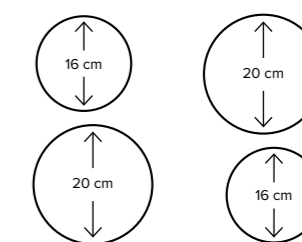

Inductiekookplaat (60 cm)

HI06471EP zwart glas € 759,-

Uitvoering

- inclusief stekker voor aansluiting op een normaal geaard stopcontact (plug & play)
- vitro-keramisch glas (slijt- en krasvast)
- tweekleurige bedrukking op het glas

Kookzones

- 4 kookzones:
  - linksvoor: Ø 215 mm / 50 - 3000 W
  - linksachter: Ø 145 mm / 50 - 1850 W
  - rechtsvoor: Ø 175 mm / 50 - 2100 W
  - rechtsachter: Ø 215 mm / 50 - 3000 W

Bediening

- Direct Slide control
- 10 vermogensstanden inclusief boostfunctie op alle kookzones
- automatische panherkenning
- pan verplaats functie: instellingen meenemen naar andere zone
- warmhoud functie
- Recall functie: kookinstellingen zijn eenvoudig op te roepen
- pauzefunctie
- automatische (aan)kookfunctie
- timer per zone met uitschakelfunctie en stand-alone kookwekker

Veiligheid

- centrale aan/uit schakelaar
- automatisch uit bij oververhitting
- automatische kookduurbegrenzing
- restwarmte indicatie per zone
- kinderslot

Technische specificaties

- inbouwdiepte: 51,5 mm
- aansluitwaarde: 3700 W
- 1-fase aansluiting

Accessoires

HPS304 4-delige Inox pannenset € 249,-

Kookzones

Inductiekookplaat (60 cm)

HI06471E zwart glas € 759,-

Uitvoering

- vitro-keramisch glas (slijt- en krasvast)
- tweekleurige bedrukking op het glas

Kookzones

- 4 kookzones:
  - linksvoor: Ø 215 mm / 50 - 3000 W
  - linksachter: Ø 175 mm / 50 - 2100 W
  - rechtsvoor: Ø 175 mm / 50 - 2100 W
  - rechtsachter: Ø 215 mm / 50 - 3000 W

Bediening

- Direct Slide control
- 10 vermogensstanden inclusief boostfunctie op alle kookzones
- automatische panherkenning
- pan verplaats functie: instellingen meenemen naar andere zone
- warmhoud functie
- recall functie
- pauzefunctie
- automatische (aan)kookfunctie
- timer per zone met uitschakelfunctie en stand-alone kookwekker

Veiligheid