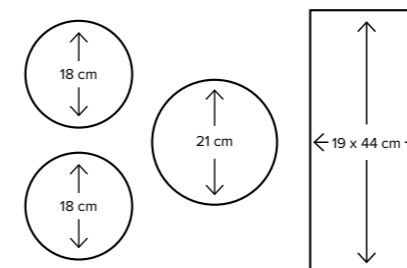

Fornuizen

FI9011EN   Inox   € 4.199,-

Uitvoering

- opberglade onder de oven
- 1 Bridge Induction zone

Kookzones

- 5 kookzones:
  - linksvoor: Ø 18,0 cm/3000 W
  - linksachter: Ø 18,0 cm/3000 W
  - midden: Ø 21,0 cm/3700 W
  - rechtsvoor: 190 x 220 mm/3700 W
  - rechtsachter: 190 x 220 mm/3700 W
- door Bridge zones te koppelen ontstaat 1 grote zone van 19 x 44 cm (3700 W)

Oven(s)

- energielabel: A
- multifunctionele oven met 8 ovenfuncties: hetelucht, (ECO) boven- en onderwarmte, bovenwarmte, onderwarmte, boven- en onderwarmte + ventilator, grill, grill + ventilator, ontdooien
- inhoud oven: 80 liter
- 1 telescopische geleiding op elk van de 4 insteekniveaus te plaatsen
- temperatuurbereik: 50 - 250 °C

Bediening

- LED display (witte LED's)
- massief metalen draaiknoppen
- digitale timer (ook te gebruiken als kookwekker)
- automatische panherkenning

Veiligheid

- koelventilator

Bijzonderheden

- zwart geëmailleerde binnenoven
- in hoogte verstelbare voetjes (+ 35 mm)

Toebehoren

- 1 geëmailleerde bakplaat, 2 grillroosters

Technische specificaties

- aansluitwaarde: 10.300 W

Accessoires

ACC50PS   pizzasteen   € 139,-
ACC911H   Inox verhogingsset (+ 50 mm) incl. hogere afwerkingsplint   € 209,-

Kookzones

FI9070EN   matzwart   € 4.199,-

Uitvoering

- opberglade onder de oven
- 1 Bridge Induction zone

Kookzones

- 5 kookzones:
  - linksvoor: Ø 18,0 cm/3000 W
  - linksachter: Ø 18,0 cm/3000 W
  - midden: Ø 21,0 cm/3700 W
  - rechtsvoor: 190 x 220 mm/3700 W
  - rechtsachter: 190 x 220 mm/3700 W
- door Bridge zones te koppelen ontstaat 1 grote zone van 19 x 44 cm (3700 W)

Oven(s)