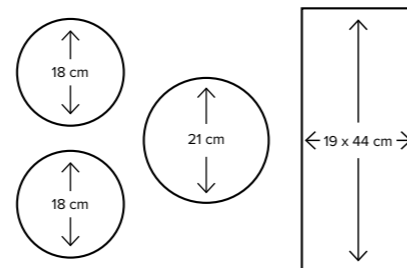

Kookzones

Inductiefornuis met Bridge Induction en enkele oven (90 cm)