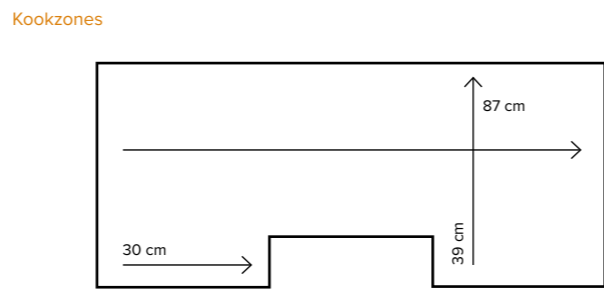

www.atag.be/HI39673TF