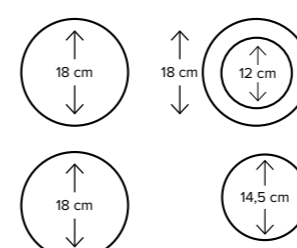

Kookzones

Keramische kookplaat (80 cm)