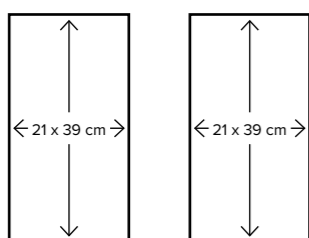

Inductiekookplaat met Bridge Induction (70 cm)

HI07471EV zwart glas € 949,-

Uitvoering

- 2 Bridge Induction zones
- vitro-keramisch glas (slijt- en krasvast)
- tweekleurige zone bedrukking

Kookzones

- 4 kookzones:
  - linksvoor: 190 x 210 mm / 50 - 3000 W
  - linksachter: 190 x 210 mm / 50 - 3000 W
  - rechtsvoor: 190 x 210 mm / 50 - 3000 W
  - rechtsachter: 190 x 210 mm / 50 - 3000 W
- door Bridge zones te koppelen ontstaat 1 grote zone van 21 x 39 cm / 50 - 3700 W

Bediening

- Direct Slide control
- 10 vermogensstanden inclusief boostfunctie op alle kookzones
- automatische panherkenning
- Auto Bridge functie
- pan verplaats functie: instellingen meenemen naar andere zone
- warmhoud functie
- grill functie: speciale functie voor Teppan Yaki of grillplaat
- Recall functie: kookinstellingen zijn eenvoudig op te roepen
- pauzefunctie
- automatische (aan)kookfunctie
- timer per zone met uitschakelfunctie en stand-alone kookwekker

Veiligheid

- centrale aan/uit schakelaar
- automatisch uit bij oververhitting
- automatische kookduurbegrenzing
- restwarmte indicatie
- kinderslot

Technische specificaties

- inbouwdiepte: 51,5 mm
- aansluitwaarde: 7400 W
- door slim powermanagement 1- of 2-fasen aansluiting mogelijk

Accessoires

HPS304	4-delige Inox pannenset	€ 249,-
GP2240	Grillplaat	€ 229,-
TY2240	Teppan Yaki bakplaat	€ 229,-

Kookzones

Inductiekookplaat met Bridge Induction (80 cm)

HI08471EV zwart glas € 929,-

Uitvoering

- 1 Bridge Induction zone
- vitro-keramisch glas (slijt- en krasvast)
- tweekleurige zone bedrukking

Kookzones

- 4 kookzones:
  - linksvoor: Ø 215 mm / 50 - 3000 W
  - linksachter: Ø 145 mm / 50 - 1850 W
  - rechtsvoor: 190 x 210 mm / 50 - 3000 W
  - rechtsachter: 190 x 210 mm / 50 - 3000 W
- door Bridge zones te koppelen ontstaat 1 grote zone van 21 x 39 cm / 50 - 3700 W

Bediening