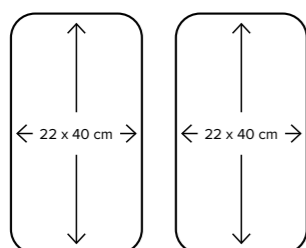

MAGNA inductiekookplaten

In deze brochure ziet u een selectie van het totale assortiment inductiekookplaten. In de MAGNA brochure of op atag.be vindt u inductiekookplaten met uitgebreide specificaties, ander design en ook in de kleur matzwart. Hieronder ziet u enkele kookplaten uit de MAGNA lijn.

HI6272MV matzwart € 1.459,-

Uitvoering

- 2 Bridge Induction zones
- Inox zijprofielen
  - linksvoor/achter: 18,0 x 22,0 cm / 40 - 3700 W
  - rechtsvoor/achter: 18,0 x 22,0 cm / 40 - 3700 W

Bediening

- full touch control per zone
- 13 vermogensstanden, inclusief boostfunctie op alle kookzones
- snelkeuzestanden (met sprongen door vermogensstanden)
- vooringestelde kookprogramma's aanwezig voor wokken, braden en grillen
- temperatuurgestuurde kookprogramma's voor het échte sudderen en warmhouden

Kookzones

HI8472SV matzwart € 1.659,-

Uitvoering

- 1 Bridge Induction zone
- Inox zijprofielen
  - linksvoor: Ø 21,0 cm / 50 - 3700 W
  - linksachter: Ø 18,0 cm / 40 - 3000 W
  - rechtsvoor/achter: 18,0 x 22,0 cm / 40 - 3700 W

Bediening

- full touch control per zone
- 13 vermogensstanden, inclusief boostfunctie op alle kookzones
- snelkeuzestanden (met sprongen door vermogensstanden)
- vooringestelde kookprogramma's aanwezig voor wokken, braden en grillen
- temperatuurgestuurde kookprogramma's voor het échte sudderen en warmhouden

Kookzones

HI9272SV matzwart € 1.889,-

Uitvoering

- 2 Bridge Induction zones
- Inox zijprofielen
  - linksvoor/achter: 18,0 x 22,0 cm / 40 - 3700 W
  - midden: Ø 26,0 cm / 50 - 5500 W
  - rechtsvoor/achter: 18,0 x 22,0 cm / 40 - 3700 W

Bediening