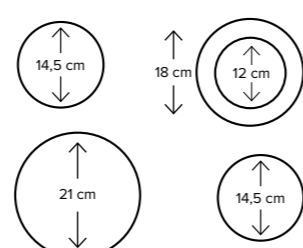

Kookzones

Keramische kookplaat (60 cm)