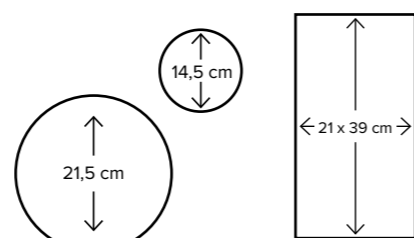

Inductiekookplaat met Bridge Induction (70 cm)

HI07471EV zwart glas € 949,-

Uitvoering

- 2 Bridge Induction zones
- vitro-keramisch glas (slijt- en krasvast)
- tweekleurige zone bedrukking

Kookzones

- 4 kookzones:
  - linksvoor: 190 x 210 mm / 50 - 3000 W
  - linksachter: 190 x 210 mm / 50 - 3000 W
  - rechtsvoor: 190 x 210 mm / 50 - 3000 W
  - rechtsachter: 190 x 210 mm / 50 - 3000 W
- door Bridge zones te koppelen ontstaat 1 grote zone van 21 x 39 cm / 50 - 3700 W

Bediening

- Direct Slide control
- 10 vermogensstanden inclusief boostfunctie op alle kookzones
- automatische panherkenning
- Auto Bridge functie
- pan verplaats functie: instellingen meenemen naar andere zone
- warmhoud functie
- grill functie: speciale functie voor Teppan Yaki of grillplaat
- Recall functie: kookinstellingen zijn eenvoudig op te roepen
- pauzefunctie
- automatische (aan)kookfunctie
- timer per zone met uitschakelfunctie en stand-alone kookwekker

Veiligheid

- centrale aan/uit schakelaar
- automatisch uit bij oververhitting
- automatische kookduurbegrenzing
- restwarmte indicatie
- kinderslot

Technische specificaties

- inbouwdiepte: 51,5 mm
- aansluitwaarde: 7400 W
- door slim powermanagement 1- of 2-fasen aansluiting mogelijk

Accessoires

HPS304	4-delige Inox pannenset	€ 249,-
GP2240	Grillplaat	€ 229,-
TY2240	Teppan Yaki bakplaat	€ 229,-

Kookzones

Inductiekookplaat met Bridge Induction (80 cm)

HI08471EV zwart glas € 929,-

Uitvoering

- 1 Bridge Induction zone
- vitro-keramisch glas (slijt- en krasvast)
- tweekleurige zone bedrukking

Kookzones

- 4 kookzones:
  - linksvoor: Ø 215 mm / 50 - 3000 W
  - linksachter: Ø 145 mm / 50 - 1850 W
  - rechtsvoor: 190 x 210 mm / 50 - 3000 W
  - rechtsachter: 190 x 210 mm / 50 - 3000 W
- door Bridge zones te koppelen ontstaat 1 grote zone van 21 x 39 cm / 50 - 3700 W

Bediening