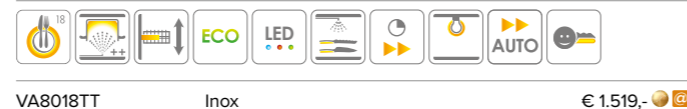

VA8018TT   Inox   € 1.519,-

Uitvoering

- 18 couverts
- energielabel: A++
- waterverbruik: 9,9 liter
- energieverbruik: 0,96 kWh
- geluidsniveau: 40 dB(A)

Programma's en functies

- 13 programma's inclusief 2 programma's voor halve belading: automatisch 55-65 °C, intensief 55 °C, normaal 60 °C, dagelijks 60 °C, kort 30 °C, extra kort 30 °C, kwetsbare vaat (delicaat) 40 °C, eco 55 °C, tijd 65 °C max., onderkorf 55 °C, bovenkorf 55 °C, gemengde vaat 55 °C, afspoelen, afspoelen en drogen
- nachtmodus, programma's hebben een verminderde geluidsniveau van 2dB(A)
- temperatuur- en droogtijdaanpassing
- tijdsduurverkorting
- turbo droogstelsysteem
- automatische multi-tablet functie
- programma voor halve belading

Bediening

- Inox bedieningspaneel met druktoetsen
- uitgestelde starttijd: 1-24 uur
- zout en spoelglansmiddel indicatie

Interieur

- 4 donkergrijze korven
- verschuifbare bestekkorf met hoge greep
- flexibele besteklade
- bovenkorf in hoogte verstelbaar (volledig beladen) dankzij EasyMatic
- bovenkorf met handgreep, kopjesrek, wijnglazenrek en messenhouder
- onderkorf met handgreep, neerklapbare bordensteunen en een voorsteun voor bordensteun (gebruikt voor borden Ø > 25 cm)
- unieke middenkorf met handgreep (3 couverts extra)
- 4 x LED binnenverlichting

Veiligheid

- kinderslot
- aqua safe systeem/pexslang
- overloopbeveiliging

Bijzonderheden

- 3 power sproeizones
- programma indicator met LED verlichting in 3 kleuren op vloer
- akoestisch eindsignaal
- zelfreinigende filters
- watersensor, u verbruikt nooit meer water dan nodig is
- ATAG geeft 10 jaar garantie op de borstelloze motor

Technische specificaties

- van voren instelbare deurbalans
- vanaf voorzijde instelbare achterpoot
- op ooghoogte in te bouwen
- aansluitwaarde: 1,70 kW

www.atag.be/VA8018TT

Kranen en boiler

De mengkraan is een belangrijk detail in uw keuken. U gebruikt immers voortdurend stromend water om uw groenten & fruit te spoelen, de handen tussendoor te wassen of om snel een pan met water te vullen. Met een wendbare mengkraan van royale afmeting, eventueel voorzien van een handdouche voor een zachte spoeling, zorgt ATAG dat het gewenste water vanzelfsprekend binnen handbereik is.