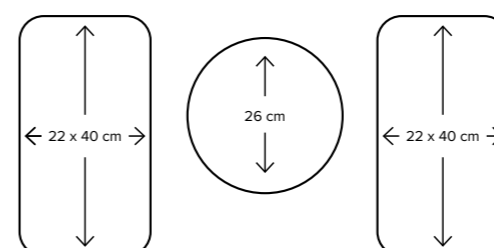

MAGNA inductiekookplaten

In deze brochure ziet u een selectie van het totale assortiment inductiekookplaten. In de MAGNA brochure of op atag.be vindt u inductiekookplaten met uitgebreide specificaties, ander design en ook in de kleur matzwart. Hieronder ziet u enkele kookplaten uit de MAGNA lijn.

HI6272MV matzwart € 1.459,-

Uitvoering

- 2 Bridge Induction zones
- Inox zijprofielen
  - linksvoor/achter: 18,0 x 22,0 cm / 40 - 3700 W
  - rechtsvoor/achter: 18,0 x 22,0 cm / 40 - 3700 W

Bediening

- full touch control per zone
- 13 vermogensstanden, inclusief boostfunctie op alle kookzones
- snelkeuzestanden (met sprongen door vermogensstanden)
- vooringestelde kookprogramma's aanwezig voor wokken, braden en grillen
- temperatuurgestuurde kookprogramma's voor het échte sudderen en warmhouden

Kookzones

HI8472SV matzwart € 1.659,-

Uitvoering

- 1 Bridge Induction zone
- Inox zijprofielen
  - linksvoor: Ø 21,0 cm / 50 - 3700 W
  - linksachter: Ø 18,0 cm / 40 - 3000 W
  - rechtsvoor/achter: 18,0 x 22,0 cm / 40 - 3700 W

Bediening

- full touch control per zone
- 13 vermogensstanden, inclusief boostfunctie op alle kookzones
- snelkeuzestanden (met sprongen door vermogensstanden)
- vooringestelde kookprogramma's aanwezig voor wokken, braden en grillen
- temperatuurgestuurde kookprogramma's voor het échte sudderen en warmhouden

Kookzones

HI9272SV matzwart € 1.889,-

Uitvoering

- 2 Bridge Induction zones
- Inox zijprofielen
  - linksvoor/achter: 18,0 x 22,0 cm / 40 - 3700 W
  - midden: Ø 26,0 cm / 50 - 5500 W
  - rechtsvoor/achter: 18,0 x 22,0 cm / 40 - 3700 W

Bediening