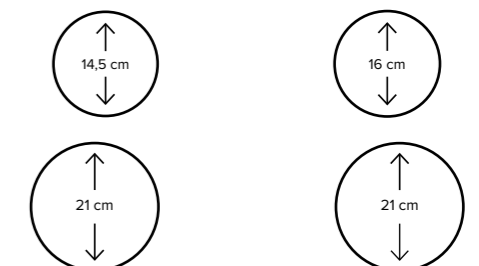

Kookzones

Gaskookplaat

Veel thuishoks koken nog steeds met veel plezier op gas. Een gasvlam is immers een felle hittebron die fijn te regelen is, belangrijk voor een perfecte maaltijdbereiding. De MATRIX-gaskookplaat is helemaal afgestemd op de wensen van de thuishok. Zo is deze gaskookplaat voorzien van gietijzeren pandragers met een maximaal en stabiel oppervlak, geïnspireerd door fornuizen uit de professionele keuken. Zo kunt u gemakkelijk al uw potten en pannen schuiven van een grote naar een kleine brander en vice versa.