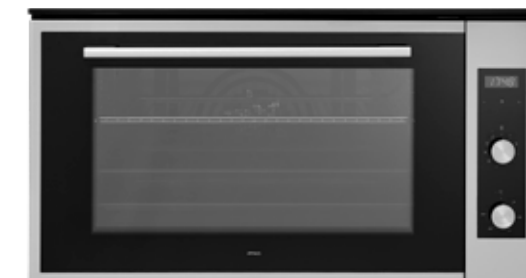

Multifunctionele oven (90 cm)

OX9511HN   zwart glas   € 1999,-

Uitvoering

- ovenruimte inhoud: 77 liter
- valdeur
- energielabel: A

Ovenfuncties

- 10 ovenfuncties: boven- en onderwarmte, boven- en onderwarmte + ventilator, grill + onderwarmte, grote grill, eco-functie, onderwarmte, hetelucht + onderwarmte, hetelucht, aqua clean
- temperatuurbereik 50 - 250 °C
- culisensor met kerntemperatuurmeter

Bediening

- display met weergave dagtijd en kookduur, temperatuur
- kookwekkerfunctie
- programmeerbare start- en eindtijd (uitgestelde start)
- 5 insteekniveaus, met volledig uittrekbaar telescoopgeleiding op 2 niveaus

Schoonmaakbaarheid

- geëmailleerde binnenruimte/gladde ovenwanden
- uitneembare binnenruit
- Aqua clean schoonmaaksysteem (weekt vuil los)

Veiligheid

- koele deur met 3 ovenruiten
- koelventilator

Bijzonderheden

- inbouw mogelijk in: onder werkblad of op hoogte

Toebehoren

- 1 grillrooster
- 2 geëmailleerde bakplaten, 1 vlak en 1 diep
- 1 culisensor

Technische specificaties

- aansluitwaarde 3,55 kW