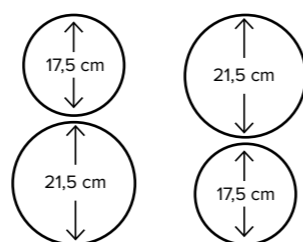

Inductiekookplaat (60 cm)

HI06471EP zwart glas € 759,-

Uitvoering

- inclusief stekker voor aansluiting op een normaal geaard stopcontact (plug & play)
- vitro-keramisch glas (slijt- en krasvast)
- tweekleurige bedrukking op het glas

Kookzones

- 4 kookzones:
  - linksvoor: Ø 215 mm / 50 - 3000 W
  - linksachter: Ø 145 mm / 50 - 1850 W
  - rechtsvoor: Ø 175 mm / 50 - 2100 W
  - rechtsachter: Ø 215 mm / 50 - 3000 W

Bediening

- Direct Slide control
- 10 vermogensstanden inclusief boostfunctie op alle kookzones
- automatische panherkenning
- pan verplaats functie: instellingen meenemen naar andere zone
- warmhoud functie
- Recall functie: kookinstellingen zijn eenvoudig op te roepen
- pauzefunctie
- automatische (aan)kookfunctie
- timer per zone met uitschakelfunctie en stand-alone kookwekker

Veiligheid

- centrale aan/uit schakelaar
- automatisch uit bij oververhitting
- automatische kookduurbegrenzing
- restwarmte indicatie per zone
- kinderslot

Technische specificaties

- inbouwdiepte: 51,5 mm
- aansluitwaarde: 3700 W
- 1-fase aansluiting

Accessoires

HPS304 4-delige Inox pannenset € 249,-

Kookzones

Inductiekookplaat (60 cm)

HI06471E zwart glas € 759,-

Uitvoering

- vitro-keramisch glas (slijt- en krasvast)
- tweekleurige bedrukking op het glas

Kookzones

- 4 kookzones:
  - linksvoor: Ø 215 mm / 50 - 3000 W
  - linksachter: Ø 175 mm / 50 - 2100 W
  - rechtsvoor: Ø 175 mm / 50 - 2100 W
  - rechtsachter: Ø 215 mm / 50 - 3000 W

Bediening

- Direct Slide control
- 10 vermogensstanden inclusief boostfunctie op alle kookzones
- automatische panherkenning
- pan verplaats functie: instellingen meenemen naar andere zone
- warmhoud functie
- recall functie
- pauzefunctie
- automatische (aan)kookfunctie
- timer per zone met uitschakelfunctie en stand-alone kookwekker

Veiligheid