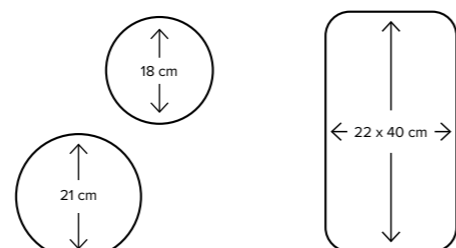

MAGNA inductiekookplaten

In deze brochure ziet u een selectie van het totale assortiment inductiekookplaten. In de MAGNA brochure of op atag.be vindt u inductiekookplaten met uitgebreide specificaties, ander design en ook in de kleur matzwart. Hieronder ziet u enkele kookplaten uit de MAGNA lijn.

HI6272MV matzwart € 1.459,-

Uitvoering

- 2 Bridge Induction zones
- Inox zijprofielen
  - linksvoor/achter: 18,0 x 22,0 cm / 40 - 3700 W
  - rechtsvoor/achter: 18,0 x 22,0 cm / 40 - 3700 W

Bediening

- full touch control per zone
- 13 vermogensstanden, inclusief boostfunctie op alle kookzones
- snelkeuzestanden (met sprongen door vermogensstanden)
- vooringestelde kookprogramma's aanwezig voor wokken, braden en grillen
- temperatuurgestuurde kookprogramma's voor het échte sudderen en warmhouden

Kookzones

HI8472SV matzwart € 1.659,-

Uitvoering

- 1 Bridge Induction zone
- Inox zijprofielen
  - linksvoor: Ø 21,0 cm / 50 - 3700 W
  - linksachter: Ø 18,0 cm / 40 - 3000 W
  - rechtsvoor/achter: 18,0 x 22,0 cm / 40 - 3700 W

Bediening

- full touch control per zone
- 13 vermogensstanden, inclusief boostfunctie op alle kookzones
- snelkeuzestanden (met sprongen door vermogensstanden)
- vooringestelde kookprogramma's aanwezig voor wokken, braden en grillen
- temperatuurgestuurde kookprogramma's voor het échte sudderen en warmhouden

Kookzones

HI9272SV matzwart € 1.889,-

Uitvoering

- 2 Bridge Induction zones
- Inox zijprofielen
  - linksvoor/achter: 18,0 x 22,0 cm / 40 - 3700 W
  - midden: Ø 26,0 cm / 50 - 5500 W
  - rechtsvoor/achter: 18,0 x 22,0 cm / 40 - 3700 W

Bediening