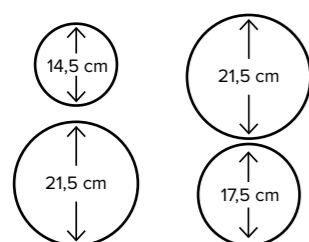

Inductiekookplaat (60 cm)

HI06471EP zwart glas € 759,-

Uitvoering

- inclusief stekker voor aansluiting op een normaal geaard stopcontact (plug & play)
- vitro-keramisch glas (slijt- en krasvast)
- tweekleurige bedrukking op het glas

Kookzones

- 4 kookzones:
  - linksvoor: Ø 215 mm / 50 - 3000 W
  - linksachter: Ø 145 mm / 50 - 1850 W
  - rechtsvoor: Ø 175 mm / 50 - 2100 W
  - rechtsachter: Ø 215 mm / 50 - 3000 W

Bediening

- Direct Slide control
- 10 vermogensstanden inclusief boostfunctie op alle kookzones
- automatische panherkenning
- pan verplaats functie: instellingen meenemen naar andere zone
- warmhoud functie
- Recall functie: kookinstellingen zijn eenvoudig op te roepen
- pauzefunctie
- automatische (aan)kookfunctie
- timer per zone met uitschakelfunctie en stand-alone kookwekker

Veiligheid

- centrale aan/uit schakelaar
- automatisch uit bij oververhitting
- automatische kookduurbegrenzing
- restwarmte indicatie per zone
- kinderslot

Technische specificaties

- inbouwdiepte: 51,5 mm
- aansluitwaarde: 3700 W
- 1-fase aansluiting

Accessoires

HPS304 4-delige Inox pannenset € 249,-

Kookzones

Inductiekookplaat (60 cm)

HI06471E zwart glas € 759,-

Uitvoering

- vitro-keramisch glas (slijt- en krasvast)
- tweekleurige bedrukking op het glas

Kookzones

- 4 kookzones:
  - linksvoor: Ø 215 mm / 50 - 3000 W
  - linksachter: Ø 175 mm / 50 - 2100 W
  - rechtsvoor: Ø 175 mm / 50 - 2100 W
  - rechtsachter: Ø 215 mm / 50 - 3000 W

Bediening

- Direct Slide control
- 10 vermogensstanden inclusief boostfunctie op alle kookzones
- automatische panherkenning
- pan verplaats functie: instellingen meenemen naar andere zone
- warmhoud functie
- recall functie
- pauzefunctie
- automatische (aan)kookfunctie
- timer per zone met uitschakelfunctie en stand-alone kookwekker

Veiligheid