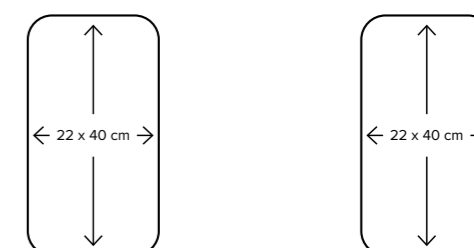

MAGNA inductiekookplaten

In deze brochure ziet u een selectie van het totale assortiment inductiekookplaten. In de MAGNA brochure of op atag.be vindt u inductiekookplaten met uitgebreide specificaties, ander design en ook in de kleur matzwart. Hieronder ziet u enkele kookplaten uit de MAGNA lijn.

HI6272MV matzwart € 1.459,-

Uitvoering

- 2 Bridge Induction zones
- Inox zijprofielen
  - linksvoor/achter: 18,0 x 22,0 cm / 40 - 3700 W
  - rechtsvoor/achter: 18,0 x 22,0 cm / 40 - 3700 W

Bediening

- full touch control per zone
- 13 vermogensstanden, inclusief boostfunctie op alle kookzones
- snelkeuzestanden (met sprongen door vermogensstanden)
- vooringestelde kookprogramma's aanwezig voor wokken, braden en grillen
- temperatuurgestuurde kookprogramma's voor het échte sudderen en warmhouden

Kookzones

HI8472SV matzwart € 1.659,-

Uitvoering

- 1 Bridge Induction zone
- Inox zijprofielen
  - linksvoor: Ø 21,0 cm / 50 - 3700 W
  - linksachter: Ø 18,0 cm / 40 - 3000 W
  - rechtsvoor/achter: 18,0 x 22,0 cm / 40 - 3700 W

Bediening

- full touch control per zone
- 13 vermogensstanden, inclusief boostfunctie op alle kookzones
- snelkeuzestanden (met sprongen door vermogensstanden)
- vooringestelde kookprogramma's aanwezig voor wokken, braden en grillen
- temperatuurgestuurde kookprogramma's voor het échte sudderen en warmhouden

Kookzones

HI9272SV matzwart € 1.889,-

Uitvoering

- 2 Bridge Induction zones
- Inox zijprofielen
  - linksvoor/achter: 18,0 x 22,0 cm / 40 - 3700 W
  - midden: Ø 26,0 cm / 50 - 5500 W
  - rechtsvoor/achter: 18,0 x 22,0 cm / 40 - 3700 W

Bediening