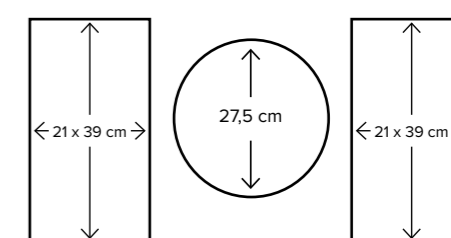

Inductiekookplaat met Bridge Induction (70 cm)

HI07471EV zwart glas € 949,-

Uitvoering

- 2 Bridge Induction zones
- vitro-keramisch glas (slijt- en krasvast)
- tweekleurige zone bedrukking

Kookzones

- 4 kookzones:
  - linksvoor: 190 x 210 mm / 50 - 3000 W
  - linksachter: 190 x 210 mm / 50 - 3000 W
  - rechtsvoor: 190 x 210 mm / 50 - 3000 W
  - rechtsachter: 190 x 210 mm / 50 - 3000 W
- door Bridge zones te koppelen ontstaat 1 grote zone van 21 x 39 cm / 50 - 3700 W

Bediening

- Direct Slide control
- 10 vermogensstanden inclusief boostfunctie op alle kookzones
- automatische panherkenning
- Auto Bridge functie
- pan verplaats functie: instellingen meenemen naar andere zone
- warmhoud functie
- grill functie: speciale functie voor Teppan Yaki of grillplaat
- Recall functie: kookinstellingen zijn eenvoudig op te roepen
- pauzefunctie
- automatische (aan)kookfunctie
- timer per zone met uitschakelfunctie en stand-alone kookwekker

Veiligheid

- centrale aan/uit schakelaar
- automatisch uit bij oververhitting
- automatische kookduurbegrenzing
- restwarmte indicatie
- kinderslot

Technische specificaties

- inbouwdiepte: 51,5 mm
- aansluitwaarde: 7400 W
- door slim powermanagement 1- of 2-fasen aansluiting mogelijk

Accessoires

HPS304	4-delige Inox pannenset	€ 249,-
GP2240	Grillplaat	€ 229,-
TY2240	Teppan Yaki bakplaat	€ 229,-

Kookzones

Inductiekookplaat met Bridge Induction (80 cm)

HI08471EV zwart glas € 929,-

Uitvoering

- 1 Bridge Induction zone
- vitro-keramisch glas (slijt- en krasvast)
- tweekleurige zone bedrukking

Kookzones

- 4 kookzones:
  - linksvoor: Ø 215 mm / 50 - 3000 W
  - linksachter: Ø 145 mm / 50 - 1850 W
  - rechtsvoor: 190 x 210 mm / 50 - 3000 W
  - rechtsachter: 190 x 210 mm / 50 - 3000 W
- door Bridge zones te koppelen ontstaat 1 grote zone van 21 x 39 cm / 50 - 3700 W

Bediening