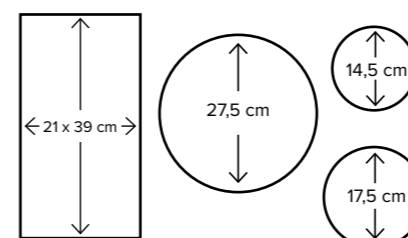

Inductiekookplaat met Bridge Induction (70 cm)

HI07471EV zwart glas € 949,-

Uitvoering

- 2 Bridge Induction zones
- vitro-keramisch glas (slijt- en krasvast)
- tweekleurige zone bedrukking

Kookzones

- 4 kookzones:
  - linksvoor: 190 x 210 mm / 50 - 3000 W
  - linksachter: 190 x 210 mm / 50 - 3000 W
  - rechtsvoor: 190 x 210 mm / 50 - 3000 W
  - rechtsachter: 190 x 210 mm / 50 - 3000 W
- door Bridge zones te koppelen ontstaat 1 grote zone van 21 x 39 cm / 50 - 3700 W

Bediening

- Direct Slide control
- 10 vermogensstanden inclusief boostfunctie op alle kookzones
- automatische panherkenning
- Auto Bridge functie
- pan verplaats functie: instellingen meenemen naar andere zone
- warmhoud functie
- grill functie: speciale functie voor Teppan Yaki of grillplaat
- Recall functie: kookinstellingen zijn eenvoudig op te roepen
- pauzefunctie
- automatische (aan)kookfunctie
- timer per zone met uitschakelfunctie en stand-alone kookwekker

Veiligheid

- centrale aan/uit schakelaar
- automatisch uit bij oververhitting
- automatische kookduurbegrenzing
- restwarmte indicatie
- kinderslot

Technische specificaties

- inbouwdiepte: 51,5 mm
- aansluitwaarde: 7400 W
- door slim powermanagement 1- of 2-fasen aansluiting mogelijk

Accessoires

HPS304	4-delige Inox pannenset	€ 249,-
GP2240	Grillplaat	€ 229,-
TY2240	Teppan Yaki bakplaat	€ 229,-

Kookzones

Inductiekookplaat met Bridge Induction (80 cm)

HI08471EV zwart glas € 929,-

Uitvoering

- 1 Bridge Induction zone
- vitro-keramisch glas (slijt- en krasvast)
- tweekleurige zone bedrukking

Kookzones

- 4 kookzones:
  - linksvoor: Ø 215 mm / 50 - 3000 W
  - linksachter: Ø 145 mm / 50 - 1850 W
  - rechtsvoor: 190 x 210 mm / 50 - 3000 W
  - rechtsachter: 190 x 210 mm / 50 - 3000 W
- door Bridge zones te koppelen ontstaat 1 grote zone van 21 x 39 cm / 50 - 3700 W

Bediening