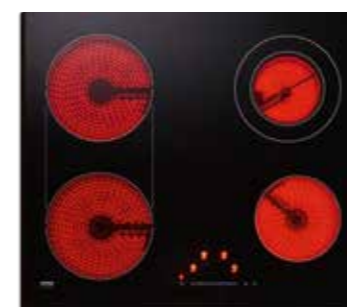

Kookzones

Keramische kookplaat (60 cm)