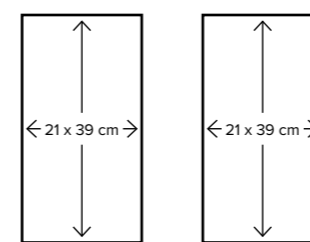

Inductiekookplaat (60 cm)

HI06471EP zwart glas € 759,-

Uitvoering

- inclusief stekker voor aansluiting op een normaal geaard stopcontact (plug & play)
- vitro-keramisch glas (slijt- en krasvast)
- tweekleurige bedrukking op het glas

Kookzones

- 4 kookzones:
  - linksvoor: Ø 215 mm / 50 - 3000 W
  - linksachter: Ø 145 mm / 50 - 1850 W
  - rechtsvoor: Ø 175 mm / 50 - 2100 W
  - rechtsachter: Ø 215 mm / 50 - 3000 W

Bediening

- Direct Slide control
- 10 vermogensstanden inclusief boostfunctie op alle kookzones
- automatische panherkenning
- pan verplaats functie: instellingen meenemen naar andere zone
- warmhoud functie
- Recall functie: kookinstellingen zijn eenvoudig op te roepen
- pauzefunctie
- automatische (aan)kookfunctie
- timer per zone met uitschakelfunctie en stand-alone kookwekker

Veiligheid

- centrale aan/uit schakelaar
- automatisch uit bij oververhitting
- automatische kookduurbegrenzing
- restwarmte indicatie per zone
- kinderslot

Technische specificaties

- inbouwdiepte: 51,5 mm
- aansluitwaarde: 3700 W
- 1-fase aansluiting

Accessoires

HPS304 4-delige Inox pannenset € 249,-

Kookzones

Inductiekookplaat (60 cm)

HI06471E zwart glas € 759,-

Uitvoering

- vitro-keramisch glas (slijt- en krasvast)
- tweekleurige bedrukking op het glas

Kookzones

- 4 kookzones:
  - linksvoor: Ø 215 mm / 50 - 3000 W
  - linksachter: Ø 175 mm / 50 - 2100 W
  - rechtsvoor: Ø 175 mm / 50 - 2100 W
  - rechtsachter: Ø 215 mm / 50 - 3000 W

Bediening

- Direct Slide control
- 10 vermogensstanden inclusief boostfunctie op alle kookzones
- automatische panherkenning
- pan verplaats functie: instellingen meenemen naar andere zone
- warmhoud functie
- recall functie
- pauzefunctie
- automatische (aan)kookfunctie
- timer per zone met uitschakelfunctie en stand-alone kookwekker

Veiligheid