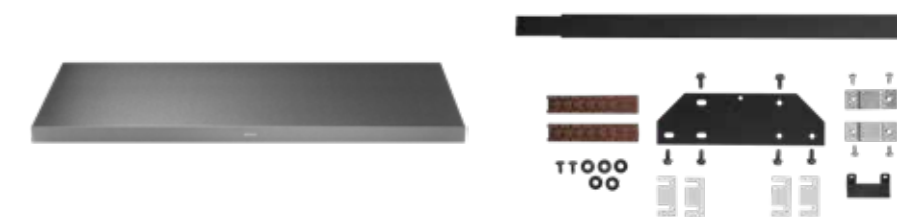

Accessoires Black Steel vrijstaande koelkasten

Afdekpaneel Black Steel

ACC2512P

€ 299,-

kenmerken

- Accessoire (optioneel) om een side-by-side opstelling te maken van 2 losse apparaten
- Geschikt voor de volgende typenummers: KA2512WD, KA2512AD, KA2512BD en KA2512C
- Voorzien van ATAG logo
- Het afdekpaneel (ACC2512P) en de verbindingset (ACC2512LK) maken van iedere combinatie een stijlvol en passend geheel

Verbindingsset

ACC2512LK

€ 99,-

kenmerken

- Accessoires om een side-by-side opstelling te maken van 2 losse apparaten. Bestaat uit diverse verbindingselementen en een verbindingstrip.
- Het afdekpaneel (ACC2512P) en de verbindingset (ACC2512LK) maken van iedere combinatie een stijlvol en passend geheel
- Geschikt voor de volgende typenummers: KA2512WD, KA2512AD, KA2512BD en KA2512C