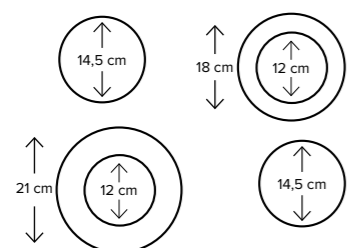

Kookzones

Keramische kookplaat (60 cm)