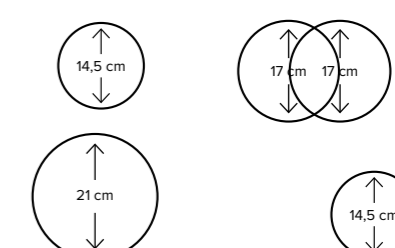

HC6471B zwart glas € 499,-

Uitvoering

- keramisch glas met Inox frame
- tweekleurige zone bedrukking

Kookzones

- 4 kookzones:
- linksvoor: dubbelkringszone Ø 120, 210 mm / 800-2200 W
- linksachter: Ø 145 mm / 1200 W
- rechtsvoor: Ø 145 mm / 1200 W
- rechtsachter: dubbelkringszone Ø 120, 180 mm / 700-1700 W
- zeer snel opwarmende Cooklight elementen met hoog rendement en goede warmteverdeling

Bediening

- draaiknoppen
- aan/uit schakelaar per zone
- 12 vermogensstanden

Veiligheid

- restwarmte indicatie per zone

Technische specificaties

- inbouwdiepte: 50 mm
- 2-fasen aansluiting
- aansluitwaarde: 6,40 kW

Kookzones

HC6471E zwart glas € 599,-

Uitvoering

- keramisch glas met randloze afwerking
- tweekleurige zone bedrukking

Kookzones

- 4 kookzones:
- linksvoor: Ø 210 mm / 2100 - 3000 W
- linksachter: Ø 145 mm / 1200 W
- rechtsvoor: Ø 145 mm / 1200 W
- rechtsachter: dubbelkringszone Ø 120, 180 mm / 1200 - 1700 W
- zeer snel opwarmende Cooklight elementen met hoog rendement en goede warmteverdeling

Bediening

- single slider
- 9 vermogensstanden
- 4 digitale timers met uitschakelfunctie bij het verstrijken van de ingestelde kookduur of te gebruiken als kookwekker (stand alone)
- automatische (aan)kookfunctie
- pauzefunctie

Veiligheid

- centrale toets om alle kookzones in één keer uit te schakelen
- restwarmte indicatie per zone
- kinderslot
- key lock function (alle ingestelde vermogensstanden blijven vast staan)

Technische specificaties

- inbouwdiepte: 50 mm
- 2-fasen aansluiting
- aansluitwaarde: 6,20 kW

Kookzones

HC6471G zwart glas € 699,-

Uitvoering

- keramisch glas met facetrand
- tweekleurige zone bedrukking

Kookzones