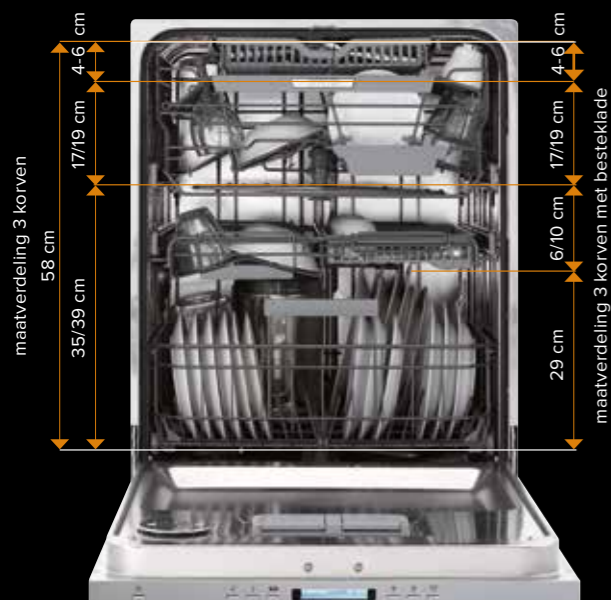

MAGNA Vaatwassers

In deze brochure vindt u een uitgebreid assortiment vaatwassers. Ieder met eigen specificaties in het aantal couverts, energie, geluid. U kiest daarmee precies uw ideale keukenapparatuur set.

Het programma vaatwassers is echter nog uitgebreider. ATAG heeft naast de 82 cm hoge XL vaatwassers ook XXL modellen met een hoogte van 86 cm. Deze vaatwassers hebben een bruikbare binnenruimte van maar liefst 58 cm en een uniek, flexibel interieur met vier was-niveaus. Deze vaatwassers in de ATAG MAGNA design lijn gaan zelfs tot wel 18 couverts in wel 3 korven, plus besteklade! Vanzelfsprekend passen deze extra grote vaatwassers ook uitstekend bij alle andere ATAG apparatuur. U vindt deze apparatuur op atag.be of in de MAGNA brochure. Aan u de keuze!

XXL vaatwasser VA80-serie

XXL vaatwasser 3 korven met besteklade 18 couverts
XXL vaatwasser 3 korven zonder besteklade 17 couverts

Ontdek de collectie XL-vaatwassers in onze MAGNA-brochure of online op www.atag.be

MAGNA